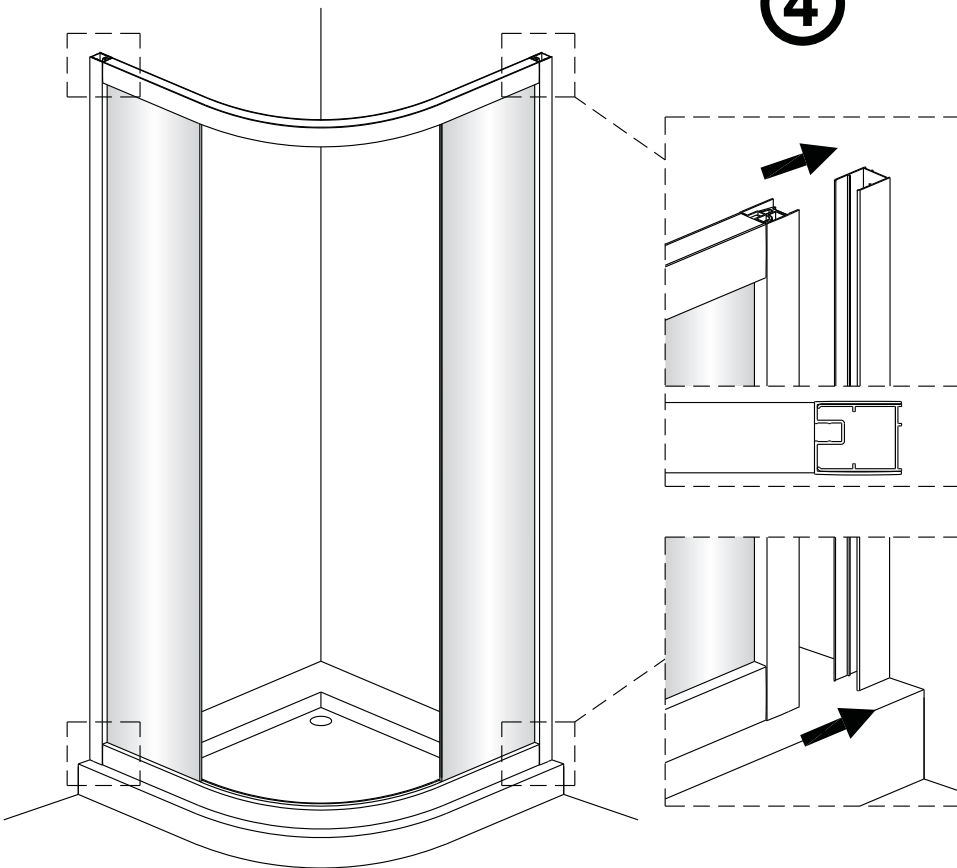

## Porte de douche DRAC 1/4 cercle coulissante

1  x2	2  x2	3  x4 Vis 4X30	4  x4	5  x2	6  x6 Vis 4X40	7  x6	8  x4 Vis 4X12	9  x4	10  x2
11  x2	12  x2	13  1set	14  x2						

**1**

**EASY CLEAN  
GLASS**

**Verre Net**  
Ce symbole indique que le traitement doit  
se situer à l'intérieur de la douche

**2**

4

5

6

**EASY CLEAN  
GLASS**

Verre Net  
Ce symbole indique que le traitement doit  
se situer à l'intérieur de la douche

9

**CONDITIONS DE GARANTIE** : Reportez-vous au livret de garantie Lapeyre, disponible aussi sur le site [www.lapeyre.fr](http://www.lapeyre.fr)