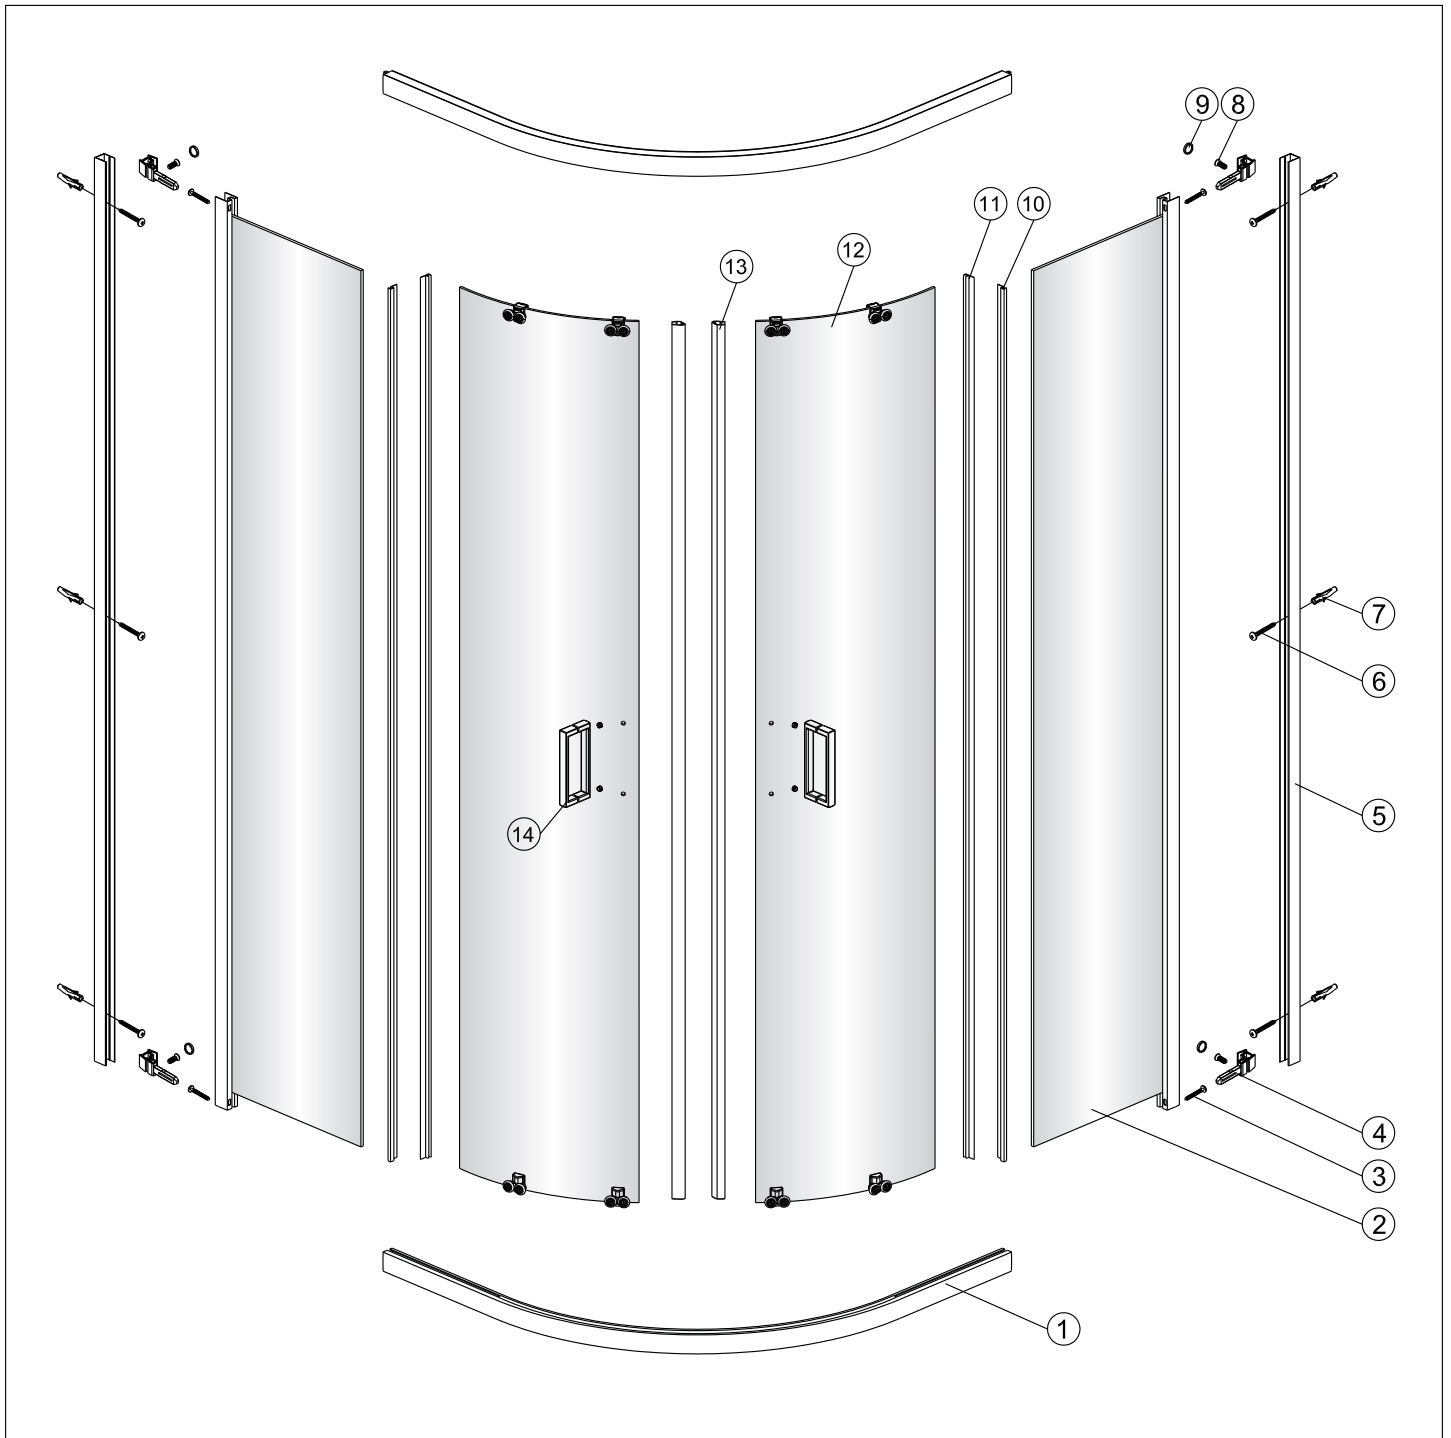

## Porte de douche DRAC 1/4 cercle coulissante

1  x2	2  x2	3  x4 Vis 4X30	4  x4	5  x2	6  x6 Vis 4X40	7  x6	8  x4 Vis 4X12	9  x4	10  x2
11  x2	12  x2	13  1set	14  x2						

**1**

**EASY CLEAN  
GLASS**

**Verre Net**  
Ce symbole indique que le traitement doit  
se situer à l'intérieur de la douche

**2**

4

5

6

**EASY CLEAN  
GLASS**

Verre Net  
Ce symbole indique que le traitement doit  
se situer à l'intérieur de la douche

9

**CONDITIONS DE GARANTIE** : Reportez-vous au livret de garantie Lapeyre, disponible aussi sur le site [www.lapeyre.fr](http://www.lapeyre.fr)