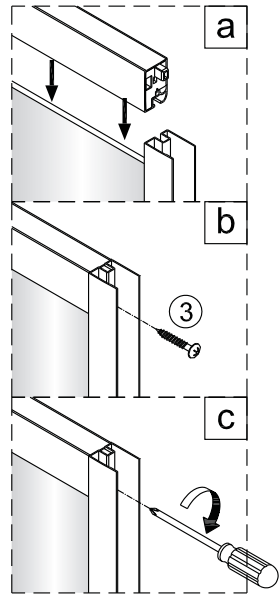

## Porte de douche DRAC 1/4 cercle coulissante

1  x2	2  x2	3  x4 Vis 4X30	4  x4	5  x2	6  x6 Vis 4X40	7  x6	8  x4 Vis 4X12	9  x4	10  x2
11  x2	12  x2	13  1set	14  x2						

**1**

**EASY CLEAN  
GLASS**

**Verre Net**  
Ce symbole indique que le traitement doit  
se situer à l'intérieur de la douche

**2**

4

5

6

**EASY CLEAN  
GLASS**

Verre Net  
Ce symbole indique que le traitement doit  
se situer à l'intérieur de la douche

9

**CONDITIONS DE GARANTIE** : Reportez-vous au livret de garantie Lapeyre, disponible aussi sur le site [www.lapeyre.fr](http://www.lapeyre.fr)