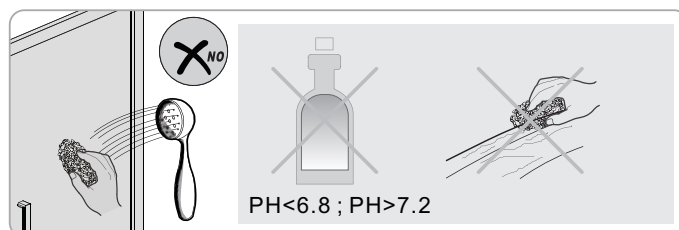

## Porte de douche DRAC 1/4 cercle coulissante

1  x2	2  x2	3  x4 Vis 4X30	4  x4	5  x2	6  x6 Vis 4X40	7  x6	8  x4 Vis 4X12	9  x4	10  x2
11  x2	12  x2	13  1set	14  x2						

**1**

**EASY CLEAN  
GLASS**

**Verre Net**  
Ce symbole indique que le traitement doit  
se situer à l'intérieur de la douche

**2**

4

5

6

**EASY CLEAN  
GLASS**

Verre Net  
Ce symbole indique que le traitement doit  
se situer à l'intérieur de la douche

9

**CONDITIONS DE GARANTIE** : Reportez-vous au livret de garantie Lapeyre, disponible aussi sur le site [www.lapeyre.fr](http://www.lapeyre.fr)