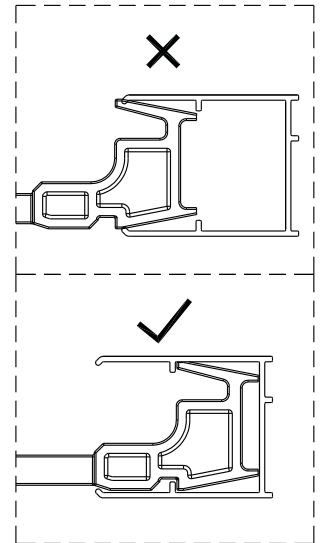

## Porte de douche DRAC 1/4 cercle coulissante

1  x2	2  x2	3  x4 Vis 4X30	4  x4	5  x2	6  x6 Vis 4X40	7  x6	8  x4 Vis 4X12	9  x4	10  x2
11  x2	12  x2	13  1set	14  x2						

**1**

**EASY CLEAN  
GLASS**

**Verre Net**  
Ce symbole indique que le traitement doit  
se situer à l'intérieur de la douche

**2**

4

5

6

**EASY CLEAN  
GLASS**

Verre Net  
Ce symbole indique que le traitement doit  
se situer à l'intérieur de la douche

9

**CONDITIONS DE GARANTIE** : Reportez-vous au livret de garantie Lapeyre, disponible aussi sur le site [www.lapeyre.fr](http://www.lapeyre.fr)