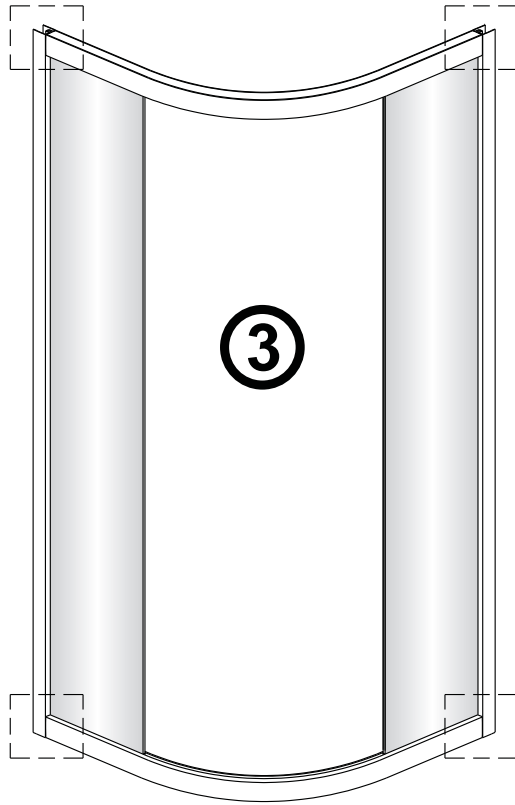

## Porte de douche DRAC 1/4 cercle coulissante

1  x2	2  x2	3  x4 Vis 4X30	4  x4	5  x2	6  x6 Vis 4X40	7  x6	8  x4 Vis 4X12	9  x4	10  x2
11  x2	12  x2	13  1set	14  x2						

**1**

**EASY CLEAN  
GLASS**

**Verre Net**  
Ce symbole indique que le traitement doit  
se situer à l'intérieur de la douche

**2**

4

5

6

**EASY CLEAN  
GLASS**

Verre Net  
Ce symbole indique que le traitement doit  
se situer à l'intérieur de la douche

9

**CONDITIONS DE GARANTIE** : Reportez-vous au livret de garantie Lapeyre, disponible aussi sur le site [www.lapeyre.fr](http://www.lapeyre.fr)