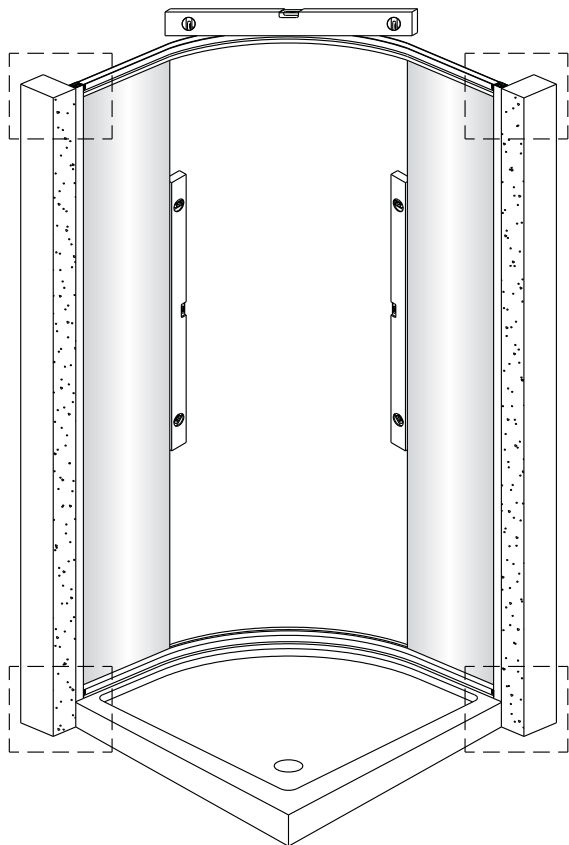

## Porte de douche DRAC 1/4 cercle coulissante

1  x2	2  x2	3  x4 Vis 4X30	4  x4	5  x2	6  x6 Vis 4X40	7  x6	8  x4 Vis 4X12	9  x4	10  x2
11  x2	12  x2	13  1set	14  x2						

**1**

**EASY CLEAN  
GLASS**

**Verre Net**  
Ce symbole indique que le traitement doit  
se situer à l'intérieur de la douche

**2**

4

5

6

**EASY CLEAN  
GLASS**

Verre Net  
Ce symbole indique que le traitement doit  
se situer à l'intérieur de la douche

9

**CONDITIONS DE GARANTIE** : Reportez-vous au livret de garantie Lapeyre, disponible aussi sur le site [www.lapeyre.fr](http://www.lapeyre.fr)