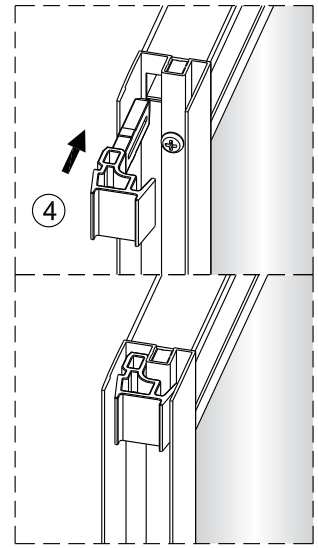

## Porte de douche DRAC 1/4 cercle coulissante

1  x2	2  x2	3  x4 Vis 4X30	4  x4	5  x2	6  x6 Vis 4X40	7  x6	8  x4 Vis 4X12	9  x4	10  x2
11  x2	12  x2	13  1set	14  x2						

**1**

**EASY CLEAN  
GLASS**

**Verre Net**  
Ce symbole indique que le traitement doit  
se situer à l'intérieur de la douche

**2**

4

5

6

**EASY CLEAN  
GLASS**

Verre Net  
Ce symbole indique que le traitement doit  
se situer à l'intérieur de la douche

9

**CONDITIONS DE GARANTIE** : Reportez-vous au livret de garantie Lapeyre, disponible aussi sur le site [www.lapeyre.fr](http://www.lapeyre.fr)