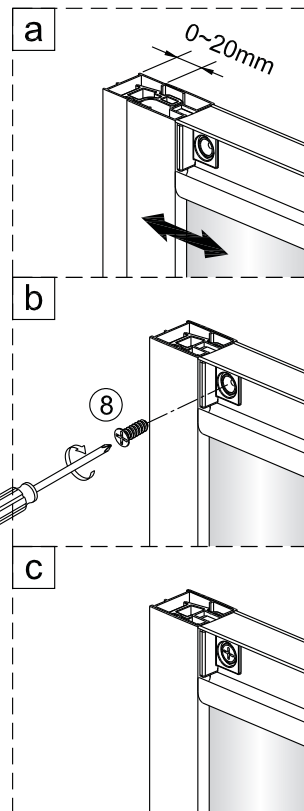

## Porte de douche DRAC 1/4 cercle coulissante

1  x2	2  x2	3  x4 Vis 4X30	4  x4	5  x2	6  x6 Vis 4X40	7  x6	8  x4 Vis 4X12	9  x4	10  x2
11  x2	12  x2	13  1set	14  x2						

**1**

**EASY CLEAN  
GLASS**

**Verre Net**  
Ce symbole indique que le traitement doit  
se situer à l'intérieur de la douche

**2**

4

5

6

**EASY CLEAN  
GLASS**

Verre Net  
Ce symbole indique que le traitement doit  
se situer à l'intérieur de la douche

9

**CONDITIONS DE GARANTIE** : Reportez-vous au livret de garantie Lapeyre, disponible aussi sur le site [www.lapeyre.fr](http://www.lapeyre.fr)