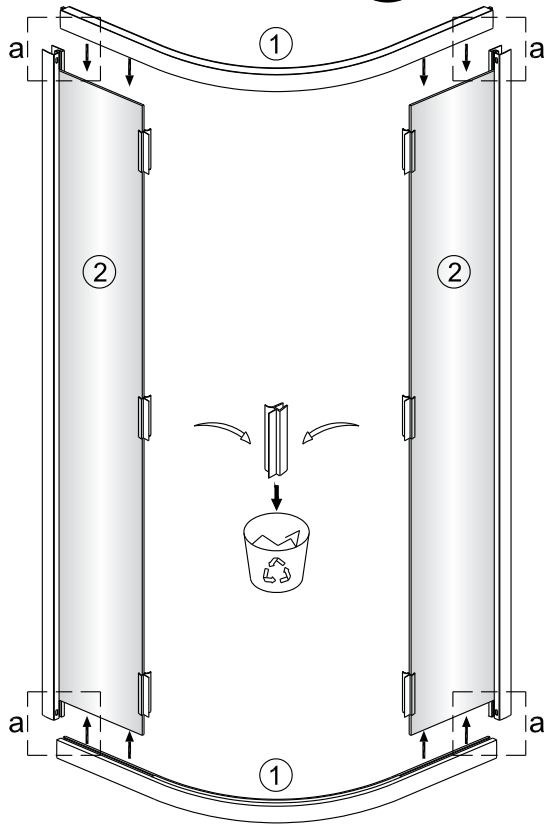

## Porte de douche DRAC 1/4 cercle coulissante

1  x2	2  x2	3  x4 Vis 4X30	4  x4	5  x2	6  x6 Vis 4X40	7  x6	8  x4 Vis 4X12	9  x4	10  x2
11  x2	12  x2	13  1set	14  x2						

**1**

**EASY CLEAN  
GLASS**

**Verre Net**  
Ce symbole indique que le traitement doit  
se situer à l'intérieur de la douche

**2**

4

5

6

**EASY CLEAN  
GLASS**

Verre Net  
Ce symbole indique que le traitement doit  
se situer à l'intérieur de la douche

9

**CONDITIONS DE GARANTIE** : Reportez-vous au livret de garantie Lapeyre, disponible aussi sur le site [www.lapeyre.fr](http://www.lapeyre.fr)