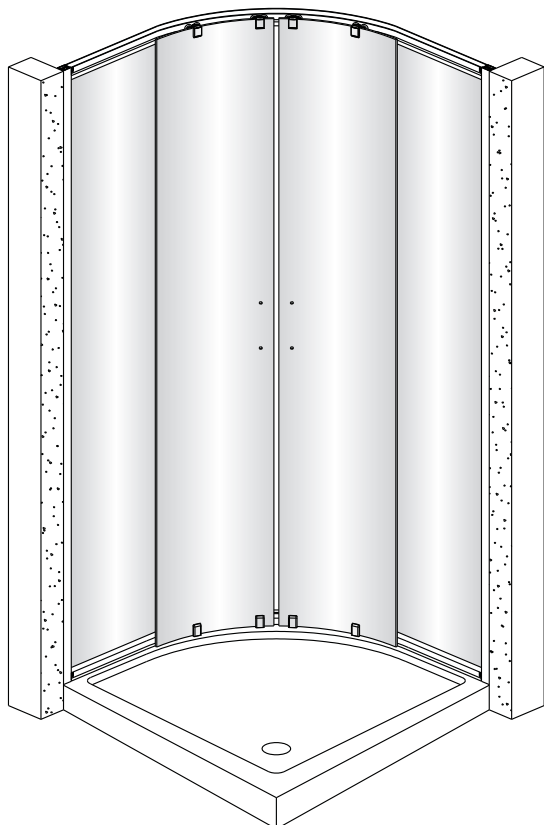

## Porte de douche DRAC 1/4 cercle coulissante

1  x2	2  x2	3  x4 Vis 4X30	4  x4	5  x2	6  x6 Vis 4X40	7  x6	8  x4 Vis 4X12	9  x4	10  x2
11  x2	12  x2	13  1set	14  x2						

**1**

**EASY CLEAN  
GLASS**

**Verre Net**  
Ce symbole indique que le traitement doit  
se situer à l'intérieur de la douche

**2**

4

5

6

**EASY CLEAN  
GLASS**

Verre Net  
Ce symbole indique que le traitement doit  
se situer à l'intérieur de la douche

9

**CONDITIONS DE GARANTIE** : Reportez-vous au livret de garantie Lapeyre, disponible aussi sur le site [www.lapeyre.fr](http://www.lapeyre.fr)