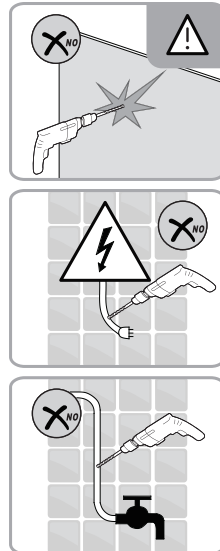

## Porte de douche DRAC 1/4 cercle coulissante

1  x2	2  x2	3  x4 Vis 4X30	4  x4	5  x2	6  x6 Vis 4X40	7  x6	8  x4 Vis 4X12	9  x4	10  x2
11  x2	12  x2	13  1set	14  x2						

**1**

**EASY CLEAN  
GLASS**

**Verre Net**  
Ce symbole indique que le traitement doit  
se situer à l'intérieur de la douche

**2**

4

5

6

**EASY CLEAN  
GLASS**

Verre Net  
Ce symbole indique que le traitement doit  
se situer à l'intérieur de la douche

9

**CONDITIONS DE GARANTIE** : Reportez-vous au livret de garantie Lapeyre, disponible aussi sur le site [www.lapeyre.fr](http://www.lapeyre.fr)