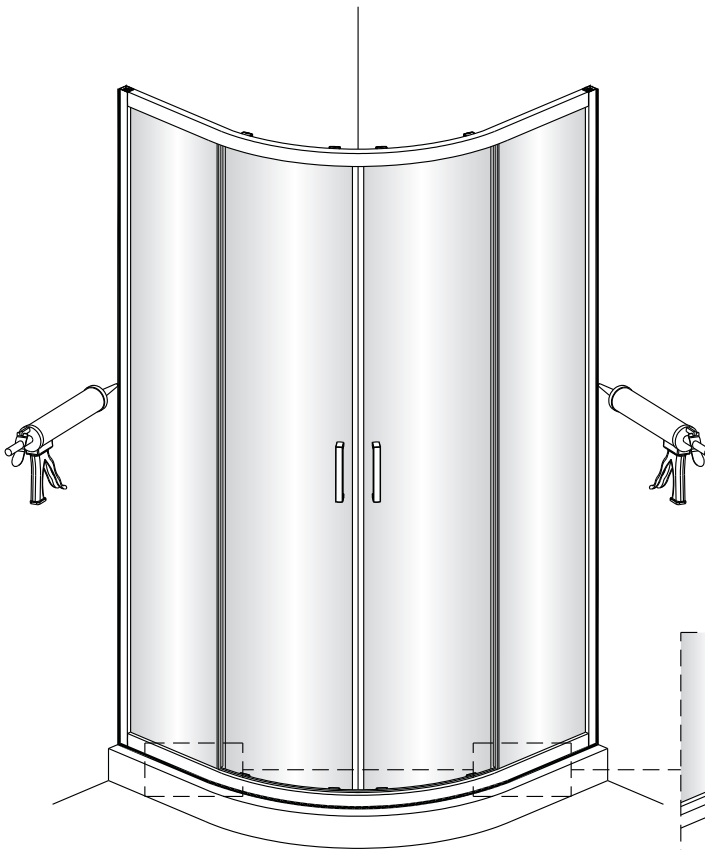

## Porte de douche DRAC 1/4 cercle coulissante

1  x2	2  x2	3  x4 Vis 4X30	4  x4	5  x2	6  x6 Vis 4X40	7  x6	8  x4 Vis 4X12	9  x4	10  x2
11  x2	12  x2	13  1set	14  x2						

**1**

**EASY CLEAN  
GLASS**

**Verre Net**  
Ce symbole indique que le traitement doit  
se situer à l'intérieur de la douche

**2**

4

5

6

**EASY CLEAN  
GLASS**

Verre Net  
Ce symbole indique que le traitement doit  
se situer à l'intérieur de la douche

9

**CONDITIONS DE GARANTIE** : Reportez-vous au livret de garantie Lapeyre, disponible aussi sur le site [www.lapeyre.fr](http://www.lapeyre.fr)