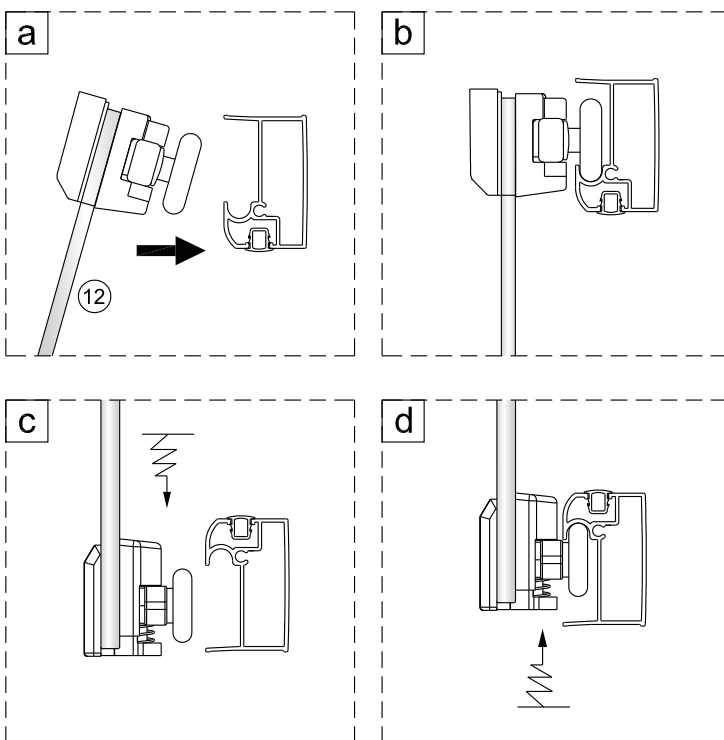

## Porte de douche DRAC 1/4 cercle coulissante

1  x2	2  x2	3  x4 Vis 4X30	4  x4	5  x2	6  x6 Vis 4X40	7  x6	8  x4 Vis 4X12	9  x4	10  x2
11  x2	12  x2	13  1set	14  x2						

**1**

**EASY CLEAN  
GLASS**

**Verre Net**  
Ce symbole indique que le traitement doit  
se situer à l'intérieur de la douche

**2**

4

5

6

**EASY CLEAN  
GLASS**

Verre Net  
Ce symbole indique que le traitement doit  
se situer à l'intérieur de la douche

9

**CONDITIONS DE GARANTIE** : Reportez-vous au livret de garantie Lapeyre, disponible aussi sur le site [www.lapeyre.fr](http://www.lapeyre.fr)