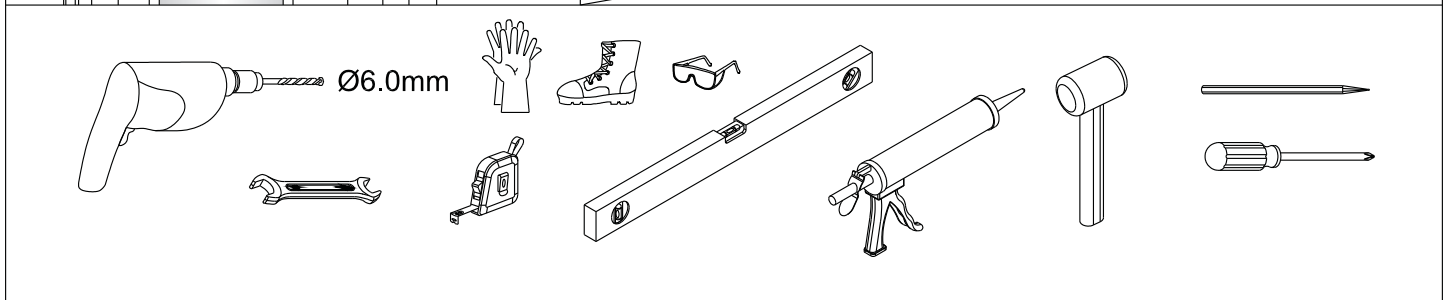

## Porte de douche DRAC 1/4 cercle coulissante

1  x2	2  x2	3  x4 Vis 4X30	4  x4	5  x2	6  x6 Vis 4X40	7  x6	8  x4 Vis 4X12	9  x4	10  x2
11  x2	12  x2	13  1set	14  x2						

**1**

**EASY CLEAN  
GLASS**

**Verre Net**  
Ce symbole indique que le traitement doit  
se situer à l'intérieur de la douche

**2**

4

5

6

**EASY CLEAN  
GLASS**

Verre Net  
Ce symbole indique que le traitement doit  
se situer à l'intérieur de la douche

9

**CONDITIONS DE GARANTIE** : Reportez-vous au livret de garantie Lapeyre, disponible aussi sur le site [www.lapeyre.fr](http://www.lapeyre.fr)