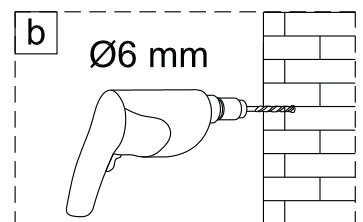

## Porte de douche DRAC 1/4 cercle coulissante

1  x2	2  x2	3  x4 Vis 4X30	4  x4	5  x2	6  x6 Vis 4X40	7  x6	8  x4 Vis 4X12	9  x4	10  x2
11  x2	12  x2	13  1set	14  x2						

**1**

**EASY CLEAN  
GLASS**

**Verre Net**  
Ce symbole indique que le traitement doit  
se situer à l'intérieur de la douche

**2**

4

5

6

**EASY CLEAN  
GLASS**

Verre Net  
Ce symbole indique que le traitement doit  
se situer à l'intérieur de la douche

9

**CONDITIONS DE GARANTIE** : Reportez-vous au livret de garantie Lapeyre, disponible aussi sur le site [www.lapeyre.fr](http://www.lapeyre.fr)