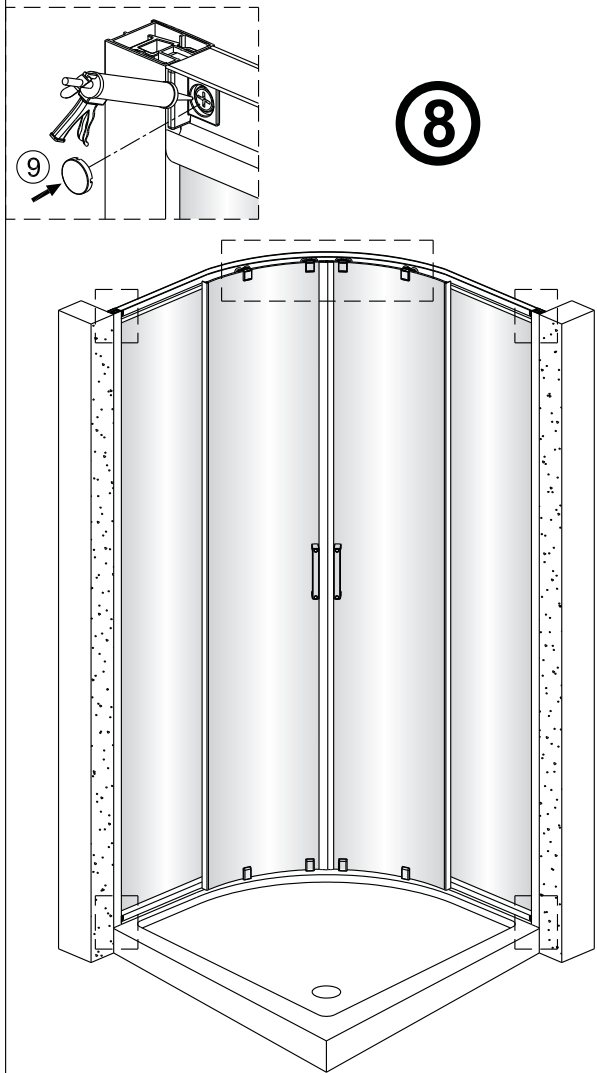

## Porte de douche DRAC 1/4 cercle coulissante

1  x2	2  x2	3  x4 Vis 4X30	4  x4	5  x2	6  x6 Vis 4X40	7  x6	8  x4 Vis 4X12	9  x4	10  x2
11  x2	12  x2	13  1set	14  x2						

**1**

**EASY CLEAN  
GLASS**

**Verre Net**  
Ce symbole indique que le traitement doit  
se situer à l'intérieur de la douche

**2**

4

5

6

**EASY CLEAN  
GLASS**

Verre Net  
Ce symbole indique que le traitement doit  
se situer à l'intérieur de la douche

9

**CONDITIONS DE GARANTIE** : Reportez-vous au livret de garantie Lapeyre, disponible aussi sur le site [www.lapeyre.fr](http://www.lapeyre.fr)