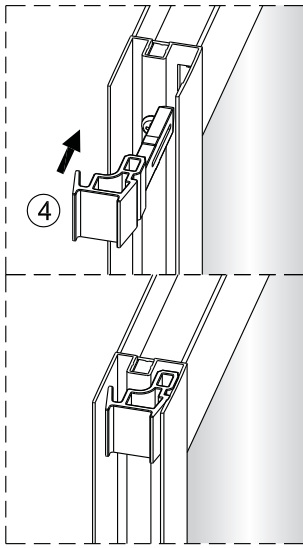

## Porte de douche DRAC 1/4 cercle coulissante

1  x2	2  x2	3  x4 Vis 4X30	4  x4	5  x2	6  x6 Vis 4X40	7  x6	8  x4 Vis 4X12	9  x4	10  x2
11  x2	12  x2	13  1set	14  x2						

**1**

**EASY CLEAN  
GLASS**

**Verre Net**  
Ce symbole indique que le traitement doit  
se situer à l'intérieur de la douche

**2**

4

5

6

**EASY CLEAN  
GLASS**

Verre Net  
Ce symbole indique que le traitement doit  
se situer à l'intérieur de la douche

9

**CONDITIONS DE GARANTIE** : Reportez-vous au livret de garantie Lapeyre, disponible aussi sur le site [www.lapeyre.fr](http://www.lapeyre.fr)