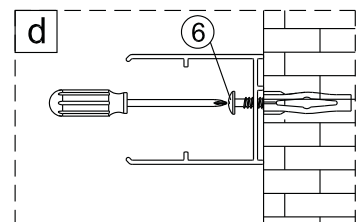

## Porte de douche DRAC 1/4 cercle coulissante

1  x2	2  x2	3  x4 Vis 4X30	4  x4	5  x2	6  x6 Vis 4X40	7  x6	8  x4 Vis 4X12	9  x4	10  x2
11  x2	12  x2	13  1set	14  x2						

**1**

**EASY CLEAN  
GLASS**

**Verre Net**  
Ce symbole indique que le traitement doit  
se situer à l'intérieur de la douche

**2**

4

5

6

**EASY CLEAN  
GLASS**

Verre Net  
Ce symbole indique que le traitement doit  
se situer à l'intérieur de la douche

9

**CONDITIONS DE GARANTIE** : Reportez-vous au livret de garantie Lapeyre, disponible aussi sur le site [www.lapeyre.fr](http://www.lapeyre.fr)