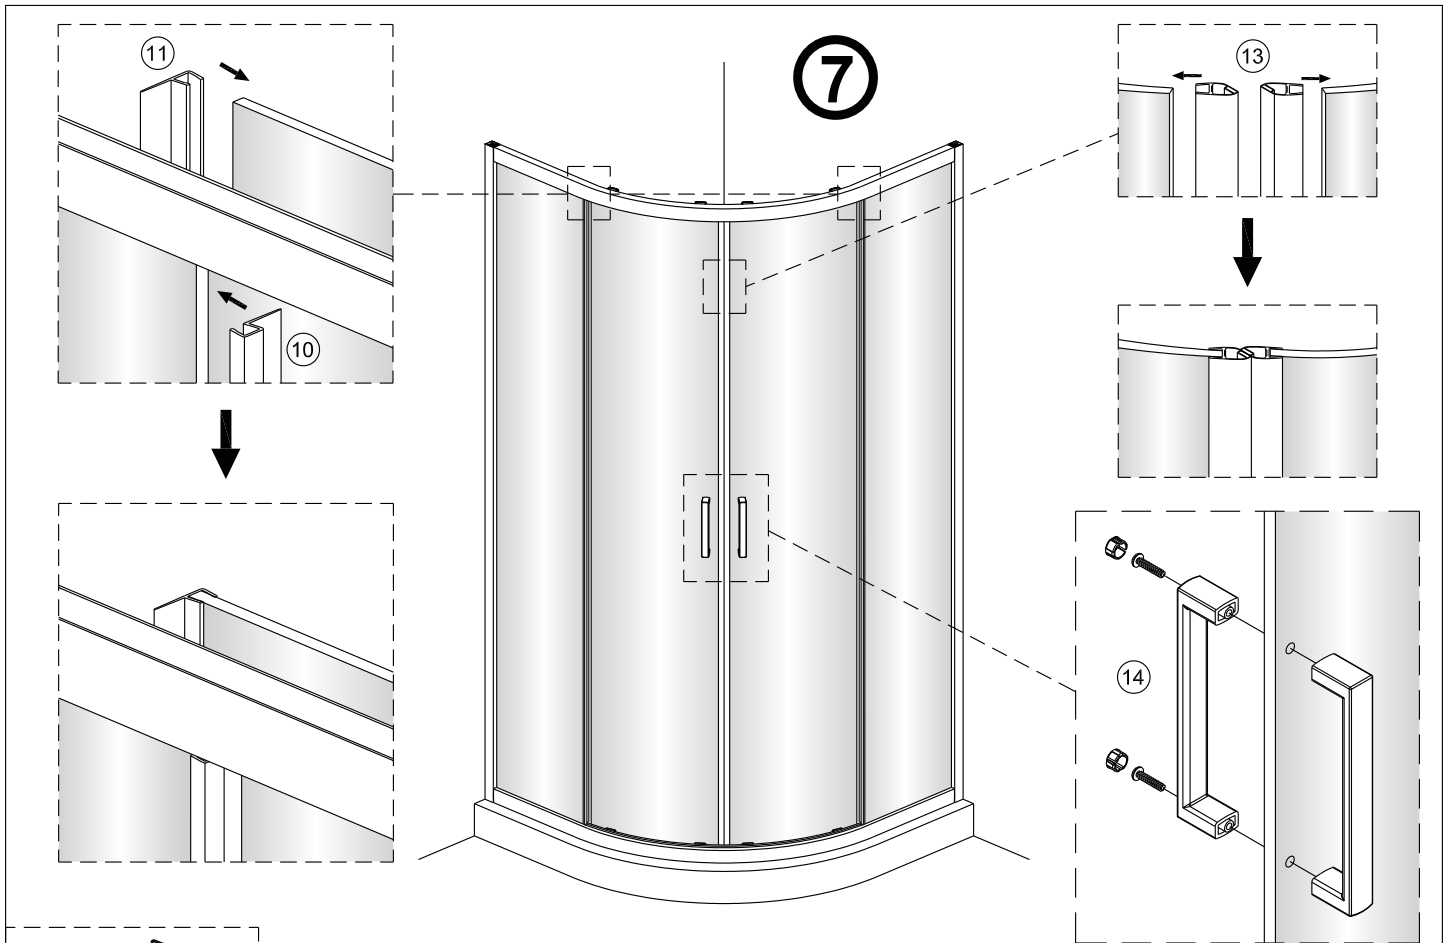

## Porte de douche DRAC 1/4 cercle coulissante

1  x2	2  x2	3  x4 Vis 4X30	4  x4	5  x2	6  x6 Vis 4X40	7  x6	8  x4 Vis 4X12	9  x4	10  x2
11  x2	12  x2	13  1set	14  x2						

**1**

**EASY CLEAN  
GLASS**

**Verre Net**  
Ce symbole indique que le traitement doit  
se situer à l'intérieur de la douche

**2**

4

5

6

**EASY CLEAN  
GLASS**

Verre Net  
Ce symbole indique que le traitement doit  
se situer à l'intérieur de la douche

9

**CONDITIONS DE GARANTIE** : Reportez-vous au livret de garantie Lapeyre, disponible aussi sur le site [www.lapeyre.fr](http://www.lapeyre.fr)