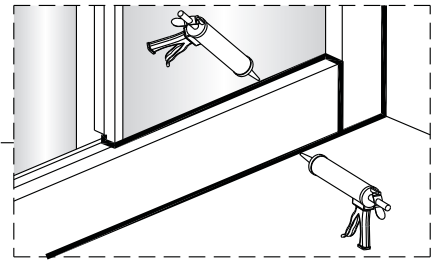

## Porte de douche DRAC 1/4 cercle coulissante

1  x2	2  x2	3  x4 Vis 4X30	4  x4	5  x2	6  x6 Vis 4X40	7  x6	8  x4 Vis 4X12	9  x4	10  x2
11  x2	12  x2	13  1set	14  x2						

**1**

**EASY CLEAN  
GLASS**

**Verre Net**  
Ce symbole indique que le traitement doit  
se situer à l'intérieur de la douche

**2**

4

5

6

**EASY CLEAN  
GLASS**

Verre Net  
Ce symbole indique que le traitement doit  
se situer à l'intérieur de la douche

9

**CONDITIONS DE GARANTIE** : Reportez-vous au livret de garantie Lapeyre, disponible aussi sur le site [www.lapeyre.fr](http://www.lapeyre.fr)