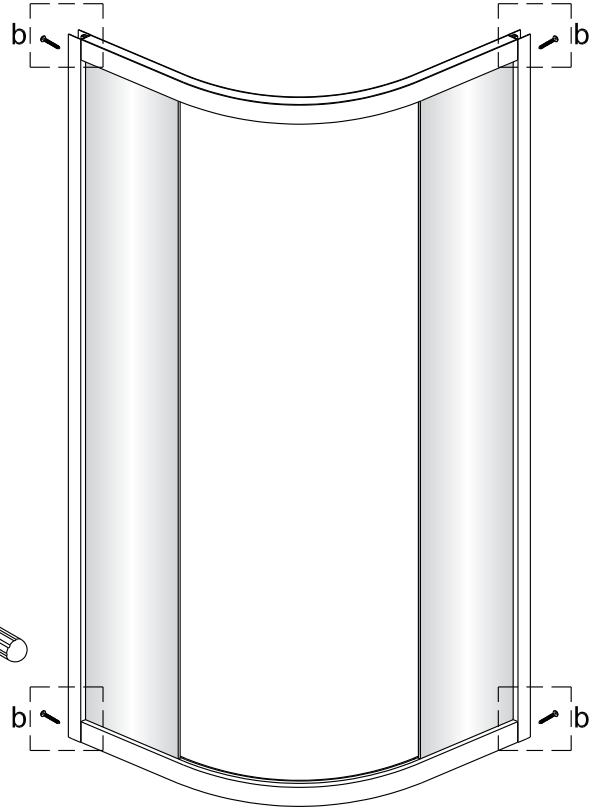

## Porte de douche DRAC 1/4 cercle coulissante

1  x2	2  x2	3  x4 Vis 4X30	4  x4	5  x2	6  x6 Vis 4X40	7  x6	8  x4 Vis 4X12	9  x4	10  x2
11  x2	12  x2	13  1set	14  x2						

**1**

**EASY CLEAN  
GLASS**

**Verre Net**  
Ce symbole indique que le traitement doit  
se situer à l'intérieur de la douche

**2**

4

5

6

**EASY CLEAN  
GLASS**

Verre Net  
Ce symbole indique que le traitement doit  
se situer à l'intérieur de la douche

9

**CONDITIONS DE GARANTIE** : Reportez-vous au livret de garantie Lapeyre, disponible aussi sur le site [www.lapeyre.fr](http://www.lapeyre.fr)