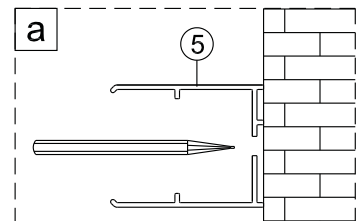

## Porte de douche DRAC 1/4 cercle coulissante

1  x2	2  x2	3  x4 Vis 4X30	4  x4	5  x2	6  x6 Vis 4X40	7  x6	8  x4 Vis 4X12	9  x4	10  x2
11  x2	12  x2	13  1set	14  x2						

**1**

**EASY CLEAN  
GLASS**

**Verre Net**  
Ce symbole indique que le traitement doit  
se situer à l'intérieur de la douche

**2**

4

5

6

**EASY CLEAN  
GLASS**

Verre Net  
Ce symbole indique que le traitement doit  
se situer à l'intérieur de la douche

9

**CONDITIONS DE GARANTIE** : Reportez-vous au livret de garantie Lapeyre, disponible aussi sur le site [www.lapeyre.fr](http://www.lapeyre.fr)