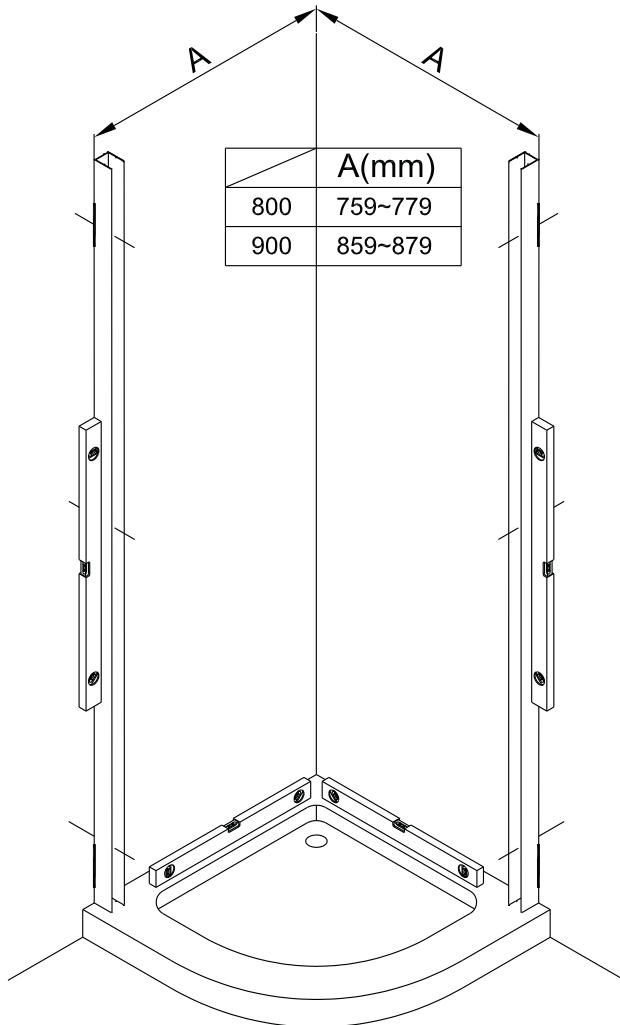

## Porte de douche DRAC 1/4 cercle coulissante

1  x2	2  x2	3  x4 Vis 4X30	4  x4	5  x2	6  x6 Vis 4X40	7  x6	8  x4 Vis 4X12	9  x4	10  x2
11  x2	12  x2	13  1set	14  x2						

**1**

**EASY CLEAN  
GLASS**

**Verre Net**  
Ce symbole indique que le traitement doit  
se situer à l'intérieur de la douche

**2**

4

5

6

**EASY CLEAN  
GLASS**

Verre Net  
Ce symbole indique que le traitement doit  
se situer à l'intérieur de la douche

9

**CONDITIONS DE GARANTIE** : Reportez-vous au livret de garantie Lapeyre, disponible aussi sur le site [www.lapeyre.fr](http://www.lapeyre.fr)