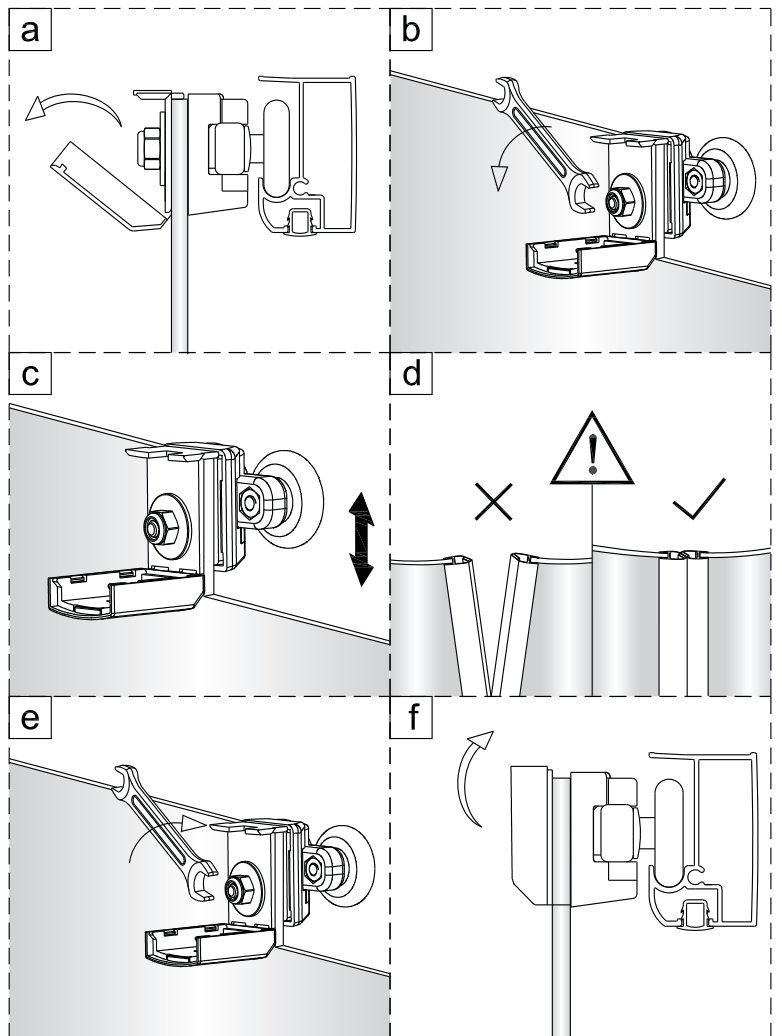

## Porte de douche DRAC 1/4 cercle coulissante

1  x2	2  x2	3  x4 Vis 4X30	4  x4	5  x2	6  x6 Vis 4X40	7  x6	8  x4 Vis 4X12	9  x4	10  x2
11  x2	12  x2	13  1set	14  x2						

**1**

**EASY CLEAN  
GLASS**

**Verre Net**  
Ce symbole indique que le traitement doit  
se situer à l'intérieur de la douche

**2**

4

5

6

**EASY CLEAN  
GLASS**

Verre Net  
Ce symbole indique que le traitement doit  
se situer à l'intérieur de la douche

9

**CONDITIONS DE GARANTIE** : Reportez-vous au livret de garantie Lapeyre, disponible aussi sur le site [www.lapeyre.fr](http://www.lapeyre.fr)