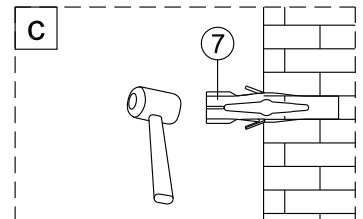

## Porte de douche DRAC 1/4 cercle coulissante

1  x2	2  x2	3  x4 Vis 4X30	4  x4	5  x2	6  x6 Vis 4X40	7  x6	8  x4 Vis 4X12	9  x4	10  x2
11  x2	12  x2	13  1set	14  x2						

**1**

**EASY CLEAN  
GLASS**

**Verre Net**  
Ce symbole indique que le traitement doit  
se situer à l'intérieur de la douche

**2**

4

5

6

**EASY CLEAN  
GLASS**

Verre Net  
Ce symbole indique que le traitement doit  
se situer à l'intérieur de la douche

9

**CONDITIONS DE GARANTIE** : Reportez-vous au livret de garantie Lapeyre, disponible aussi sur le site [www.lapeyre.fr](http://www.lapeyre.fr)