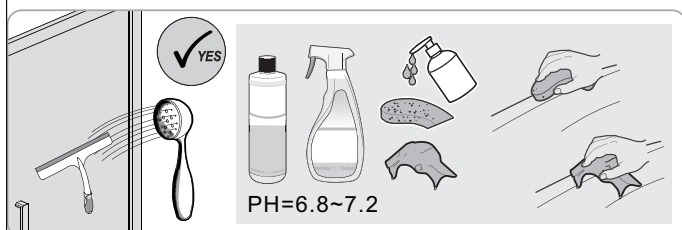

## Porte de douche DRAC 1/4 cercle coulissante

1  x2	2  x2	3  x4 Vis 4X30	4  x4	5  x2	6  x6 Vis 4X40	7  x6	8  x4 Vis 4X12	9  x4	10  x2
11  x2	12  x2	13  1set	14  x2						

**1**

**EASY CLEAN  
GLASS**

**Verre Net**  
Ce symbole indique que le traitement doit  
se situer à l'intérieur de la douche

**2**

4

5

6

**EASY CLEAN  
GLASS**

Verre Net  
Ce symbole indique que le traitement doit  
se situer à l'intérieur de la douche

9

**CONDITIONS DE GARANTIE** : Reportez-vous au livret de garantie Lapeyre, disponible aussi sur le site [www.lapeyre.fr](http://www.lapeyre.fr)