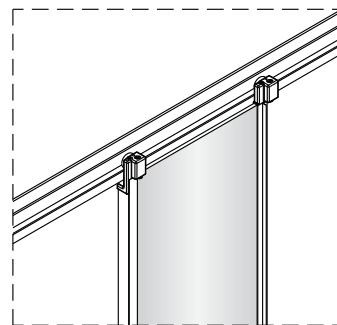

Notice de montage

Porte de douche DRAC coulissante 3 panneaux

1  x1	2  x1	3  x1	4  x1	5  x1	6  x2 Vis 4X20	7  x4	8  x2	9  x2
10  x3	11  x2 ST4X15	12  x1	13  x1	14  x1	15  x1	16  x4	17  x4 Vis 4X12	18  x6
19  x6 Vis 4X40	20  x2 Vis 4X30	21  x1						

**EASY CLEAN
GLASS**

Verre Net
Ce symbole indique que le traitement doit
se situer à l'intérieur de la douche

2

7

**EASY CLEAN
GLASS**

Verre Net
Ce symbole indique que le traitement doit
se situer à l'intérieur de la douche