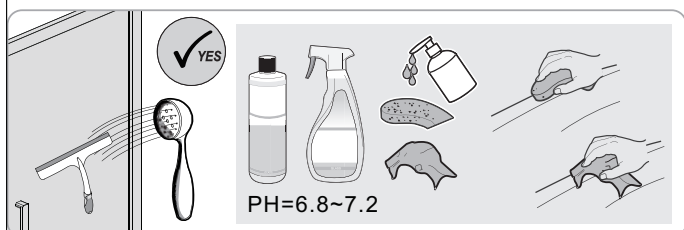

Notice de montage

Porte de douche DRAC coulissante 3 panneaux

1  x1	2  x1	3  x1	4  x1	5  x1	6  x2 Vis 4X20	7  x4	8  x2	9  x2
10  x3	11  x2 ST4X15	12  x1	13  x1	14  x1	15  x1	16  x4	17  x4 Vis 4X12	18  x6
19  x6 Vis 4X40	20  x2 Vis 4X30	21  x1						

**EASY CLEAN
GLASS**

Verre Net
Ce symbole indique que le traitement doit
se situer à l'intérieur de la douche

2

7

**EASY CLEAN
GLASS**

Verre Net
Ce symbole indique que le traitement doit
se situer à l'intérieur de la douche