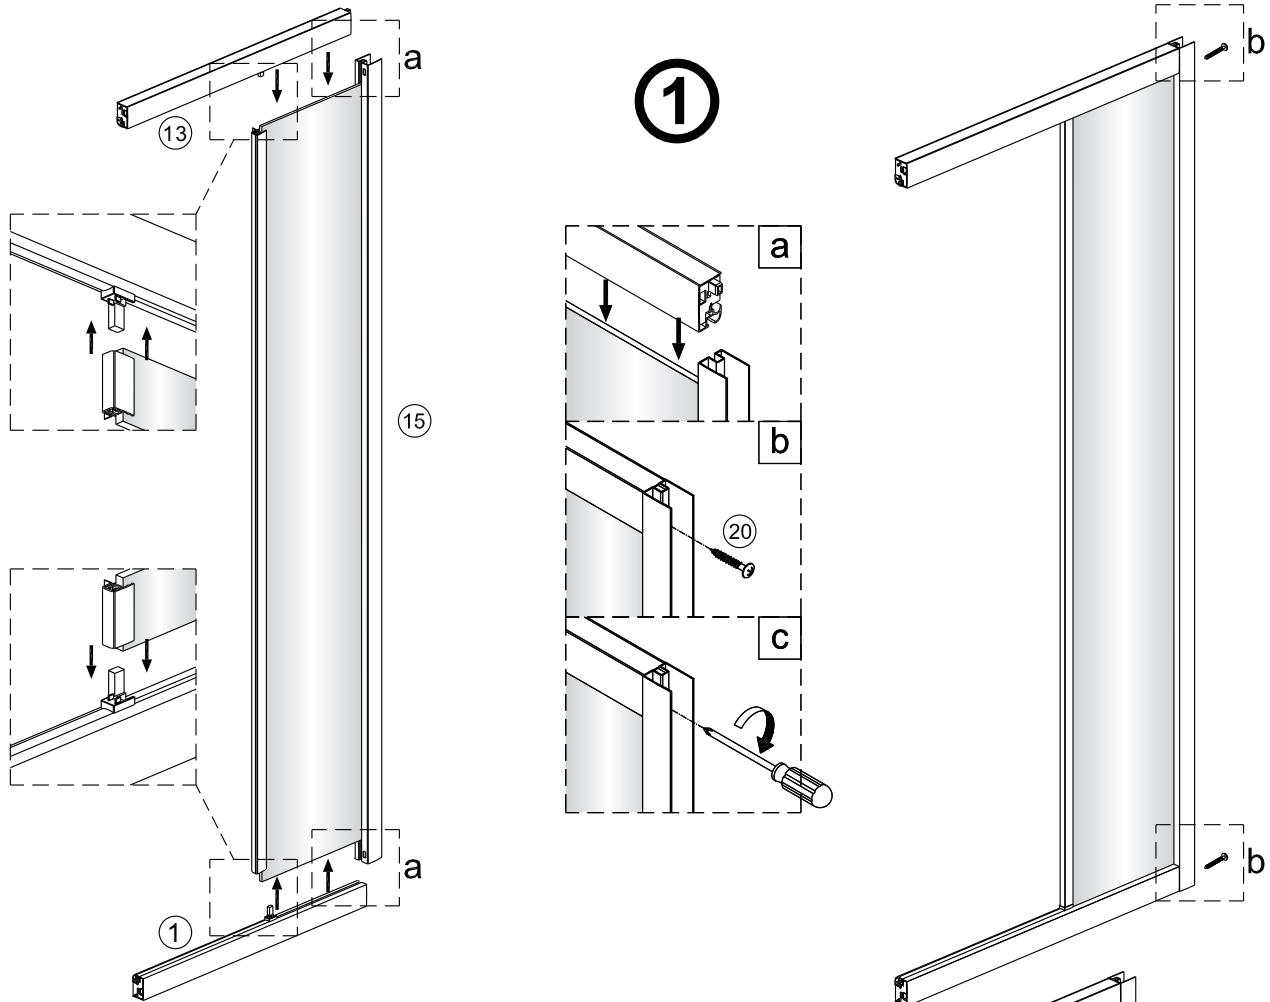

Notice de montage

Porte de douche DRAC coulissante 3 panneaux

1  x1	2  x1	3  x1	4  x1	5  x1	6  x2 Vis 4X20	7  x4	8  x2	9  x2
10  x3	11  x2 ST4X15	12  x1	13  x1	14  x1	15  x1	16  x4	17  x4 Vis 4X12	18  x6
19  x6 Vis 4X40	20  x2 Vis 4X30	21  x1						

**EASY CLEAN
GLASS**

Verre Net
Ce symbole indique que le traitement doit
se situer à l'intérieur de la douche

2

7

**EASY CLEAN
GLASS**

Verre Net
Ce symbole indique que le traitement doit
se situer à l'intérieur de la douche