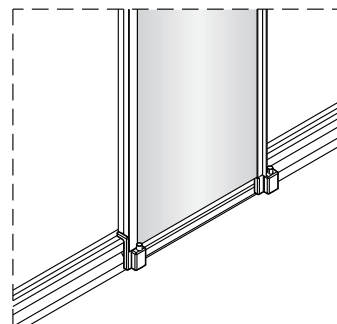

Notice de montage

Porte de douche DRAC coulissante 3 panneaux

1  x1	2  x1	3  x1	4  x1	5  x1	6  x2 Vis 4X20	7  x4	8  x2	9  x2
10  x3	11  x2 ST4X15	12  x1	13  x1	14  x1	15  x1	16  x4	17  x4 Vis 4X12	18  x6
19  x6 Vis 4X40	20  x2 Vis 4X30	21  x1						

**EASY CLEAN
GLASS**

Verre Net
Ce symbole indique que le traitement doit
se situer à l'intérieur de la douche

2

7

**EASY CLEAN
GLASS**

Verre Net
Ce symbole indique que le traitement doit
se situer à l'intérieur de la douche