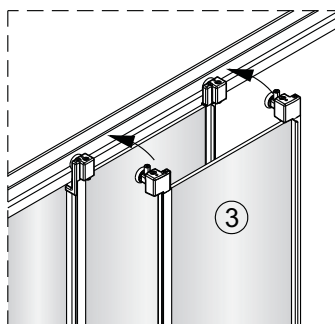

**EASY CLEAN
GLASS**

Verre Net
Ce symbole indique que le traitement doit
se situer à l'intérieur de la douche

8