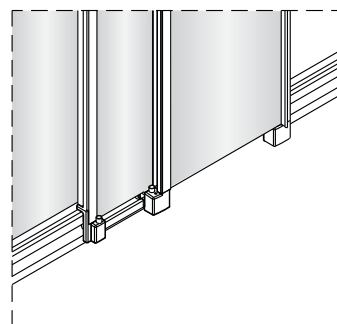

**EASY CLEAN
GLASS**

Verre Net
Ce symbole indique que le traitement doit
se situer à l'intérieur de la douche

8