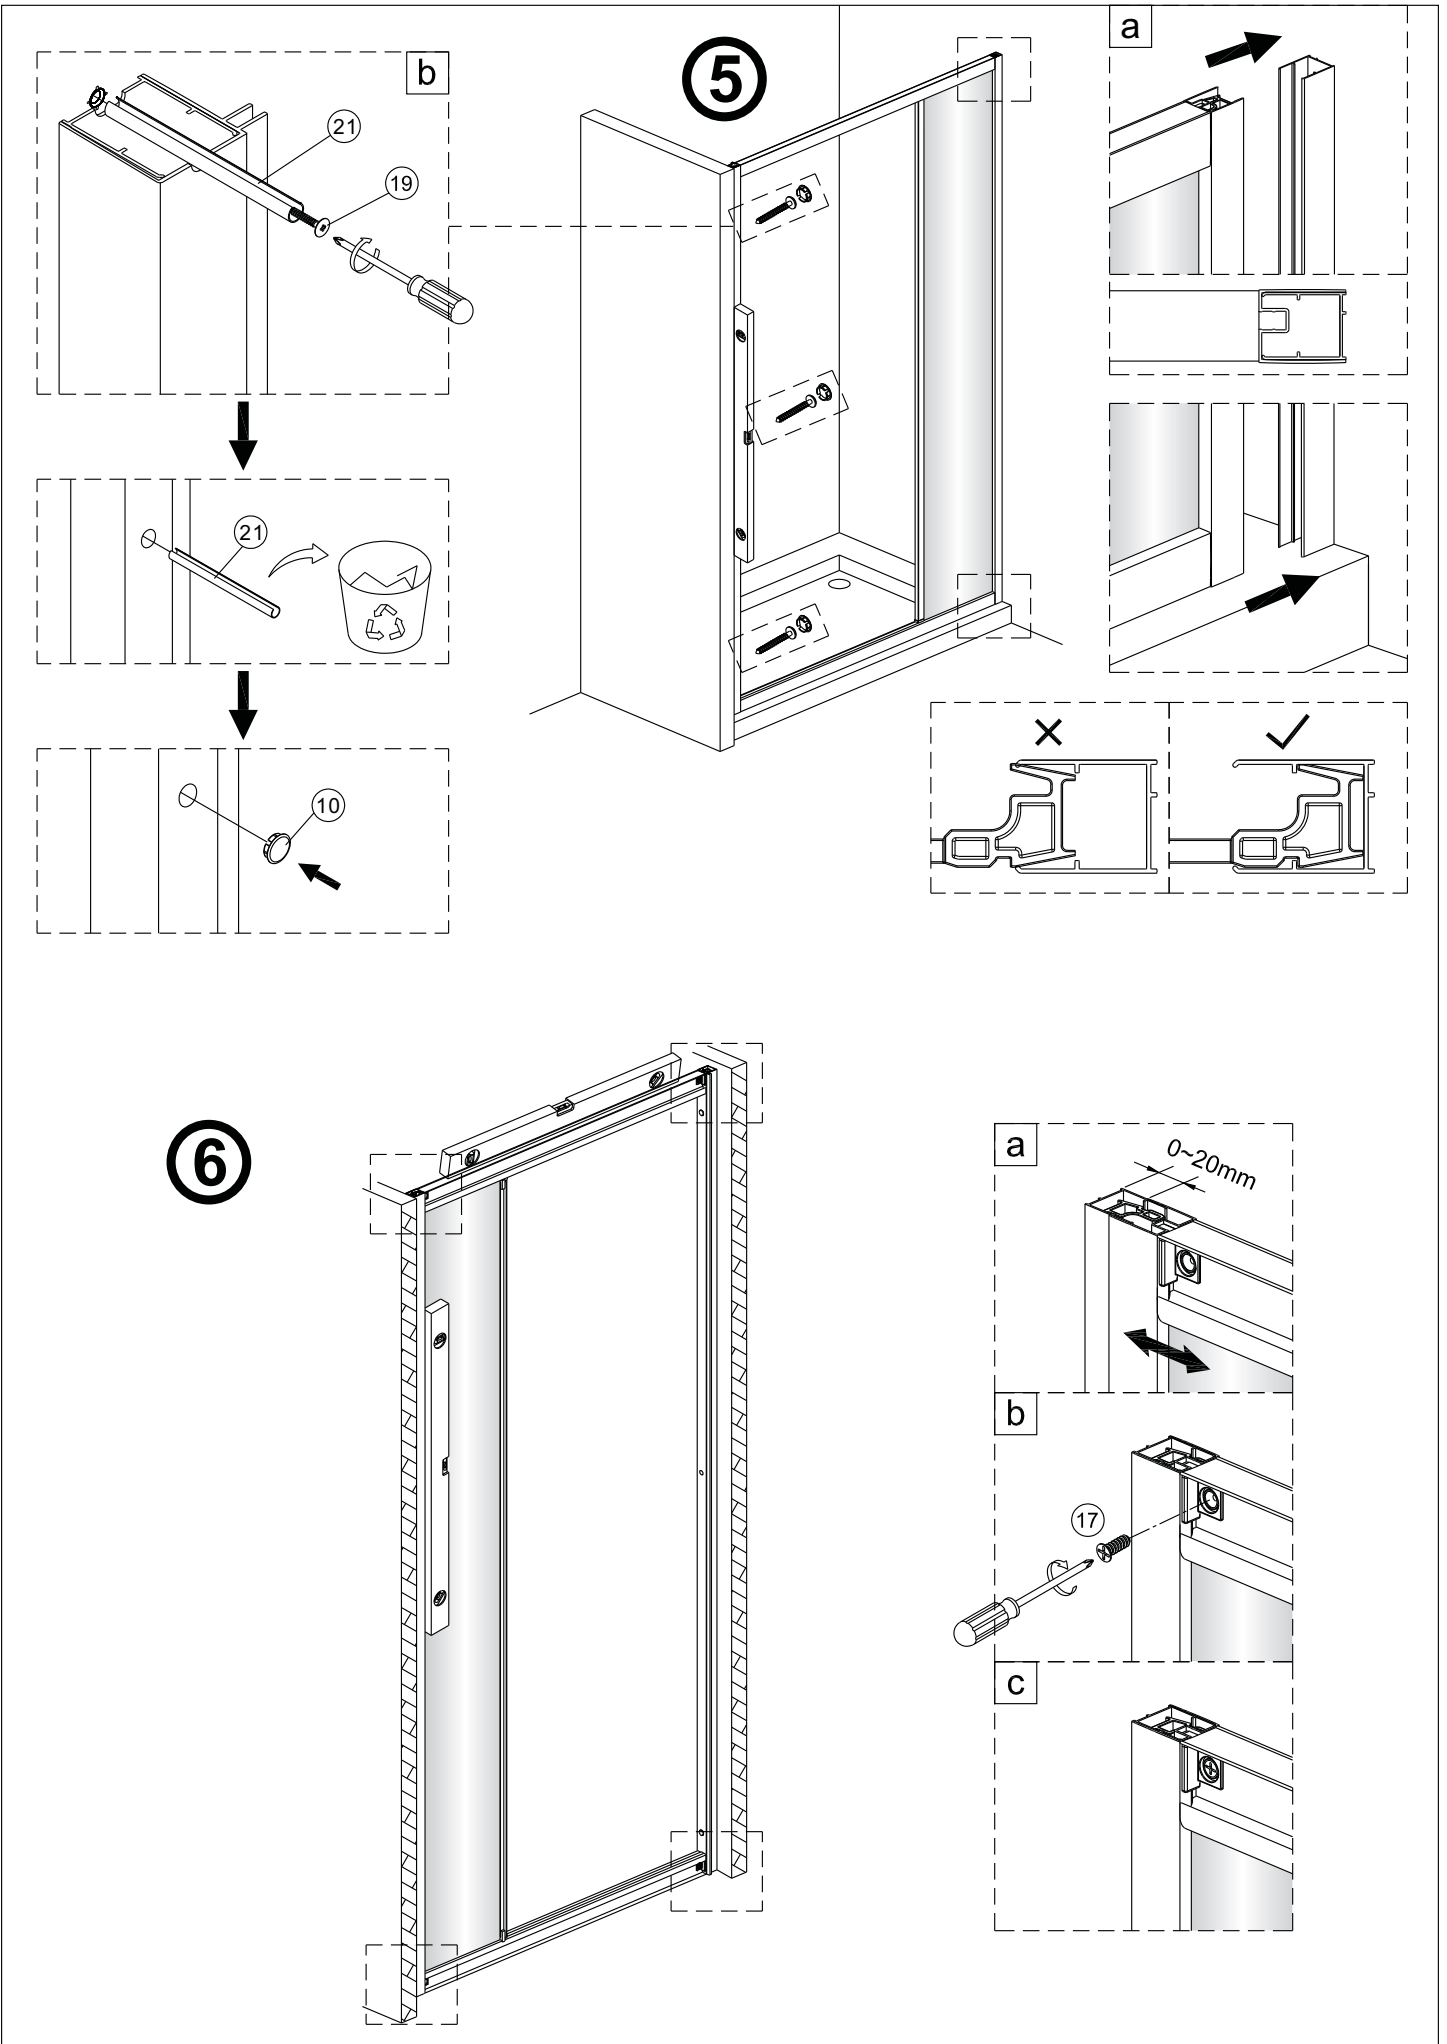

Notice de montage

Porte de douche DRAC coulissante 3 panneaux

1  x1	2  x1	3  x1	4  x1	5  x1	6  x2 Vis 4X20	7  x4	8  x2	9  x2
10  x3	11  x2 ST4X15	12  x1	13  x1	14  x1	15  x1	16  x4	17  x4 Vis 4X12	18  x6
19  x6 Vis 4X40	20  x2 Vis 4X30	21  x1						

**EASY CLEAN
GLASS**

Verre Net
Ce symbole indique que le traitement doit
se situer à l'intérieur de la douche

2

7

**EASY CLEAN
GLASS**

Verre Net
Ce symbole indique que le traitement doit
se situer à l'intérieur de la douche