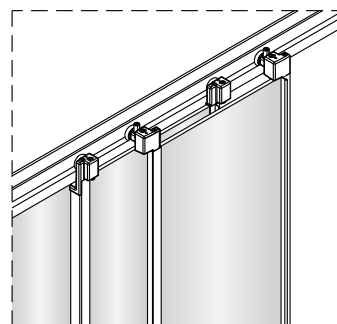

**EASY CLEAN
GLASS**

Verre Net
Ce symbole indique que le traitement doit
se situer à l'intérieur de la douche

8