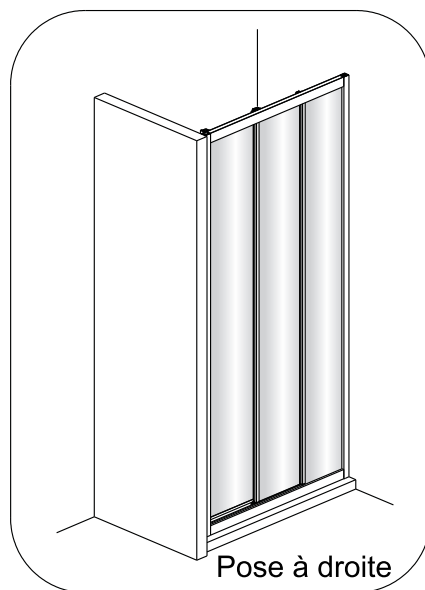

Notice de montage

Porte de douche DRAC coulissante 3 panneaux

1  x1	2  x1	3  x1	4  x1	5  x1	6  x2 Vis 4X20	7  x4	8  x2	9  x2
10  x3	11  x2 ST4X15	12  x1	13  x1	14  x1	15  x1	16  x4	17  x4 Vis 4X12	18  x6
19  x6 Vis 4X40	20  x2 Vis 4X30	21  x1						

**EASY CLEAN
GLASS**

Verre Net
Ce symbole indique que le traitement doit
se situer à l'intérieur de la douche

2

7

**EASY CLEAN
GLASS**

Verre Net
Ce symbole indique que le traitement doit
se situer à l'intérieur de la douche