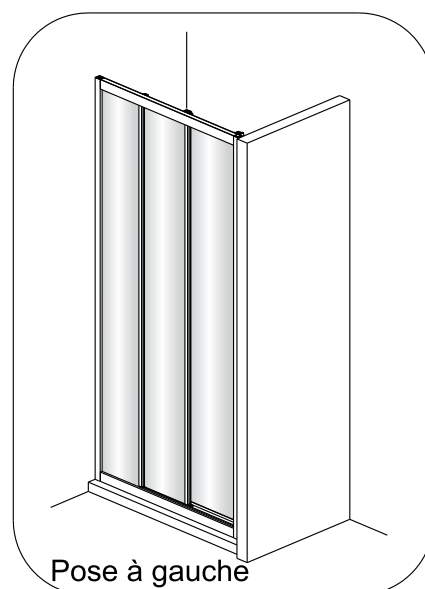

Notice de montage

Porte de douche DRAC coulissante 3 panneaux

1  x1	2  x1	3  x1	4  x1	5  x1	6  x2 Vis 4X20	7  x4	8  x2	9  x2
10  x3	11  x2 ST4X15	12  x1	13  x1	14  x1	15  x1	16  x4	17  x4 Vis 4X12	18  x6
19  x6 Vis 4X40	20  x2 Vis 4X30	21  x1						

**EASY CLEAN
GLASS**

Verre Net
Ce symbole indique que le traitement doit
se situer à l'intérieur de la douche

2

7

**EASY CLEAN
GLASS**

Verre Net
Ce symbole indique que le traitement doit
se situer à l'intérieur de la douche