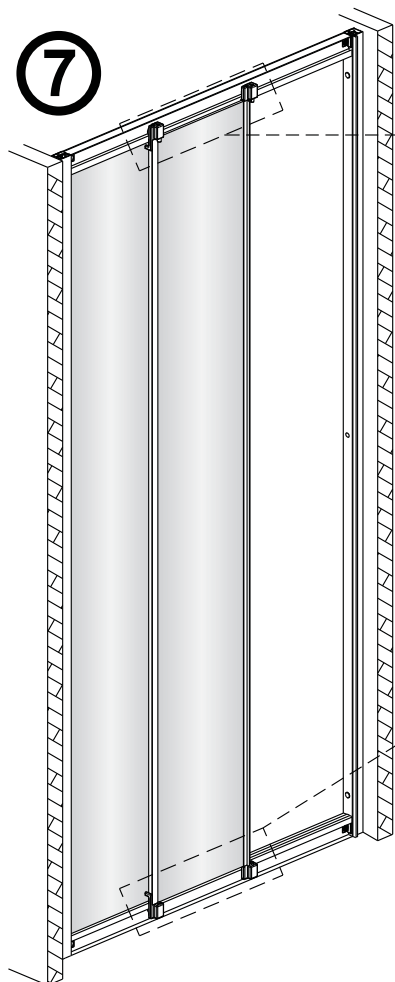

Notice de montage

Porte de douche DRAC coulissante 3 panneaux

1  x1	2  x1	3  x1	4  x1	5  x1	6  x2 Vis 4X20	7  x4	8  x2	9  x2
10  x3	11  x2 ST4X15	12  x1	13  x1	14  x1	15  x1	16  x4	17  x4 Vis 4X12	18  x6
19  x6 Vis 4X40	20  x2 Vis 4X30	21  x1						

**EASY CLEAN
GLASS**

Verre Net
Ce symbole indique que le traitement doit
se situer à l'intérieur de la douche

2

7

**EASY CLEAN
GLASS**

Verre Net
Ce symbole indique que le traitement doit
se situer à l'intérieur de la douche