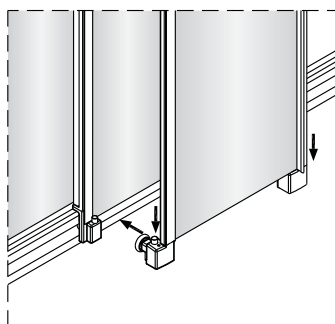

**EASY CLEAN
GLASS**

Verre Net
Ce symbole indique que le traitement doit
se situer à l'intérieur de la douche

8