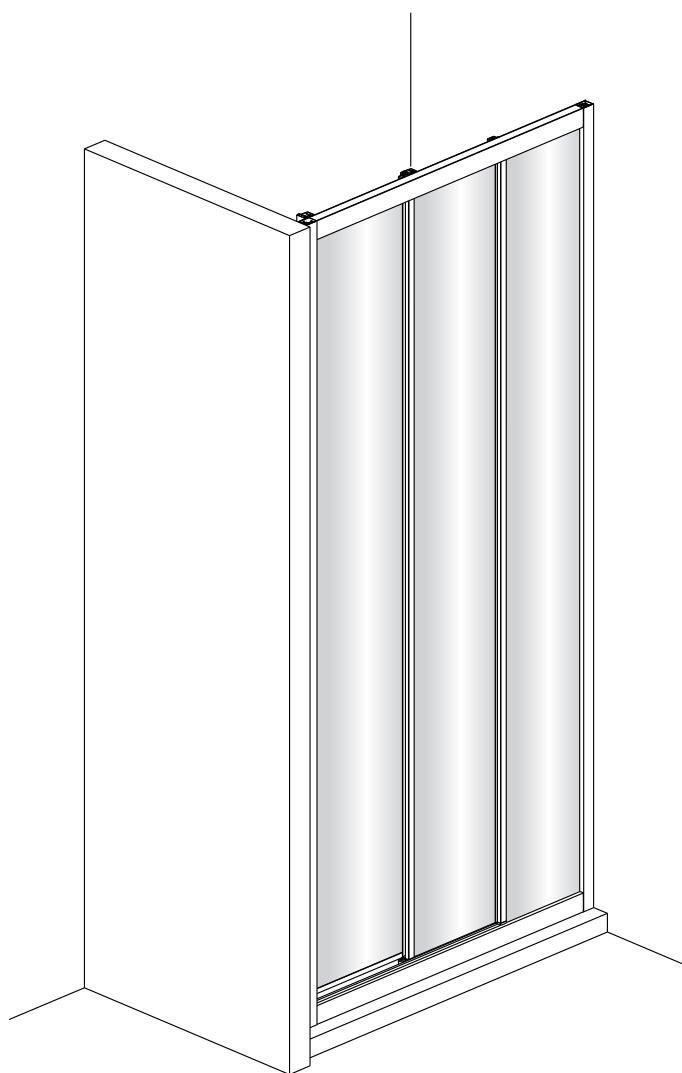

Notice de montage

Porte de douche DRAC coulissante 3 panneaux

1  x1	2  x1	3  x1	4  x1	5  x1	6  x2 Vis 4X20	7  x4	8  x2	9  x2
10  x3	11  x2 ST4X15	12  x1	13  x1	14  x1	15  x1	16  x4	17  x4 Vis 4X12	18  x6
19  x6 Vis 4X40	20  x2 Vis 4X30	21  x1						

**EASY CLEAN
GLASS**

Verre Net
Ce symbole indique que le traitement doit
se situer à l'intérieur de la douche

2

7

**EASY CLEAN
GLASS**

Verre Net
Ce symbole indique que le traitement doit
se situer à l'intérieur de la douche