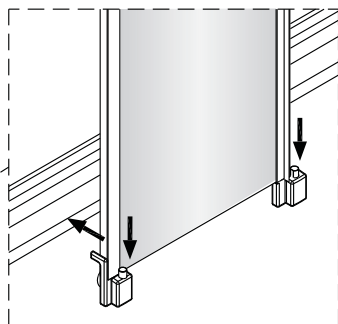

Notice de montage

Porte de douche DRAC coulissante 3 panneaux

1  x1	2  x1	3  x1	4  x1	5  x1	6  x2 Vis 4X20	7  x4	8  x2	9  x2
10  x3	11  x2 ST4X15	12  x1	13  x1	14  x1	15  x1	16  x4	17  x4 Vis 4X12	18  x6
19  x6 Vis 4X40	20  x2 Vis 4X30	21  x1						

**EASY CLEAN
GLASS**

Verre Net
Ce symbole indique que le traitement doit
se situer à l'intérieur de la douche

2

7

**EASY CLEAN
GLASS**

Verre Net
Ce symbole indique que le traitement doit
se situer à l'intérieur de la douche