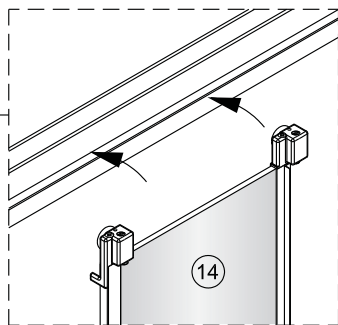

Notice de montage

Porte de douche DRAC coulissante 3 panneaux

1  x1	2  x1	3  x1	4  x1	5  x1	6  x2 Vis 4X20	7  x4	8  x2	9  x2
10  x3	11  x2 ST4X15	12  x1	13  x1	14  x1	15  x1	16  x4	17  x4 Vis 4X12	18  x6
19  x6 Vis 4X40	20  x2 Vis 4X30	21  x1						

**EASY CLEAN
GLASS**

Verre Net
Ce symbole indique que le traitement doit
se situer à l'intérieur de la douche

2

7

**EASY CLEAN
GLASS**

Verre Net
Ce symbole indique que le traitement doit
se situer à l'intérieur de la douche