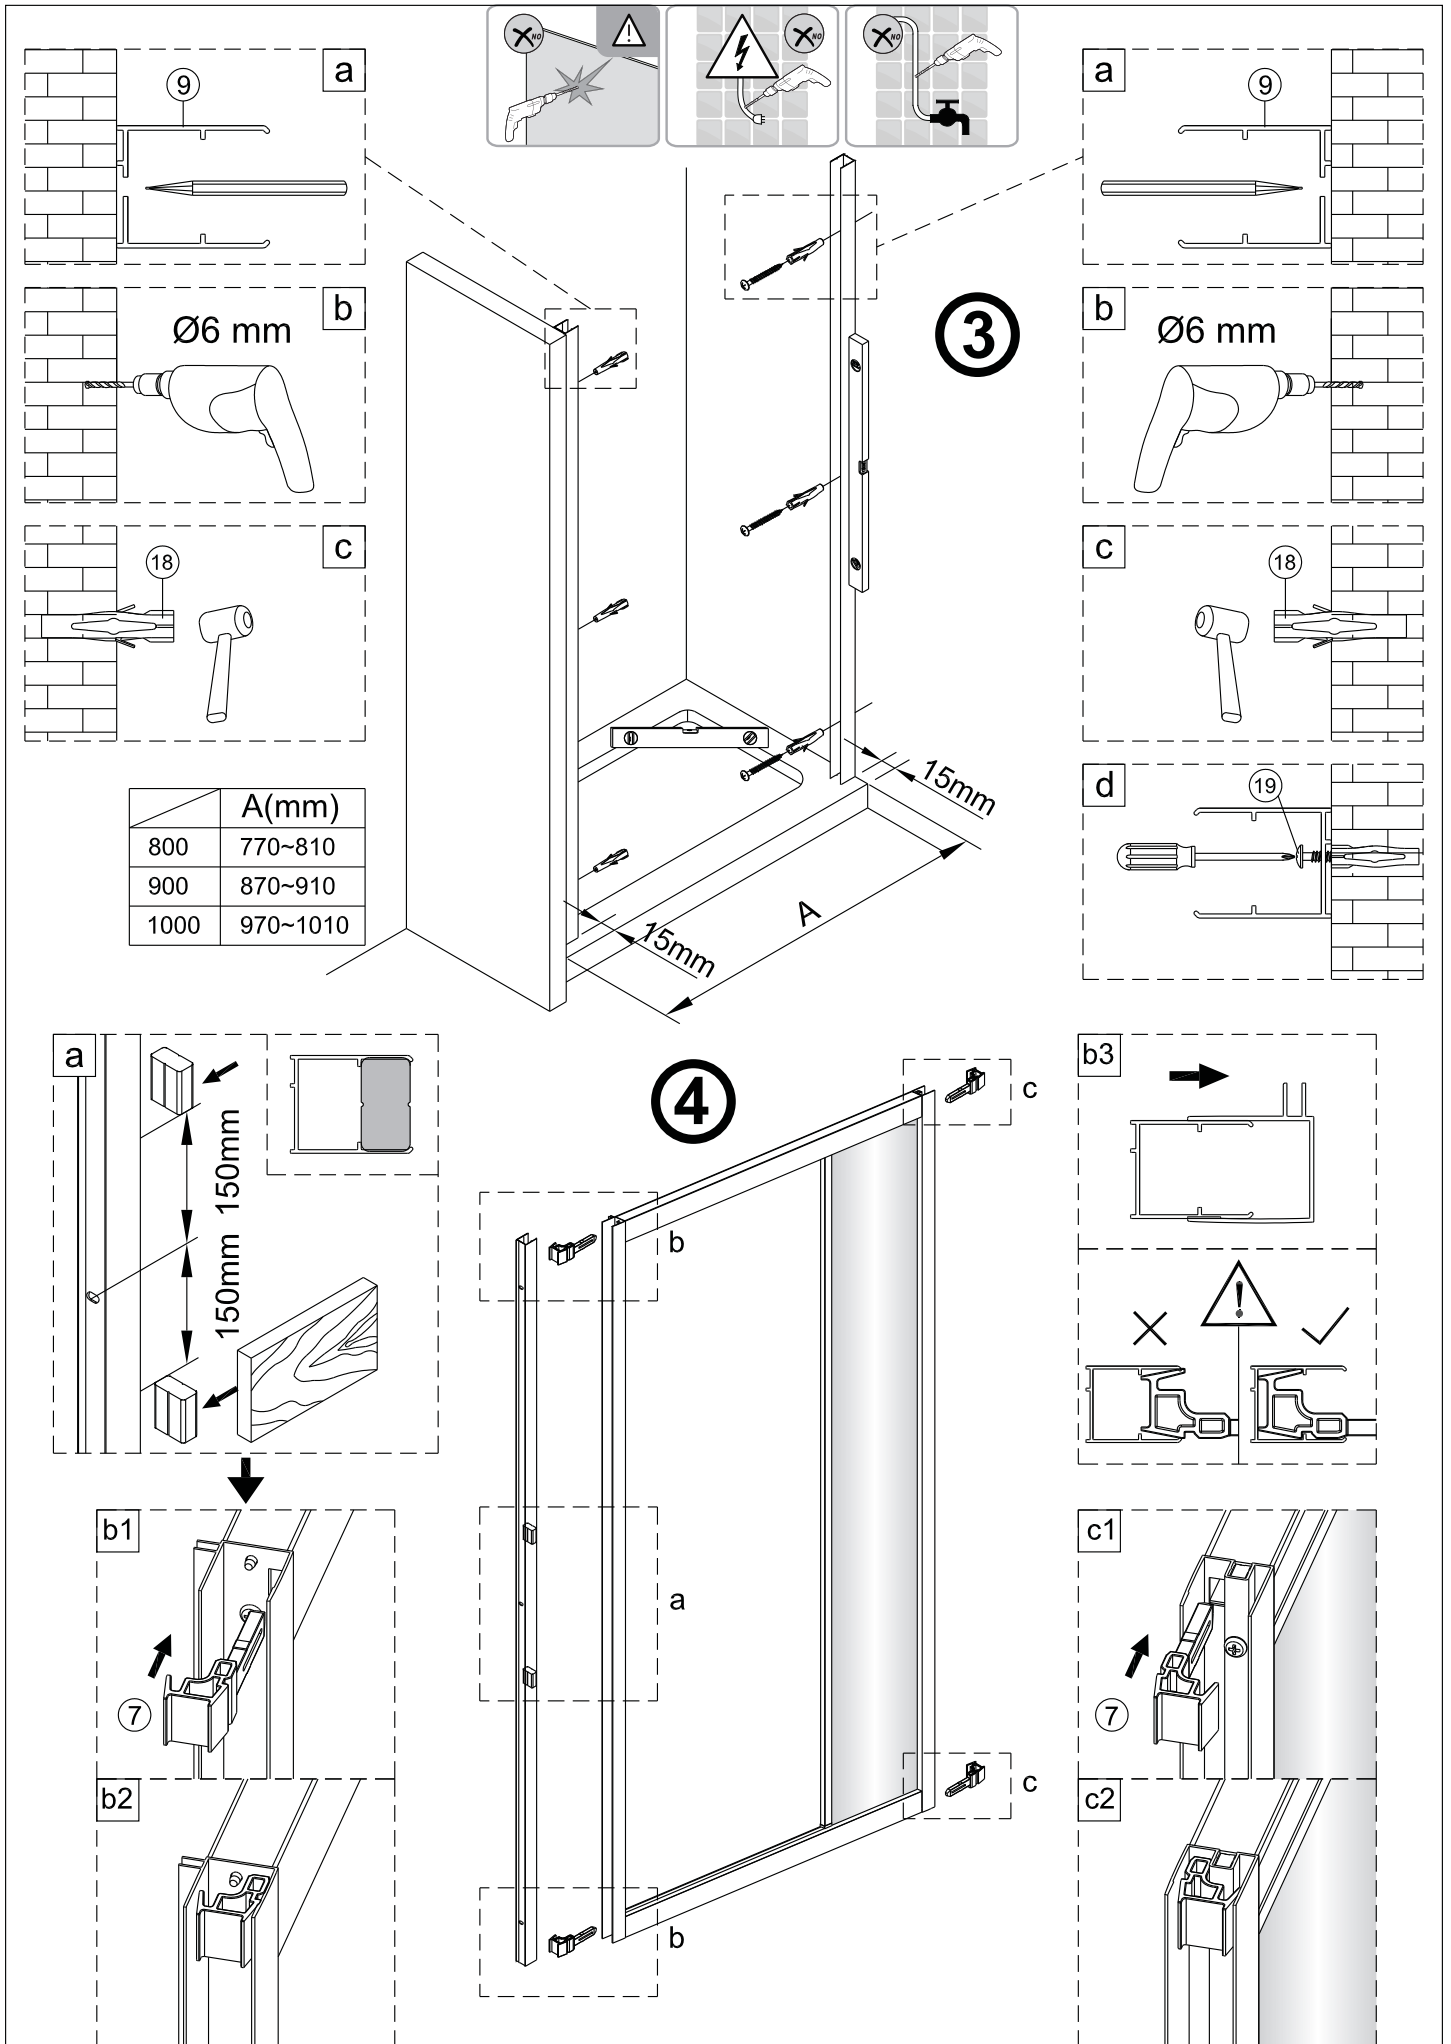

Notice de montage

Porte de douche DRAC coulissante 3 panneaux

1  x1	2  x1	3  x1	4  x1	5  x1	6  x2 Vis 4X20	7  x4	8  x2	9  x2
10  x3	11  x2 ST4X15	12  x1	13  x1	14  x1	15  x1	16  x4	17  x4 Vis 4X12	18  x6
19  x6 Vis 4X40	20  x2 Vis 4X30	21  x1						

**EASY CLEAN
GLASS**

Verre Net
Ce symbole indique que le traitement doit
se situer à l'intérieur de la douche

2

7

**EASY CLEAN
GLASS**

Verre Net
Ce symbole indique que le traitement doit
se situer à l'intérieur de la douche