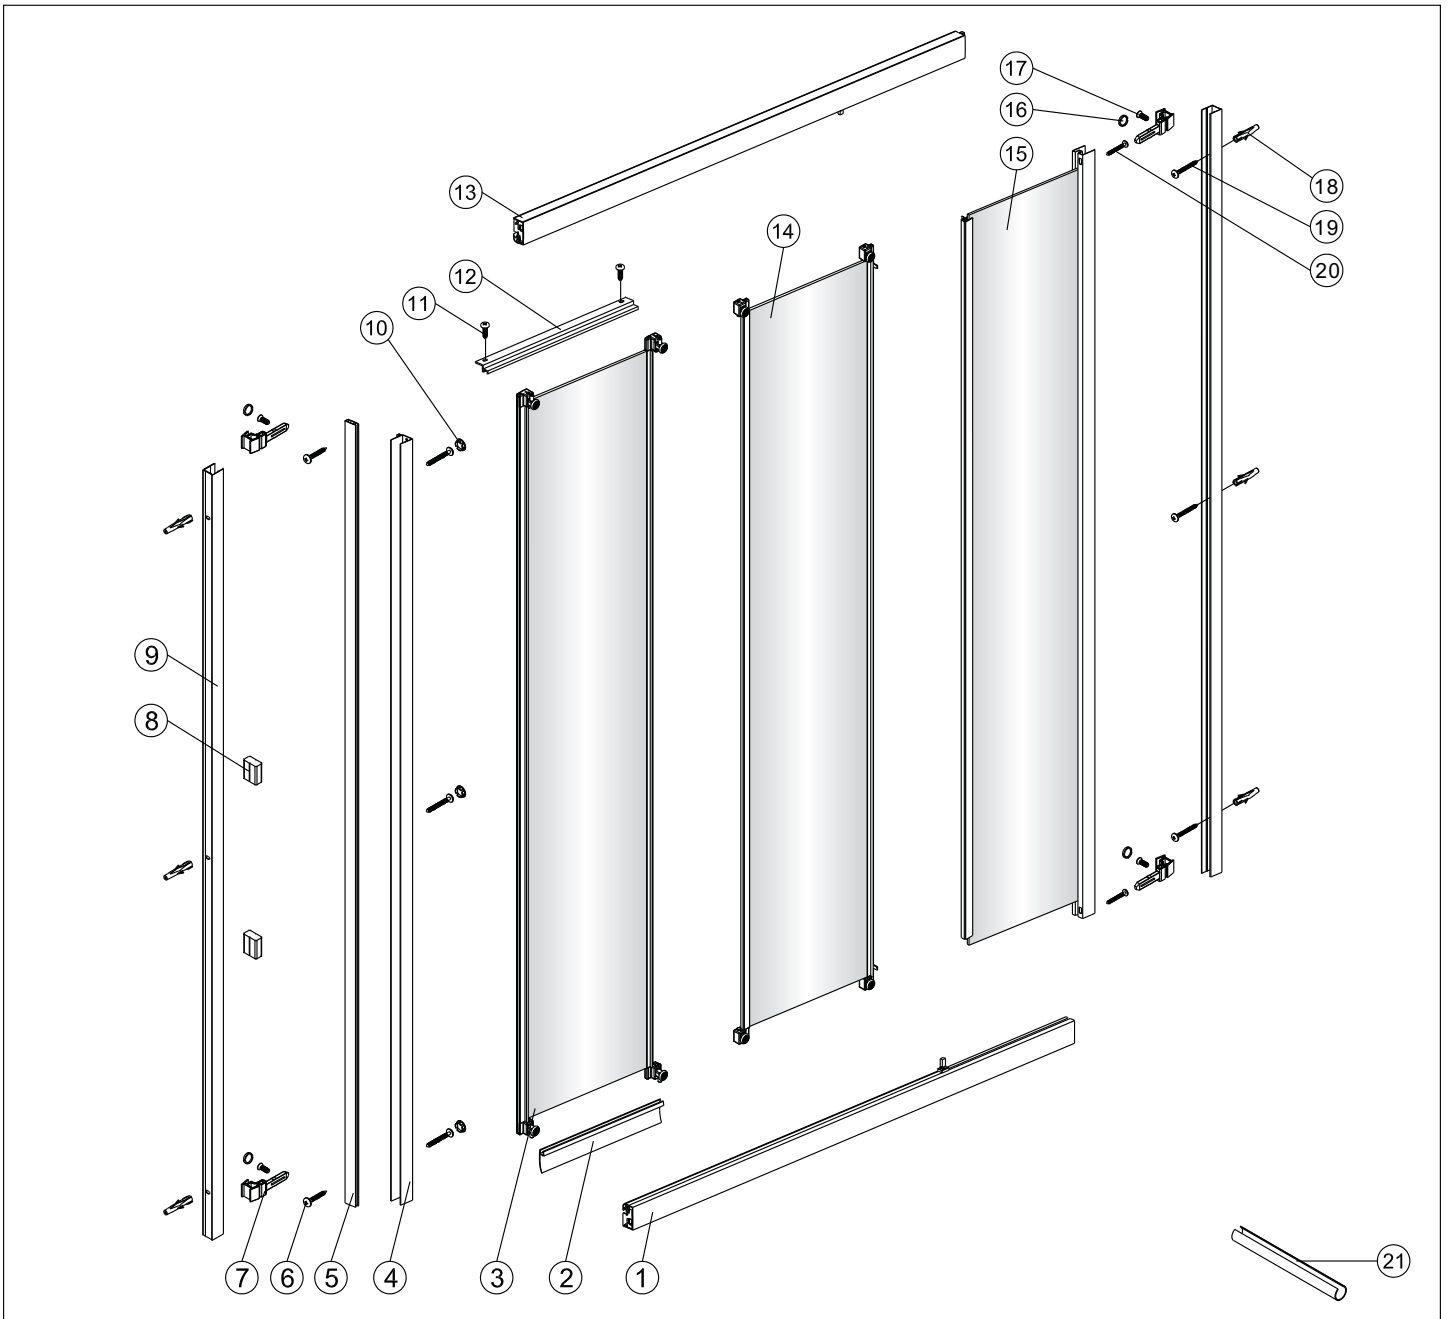

Notice de montage

Porte de douche DRAC coulissante 3 panneaux

1  x1	2  x1	3  x1	4  x1	5  x1	6  x2 Vis 4X20	7  x4	8  x2	9  x2
10  x3	11  x2 ST4X15	12  x1	13  x1	14  x1	15  x1	16  x4	17  x4 Vis 4X12	18  x6
19  x6 Vis 4X40	20  x2 Vis 4X30	21  x1						

**EASY CLEAN
GLASS**

Verre Net
Ce symbole indique que le traitement doit
se situer à l'intérieur de la douche

2

7

**EASY CLEAN
GLASS**

Verre Net
Ce symbole indique que le traitement doit
se situer à l'intérieur de la douche