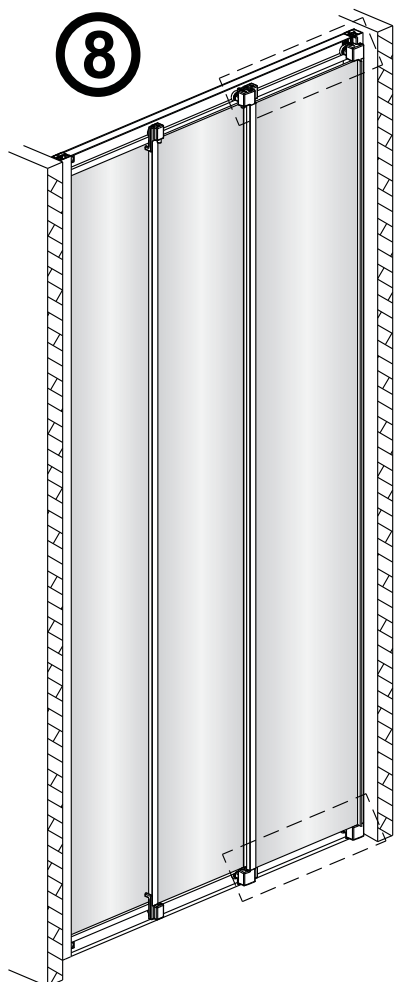

**EASY CLEAN
GLASS**

Verre Net
Ce symbole indique que le traitement doit
se situer à l'intérieur de la douche

8