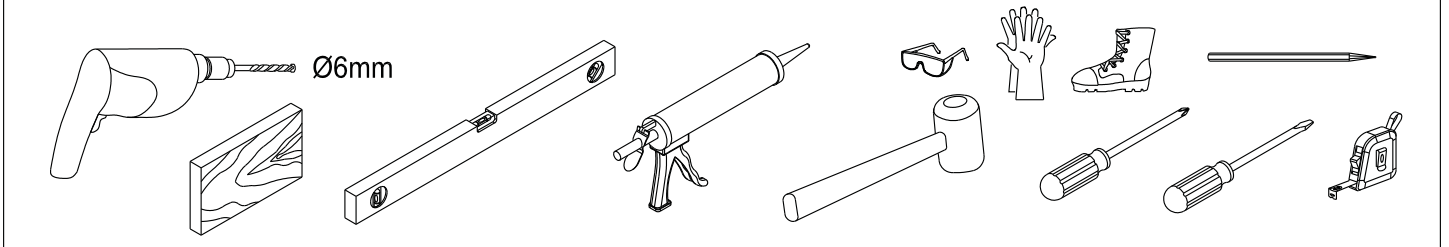

Notice de montage

Porte de douche DRAC coulissante 3 panneaux

1  x1	2  x1	3  x1	4  x1	5  x1	6  x2 Vis 4X20	7  x4	8  x2	9  x2
10  x3	11  x2 ST4X15	12  x1	13  x1	14  x1	15  x1	16  x4	17  x4 Vis 4X12	18  x6
19  x6 Vis 4X40	20  x2 Vis 4X30	21  x1						

**EASY CLEAN
GLASS**

Verre Net
Ce symbole indique que le traitement doit
se situer à l'intérieur de la douche

2

7

**EASY CLEAN
GLASS**

Verre Net
Ce symbole indique que le traitement doit
se situer à l'intérieur de la douche