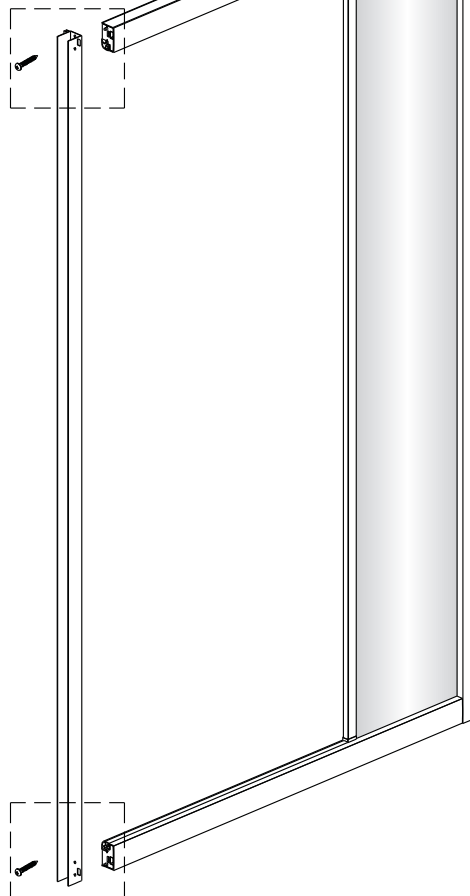

Notice de montage

Porte de douche DRAC coulissante 3 panneaux

1  x1	2  x1	3  x1	4  x1	5  x1	6  x2 Vis 4X20	7  x4	8  x2	9  x2
10  x3	11  x2 ST4X15	12  x1	13  x1	14  x1	15  x1	16  x4	17  x4 Vis 4X12	18  x6
19  x6 Vis 4X40	20  x2 Vis 4X30	21  x1						

**EASY CLEAN
GLASS**

Verre Net
Ce symbole indique que le traitement doit
se situer à l'intérieur de la douche

2

7

**EASY CLEAN
GLASS**

Verre Net
Ce symbole indique que le traitement doit
se situer à l'intérieur de la douche