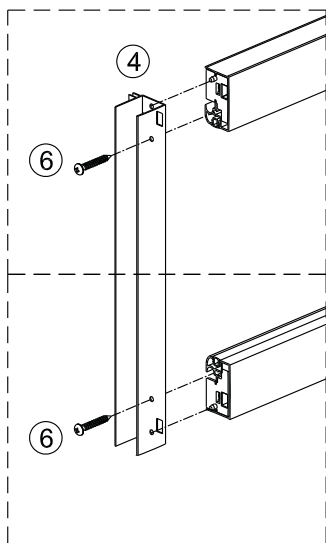

Notice de montage

Porte de douche DRAC coulissante 3 panneaux

1  x1	2  x1	3  x1	4  x1	5  x1	6  x2 Vis 4X20	7  x4	8  x2	9  x2
10  x3	11  x2 ST4X15	12  x1	13  x1	14  x1	15  x1	16  x4	17  x4 Vis 4X12	18  x6
19  x6 Vis 4X40	20  x2 Vis 4X30	21  x1						

**EASY CLEAN
GLASS**

Verre Net
Ce symbole indique que le traitement doit
se situer à l'intérieur de la douche

2

7

**EASY CLEAN
GLASS**

Verre Net
Ce symbole indique que le traitement doit
se situer à l'intérieur de la douche