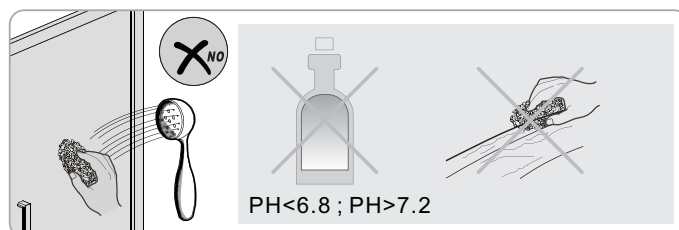

Notice de montage

Porte de douche DRAC coulissante 3 panneaux

1  x1	2  x1	3  x1	4  x1	5  x1	6  x2 Vis 4X20	7  x4	8  x2	9  x2
10  x3	11  x2 ST4X15	12  x1	13  x1	14  x1	15  x1	16  x4	17  x4 Vis 4X12	18  x6
19  x6 Vis 4X40	20  x2 Vis 4X30	21  x1						

**EASY CLEAN
GLASS**

Verre Net
Ce symbole indique que le traitement doit
se situer à l'intérieur de la douche

2

7

**EASY CLEAN
GLASS**

Verre Net
Ce symbole indique que le traitement doit
se situer à l'intérieur de la douche