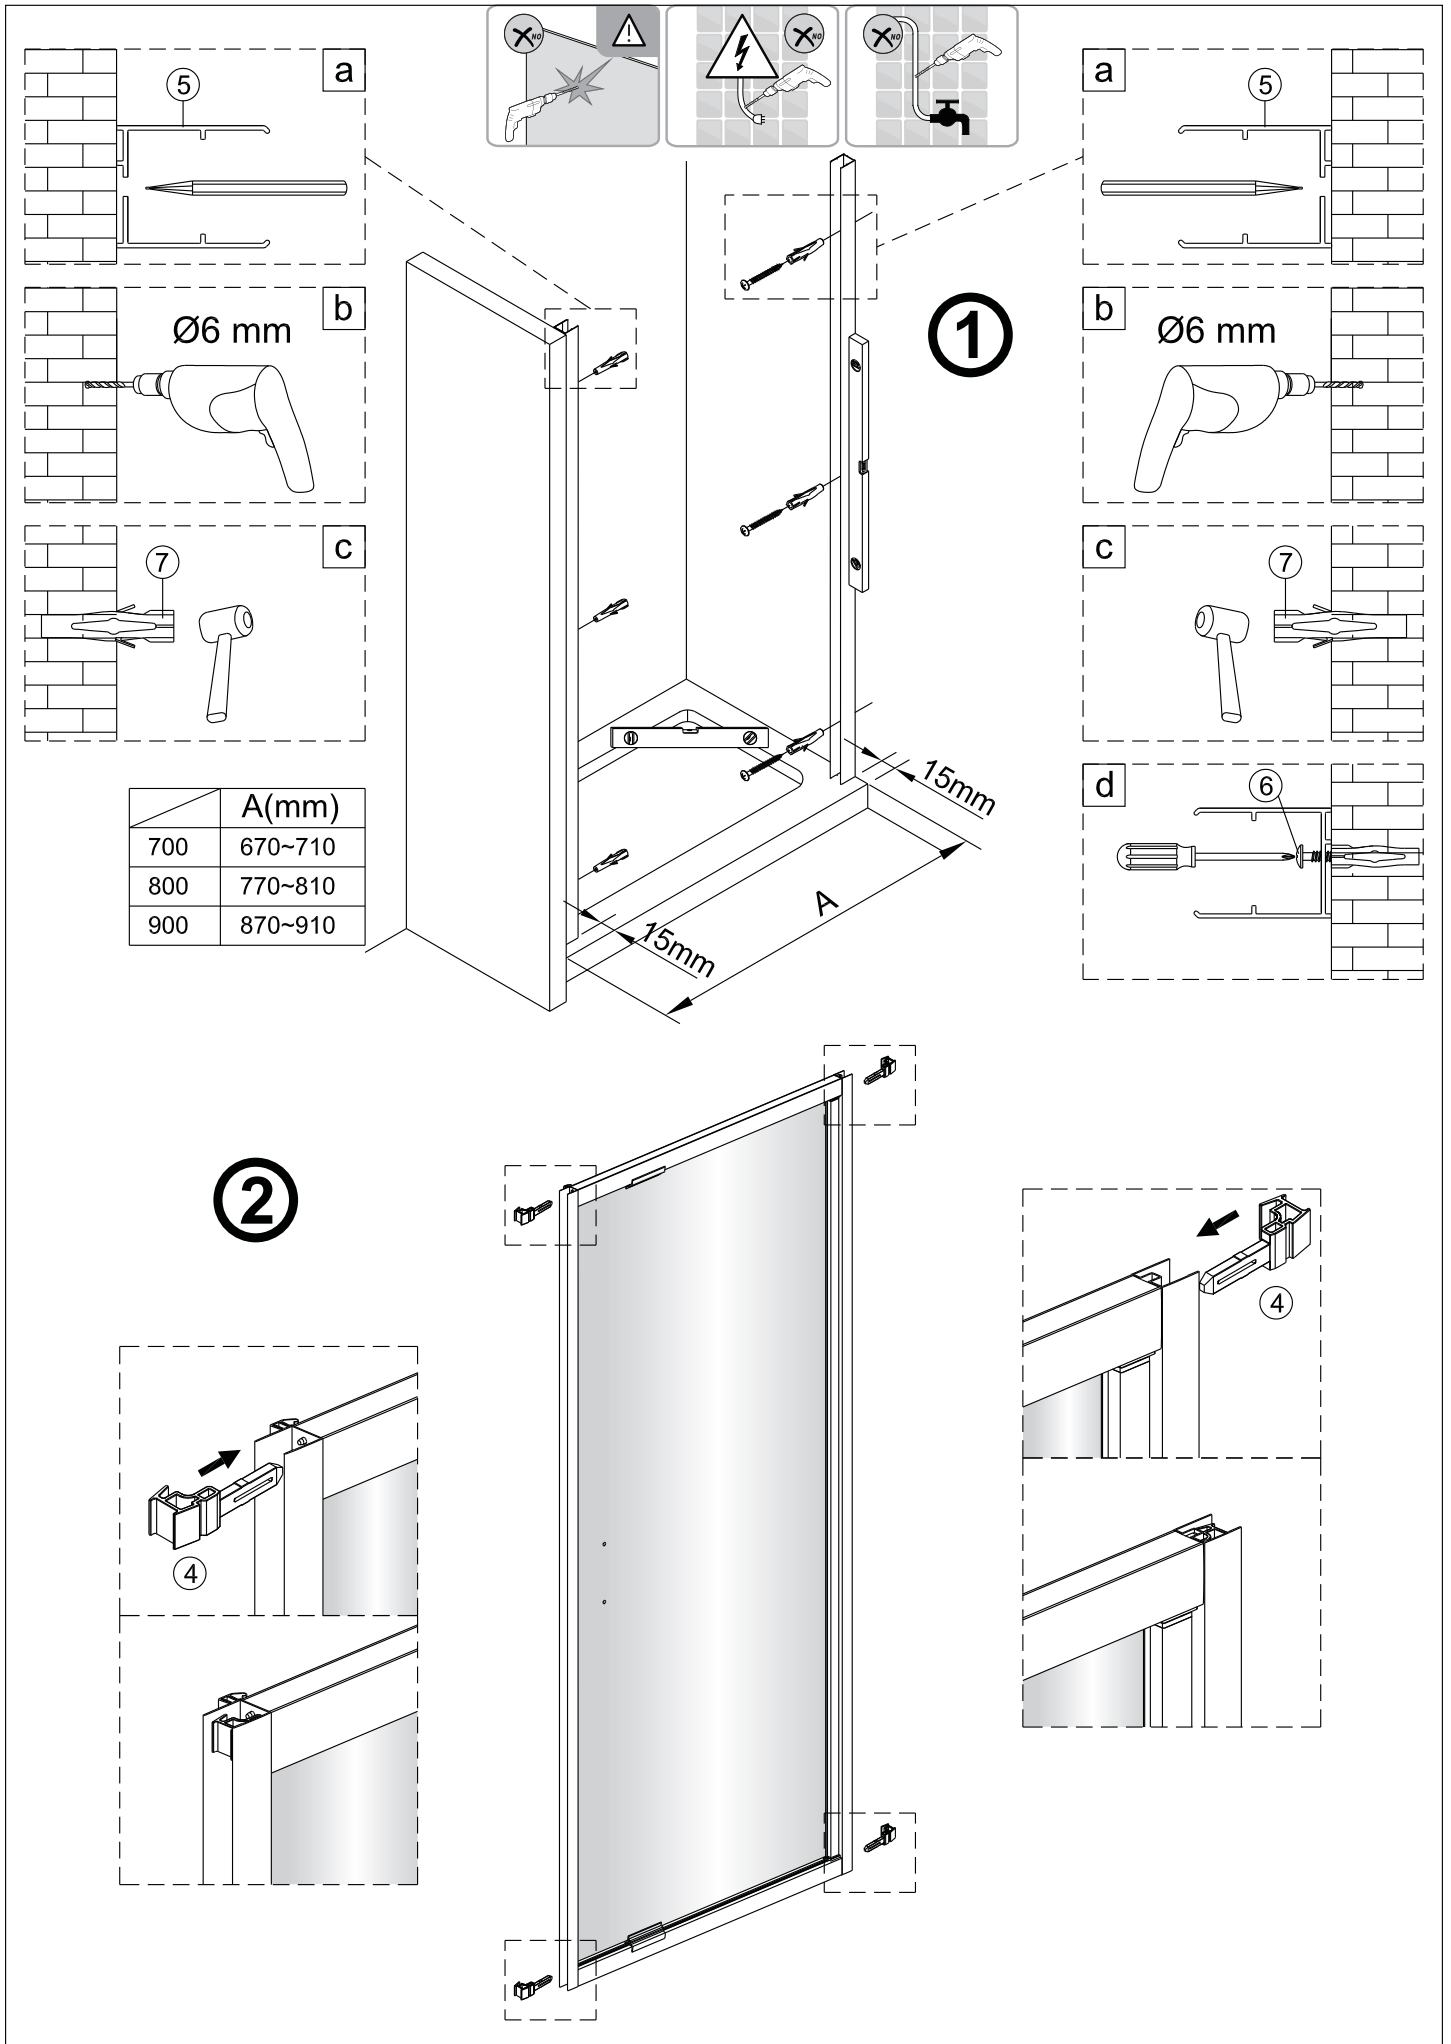

Notice de montage

Porte de douche DRAC pivotante

1  x1	2  x2	3  x1	4  x4	5  x2	6  x6 Vis 4X40	7  x6	8  x4 Vis 4X12	9  x4	10  x1
11  x3	12  x2	13  x1	14  x1						

5

6

7

8

10