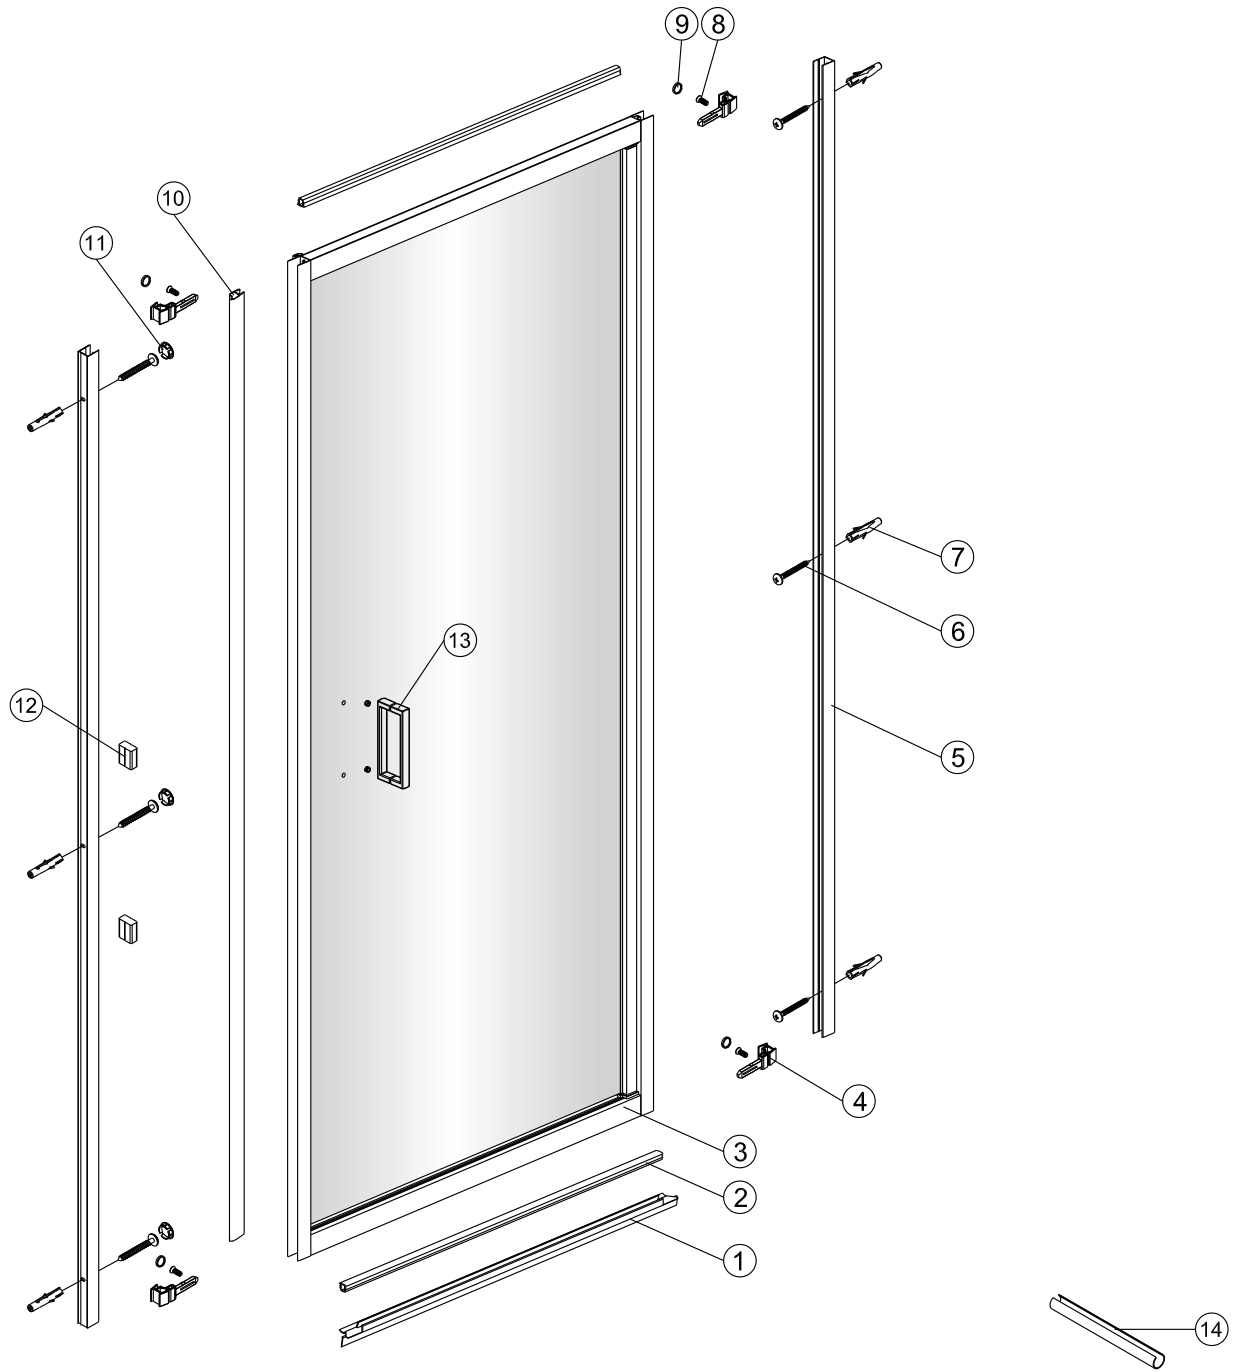

Notice de montage

Porte de douche DRAC pivotante

1  x1	2  x2	3  x1	4  x4	5  x2	6  x6 Vis 4X40	7  x6	8  x4 Vis 4X12	9  x4	10  x1
11  x3	12  x2	13  x1	14  x1						

5

6

7

8

10