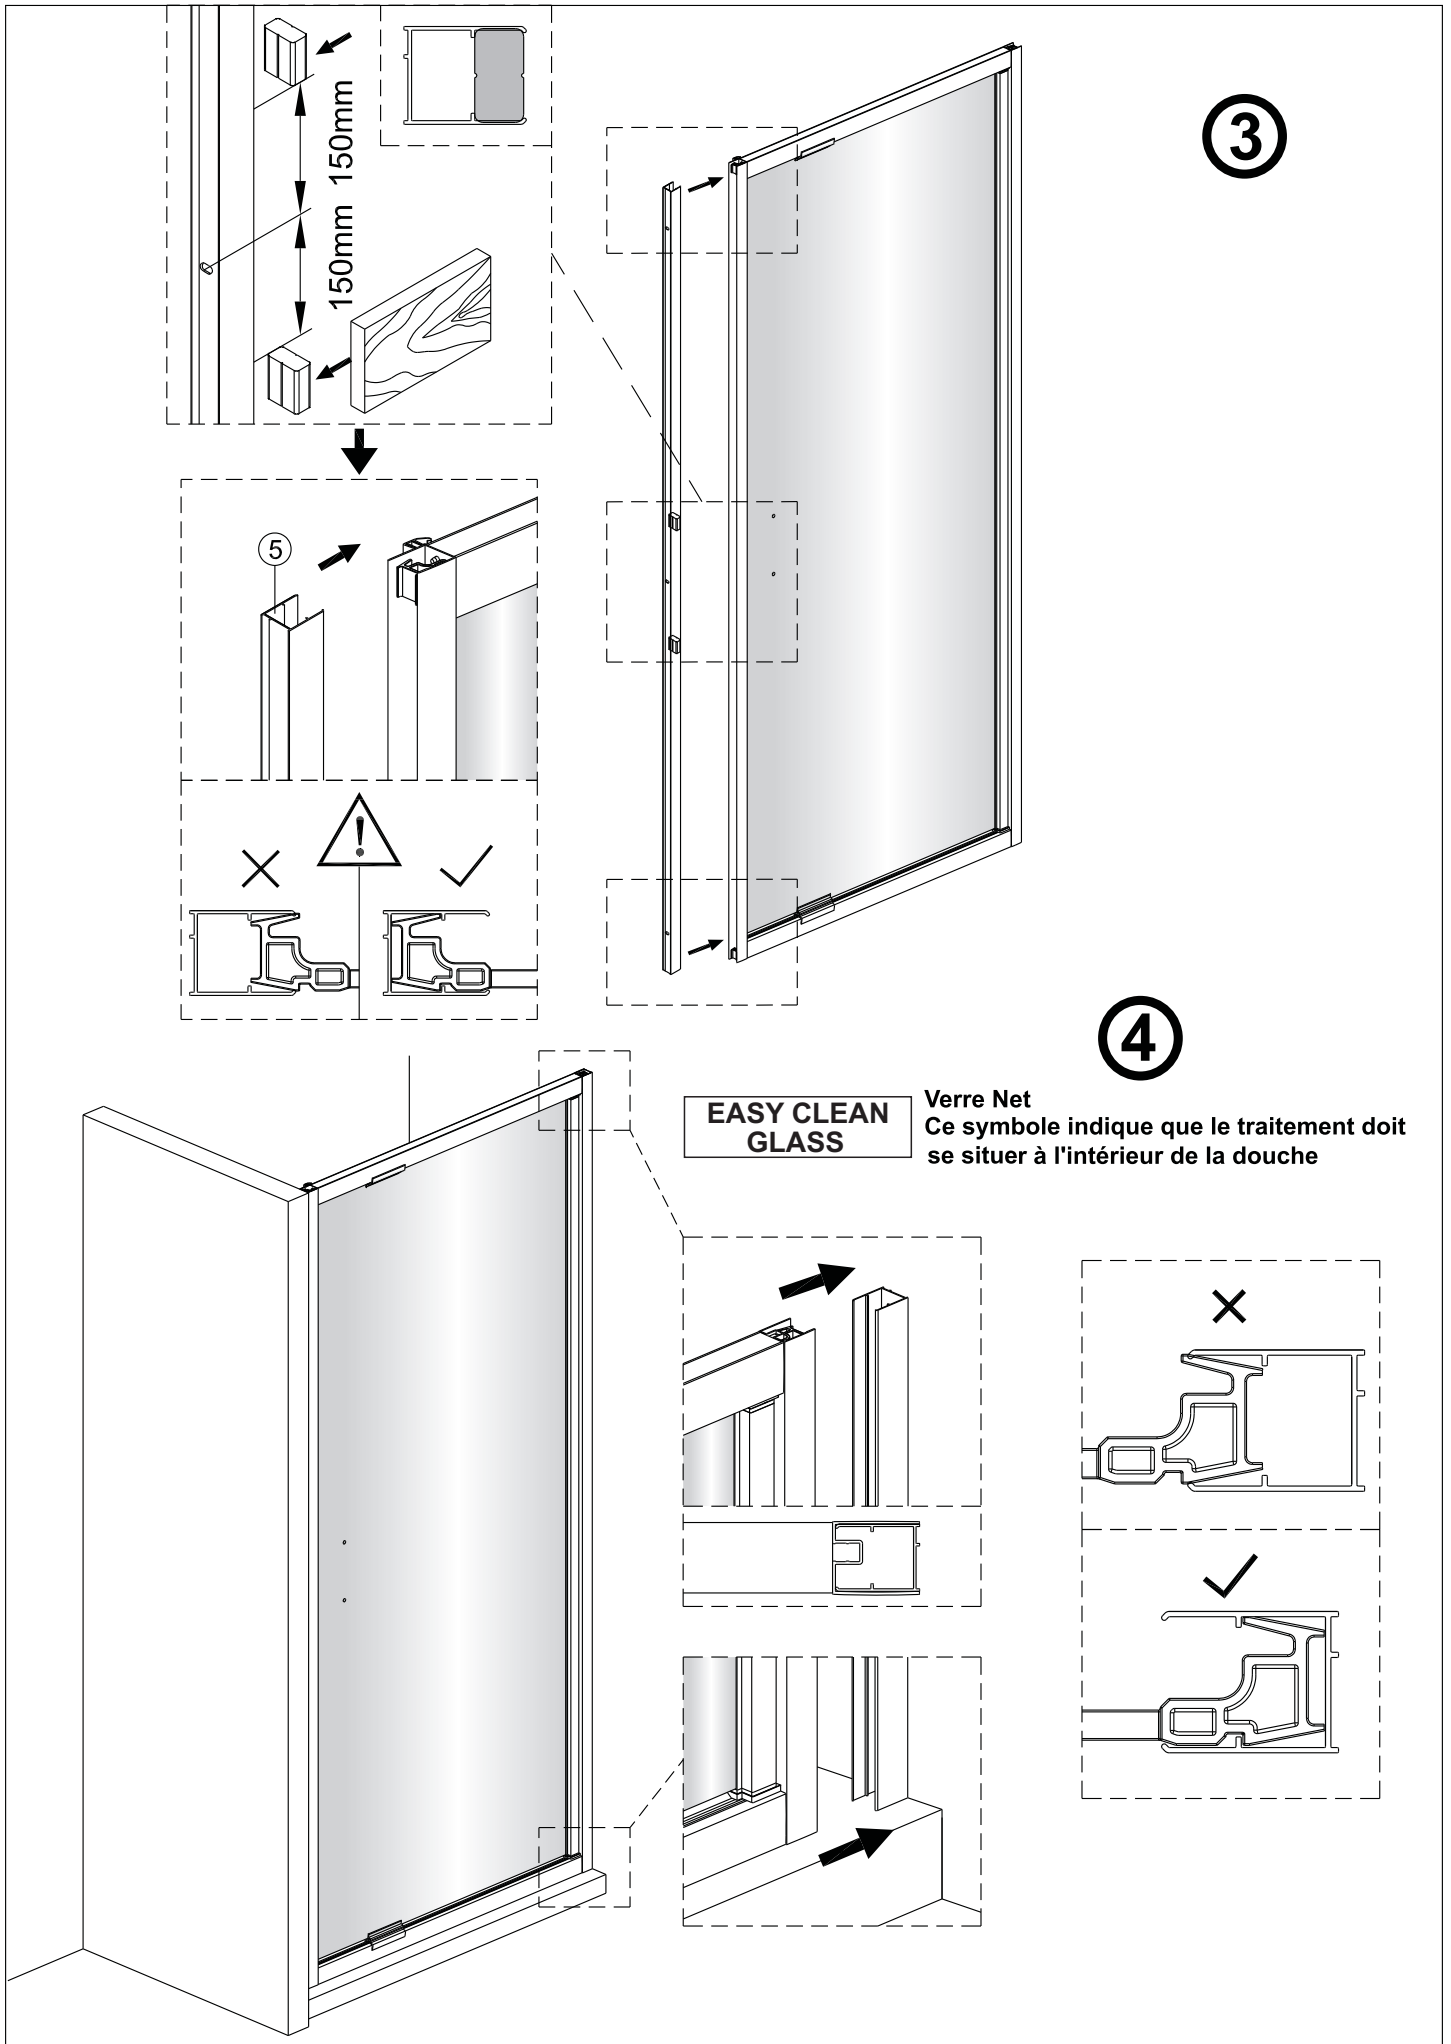

Notice de montage

Porte de douche DRAC pivotante

1  x1	2  x2	3  x1	4  x4	5  x2	6  x6 Vis 4X40	7  x6	8  x4 Vis 4X12	9  x4	10  x1
11  x3	12  x2	13  x1	14  x1						

5

6

7

8

10