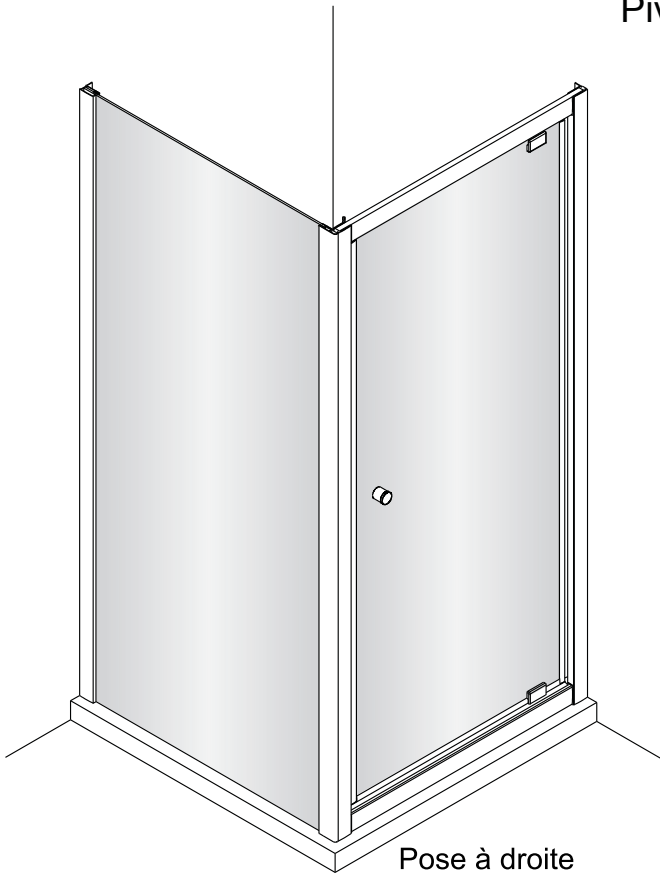

Notice de montage Paroi de retour DAN

1

x1

2

x1

3

x1

4

Vis 4x8

x3

5

x3

Pivotante

Coulissante 3 panneaux

1

Dimension A (mm)
675 ⇨ 690
775 ⇨ 790
875 ⇨ 890

Dimension B (mm)
675 ⇨ 690
775 ⇨ 790
875 ⇨ 890

2

3

4

CONDITIONS DE GARANTIE : Reportez-vous au livret de garantie Lapeyre, disponible aussi sur le site www.lapeyre.fr

LAPEYRE SA
Les miroirs, 18 avenue d'Alsace
92400 Courbevoie RCS Nanterre n°542 020 862
Service Clients : BP 149 93300 Aubervilliers Cedex