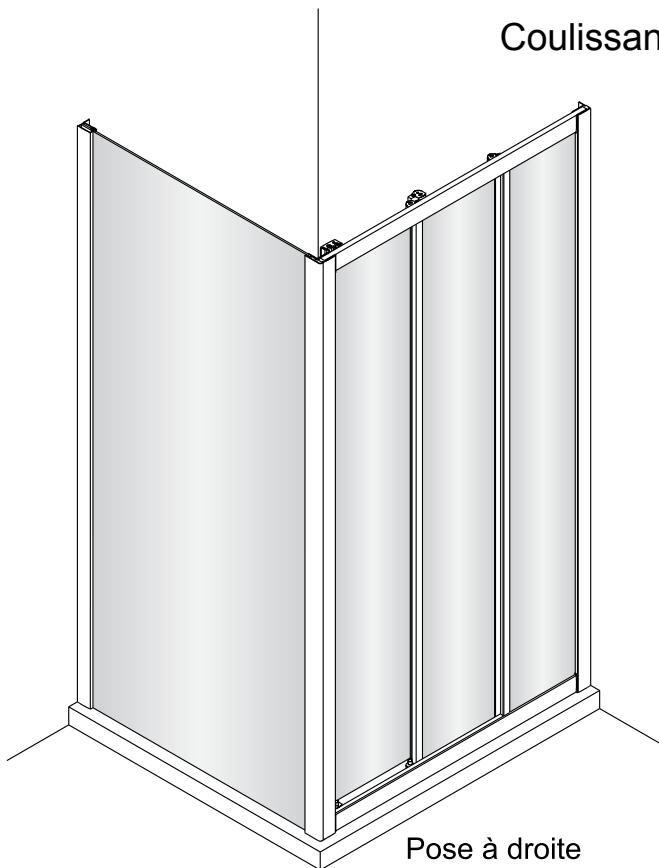

Notice de montage Paroi de retour DAN

1

x1

2

x1

3

x1

4

Vis 4x8

x3

5

x3

Pivotante

Coulissante 3 panneaux

1

Dimension A (mm)
675 ⇨ 690
775 ⇨ 790
875 ⇨ 890