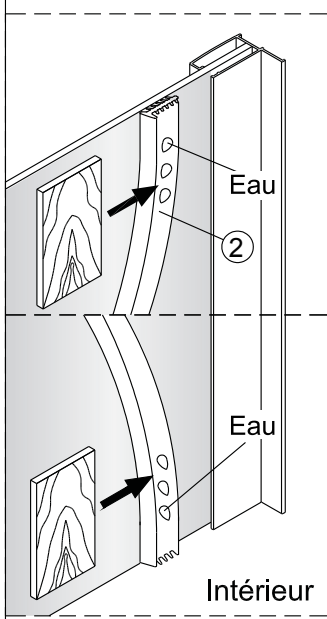

Notice de montage Paroi de retour DAN

1

x1

2

x1

3

x1

4

Vis 4x8

x3

5

x3

Pivotante

Coulissante 3 panneaux

1

Dimension A (mm)
675 ⇨ 690
775 ⇨ 790
875 ⇨ 890

Dimension B (mm)
675 ⇨ 690
775 ⇨ 790
875 ⇨ 890

2

3

4

CONDITIONS DE GARANTIE : Reportez-vous au livret de garantie Lapeyre, disponible aussi sur le site www.lapeyre.fr

LAPEYRE SA
Les miroirs, 18 avenue d'Alsace
92400 Courbevoie RCS Nanterre n°542 020 862
Service Clients : BP 149 93300 Aubervilliers Cedex