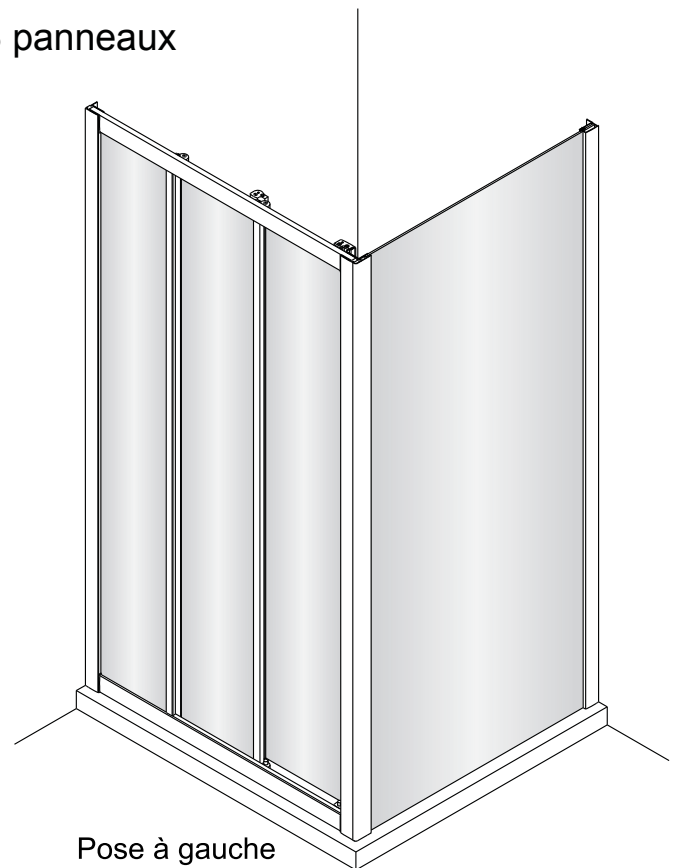

Notice de montage Paroi de retour DAN

1

x1

2

x1

3

x1

4

Vis 4x8

x3

5

x3

Pivotante

Coulissante 3 panneaux

1

Dimension A (mm)
675 ⇨ 690
775 ⇨ 790
875 ⇨ 890