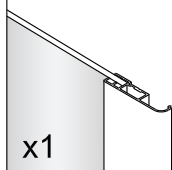

Notice de montage Paroi de retour DAN

1

x1

2

x1

3

x1

4

Vis 4x8

x3

5

x3

Pivotante

Coulissante 3 panneaux

1

Dimension A (mm)
675 ⇨ 690
775 ⇨ 790
875 ⇨ 890

Dimension B (mm)
675 ⇨ 690
775 ⇨ 790
875 ⇨ 890

2

3

4

CONDITIONS DE GARANTIE : Reportez-vous au livret de garantie Lapeyre, disponible aussi sur le site www.lapeyre.fr

LAPEYRE SA
Les miroirs, 18 avenue d'Alsace
92400 Courbevoie RCS Nanterre n°542 020 862
Service Clients : BP 149 93300 Aubervilliers Cedex