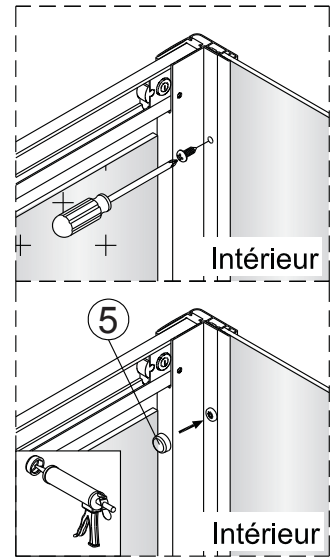

Notice de montage Paroi de retour DAN

1

x1

2

x1

3

x1

4

Vis 4x8

x3

5

x3

Pivotante

Coulissante 3 panneaux

1

Dimension A (mm)
675 ⇨ 690
775 ⇨ 790
875 ⇨ 890

Dimension B (mm)
675 ⇨ 690
775 ⇨ 790
875 ⇨ 890

2

3

4

CONDITIONS DE GARANTIE : Reportez-vous au livret de garantie Lapeyre, disponible aussi sur le site www.lapeyre.fr

LAPEYRE SA
Les miroirs, 18 avenue d'Alsace
92400 Courbevoie RCS Nanterre n°542 020 862
Service Clients : BP 149 93300 Aubervilliers Cedex