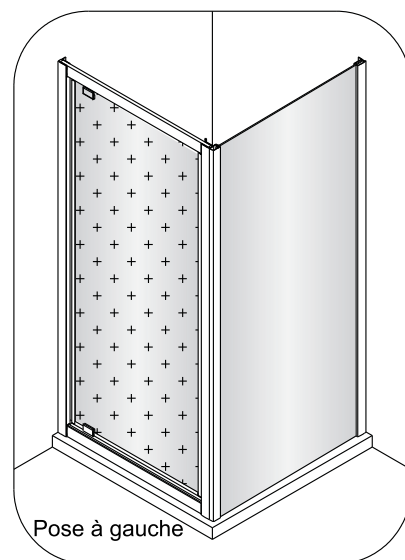

Notice de montage Paroi de retour DAN

1

x1

2

x1

3

x1

4

Vis 4x8

x3

5

x3

Pivotante

Coulissante 3 panneaux

1

Dimension A (mm)
675 ⇨ 690
775 ⇨ 790
875 ⇨ 890

Dimension B (mm)
675 ⇨ 690
775 ⇨ 790
875 ⇨ 890

2

3

4

CONDITIONS DE GARANTIE : Reportez-vous au livret de garantie Lapeyre, disponible aussi sur le site www.lapeyre.fr

LAPEYRE SA
Les miroirs, 18 avenue d'Alsace
92400 Courbevoie RCS Nanterre n°542 020 862
Service Clients : BP 149 93300 Aubervilliers Cedex