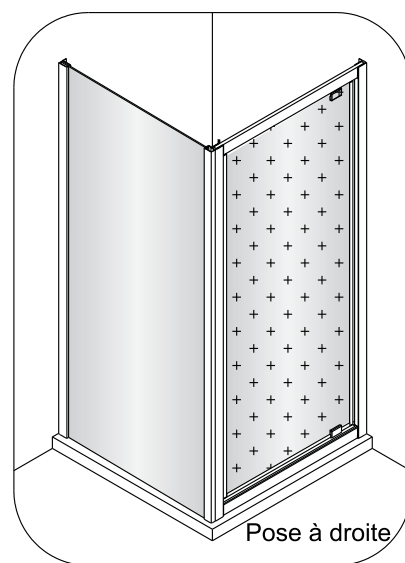

Notice de montage Paroi de retour DAN

1

x1

2

x1

3

x1

4

Vis 4x8

x3

5

x3

Pivotante

Coulissante 3 panneaux

1

Dimension A (mm)
675 ⇨ 690
775 ⇨ 790
875 ⇨ 890

Dimension B (mm)
675 ⇨ 690
775 ⇨ 790
875 ⇨ 890

2

3

4

CONDITIONS DE GARANTIE : Reportez-vous au livret de garantie Lapeyre, disponible aussi sur le site www.lapeyre.fr

LAPEYRE SA
Les miroirs, 18 avenue d'Alsace
92400 Courbevoie RCS Nanterre n°542 020 862
Service Clients : BP 149 93300 Aubervilliers Cedex