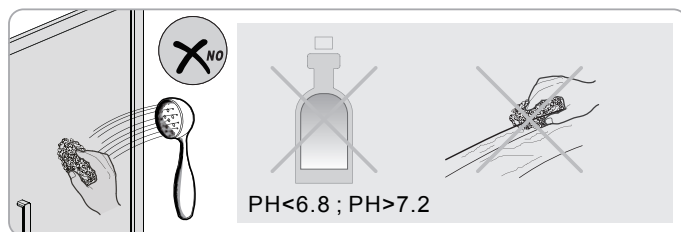

Notice de montage Paroi de retour DAN

1

x1

2

x1

3

x1

4

Vis 4x8

x3

5

x3

Pivotante

Coulissante 3 panneaux

1

Dimension A (mm)
675 ⇨ 690
775 ⇨ 790
875 ⇨ 890