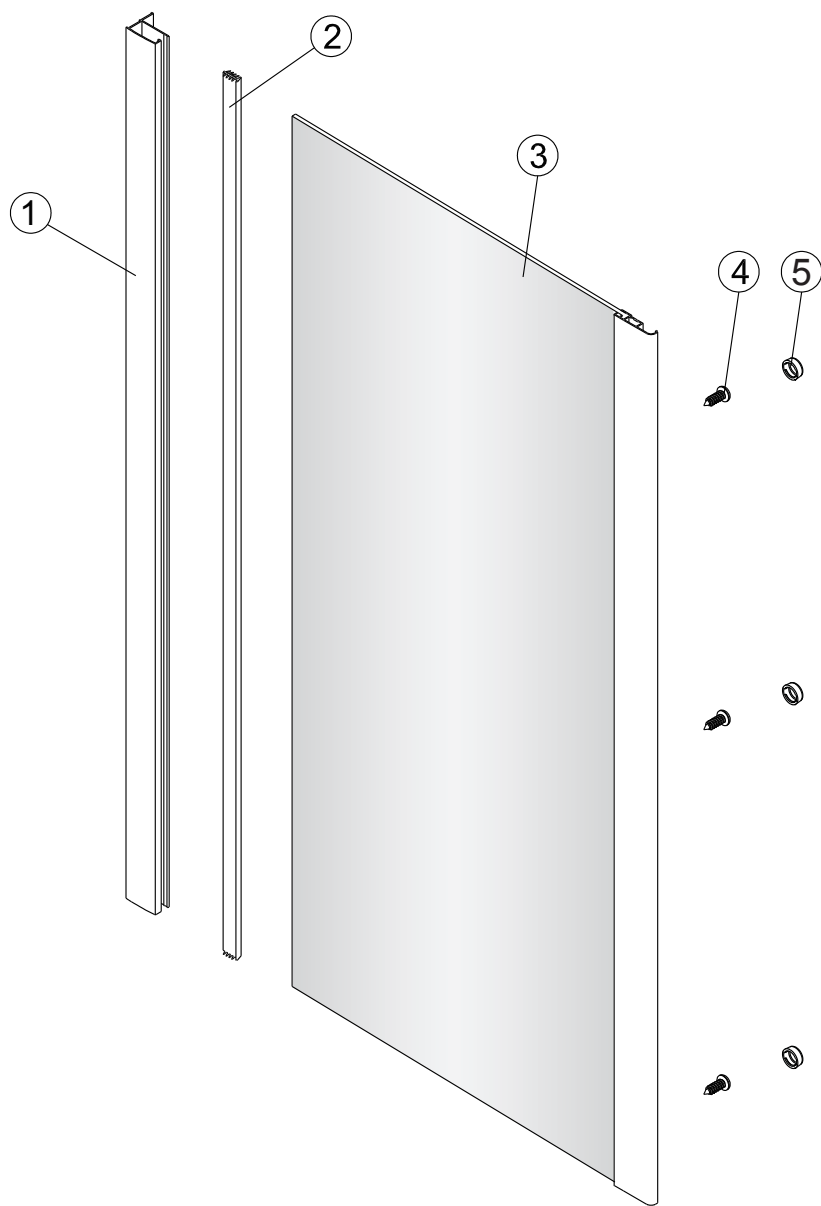

Notice de montage Paroi de retour DAN

1

x1

2

x1

3

x1

4

Vis 4x8

x3

5

x3

Pivotante

Coulissante 3 panneaux

1

Dimension A (mm)
675 ⇨ 690
775 ⇨ 790
875 ⇨ 890

Dimension B (mm)
675 ⇨ 690
775 ⇨ 790
875 ⇨ 890

2

3

4

CONDITIONS DE GARANTIE : Reportez-vous au livret de garantie Lapeyre, disponible aussi sur le site www.lapeyre.fr

LAPEYRE SA
Les miroirs, 18 avenue d'Alsace
92400 Courbevoie RCS Nanterre n°542 020 862
Service Clients : BP 149 93300 Aubervilliers Cedex