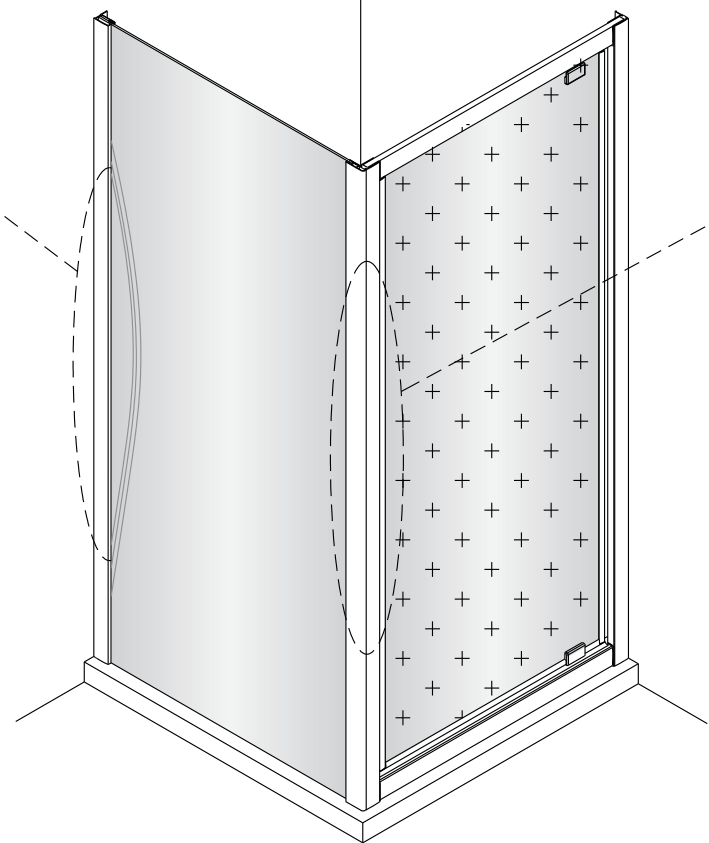

Notice de montage Paroi de retour DAN

1

x1

2

x1

3

x1

4

Vis 4x8

x3

5

x3

Pivotante

Coulissante 3 panneaux

1

Dimension A (mm)
675 ⇨ 690
775 ⇨ 790
875 ⇨ 890

Dimension B (mm)
675 ⇨ 690
775 ⇨ 790
875 ⇨ 890

2

3

4

CONDITIONS DE GARANTIE : Reportez-vous au livret de garantie Lapeyre, disponible aussi sur le site www.lapeyre.fr

LAPEYRE SA
Les miroirs, 18 avenue d'Alsace
92400 Courbevoie RCS Nanterre n°542 020 862
Service Clients : BP 149 93300 Aubervilliers Cedex