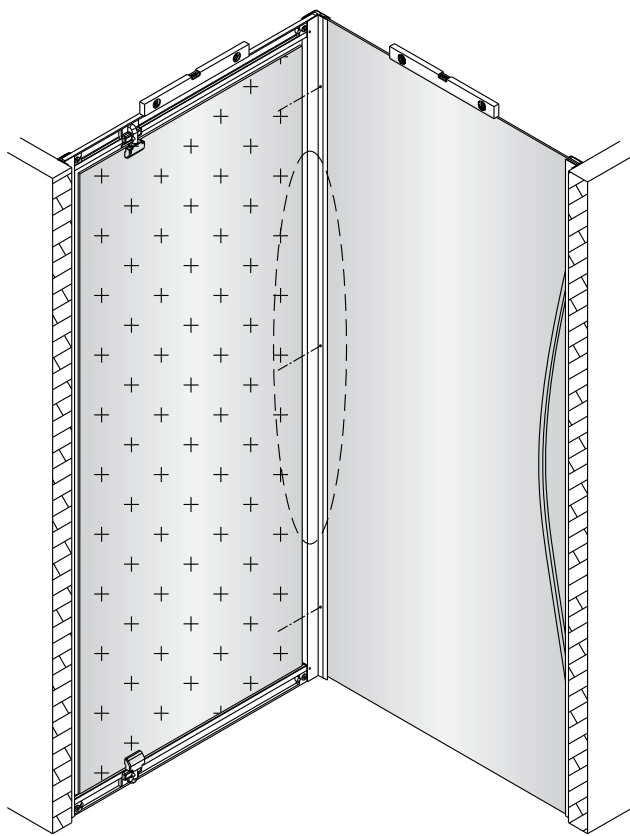

Notice de montage Paroi de retour DAN

1

x1

2

x1

3

x1

4

Vis 4x8

x3

5

x3

Pivotante

Coulissante 3 panneaux

1

Dimension A (mm)
675 ⇨ 690
775 ⇨ 790
875 ⇨ 890

Dimension B (mm)
675 ⇨ 690
775 ⇨ 790
875 ⇨ 890

2

3

4

CONDITIONS DE GARANTIE : Reportez-vous au livret de garantie Lapeyre, disponible aussi sur le site www.lapeyre.fr

LAPEYRE SA
Les miroirs, 18 avenue d'Alsace
92400 Courbevoie RCS Nanterre n°542 020 862
Service Clients : BP 149 93300 Aubervilliers Cedex