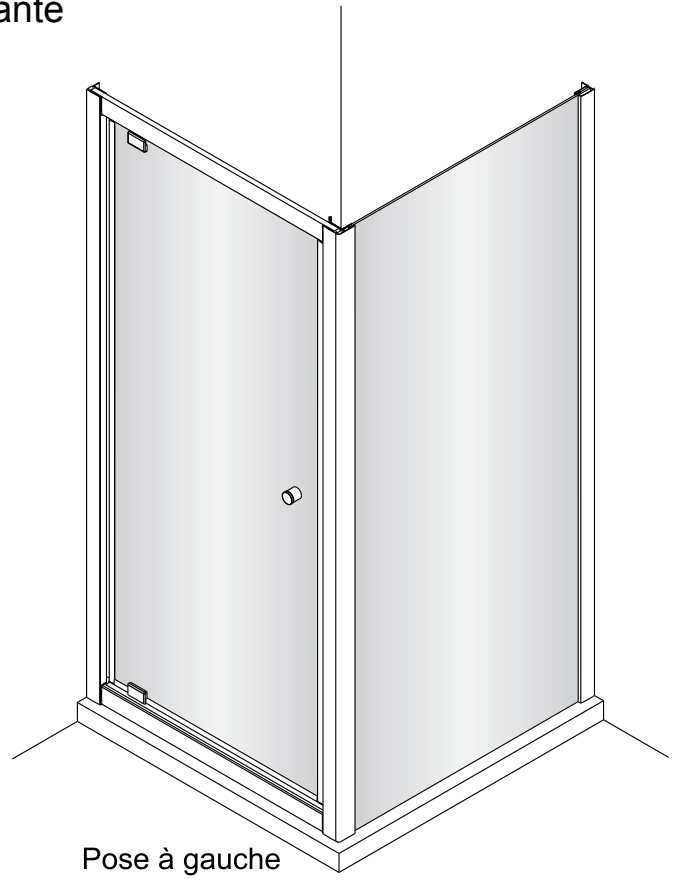

Notice de montage Paroi de retour DAN

1

x1

2

x1

3

x1

4

Vis 4x8

x3

5

x3

Pivotante

Coulissante 3 panneaux

1

Dimension A (mm)
675 ⇨ 690
775 ⇨ 790
875 ⇨ 890

Dimension B (mm)
675 ⇨ 690
775 ⇨ 790
875 ⇨ 890

2

3

4

CONDITIONS DE GARANTIE : Reportez-vous au livret de garantie Lapeyre, disponible aussi sur le site www.lapeyre.fr

LAPEYRE SA
Les miroirs, 18 avenue d'Alsace
92400 Courbevoie RCS Nanterre n°542 020 862
Service Clients : BP 149 93300 Aubervilliers Cedex