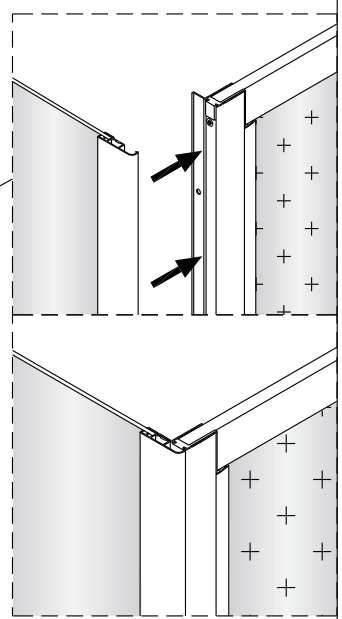

Notice de montage Paroi de retour DAN

1

x1

2

x1

3

x1

4

Vis 4x8

x3

5

x3

Pivotante

Coulissante 3 panneaux

1

Dimension A (mm)
675 ⇨ 690
775 ⇨ 790
875 ⇨ 890

Dimension B (mm)
675 ⇨ 690
775 ⇨ 790
875 ⇨ 890

2

3

4

CONDITIONS DE GARANTIE : Reportez-vous au livret de garantie Lapeyre, disponible aussi sur le site www.lapeyre.fr

LAPEYRE SA
Les miroirs, 18 avenue d'Alsace
92400 Courbevoie RCS Nanterre n°542 020 862
Service Clients : BP 149 93300 Aubervilliers Cedex