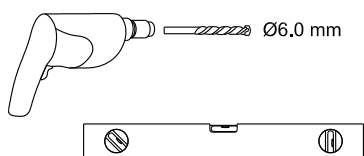

Notice de montage Paroi de retour DAN

1

x1

2

x1

3

x1

4

Vis 4x8

x3

5

x3

Pivotante

Coulissante 3 panneaux

1

Dimension A (mm)
675 ⇨ 690
775 ⇨ 790
875 ⇨ 890

Dimension B (mm)
675 ⇨ 690
775 ⇨ 790
875 ⇨ 890

2

3

4

CONDITIONS DE GARANTIE : Reportez-vous au livret de garantie Lapeyre, disponible aussi sur le site www.lapeyre.fr

LAPEYRE SA
Les miroirs, 18 avenue d'Alsace
92400 Courbevoie RCS Nanterre n°542 020 862
Service Clients : BP 149 93300 Aubervilliers Cedex