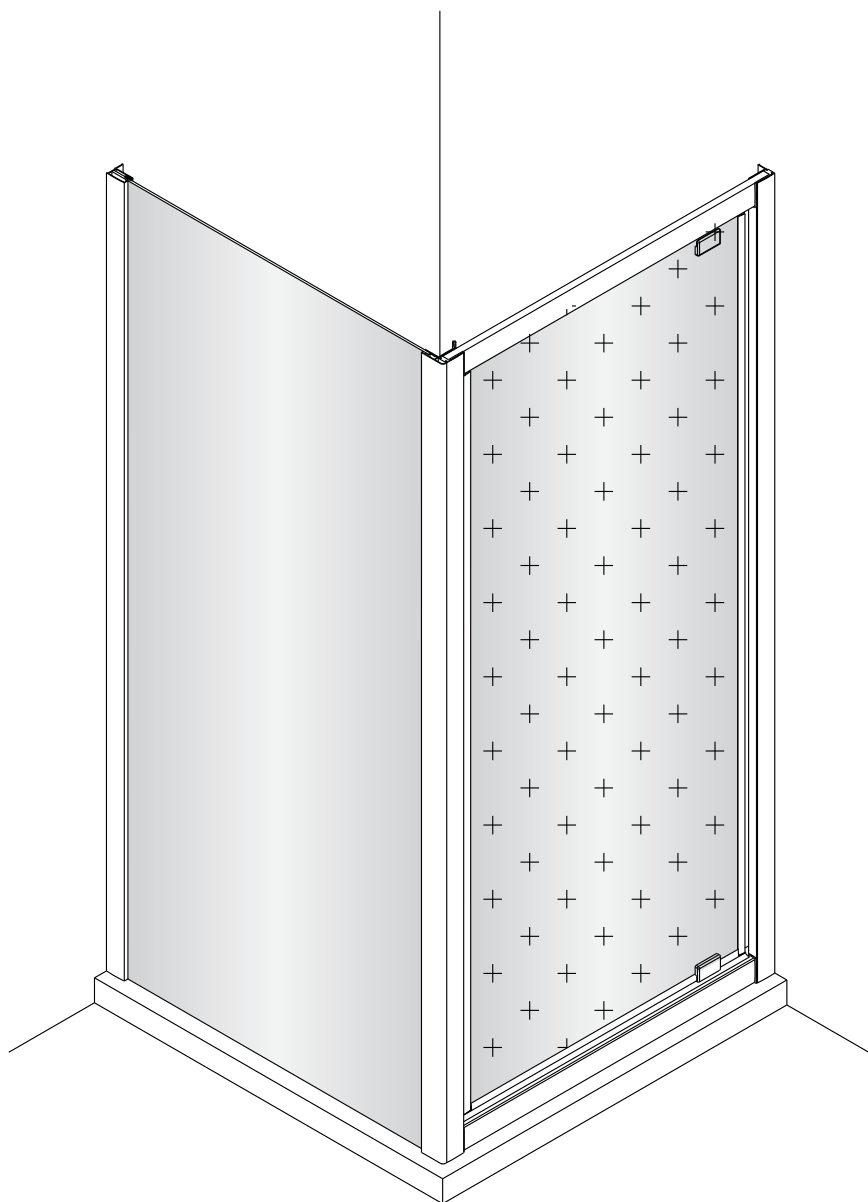

Notice de montage Paroi de retour DAN

1

x1

2

x1

3

x1

4

Vis 4x8

x3

5

x3

Pivotante

Coulissante 3 panneaux

1

Dimension A (mm)
675 ⇨ 690
775 ⇨ 790
875 ⇨ 890

Dimension B (mm)
675 ⇨ 690
775 ⇨ 790
875 ⇨ 890

2

3

4

CONDITIONS DE GARANTIE : Reportez-vous au livret de garantie Lapeyre, disponible aussi sur le site www.lapeyre.fr

LAPEYRE SA
Les miroirs, 18 avenue d'Alsace
92400 Courbevoie RCS Nanterre n°542 020 862
Service Clients : BP 149 93300 Aubervilliers Cedex