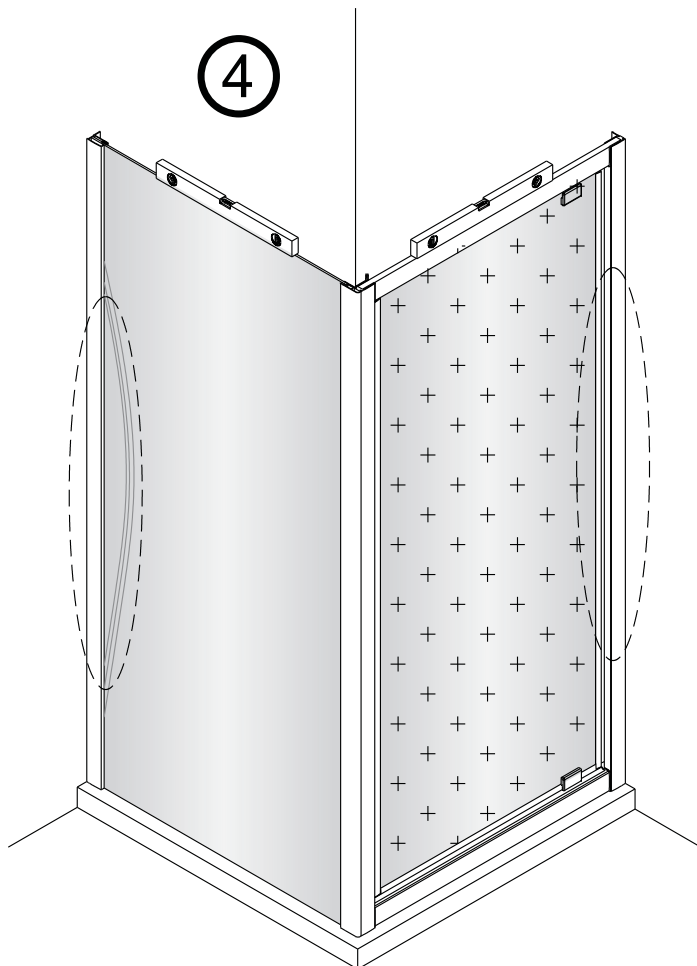

Notice de montage Paroi de retour DAN

1

x1

2

x1

3

x1

4

Vis 4x8

x3

5

x3

Pivotante

Coulissante 3 panneaux

1

Dimension A (mm)
675 ⇨ 690
775 ⇨ 790
875 ⇨ 890

Dimension B (mm)
675 ⇨ 690
775 ⇨ 790
875 ⇨ 890

2

3

4

CONDITIONS DE GARANTIE : Reportez-vous au livret de garantie Lapeyre, disponible aussi sur le site www.lapeyre.fr

LAPEYRE SA
Les miroirs, 18 avenue d'Alsace
92400 Courbevoie RCS Nanterre n°542 020 862
Service Clients : BP 149 93300 Aubervilliers Cedex