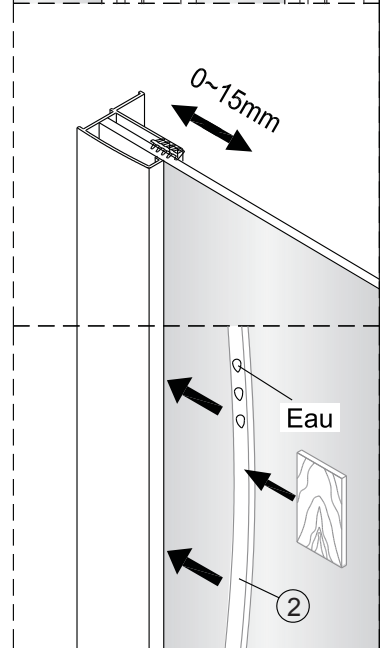

Notice de montage Paroi de retour DAN

1

x1

2

x1

3

x1

4

Vis 4x8

x3

5

x3

Pivotante

Coulissante 3 panneaux

1

Dimension A (mm)
675 ⇨ 690
775 ⇨ 790
875 ⇨ 890

Dimension B (mm)
675 ⇨ 690
775 ⇨ 790
875 ⇨ 890

2

3

4

CONDITIONS DE GARANTIE : Reportez-vous au livret de garantie Lapeyre, disponible aussi sur le site www.lapeyre.fr

LAPEYRE SA
Les miroirs, 18 avenue d'Alsace
92400 Courbevoie RCS Nanterre n°542 020 862
Service Clients : BP 149 93300 Aubervilliers Cedex