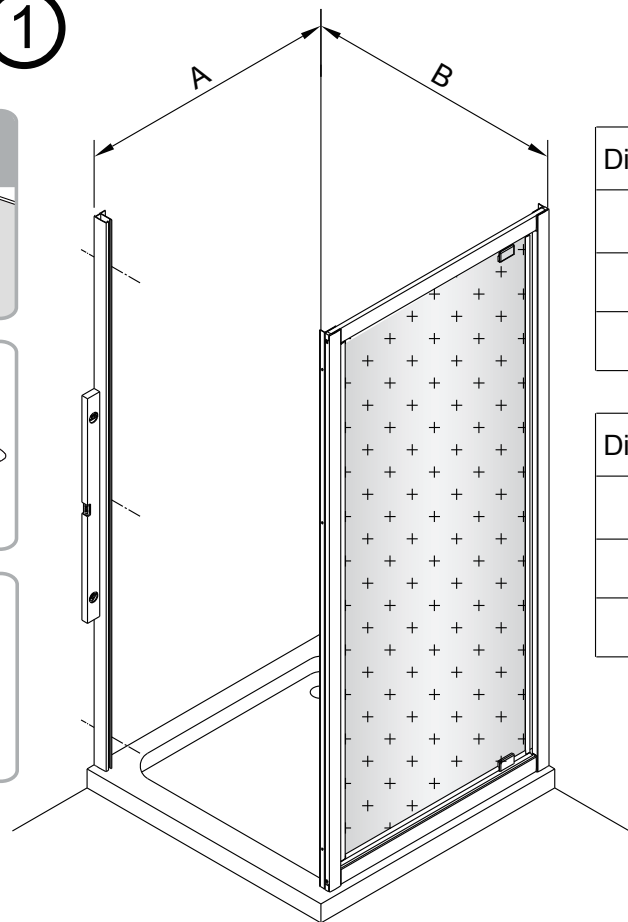

Notice de montage Paroi de retour DAN

1

x1

2

x1

3

x1

4

Vis 4x8

x3

5

x3

Pivotante

Coulissante 3 panneaux

1

Dimension A (mm)
675 ⇨ 690
775 ⇨ 790
875 ⇨ 890

Dimension B (mm)
675 ⇨ 690
775 ⇨ 790
875 ⇨ 890

2

3

4

CONDITIONS DE GARANTIE : Reportez-vous au livret de garantie Lapeyre, disponible aussi sur le site www.lapeyre.fr

LAPEYRE SA
Les miroirs, 18 avenue d'Alsace
92400 Courbevoie RCS Nanterre n°542 020 862
Service Clients : BP 149 93300 Aubervilliers Cedex