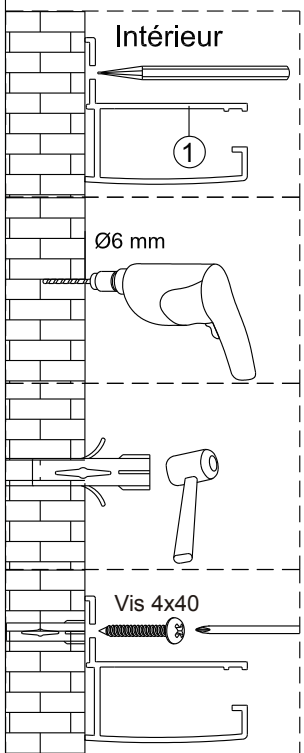

Notice de montage Paroi de retour DAN

1

x1

2

x1

3

x1

4

Vis 4x8

x3

5

x3

Pivotante

Coulissante 3 panneaux

1

Dimension A (mm)
675 ⇨ 690
775 ⇨ 790
875 ⇨ 890

Dimension B (mm)
675 ⇨ 690
775 ⇨ 790
875 ⇨ 890

2

3

4

CONDITIONS DE GARANTIE : Reportez-vous au livret de garantie Lapeyre, disponible aussi sur le site www.lapeyre.fr

LAPEYRE SA
Les miroirs, 18 avenue d'Alsace
92400 Courbevoie RCS Nanterre n°542 020 862
Service Clients : BP 149 93300 Aubervilliers Cedex