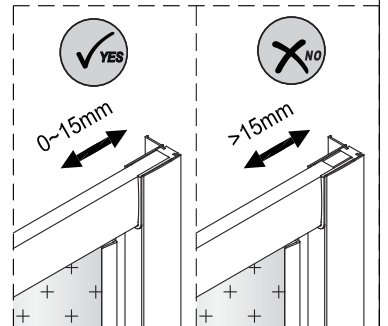

Dimension B (mm)
675 ⇨ 690
775 ⇨ 790
875 ⇨ 890

2

3

4

CONDITIONS DE GARANTIE : Reportez-vous au livret de garantie Lapeyre, disponible aussi sur le site www.lapeyre.fr

LAPEYRE SA
Les miroirs, 18 avenue d'Alsace
92400 Courbevoie RCS Nanterre n°542 020 862
Service Clients : BP 149 93300 Aubervilliers Cedex