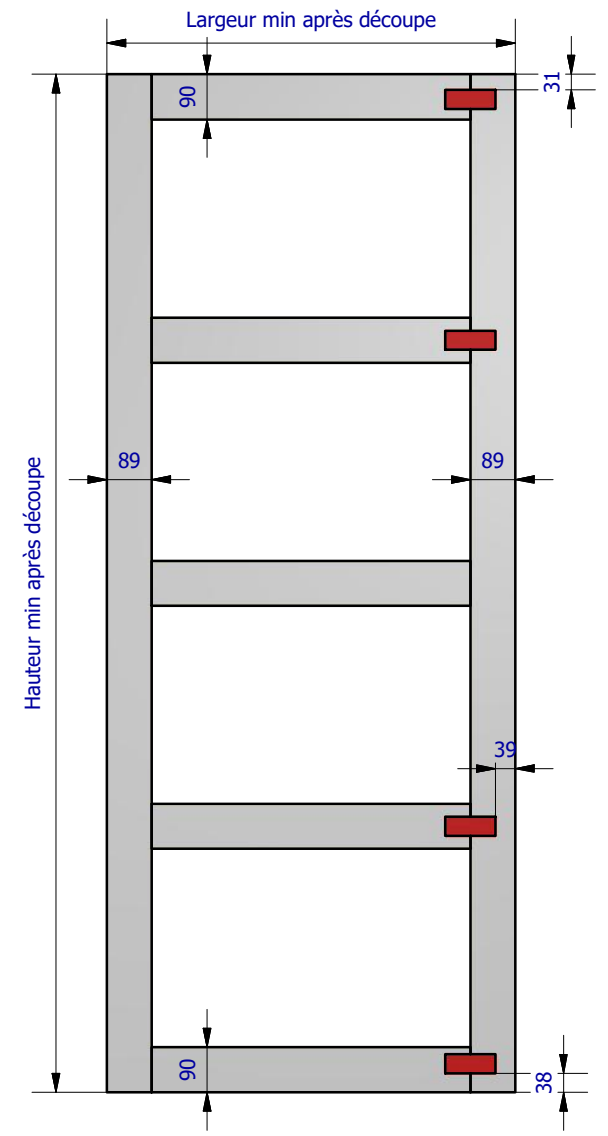

Hauteur maximun	Hauteur minimun
2140	2020
Largeur maximun	Largeur minimun
750	710
850	810
950	910
Découpe cotés max	20
Découpe haut max	35
Découpe bas max	85

Date	Ind	Dessiné par	Nature de la modification

LAGRANGE Production	Type	Gamme	Diffusion
	Dessiné: M.ETCHEGOYHEN		
	Date: 03/12/2019		
	Validé: S.LEGENDRE		
	Reference: 1912030		
	Ech: _____ Format: A4		

SCHEMA DE COUPE
MILAN RENOVATION