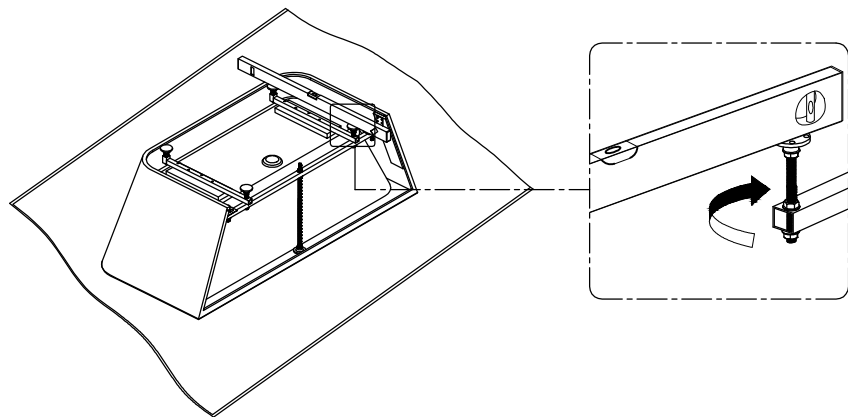

Notice d' Installation
Baignoire PRESK'ILE acryl blanc 170×75
INSTALLATION CONTRE UN MUR AVEC TASSEAU (NON FOURNI)

A

C

B

D