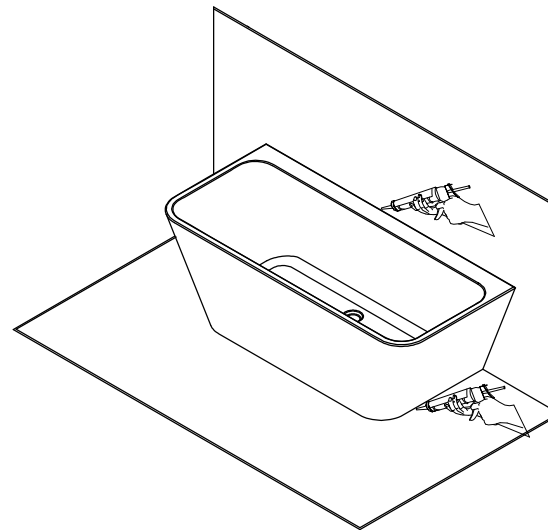

Notice d' Installation
Baignoire PRESK'ILE acryl blanc 170×75
INSTALLATION CONTRE UN MUR AVEC TASSEAU (NON FOURNI)

A

C

B

D