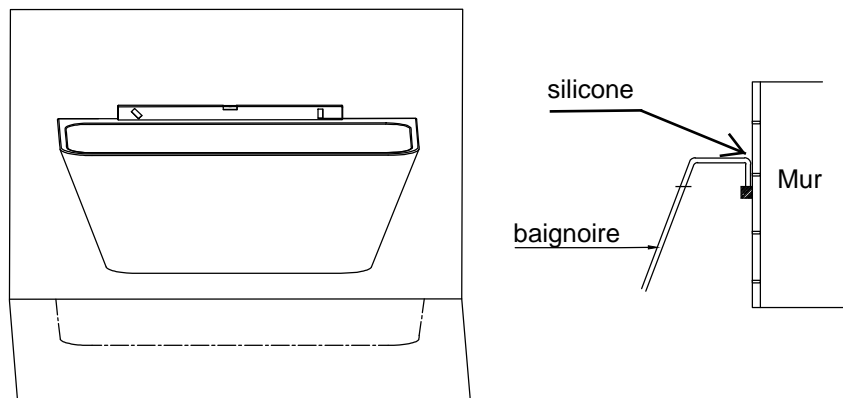

Notice d' Installation
Baignoire PRESK'ILE acryl blanc 170×75
INSTALLATION CONTRE UN MUR AVEC TASSEAU (NON FOURNI)

A

C

B

D