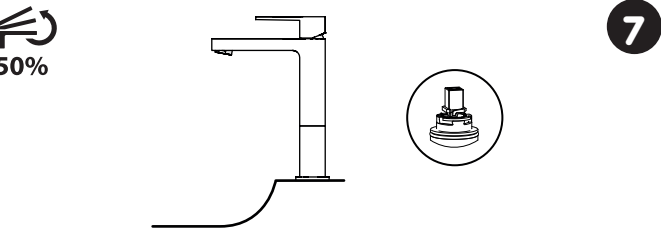

-50%

7

ON 50%

ON 100%

Pas de limite de température

Température limitée

Position maximum. Eau froide seulement

9