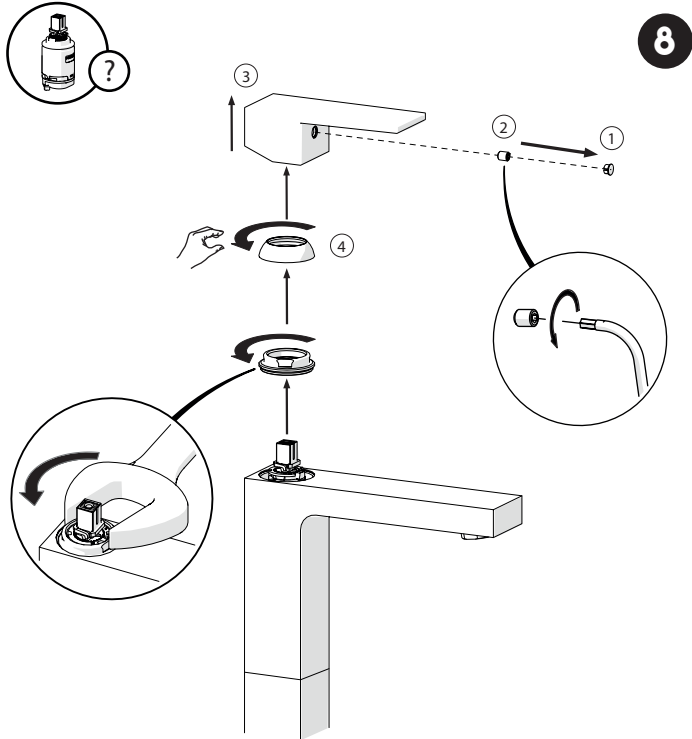

-50%

7

ON 50%

ON 100%

Pas de limite de température

Température limitée

Position maximum. Eau froide seulement

9

aguanéo

MITIGEUR LAVABO AUT DIAMANT

CODE 1238980

www.lapeyre.fr

8

10

NETTOYAGE

IISTRSF00158/16#C01826