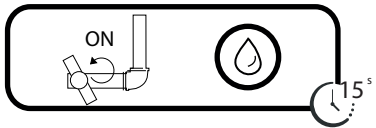

+

Not included / Non incluso / Non inclus / Nie zawarty / No incluido / Não incluido

D

B

E

1

A

B

3

D

5

2

C

4

E

6