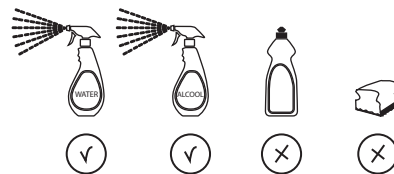

-50%

7

ON 50%

ON 100%

Pas de limite de température

Température limitée

Position maximum. Eau froide seulement

9

aguanéo

MITIGEUR LAVABO AUT DIAMANT

CODE 1238980

www.lapeyre.fr

8

10

NETTOYAGE

IISTRSF00158/16#C01826

REV2.06/2014