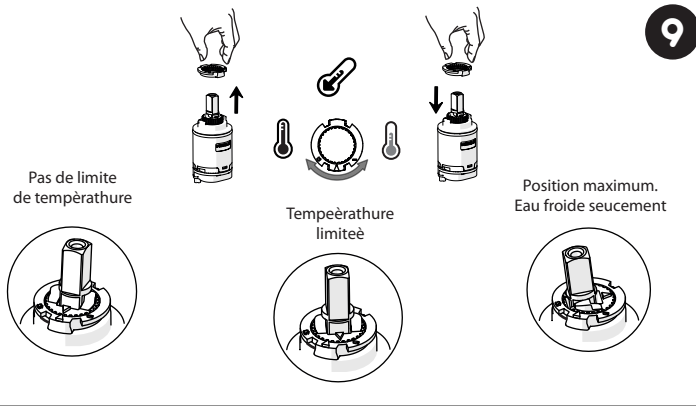

-50%

7

ON 50%

ON 100%

Pas de limite de température

Température limitée

Position maximum. Eau froide seulement

9