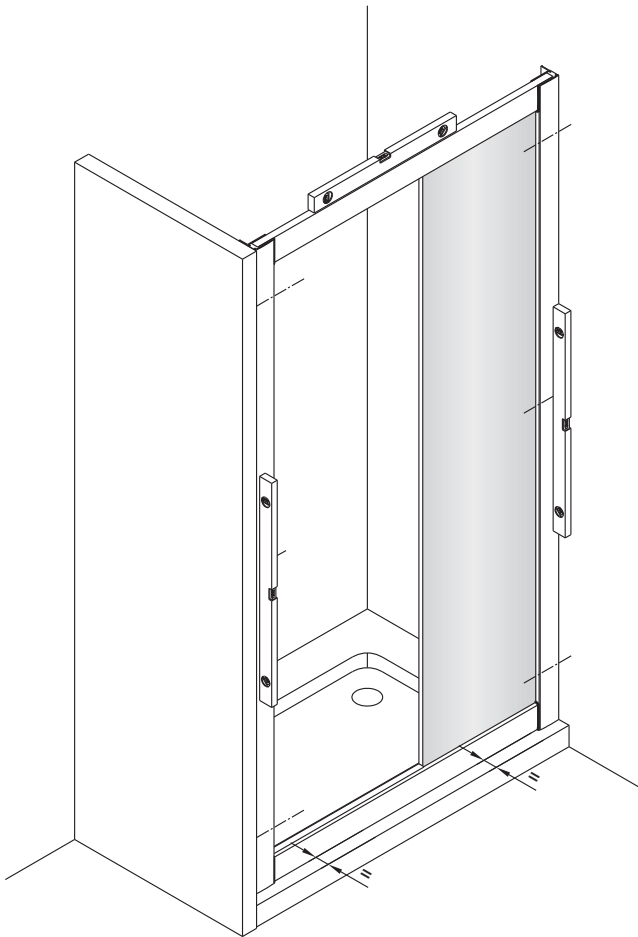

## Porte de douche DAN coulissante 2 panneaux

1  x6	2  Vis3.5X25 x4	3  x2	4  Vis4X40 x6	5  x10	6  x1	7  Vis4X8 x4	8  x1	9  x1
10  x2	11  x1	12  x1	13  x1	14  x1	15  x1	16  x2	17  x1	

1

2

3

4

6

	X (mm)
1000	970~1000
1200	1170~1200

7

8

11

12

Intérieur

13

Intérieur

14