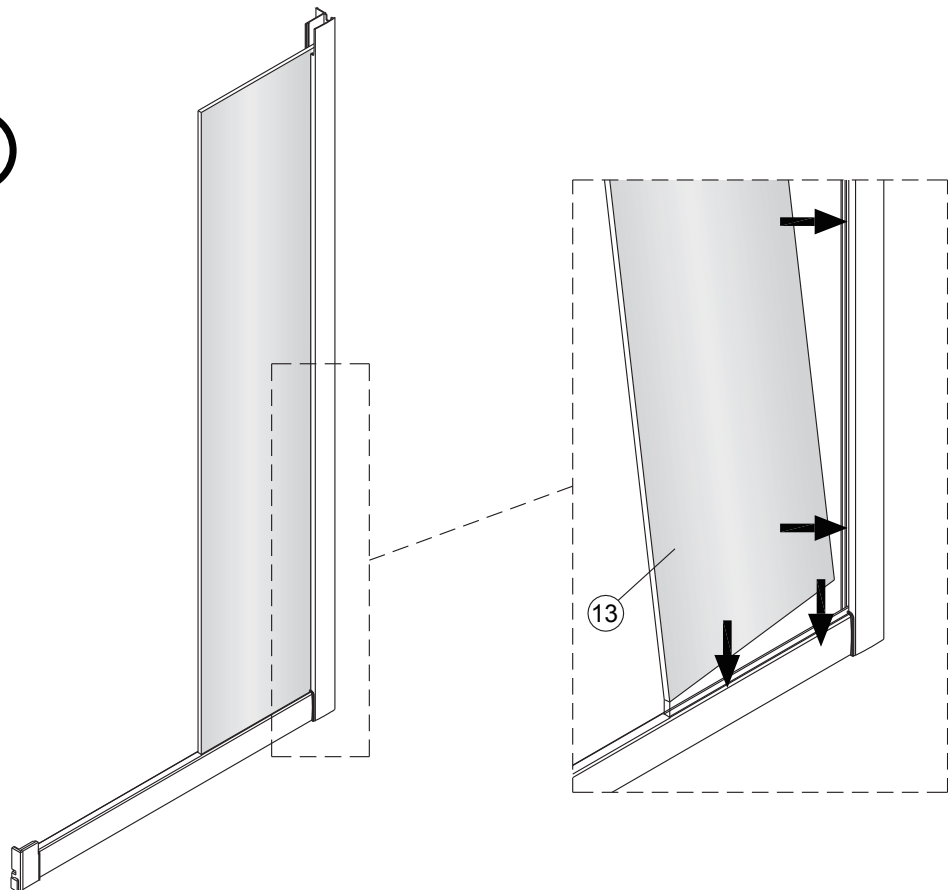

## Porte de douche DAN coulissante 2 panneaux

1  x6	2  Vis3.5X25 x4	3  x2	4  Vis4X40 x6	5  x10	6  x1	7  Vis4X8 x4	8  x1	9  x1
10  x2	11  x1	12  x1	13  x1	14  x1	15  x1	16  x2	17  x1	

1

2

3

4

6

	X (mm)
1000	970~1000
1200	1170~1200