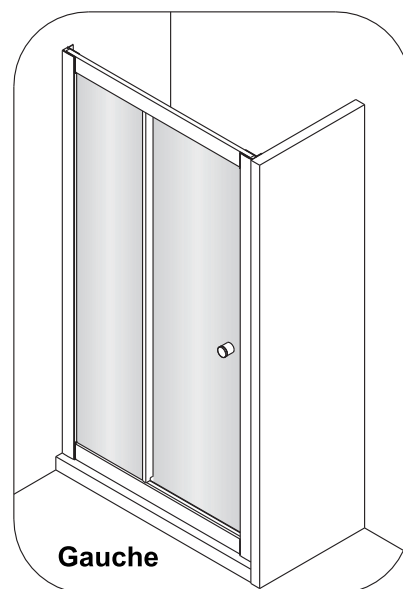

# Notice de montage

## Porte de douche DAN coulissante 2 panneaux

1  x6	2  Vis3.5X25 x4	3  x2	4  Vis4X40 x6	5  x10	6  x1	7  Vis4X8 x4	8  x1	9  x1
10  x2	11  x1	12  x1	13  x1	14  x1	15  x1	16  x2	17  x1	

1

2

3

4

6

	X (mm)
1000	970~1000
1200	1170~1200