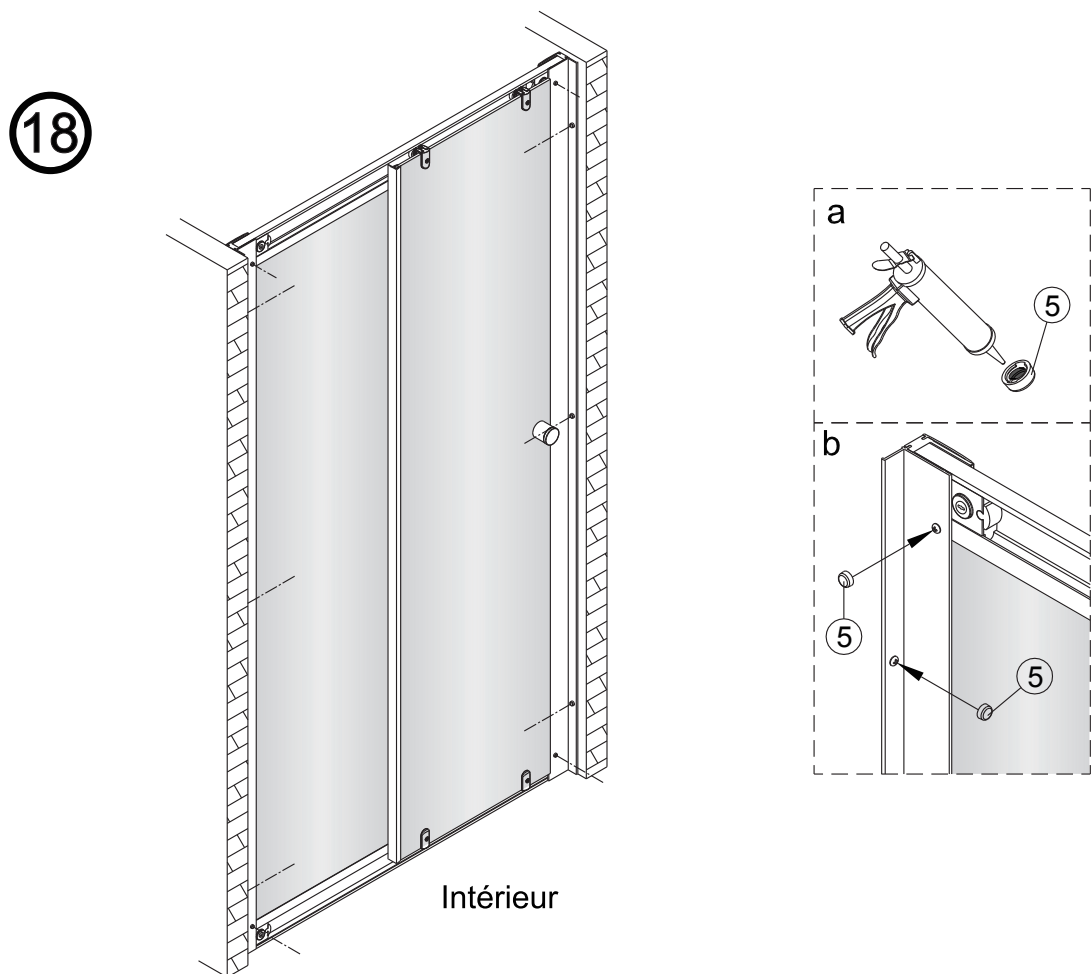

## Porte de douche DAN coulissante 2 panneaux

1  x6	2  Vis3.5X25 x4	3  x2	4  Vis4X40 x6	5  x10	6  x1	7  Vis4X8 x4	8  x1	9  x1
10  x2	11  x1	12  x1	13  x1	14  x1	15  x1	16  x2	17  x1	

1

2

3

4

6

	X (mm)
1000	970~1000
1200	1170~1200

7

8

11

12

Intérieur

13

Intérieur

14