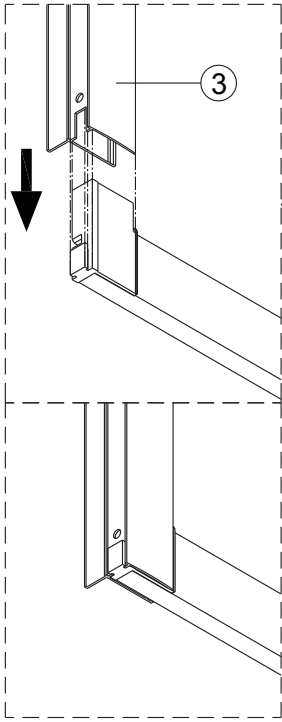

## Porte de douche DAN coulissante 2 panneaux

1  x6	2  Vis3.5X25 x4	3  x2	4  Vis4X40 x6	5  x10	6  x1	7  Vis4X8 x4	8  x1	9  x1
10  x2	11  x1	12  x1	13  x1	14  x1	15  x1	16  x2	17  x1	

1

2

3

4

6

	X (mm)
1000	970~1000
1200	1170~1200

7

8

11

12

Intérieur

13

Intérieur

14