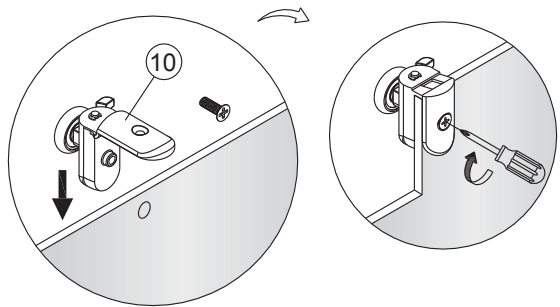

## Porte de douche DAN coulissante 2 panneaux

1  x6	2  Vis3.5X25 x4	3  x2	4  Vis4X40 x6	5  x10	6  x1	7  Vis4X8 x4	8  x1	9  x1
10  x2	11  x1	12  x1	13  x1	14  x1	15  x1	16  x2	17  x1	

1

2

3

4

6

	X (mm)
1000	970~1000
1200	1170~1200

7

8

11

12

Intérieur

13

Intérieur

14