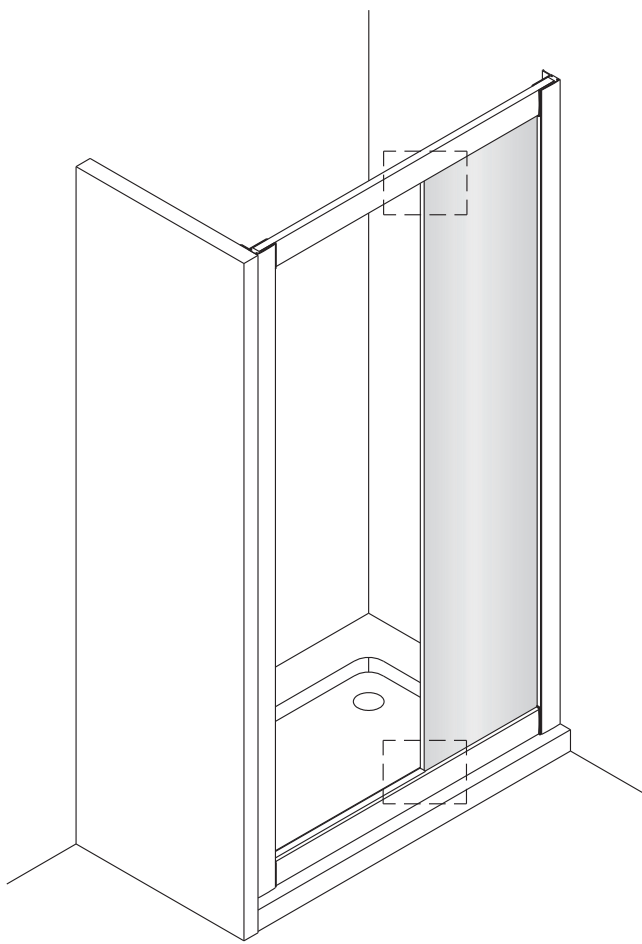

## Porte de douche DAN coulissante 2 panneaux

1  x6	2  Vis3.5X25 x4	3  x2	4  Vis4X40 x6	5  x10	6  x1	7  Vis4X8 x4	8  x1	9  x1
10  x2	11  x1	12  x1	13  x1	14  x1	15  x1	16  x2	17  x1	

1

2

3

4

6

	X (mm)
1000	970~1000
1200	1170~1200

7

8

11

12

Intérieur

13

Intérieur

14