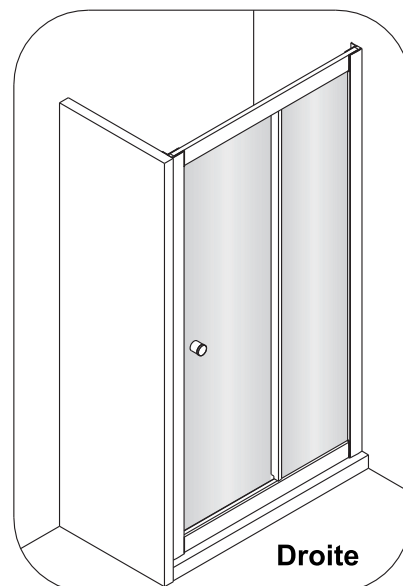

## Porte de douche DAN coulissante 2 panneaux

1  x6	2  Vis3.5X25 x4	3  x2	4  Vis4X40 x6	5  x10	6  x1	7  Vis4X8 x4	8  x1	9  x1
10  x2	11  x1	12  x1	13  x1	14  x1	15  x1	16  x2	17  x1	

1

2

3

4

6

	X (mm)
1000	970~1000
1200	1170~1200