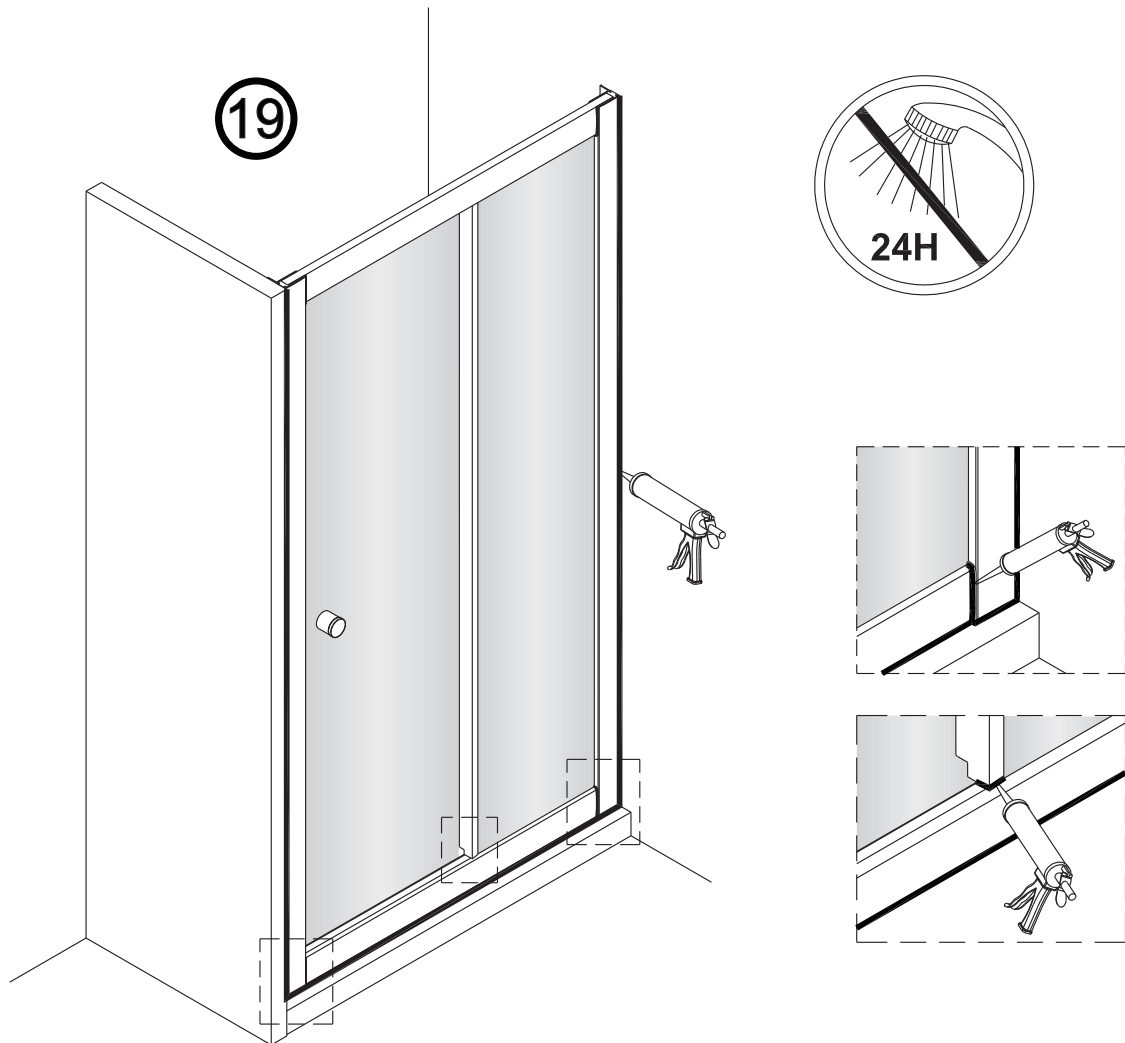

## Porte de douche DAN coulissante 2 panneaux

1  x6	2  Vis3.5X25 x4	3  x2	4  Vis4X40 x6	5  x10	6  x1	7  Vis4X8 x4	8  x1	9  x1
10  x2	11  x1	12  x1	13  x1	14  x1	15  x1	16  x2	17  x1	

1

2

3

4

6

	X (mm)
1000	970~1000
1200	1170~1200

7

8

11

12

Intérieur

13

Intérieur

14