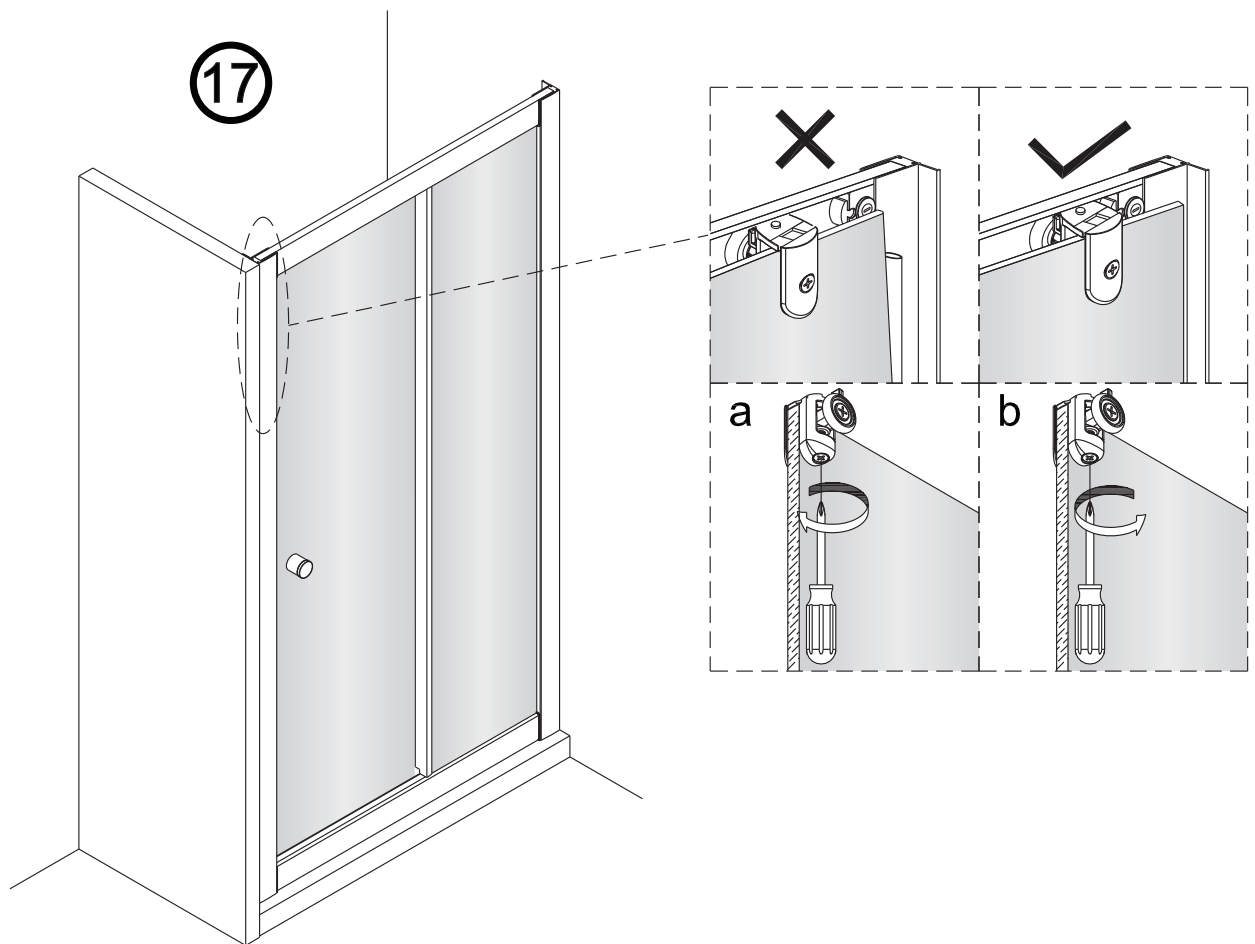

## Porte de douche DAN coulissante 2 panneaux

1  x6	2  Vis3.5X25 x4	3  x2	4  Vis4X40 x6	5  x10	6  x1	7  Vis4X8 x4	8  x1	9  x1
10  x2	11  x1	12  x1	13  x1	14  x1	15  x1	16  x2	17  x1	

1

2

3

4

6

	X (mm)
1000	970~1000
1200	1170~1200

7

8

11

12

Intérieur

13

Intérieur

14