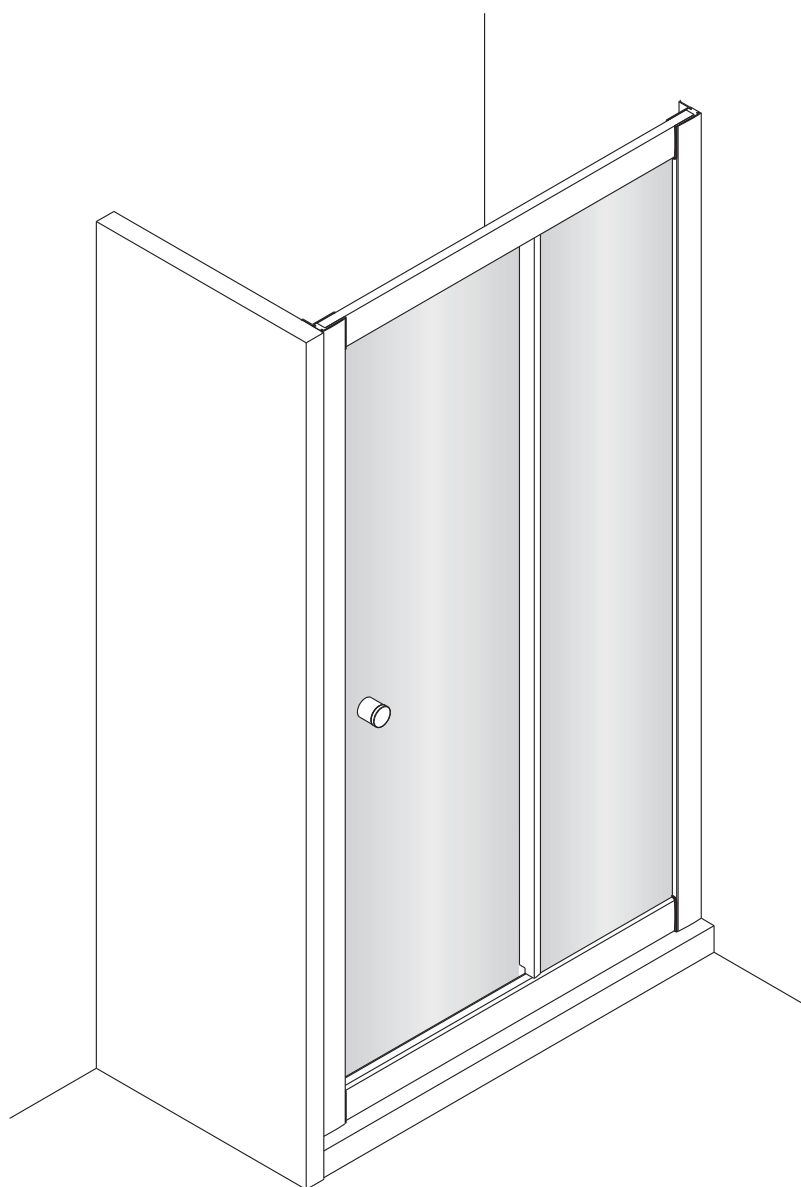

# Notice de montage

## Porte de douche DAN coulissante 2 panneaux

1  x6	2  Vis3.5X25 x4	3  x2	4  Vis4X40 x6	5  x10	6  x1	7  Vis4X8 x4	8  x1	9  x1
10  x2	11  x1	12  x1	13  x1	14  x1	15  x1	16  x2	17  x1	

1

2

3

4

6

	X (mm)
1000	970~1000
1200	1170~1200