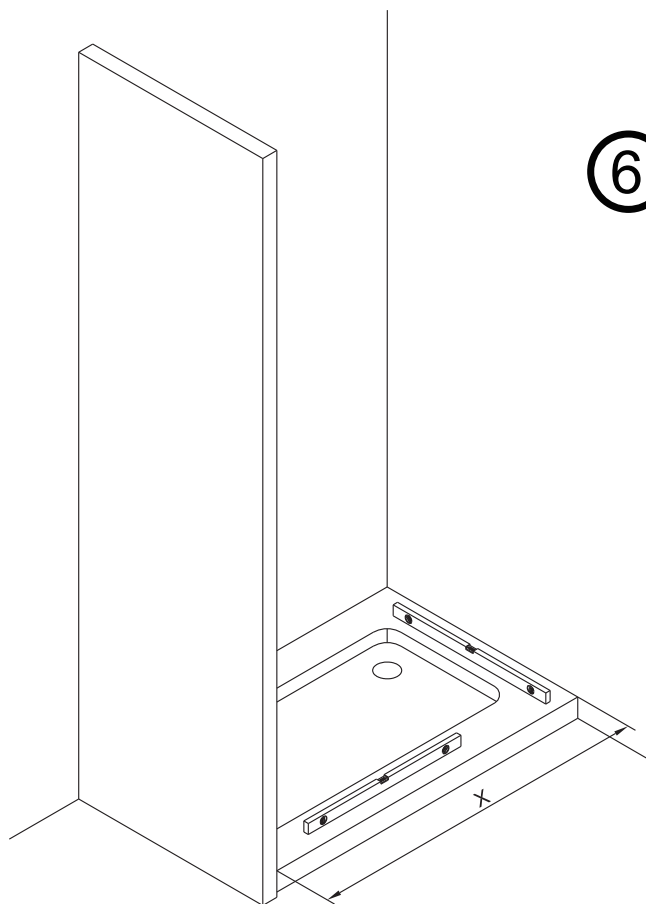

## Porte de douche DAN coulissante 2 panneaux

1  x6	2  Vis3.5X25 x4	3  x2	4  Vis4X40 x6	5  x10	6  x1	7  Vis4X8 x4	8  x1	9  x1
10  x2	11  x1	12  x1	13  x1	14  x1	15  x1	16  x2	17  x1	

1

2

3

4

6

	X (mm)
1000	970~1000
1200	1170~1200