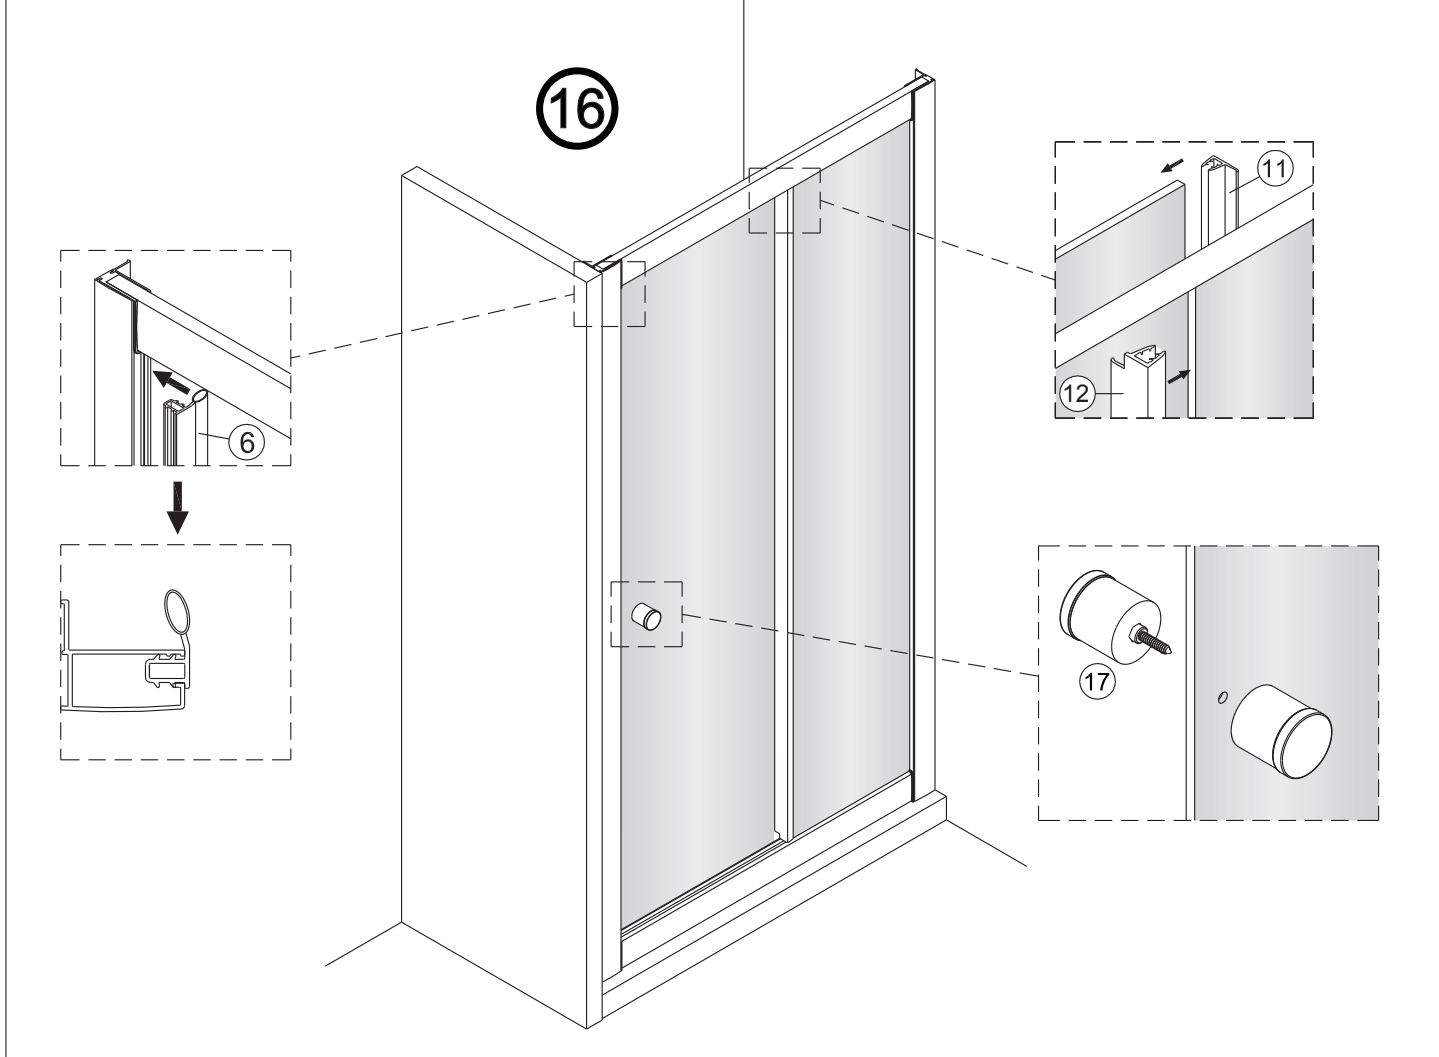

## Porte de douche DAN coulissante 2 panneaux

1  x6	2  Vis3.5X25 x4	3  x2	4  Vis4X40 x6	5  x10	6  x1	7  Vis4X8 x4	8  x1	9  x1
10  x2	11  x1	12  x1	13  x1	14  x1	15  x1	16  x2	17  x1	

1

2

3

4

6

	X (mm)
1000	970~1000
1200	1170~1200

7

8

11

12

Intérieur

13

Intérieur

14