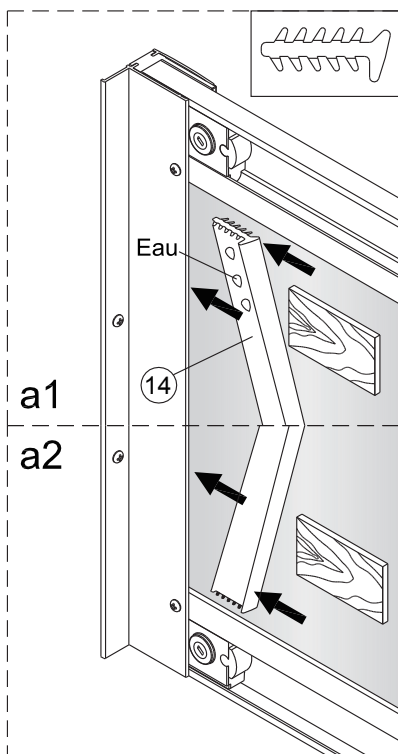

## Porte de douche DAN coulissante 2 panneaux

1  x6	2  Vis3.5X25 x4	3  x2	4  Vis4X40 x6	5  x10	6  x1	7  Vis4X8 x4	8  x1	9  x1
10  x2	11  x1	12  x1	13  x1	14  x1	15  x1	16  x2	17  x1	

1

2

3

4

6

	X (mm)
1000	970~1000
1200	1170~1200

7

8

11

12

Intérieur

13

Intérieur

14