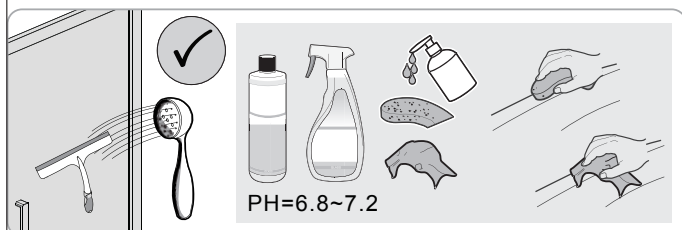

## Porte de douche DAN coulissante 2 panneaux

1  x6	2  Vis3.5X25 x4	3  x2	4  Vis4X40 x6	5  x10	6  x1	7  Vis4X8 x4	8  x1	9  x1
10  x2	11  x1	12  x1	13  x1	14  x1	15  x1	16  x2	17  x1	

1

2

3

4

6

	X (mm)
1000	970~1000
1200	1170~1200