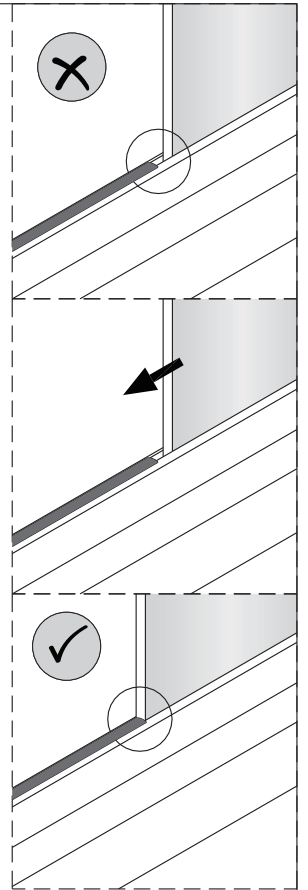

## Porte de douche DAN coulissante 2 panneaux

1  x6	2  Vis3.5X25 x4	3  x2	4  Vis4X40 x6	5  x10	6  x1	7  Vis4X8 x4	8  x1	9  x1
10  x2	11  x1	12  x1	13  x1	14  x1	15  x1	16  x2	17  x1	

1

2

3

4

6

	X (mm)
1000	970~1000
1200	1170~1200

7

8

11

12

Intérieur

13

Intérieur

14