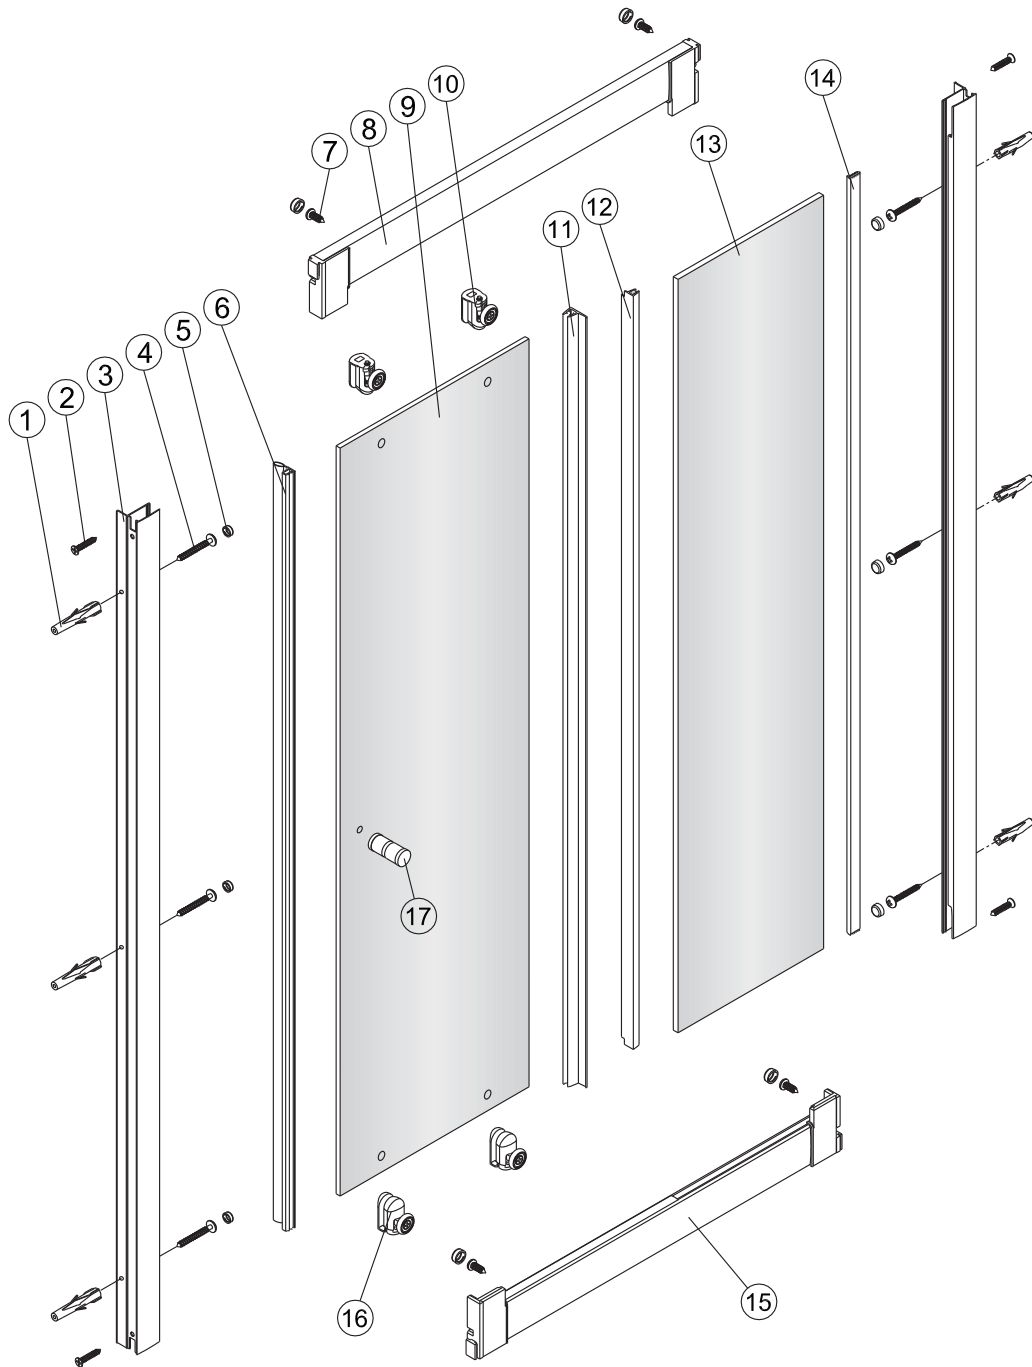

## Porte de douche DAN coulissante 2 panneaux

1  x6	2  Vis3.5X25 x4	3  x2	4  Vis4X40 x6	5  x10	6  x1	7  Vis4X8 x4	8  x1	9  x1
10  x2	11  x1	12  x1	13  x1	14  x1	15  x1	16  x2	17  x1	

1

2

3

4

6

	X (mm)
1000	970~1000
1200	1170~1200