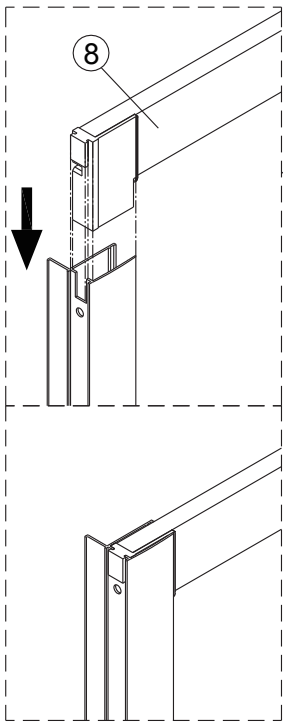

## Porte de douche DAN coulissante 2 panneaux

1  x6	2  Vis3.5X25 x4	3  x2	4  Vis4X40 x6	5  x10	6  x1	7  Vis4X8 x4	8  x1	9  x1
10  x2	11  x1	12  x1	13  x1	14  x1	15  x1	16  x2	17  x1	

1

2

3

4

6

	X (mm)
1000	970~1000
1200	1170~1200

7

8

11

12

Intérieur

13

Intérieur

14