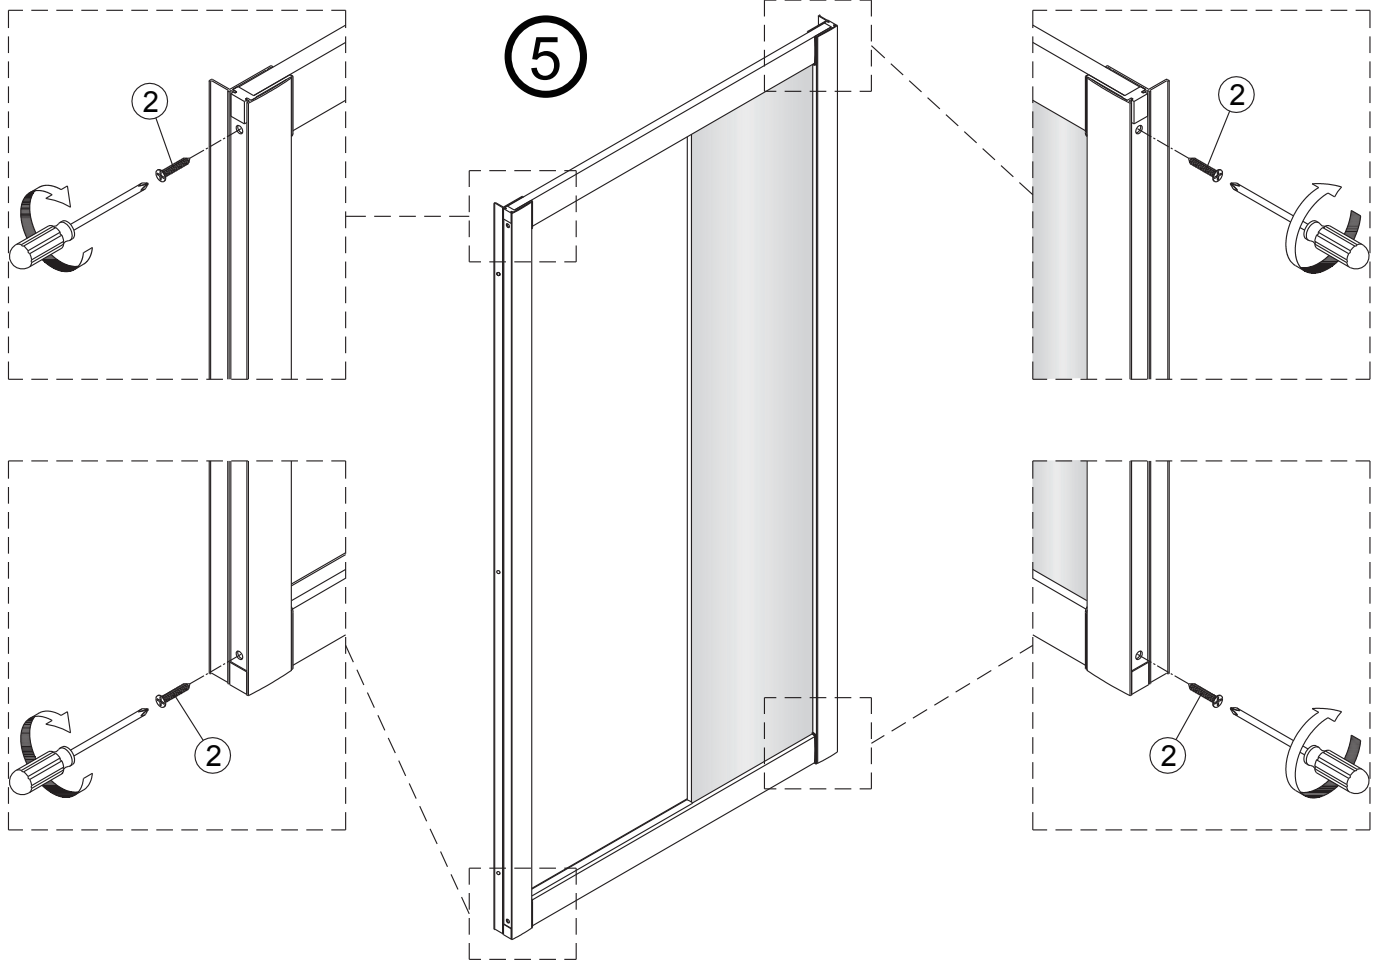

## Porte de douche DAN coulissante 2 panneaux

1  x6	2  Vis3.5X25 x4	3  x2	4  Vis4X40 x6	5  x10	6  x1	7  Vis4X8 x4	8  x1	9  x1
10  x2	11  x1	12  x1	13  x1	14  x1	15  x1	16  x2	17  x1	

1

2

3

4

6

	X (mm)
1000	970~1000
1200	1170~1200