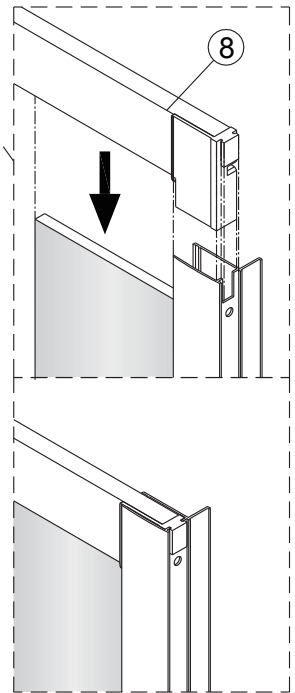

## Porte de douche DAN coulissante 2 panneaux

1  x6	2  Vis3.5X25 x4	3  x2	4  Vis4X40 x6	5  x10	6  x1	7  Vis4X8 x4	8  x1	9  x1
10  x2	11  x1	12  x1	13  x1	14  x1	15  x1	16  x2	17  x1	

1

2

3

4

6

	X (mm)
1000	970~1000
1200	1170~1200

7

8

11

12

Intérieur

13

Intérieur

14