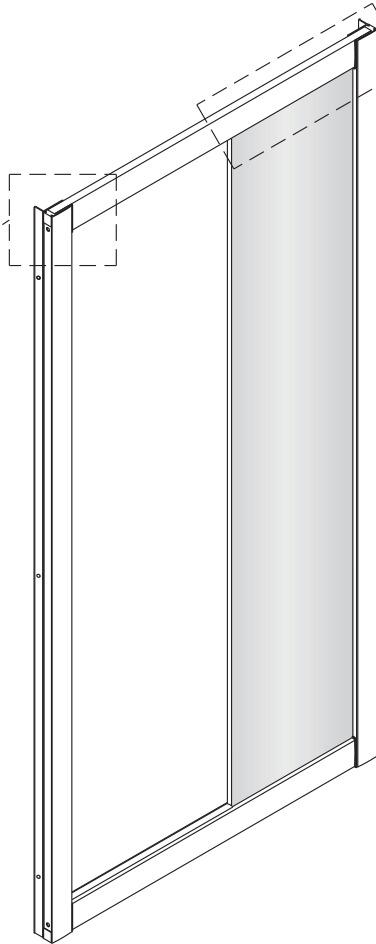

## Porte de douche DAN coulissante 2 panneaux

1  x6	2  Vis3.5X25 x4	3  x2	4  Vis4X40 x6	5  x10	6  x1	7  Vis4X8 x4	8  x1	9  x1
10  x2	11  x1	12  x1	13  x1	14  x1	15  x1	16  x2	17  x1	

1

2

3

4

6

	X (mm)
1000	970~1000
1200	1170~1200

7

8

11

12

Intérieur

13

Intérieur

14