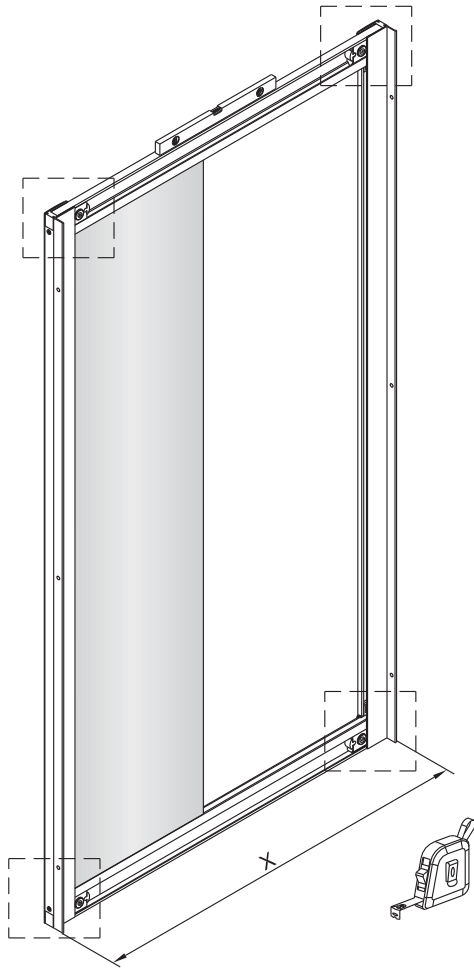

## Porte de douche DAN coulissante 2 panneaux

1  x6	2  Vis3.5X25 x4	3  x2	4  Vis4X40 x6	5  x10	6  x1	7  Vis4X8 x4	8  x1	9  x1
10  x2	11  x1	12  x1	13  x1	14  x1	15  x1	16  x2	17  x1	

1

2

3

4

6

	X (mm)
1000	970~1000
1200	1170~1200