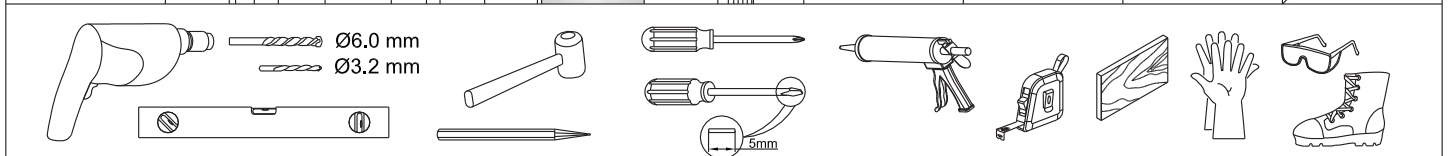

## Porte de douche DAN coulissante 2 panneaux

1  x6	2  Vis3.5X25 x4	3  x2	4  Vis4X40 x6	5  x10	6  x1	7  Vis4X8 x4	8  x1	9  x1
10  x2	11  x1	12  x1	13  x1	14  x1	15  x1	16  x2	17  x1	

1

2

3

4

6

	X (mm)
1000	970~1000
1200	1170~1200