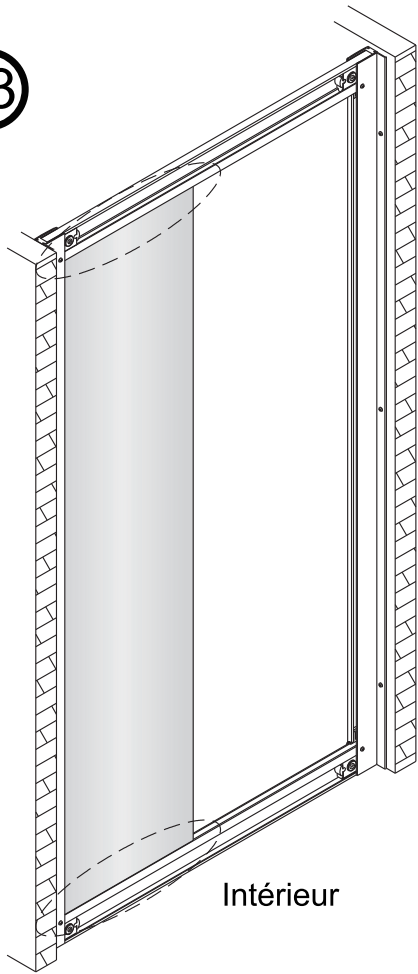

## Porte de douche DAN coulissante 2 panneaux

1  x6	2  Vis3.5X25 x4	3  x2	4  Vis4X40 x6	5  x10	6  x1	7  Vis4X8 x4	8  x1	9  x1
10  x2	11  x1	12  x1	13  x1	14  x1	15  x1	16  x2	17  x1	

1

2

3

4

6

	X (mm)
1000	970~1000
1200	1170~1200

7

8

11

12

Intérieur

13

Intérieur

14