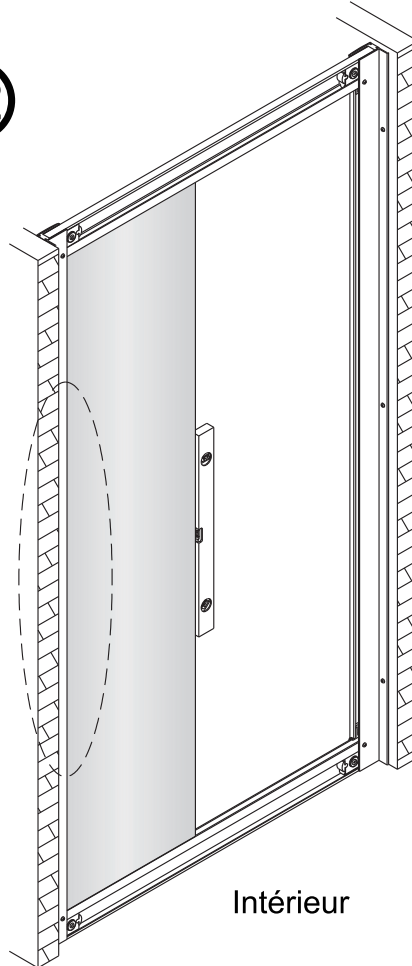

## Porte de douche DAN coulissante 2 panneaux

1  x6	2  Vis3.5X25 x4	3  x2	4  Vis4X40 x6	5  x10	6  x1	7  Vis4X8 x4	8  x1	9  x1
10  x2	11  x1	12  x1	13  x1	14  x1	15  x1	16  x2	17  x1	

1

2

3

4

6

	X (mm)
1000	970~1000
1200	1170~1200

7

8

11

12

Intérieur

13

Intérieur

14