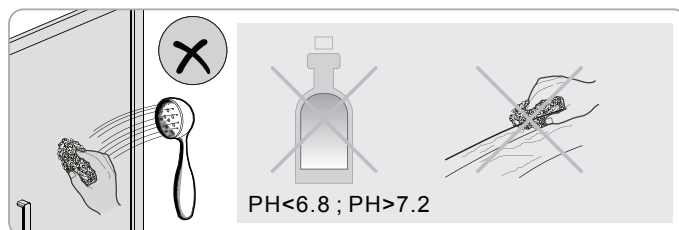

## Porte de douche DAN coulissante 2 panneaux

1  x6	2  Vis3.5X25 x4	3  x2	4  Vis4X40 x6	5  x10	6  x1	7  Vis4X8 x4	8  x1	9  x1
10  x2	11  x1	12  x1	13  x1	14  x1	15  x1	16  x2	17  x1	

1

2

3

4

6

	X (mm)
1000	970~1000
1200	1170~1200