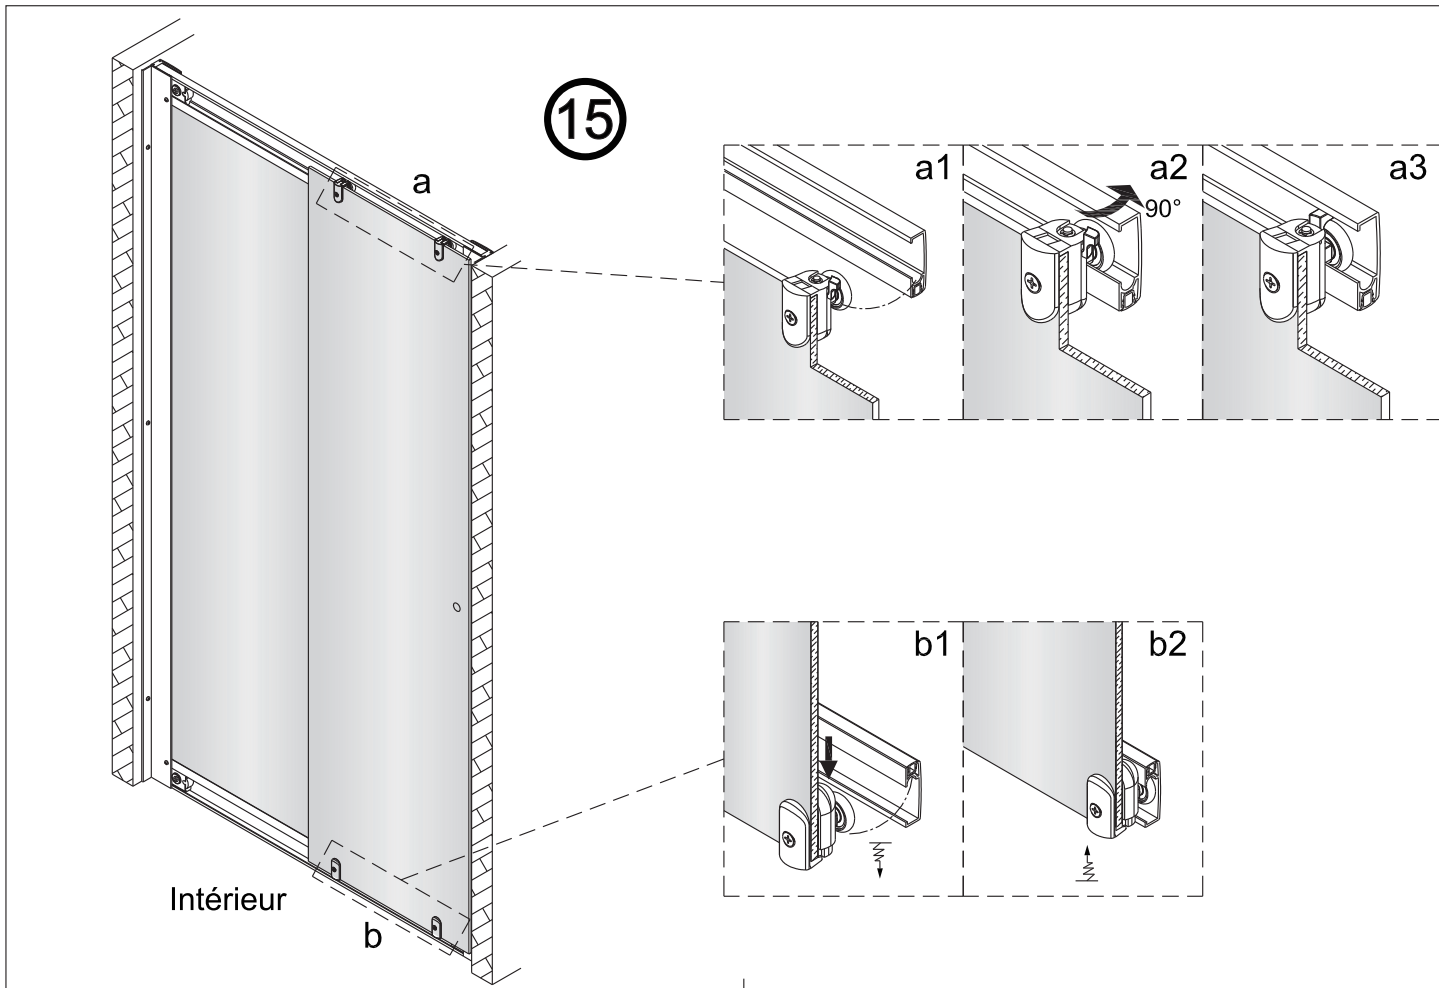

## Porte de douche DAN coulissante 2 panneaux

1  x6	2  Vis3.5X25 x4	3  x2	4  Vis4X40 x6	5  x10	6  x1	7  Vis4X8 x4	8  x1	9  x1
10  x2	11  x1	12  x1	13  x1	14  x1	15  x1	16  x2	17  x1	

1

2

3

4

6

	X (mm)
1000	970~1000
1200	1170~1200

7

8

11

12

Intérieur

13

Intérieur

14