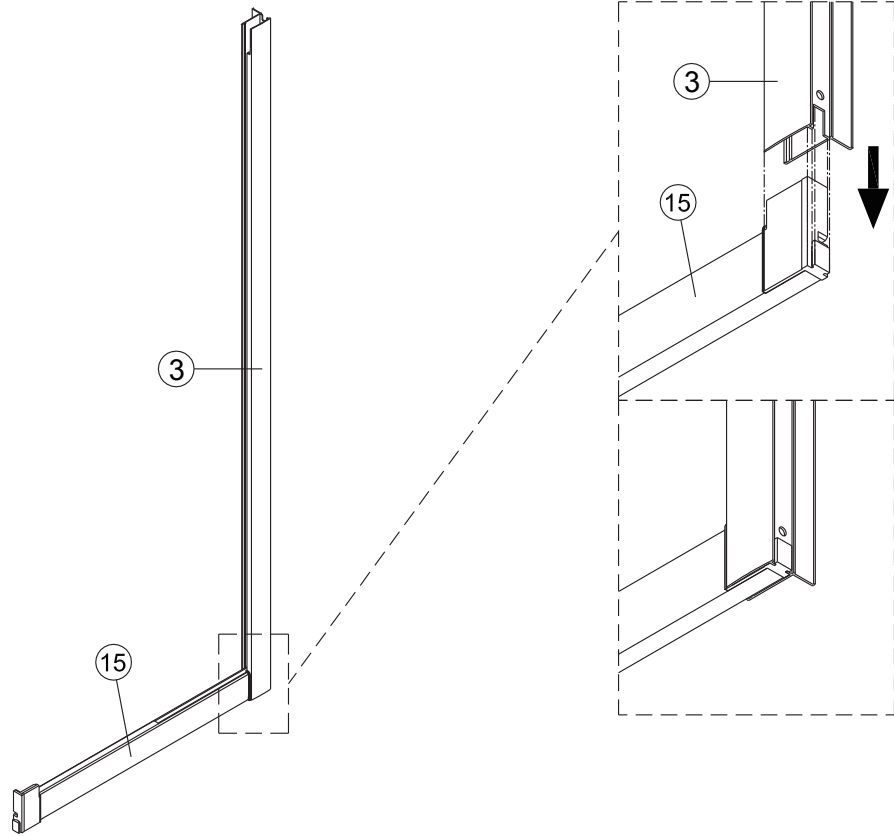

## Porte de douche DAN coulissante 2 panneaux

1  x6	2  Vis3.5X25 x4	3  x2	4  Vis4X40 x6	5  x10	6  x1	7  Vis4X8 x4	8  x1	9  x1
10  x2	11  x1	12  x1	13  x1	14  x1	15  x1	16  x2	17  x1	

1

2

3

4

6

	X (mm)
1000	970~1000
1200	1170~1200

7

8

11

12

Intérieur

13

Intérieur

14