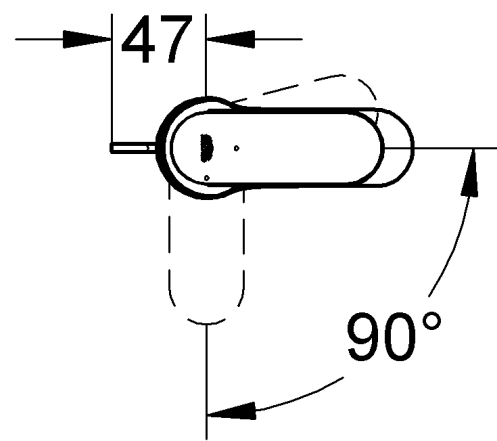

## Eurosmart Cosmopolitan

**F** .....1

**GB** .....1

Design & Quality Engineering GROHE Germany

96.980.131/ÄM 224124/07.12

**GROHE**

ENJOY WATER®

**La documentation technique/produit est exclusivement destinée aux plombiers et aux personnels qualifiés.**