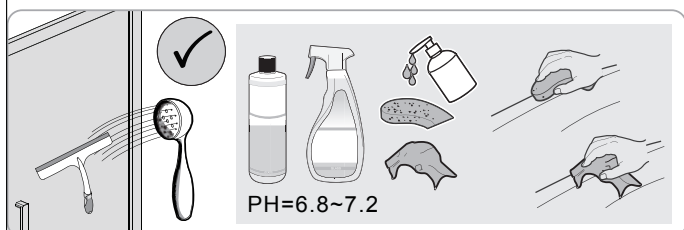

Notice de montage Paroi de douche LARY

<p>1</p>  <p>x2 Vis 4x40</p>	<p>2</p>  <p>x1</p>	<p>3</p>  <p>x1</p>	<p>4</p>  <p>x1</p>	<p>5</p>  <p>x1</p>	<p>6</p>  <p>x1</p>	<p>7</p>  <p>x1</p>	<p>8</p>  <p>x1</p>
<p>9</p>  <p>x3 Vis 4x40</p>	<p>10</p>  <p>x5</p>						