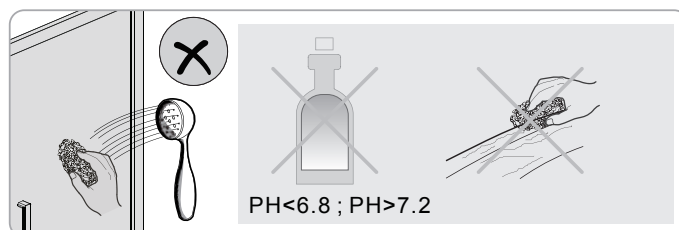

Notice de montage Paroi de douche LARY

<p>1</p>  <p>x2 Vis 4x40</p>	<p>2</p>  <p>x1</p>	<p>3</p>  <p>x1</p>	<p>4</p>  <p>x1</p>	<p>5</p>  <p>x1</p>	<p>6</p>  <p>x1</p>	<p>7</p>  <p>x1</p>	<p>8</p>  <p>x1</p>
<p>9</p>  <p>x3 Vis 4x40</p>	<p>10</p>  <p>x5</p>						