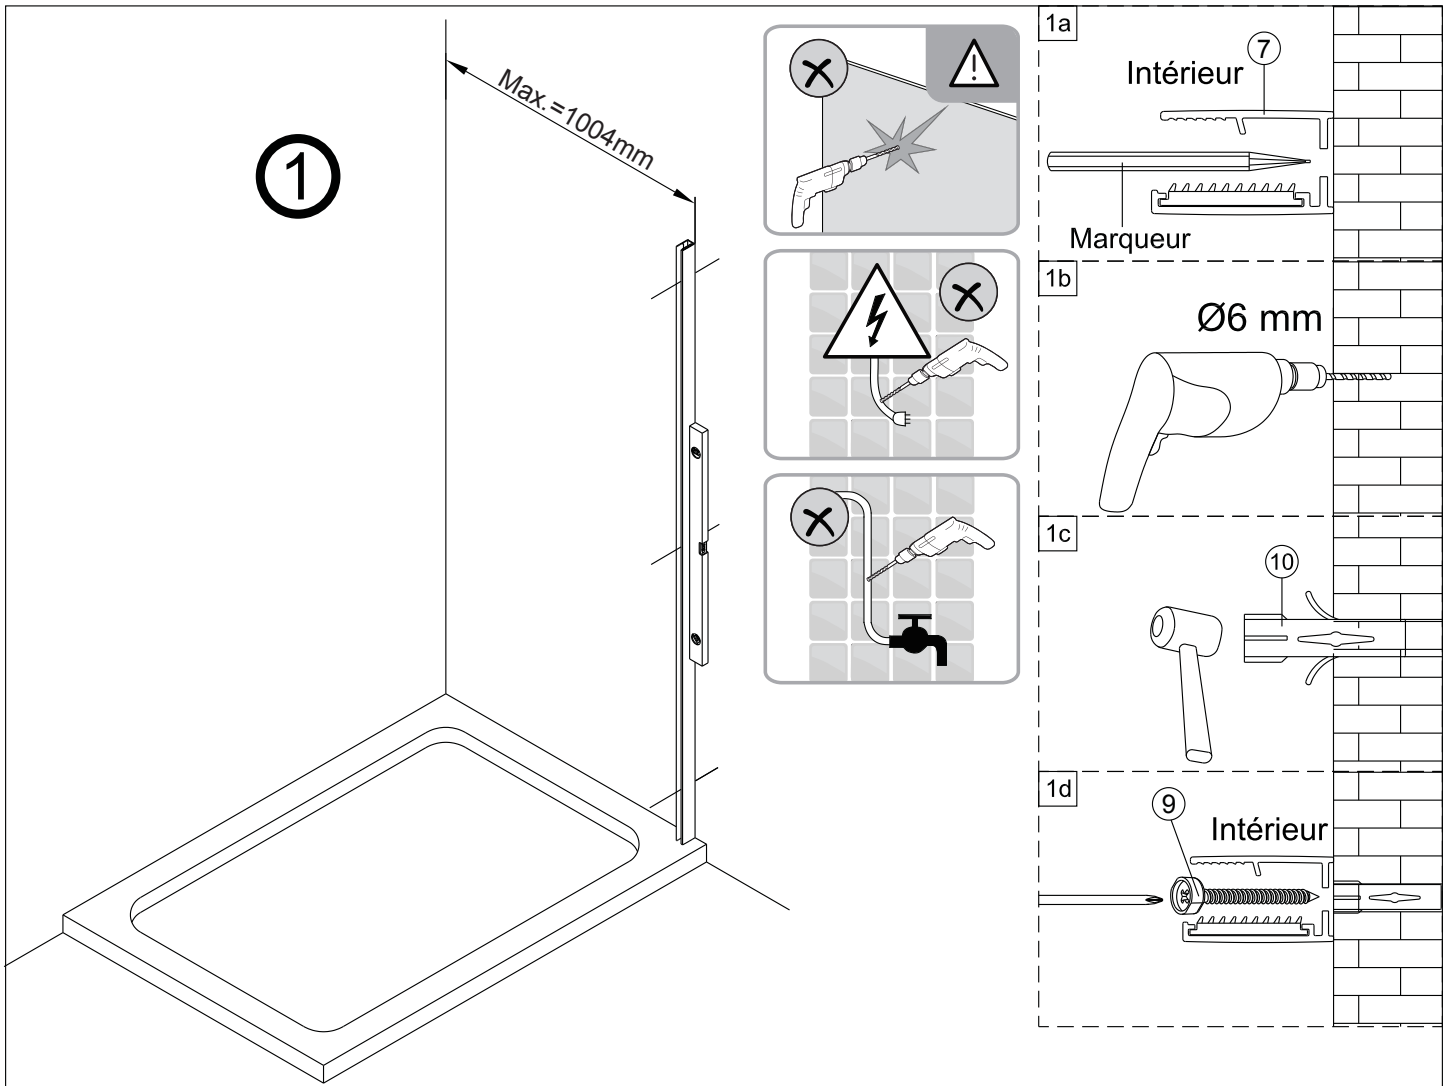

Notice de montage Paroi de douche LARY

<p>1</p>  <p>x2 Vis 4x40</p>	<p>2</p>  <p>x1</p>	<p>3</p>  <p>x1</p>	<p>4</p>  <p>x1</p>	<p>5</p>  <p>x1</p>	<p>6</p>  <p>x1</p>	<p>7</p>  <p>x1</p>	<p>8</p>  <p>x1</p>
<p>9</p>  <p>x3 Vis 4x40</p>	<p>10</p>  <p>x5</p>						