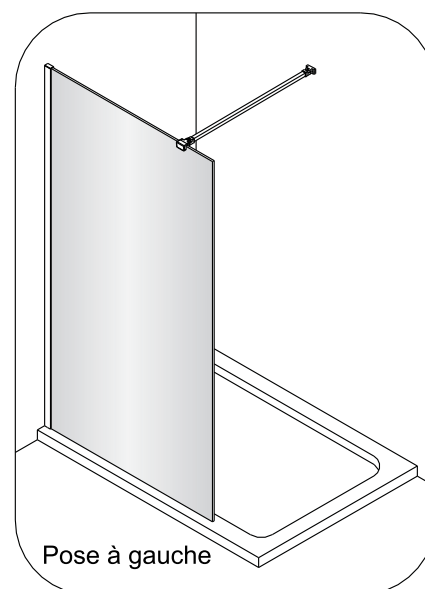

Notice de montage Paroi de douche LARY

<p>1</p>  <p>x2 Vis 4x40</p>	<p>2</p>  <p>x1</p>	<p>3</p>  <p>x1</p>	<p>4</p>  <p>x1</p>	<p>5</p>  <p>x1</p>	<p>6</p>  <p>x1</p>	<p>7</p>  <p>x1</p>	<p>8</p>  <p>x1</p>
<p>9</p>  <p>x3 Vis 4x40</p>	<p>10</p>  <p>x5</p>						