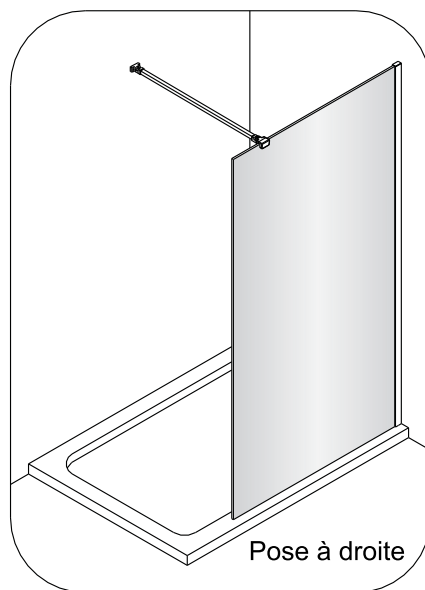

Notice de montage Paroi de douche LARY

<p>1</p>  <p>x2 Vis 4x40</p>	<p>2</p>  <p>x1</p>	<p>3</p>  <p>x1</p>	<p>4</p>  <p>x1</p>	<p>5</p>  <p>x1</p>	<p>6</p>  <p>x1</p>	<p>7</p>  <p>x1</p>	<p>8</p>  <p>x1</p>
<p>9</p>  <p>x3 Vis 4x40</p>	<p>10</p>  <p>x5</p>						