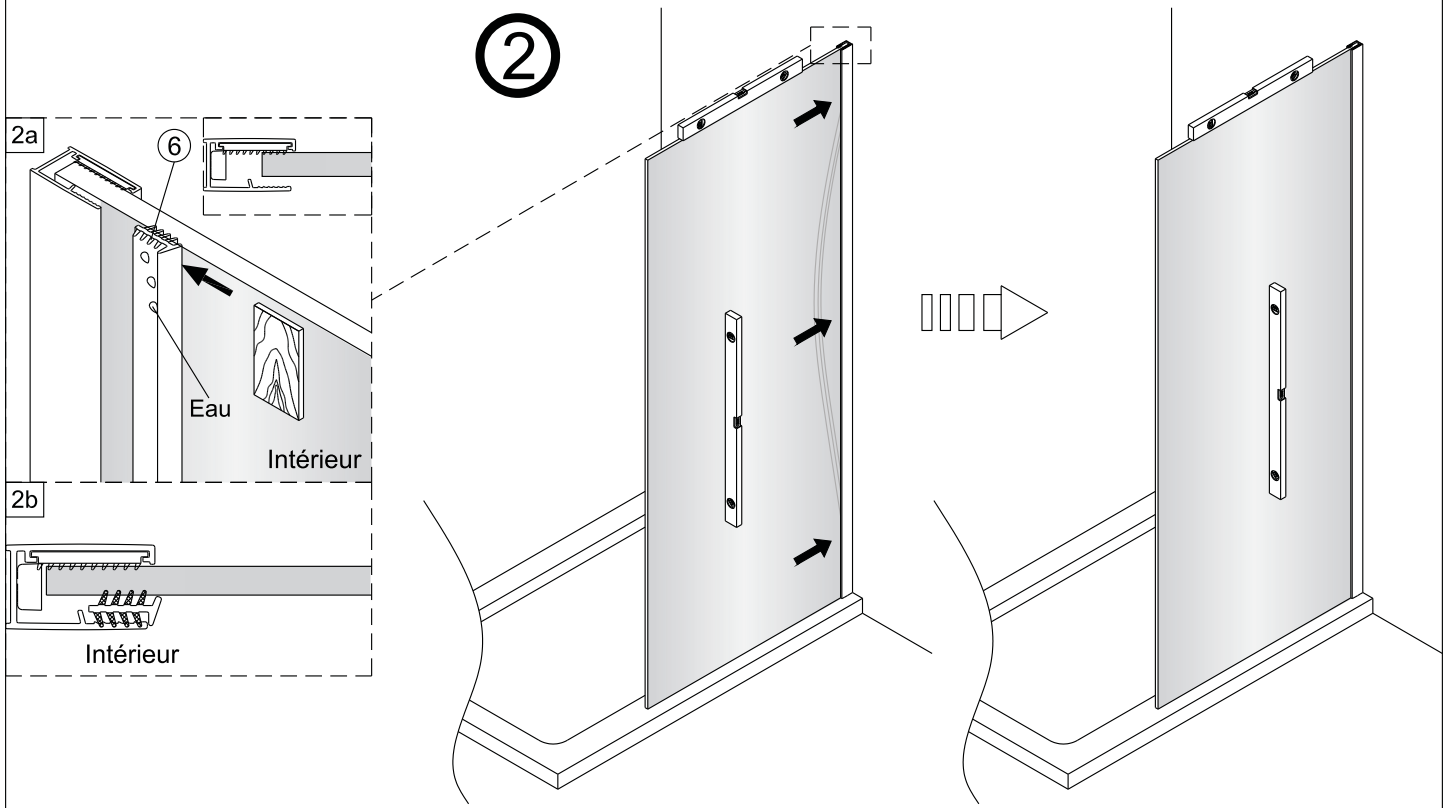

Notice de montage Paroi de douche LARY

<p>1</p>  <p>x2 Vis 4x40</p>	<p>2</p>  <p>x1</p>	<p>3</p>  <p>x1</p>	<p>4</p>  <p>x1</p>	<p>5</p>  <p>x1</p>	<p>6</p>  <p>x1</p>	<p>7</p>  <p>x1</p>	<p>8</p>  <p>x1</p>
<p>9</p>  <p>x3 Vis 4x40</p>	<p>10</p>  <p>x5</p>						