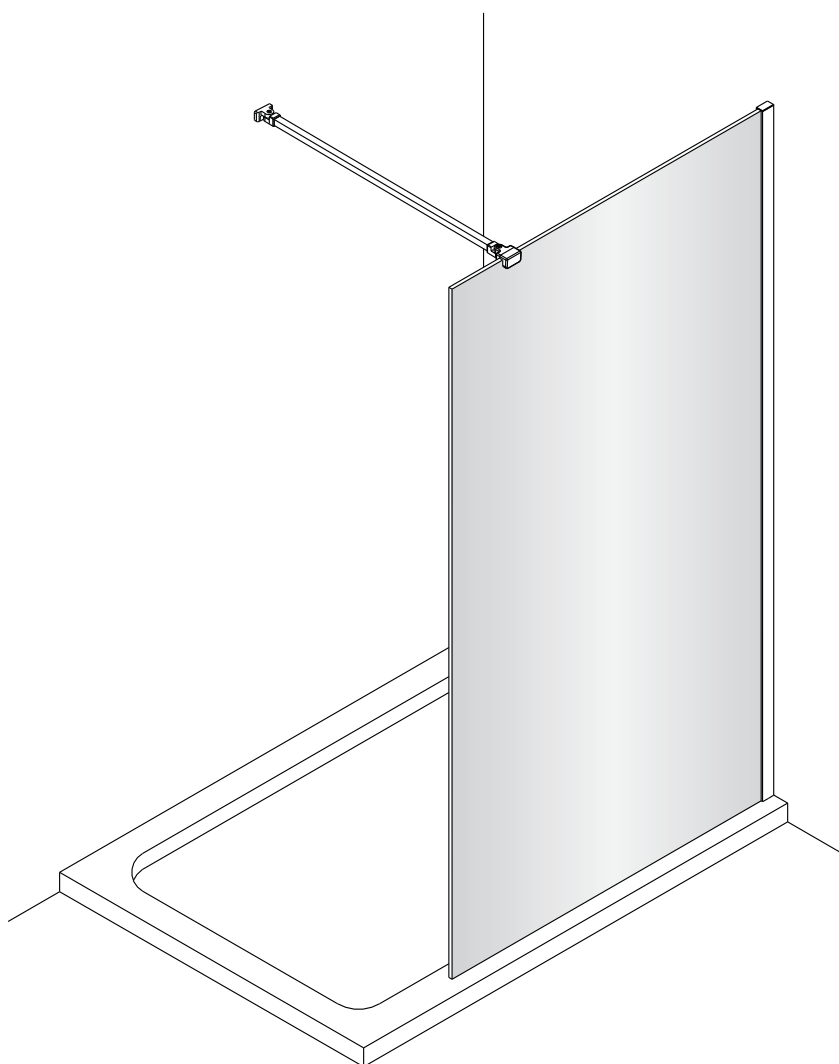

Notice de montage Paroi de douche LARY

<p>1</p>  <p>x2 Vis 4x40</p>	<p>2</p>  <p>x1</p>	<p>3</p>  <p>x1</p>	<p>4</p>  <p>x1</p>	<p>5</p>  <p>x1</p>	<p>6</p>  <p>x1</p>	<p>7</p>  <p>x1</p>	<p>8</p>  <p>x1</p>
<p>9</p>  <p>x3 Vis 4x40</p>	<p>10</p>  <p>x5</p>						