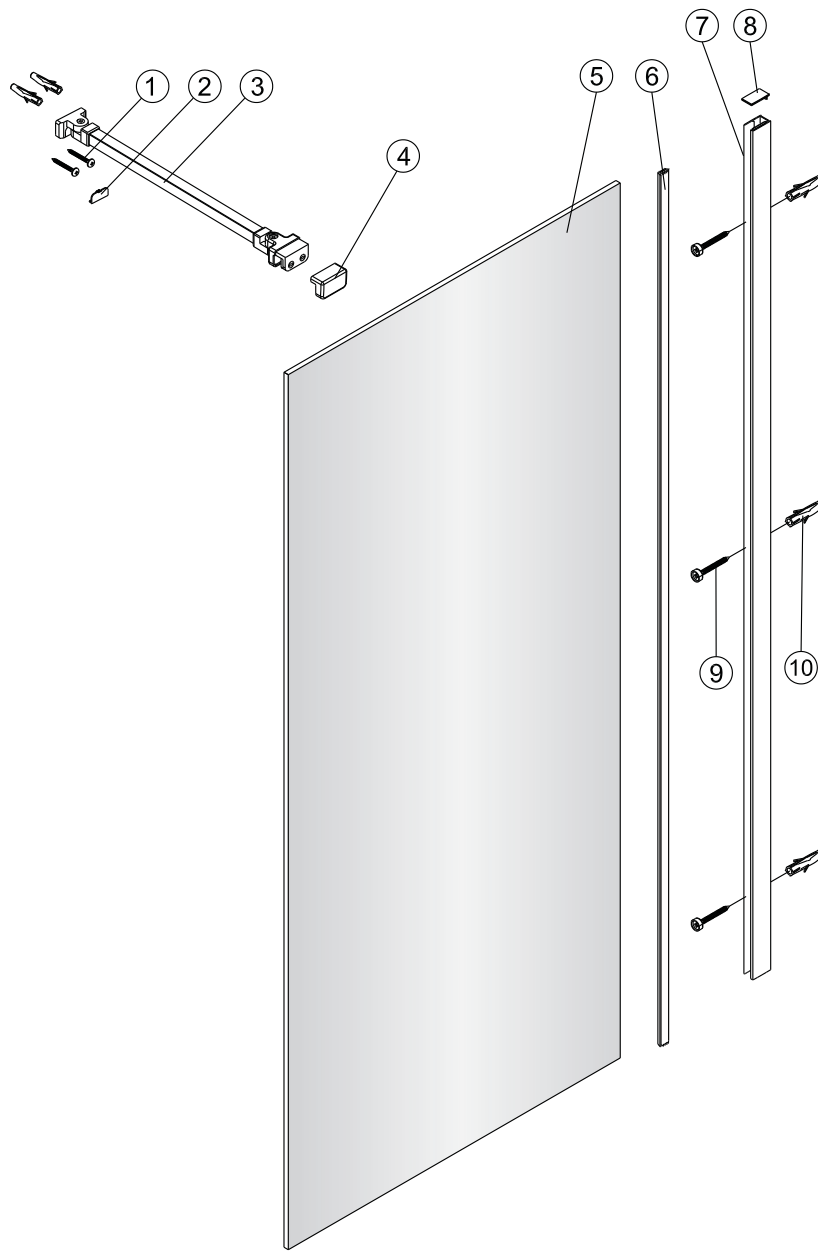

Notice de montage Paroi de douche LARY

<p>1</p>  <p>x2 Vis 4x40</p>	<p>2</p>  <p>x1</p>	<p>3</p>  <p>x1</p>	<p>4</p>  <p>x1</p>	<p>5</p>  <p>x1</p>	<p>6</p>  <p>x1</p>	<p>7</p>  <p>x1</p>	<p>8</p>  <p>x1</p>
<p>9</p>  <p>x3 Vis 4x40</p>	<p>10</p>  <p>x5</p>						