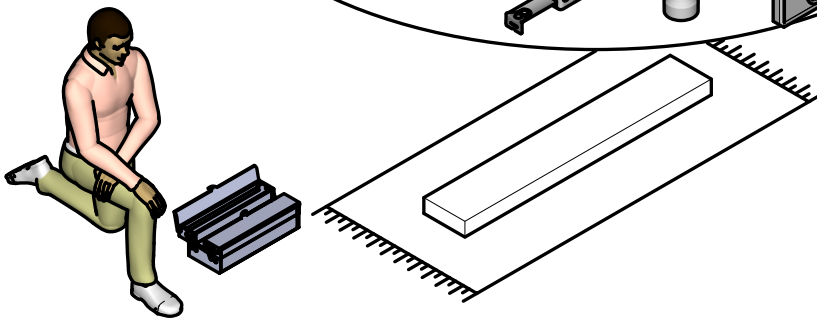

Donnez ou recyclez vos meubles.

Association

ou

Magasin

ou

Déchèterie

<https://quefairedemesdechets.fr>