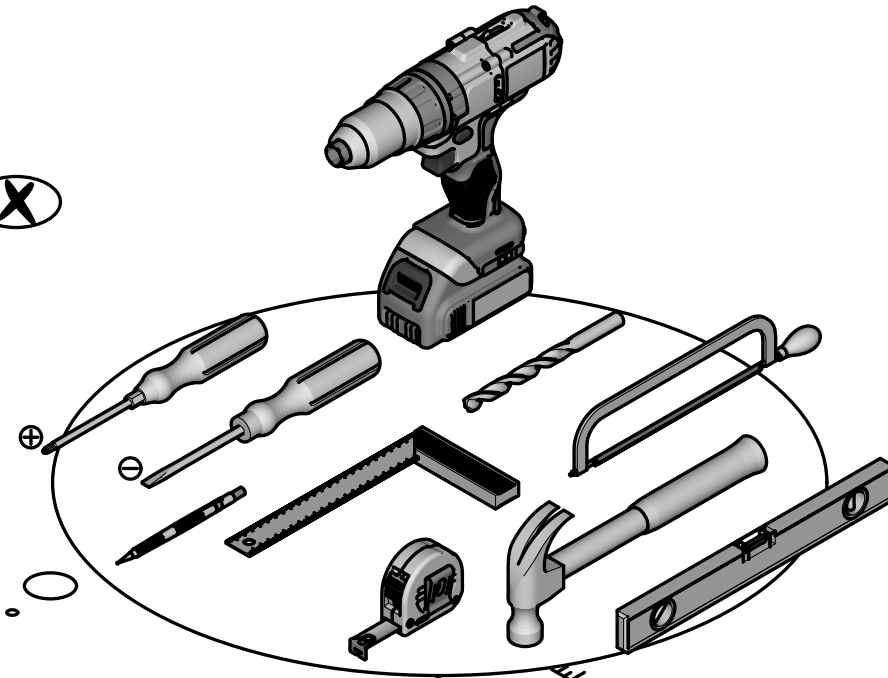

Donnez ou recyclez vos meubles.

Association

ou

Magasin

ou

Déchèterie

<https://quefairedemesdechets.fr>