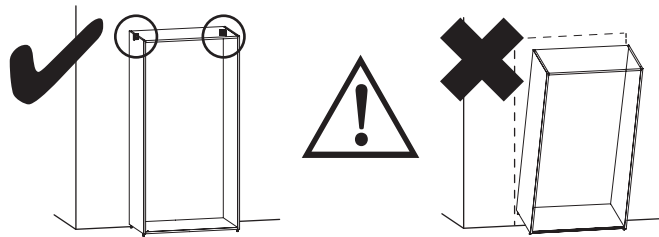

A1  x14	B1  12.5 mm x14	B2  x10
D1  30 mm Ø5 x12	E1  x4	E2  "13" x1
F1  x10	G1  13 mm x10	H1  27 mm x3
H2  15 mm x3	K0  x2	K1  x2
K2  x2	K3  x2	L1  x2
M1  x3	M2  15 mm x8	M3  x2

Caisson

Cabinet

FR Avertissement

Pour éviter tout risque de basculement, ce meuble/cet objet doit être solidement fixé au mur. Vérifier la pertinence et la solidité du mur afin de s'assurer que le mur puisse supporter la charge du meuble/de l'objet et résister aux forces générées au niveau des fixations. Un montage mal effectué peut provoquer la chute du meuble/de l'objet et des blessures graves sur les personnes. En cas de doute concernant l'installation, demandez conseil à un vendeur spécialisé ou contactez un professionnel.