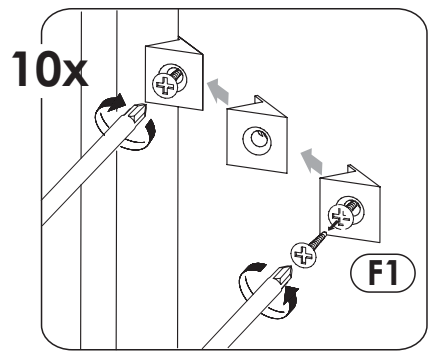

Pour éviter tout risque de basculement, ce meuble/cet objet doit être solidement fixé au mur. Vérifier la pertinence et la solidité du mur afin de s'assurer que le mur puisse supporter la charge du meuble/de l'objet et résister aux forces générées au niveau des fixations. Un montage mal effectué peut provoquer la chute du meuble/de l'objet et des blessures graves sur les personnes. En cas de doute concernant l'installation, demandez conseil à un vendeur spécialisé ou contactez un professionnel.

EN Warning

Installation shall be carried out exactly according to the manufacturer's instructions – otherwise a safety risk can occur if incorrectly installed

WARNING In order to prevent falling down this product must be used with the wall attachment device provided..

2 ▶

3 ▶

4 ▶

7 ▶

8 ▶

11 ▶

12▶

13▶