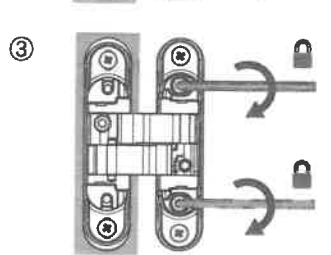

model Kombi HYBRID K1019

40 Kg

www.kronakoblenz.com

KRONA KOBLENZ

Istruzioni di Montaggio - Instrucciones de montaje - Montageanleitung - Assembling Instructions - Instructions de Montage - Montagehandleiding - Инструкция по монтажу - Instrukcja montażu

Regolazioni - Regulaciones - Réglages - Justierung - Adjustments - Regelbaarheid - Регулировки

TCIC Ø3.5

Apertura 0° - Apertura 0°
0°-Öffnung - Opening 0°
Ouverture 0° - Opening 0°
Открытие 0° - Otwarte 0°

Sp. min.	*D
32	4
35	5

Apertura 90° - Apertura 90°
90°-Öffnung - Opening 90°
Ouverture 90° - Opening 90°
Открытие 90° - Otwarte 90°

Apertura 180° - Apertura 180°
180°-Öffnung - Opening 180°
Ouverture 180° - Opening 180°
Открытие 180° - Otwarte 180°