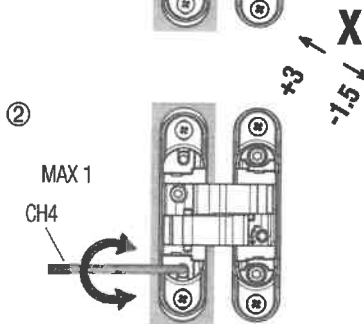

model Kombi HYBRID K1019

40 Kg

www.kronakoblenz.com

KRONA KOBLENZ

Istruzioni di Montaggio - Instrucciones de montaje - Montageanleitung - Assembling Instructions - Instructions de Montage - Montagehandleiding - Инструкция по монтажу - Instrukcja montażu

Regolazioni - Regulaciones - Réglages - Justierung - Adjustments - Regelbaarheid - Регулировки

TCIC Ø3.5

Apertura 0° - Apertura 0°
0°-Öffnung - Opening 0°
Ouverture 0° - Opening 0°
Открытие 0° - Otwarte 0°

Sp. min.	*D
32	4
35	5

Apertura 90° - Apertura 90°
90°-Öffnung - Opening 90°
Ouverture 90° - Opening 90°
Открытие 90° - Otwarte 90°

Apertura 180° - Apertura 180°
180°-Öffnung - Opening 180°
Ouverture 180° - Opening 180°
Открытие 180° - Otwarte 180°