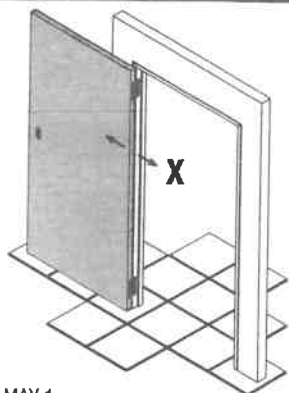

model Kombi HYBRID K1019

40 Kg

www.kronakoblenz.com

KRONA KOBLENZ

Istruzioni di Montaggio - Instrucciones de montaje - Montageanleitung - Assembling Instructions - Instructions de Montage - Montagehandleiding - Инструкция по монтажу - Instrukcja montażu

Regolazioni - Regulaciones - Réglages - Justierung - Adjustments - Regelbaarheid - Регулировки

TCIC Ø3.5

Apertura 0° - Apertura 0°
0°-Öffnung - Opening 0°
Ouverture 0° - Opening 0°
Открытие 0° - Otwarte 0°

Sp. min.	*D
32	4
35	5

Apertura 90° - Apertura 90°
90°-Öffnung - Opening 90°
Ouverture 90° - Opening 90°
Открытие 90° - Otwarte 90°

Apertura 180° - Apertura 180°
180°-Öffnung - Opening 180°
Ouverture 180° - Opening 180°
Открытие 180° - Otwarte 180°