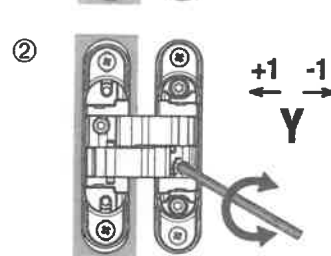

model Kombi HYBRID K1019

40 Kg

www.kronakoblenz.com

KRONA KOBLENZ

Istruzioni di Montaggio - Instrucciones de montaje - Montageanleitung - Assembling Instructions - Instructions de Montage - Montagehandleiding - Инструкция по монтажу - Instrukcja montażu

Regolazioni - Regulaciones - Réglages - Justierung - Adjustments - Regelbaarheid - Регулировки

TCIC Ø3.5

Apertura 0° - Apertura 0°
0°-Öffnung - Opening 0°
Ouverture 0° - Opening 0°
Открытие 0° - Otwarte 0°

Sp. min.	*D
32	4
35	5

Apertura 90° - Apertura 90°
90°-Öffnung - Opening 90°
Ouverture 90° - Opening 90°
Открытие 90° - Otwarte 90°

Apertura 180° - Apertura 180°
180°-Öffnung - Opening 180°
Ouverture 180° - Opening 180°
Открытие 180° - Otwarte 180°