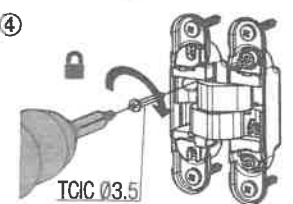

model Kombi HYBRID K1019

40 Kg

www.kronakoblenz.com

KRONA KOBLENZ

Istruzioni di Montaggio - Instrucciones de montaje - Montageanleitung - Assembling Instructions - Instructions de Montage - Montagehandleiding - Инструкция по монтажу - Instrukcja montażu

Regolazioni - Regulaciones - Réglages - Justierung - Adjustments - Regelbaarheid - Регулировки

TCIC Ø3.5

Apertura 0° - Apertura 0°
0°-Öffnung - Opening 0°
Ouverture 0° - Opening 0°
Открытие 0° - Otwarte 0°

Sp. min.	*D
32	4
35	5

Apertura 90° - Apertura 90°
90°-Öffnung - Opening 90°
Ouverture 90° - Opening 90°
Открытие 90° - Otwarte 90°

Apertura 180° - Apertura 180°
180°-Öffnung - Opening 180°
Ouverture 180° - Opening 180°
Открытие 180° - Otwarte 180°