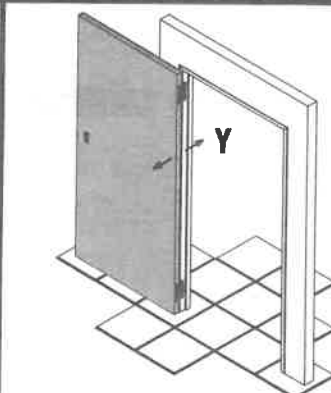

model Kombi HYBRID K1019

40 Kg

www.kronakoblenz.com

KRONA KOBLENZ

Istruzioni di Montaggio - Instrucciones de montaje - Montageanleitung - Assembling Instructions - Instructions de Montage - Montagehandleiding - Инструкция по монтажу - Instrukcja montażu

Regolazioni - Regulaciones - Réglages - Justierung - Adjustments - Regelbaarheid - Регулировки

TCIC Ø3.5

Apertura 0° - Apertura 0°
0°-Öffnung - Opening 0°
Ouverture 0° - Opening 0°
Открытие 0° - Otwarte 0°

Sp. min.	*D
32	4
35	5

Apertura 90° - Apertura 90°
90°-Öffnung - Opening 90°
Ouverture 90° - Opening 90°
Открытие 90° - Otwarte 90°

Apertura 180° - Apertura 180°
180°-Öffnung - Opening 180°
Ouverture 180° - Opening 180°
Открытие 180° - Otwarte 180°