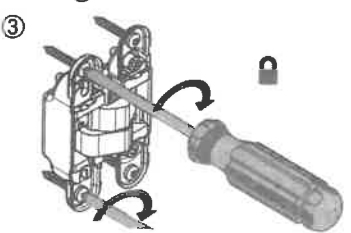

model Kombi HYBRID K1019

40 Kg

www.kronakoblenz.com

KRONA KOBLENZ

Istruzioni di Montaggio - Instrucciones de montaje - Montageanleitung - Assembling Instructions - Instructions de Montage - Montagehandleiding - Инструкция по монтажу - Instrukcja montażu

Regolazioni - Regulaciones - Réglages - Justierung - Adjustments - Regelbaarheid - Регулировки

TCIC Ø3.5

Apertura 0° - Apertura 0°
0°-Öffnung - Opening 0°
Ouverture 0° - Opening 0°
Открытие 0° - Otwarte 0°