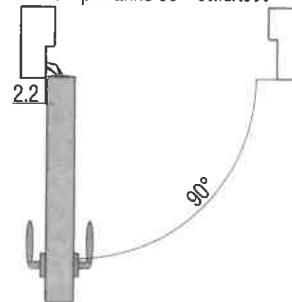

Regolazioni - Regulaciones - Réglages - Justierung - Adjustments - Regelbaarheid - Регулировки

TCIC Ø3.5

Apertura 0° - Apertura 0°
0°-Öffnung - Opening 0°
Ouverture 0° - Opening 0°
Открытие 0° - Otwarte 0°

Sp. min.	*D
32	4
35	5

Apertura 90° - Apertura 90°
90°-Öffnung - Opening 90°
Ouverture 90° - Opening 90°
Открытие 90° - Otwarte 90°

Apertura 180° - Apertura 180°
180°-Öffnung - Opening 180°
Ouverture 180° - Opening 180°
Открытие 180° - Otwarte 180°