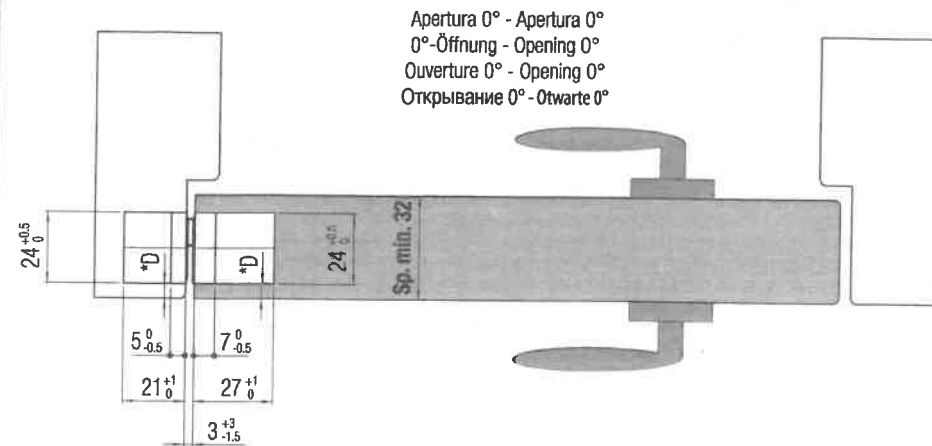

model Kombi HYBRID K1019

40 Kg

www.kronakoblenz.com

KRONA KOBLENZ

Istruzioni di Montaggio - Instrucciones de montaje - Montageanleitung - Assembling Instructions - Instructions de Montage - Montagehandleiding - Инструкция по монтажу - Instrukcja montażu

Regolazioni - Regulaciones - Réglages - Justierung - Adjustments - Regelbaarheid - Регулировки

TCIC Ø3.5

Apertura 0° - Apertura 0°
0°-Öffnung - Opening 0°
Ouverture 0° - Opening 0°
Открытие 0° - Otwarte 0°

Sp. min.	*D
32	4
35	5

Apertura 90° - Apertura 90°
90°-Öffnung - Opening 90°
Ouverture 90° - Opening 90°
Открытие 90° - Otwarte 90°

Apertura 180° - Apertura 180°
180°-Öffnung - Opening 180°
Ouverture 180° - Opening 180°
Открытие 180° - Otwarte 180°