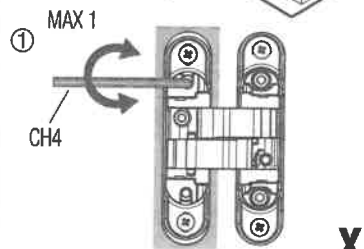

model Kombi HYBRID K1019

40 Kg

www.kronakoblenz.com

KRONA KOBLENZ

Istruzioni di Montaggio - Instrucciones de montaje - Montageanleitung - Assembling Instructions - Instructions de Montage - Montagehandleiding - Инструкция по монтажу - Instrukcja montażu

Regolazioni - Regulaciones - Réglages - Justierung - Adjustments - Regelbaarheid - Регулировки

TCIC Ø3.5

Apertura 0° - Apertura 0°
0°-Öffnung - Opening 0°
Ouverture 0° - Opening 0°
Открытие 0° - Otwarte 0°

Sp. min.	*D
32	4
35	5

Apertura 90° - Apertura 90°
90°-Öffnung - Opening 90°
Ouverture 90° - Opening 90°
Открытие 90° - Otwarte 90°

Apertura 180° - Apertura 180°
180°-Öffnung - Opening 180°
Ouverture 180° - Opening 180°
Открытие 180° - Otwarte 180°