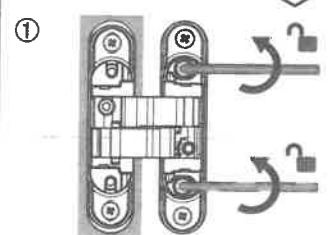

model Kombi HYBRID K1019

40 Kg

www.kronakoblenz.com

KRONA KOBLENZ

Istruzioni di Montaggio - Instrucciones de montaje - Montageanleitung - Assembling Instructions - Instructions de Montage - Montagehandleiding - Инструкция по монтажу - Instrukcja montażu

Regolazioni - Regulaciones - Réglages - Justierung - Adjustments - Regelbaarheid - Регулировки

TCIC Ø3.5

Apertura 0° - Apertura 0°
0°-Öffnung - Opening 0°
Ouverture 0° - Opening 0°
Открытие 0° - Otwarte 0°

Sp. min.	*D
32	4
35	5

Apertura 90° - Apertura 90°
90°-Öffnung - Opening 90°
Ouverture 90° - Opening 90°
Открытие 90° - Otwarte 90°

Apertura 180° - Apertura 180°
180°-Öffnung - Opening 180°
Ouverture 180° - Opening 180°
Открытие 180° - Otwarte 180°