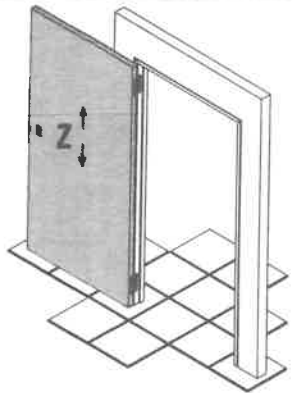

model Kombi HYBRID K1019

40 Kg

www.kronakoblenz.com

KRONA KOBLENZ

Istruzioni di Montaggio - Instrucciones de montaje - Montageanleitung - Assembling Instructions - Instructions de Montage - Montagehandleiding - Инструкция по монтажу - Instrukcja montażu

Regolazioni - Regulaciones - Réglages - Justierung - Adjustments - Regelbaarheid - Регулировки

TCIC Ø3.5

Apertura 0° - Apertura 0°
0°-Öffnung - Opening 0°
Ouverture 0° - Opening 0°
Открытие 0° - Otwarte 0°

Sp. min.	*D
32	4
35	5

Apertura 90° - Apertura 90°
90°-Öffnung - Opening 90°
Ouverture 90° - Opening 90°
Открытие 90° - Otwarte 90°

Apertura 180° - Apertura 180°
180°-Öffnung - Opening 180°
Ouverture 180° - Opening 180°
Открытие 180° - Otwarte 180°