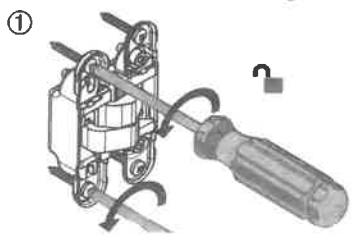

model Kombi HYBRID K1019

40 Kg

www.kronakoblenz.com

KRONA KOBLENZ

Istruzioni di Montaggio - Instrucciones de montaje - Montageanleitung - Assembling Instructions - Instructions de Montage - Montagehandleiding - Инструкция по монтажу - Instrukcja montażu

Regolazioni - Regulaciones - Réglages - Justierung - Adjustments - Regelbaarheid - Регулировки

TCIC Ø3.5

Apertura 0° - Apertura 0°
0°-Öffnung - Opening 0°
Ouverture 0° - Opening 0°
Открытие 0° - Otwarte 0°

Sp. min.	*D
32	4
35	5

Apertura 90° - Apertura 90°
90°-Öffnung - Opening 90°
Ouverture 90° - Opening 90°
Открытие 90° - Otwarte 90°

Apertura 180° - Apertura 180°
180°-Öffnung - Opening 180°
Ouverture 180° - Opening 180°
Открытие 180° - Otwarte 180°