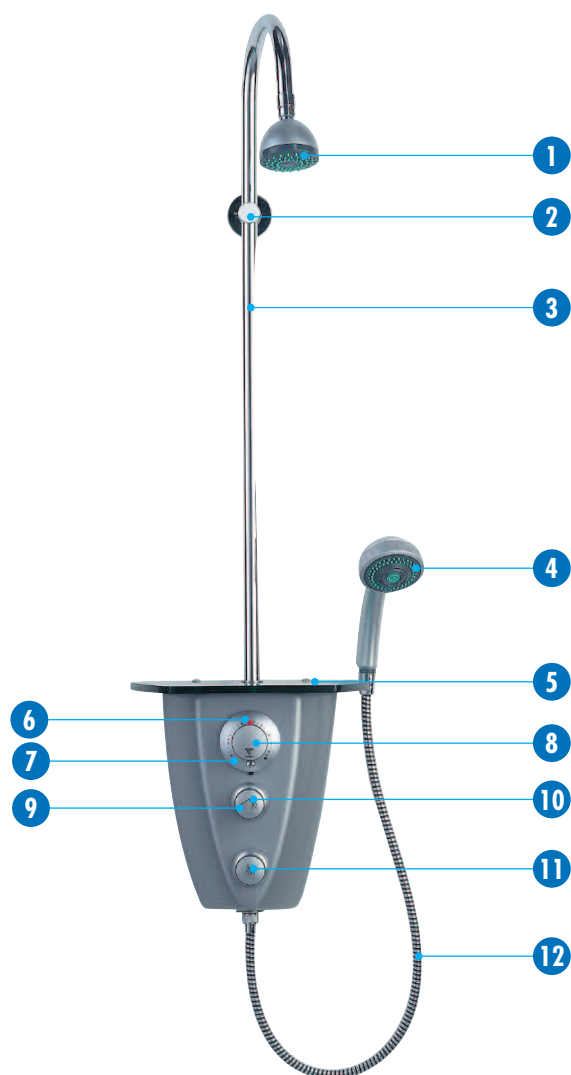

# Totem 120

réf. 505800 000 00

## PIÈCES DÉTACHÉES & ACCESSOIRES

	<i>Désignation</i>	<i>référence</i>	€
1	Pomme haute	837000 011 00	-
2	Patte de fixation	000101 000 00	-
3	Crosse	000028 000 00	-
4	Pommeau	952600 189 00	-
5	Tablette porte objet	000069 000 00	-
6	Rosace graduée	000068 011 00	-
7	Cartouche thermostatique	000200 011 00	-
8	Croisillon + cache thermos	000029 011 00	-
9	Robinet mécanisme	000070 000 00	-
10	Croisillon + cache pomme haute	000159 011 00	-
11	Croisillon + cache pommeau	000160 011 00	-
12	Flexible de douche	992700 000 00	-
13	Croisillon ancien robinet	000059 011 00	-
14	Ancien cache croisillon PH	000058 011 00	-
15	Ancien cache croisillon pommeau	000056 011 00	-
16	Robinet ancien mécanisme	000055 000 00	-

## PIÈCES DÉTACHÉES & ACCESSOIRES

	<i>Désignation</i>	<i>référence</i>	€
1	Coude orientable pour nourrice	000176 000 00	-
2	Corps + fourchette + clapet AR	000084 000 00	-
3	Flexible longueur 380 mm	000166 000 00	-
4	Nourrice	000139 000 00	-
5	Flexible longueur 600 mm	000165 000 00	-
6	Ecrou pour pieuvre	000134 000 00	-