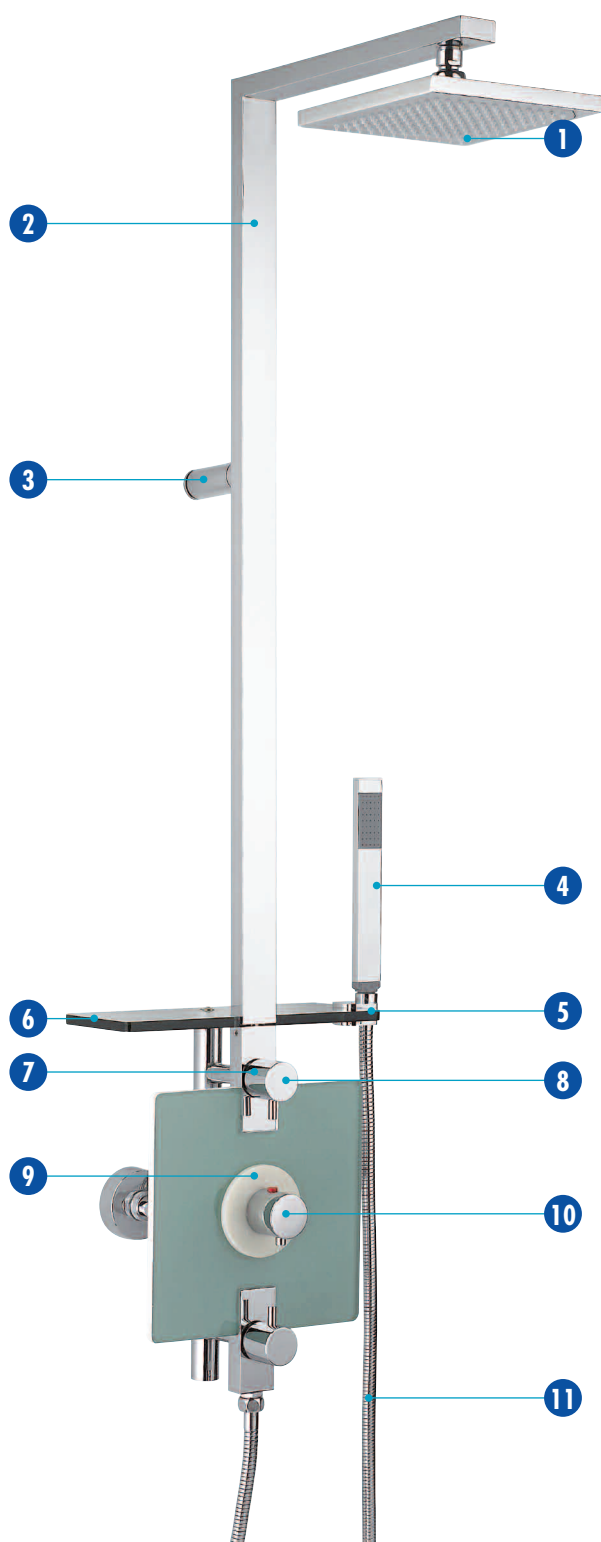

Quadro

réf. 561800 000 74

PIÈCES DÉTACHÉES & ACCESSOIRES

	<i>Désignation</i>	<i>référence</i>	€
1	Pomme haute	000532 000 00	
2	Crosse	000206 000 00	
3	Patte de fixation	000207 000 00	
4	Pommeau	000533 000 00	
5	Support de douche	000208 000 00	
6	Tablette	000209 000 00	
7	Robinet mécanisme	000070 000 00	
8	Croisillon robinet	000210 000 00	
9	Rosace graduée	000033 000 00	
10	Croisillon + cache thermos	000199 000 00	
11	Flexible de douche	000090 000 00	
	Sachet d'accessoires complet	000215 000 00	

Quadro

réf. 561800 000 74

PIÈCES DÉTACHÉES & ACCESSOIRES

	<i>Désignation</i>	<i>référence</i>	€
1	Rosace Ø70	000211 000 00	
2	Raccord excentrique	000212 000 00	