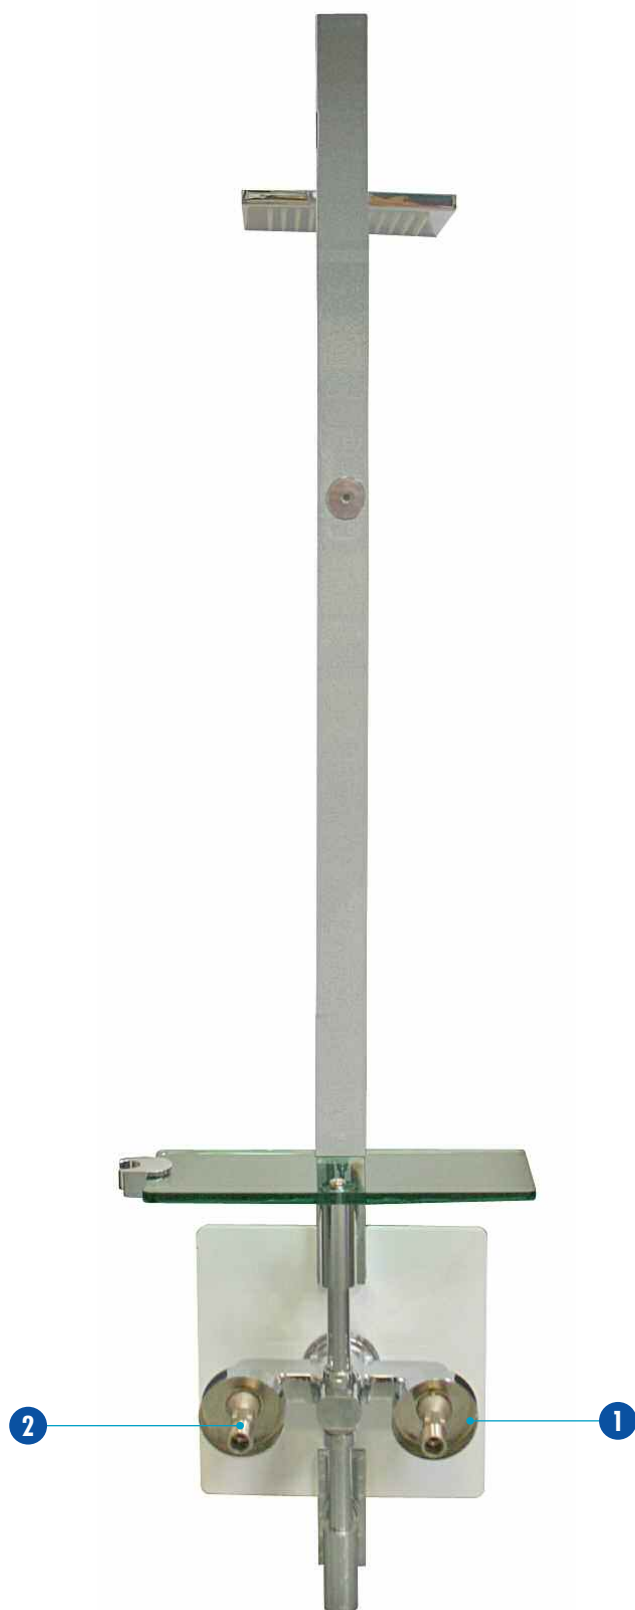

Quadro

réf. 561800 000 74

PIÈCES DÉTACHÉES & ACCESSOIRES

	<i>Désignation</i>	<i>référence</i>	€
1	Pomme haute	000532 000 00	
2	Crosse	000206 000 00	
3	Patte de fixation	000207 000 00	
4	Pommeau	000533 000 00	
5	Support de douche	000208 000 00	
6	Tablette	000209 000 00	
7	Robinet mécanisme	000070 000 00	
8	Croisillon robinet	000210 000 00	
9	Rosace graduée	000033 000 00	
10	Croisillon + cache thermos	000199 000 00	
11	Flexible de douche	000090 000 00	
	Sachet d'accessoires complet	000215 000 00	

Quadro

réf. 561800 000 74

PIÈCES DÉTACHÉES & ACCESSOIRES

	<i>Désignation</i>	<i>référence</i>	€
1	Rosace Ø70	000211 000 00	
2	Raccord excentrique	000212 000 00	