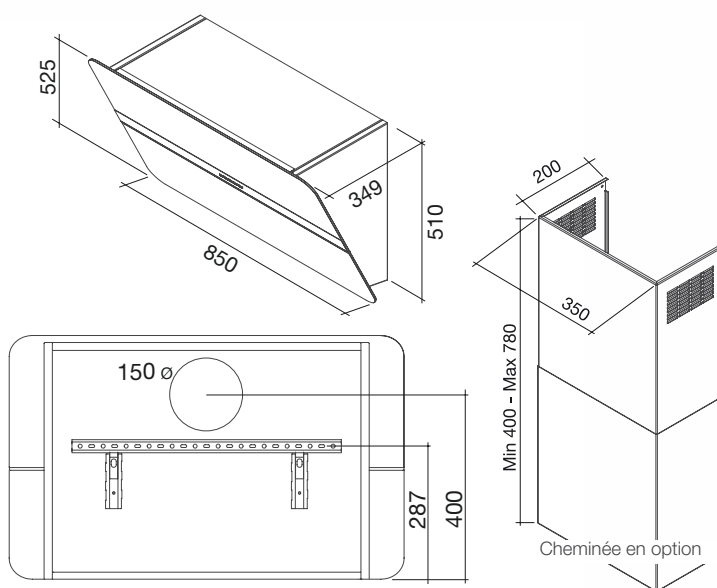

Flipper

Collection Inclinées

Murale 85 cm blanche

FLIPPER1410

Hotte décorative

Caractéristiques

- Bandeau de commandes en Inox Fasteel : Anti-Traces
- Verres trempés satinés : blanc
- Commandes électroniques
- Eclairage LED
- Filtres à graisse métallique, nettoyables au LV
- Filtres à charbon inclus

Moteur et Commandes	800 m³/h P.OTT. 4 vel
Filtres	"Base" 289x326 mm À charbon actif 114163
Éclairage	LED 3x1,2 W
Distance maximale du plan de travail	52 cm

Performances

- Capacité d'évacuation : 800 m³/h

Vitesse du moteur	1	2	3	4
Niveau sonore dB (A) re 1pW - I.E.C.60704-2-13	37	46	54	62
Capacité (m³/h)	230	345	490	745
Puissance (W)	89	115	154	250
Pression (Pa)	190	310	390	450

Options

- Moteur déporté sous comble
- Moteur déporté extérieur
- Kit cheminée
- Déфлекteur d'air

Données logistiques

	Dimensions (HxLxP) (mm)	Volume (m³)	Poids net (kg)	Code EAN	Code article
Hotte Murale	460x945x630	0,27	29	8034122350004	123142
Mot. dép. comble	370x440x390	0,06	5/4	8034122708225	118358
Mot. dép. extérieur	530x550x270	0,08	11/10	8034122707433	114153
Déфлекteur d'air	-	-	-	8034122707723	119624
Extension cheminée 400-780 mm	-	-	-	8034122707617	118094
Filtre à charbon	-	-	-	8034122703510	114163