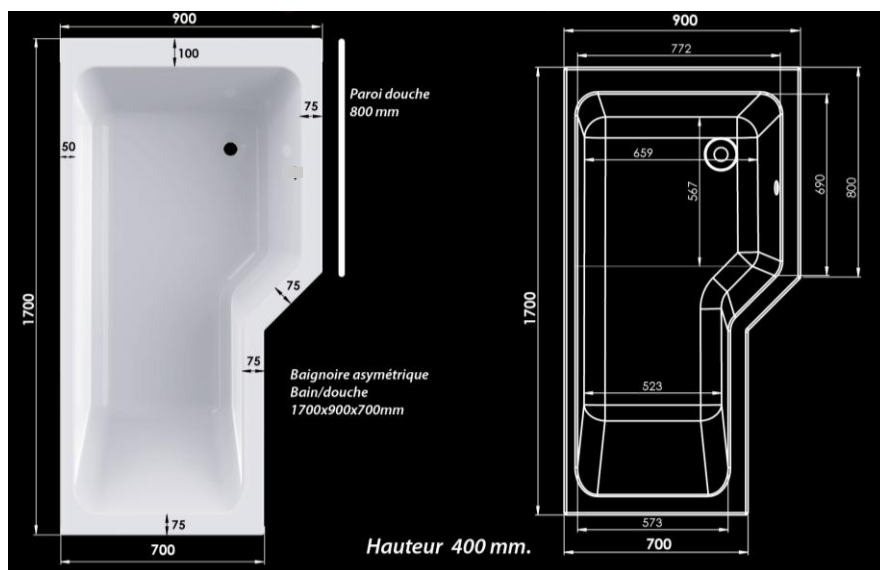

**LAPEYRE**

**Nouveautés Produits  
Mars 2013**

- ◆ Baignoire en Toplax
- ◆ Coloris blanc
- ◆ Dimensions : H 40 L 170 L90 et 70 cm
- ◆ Contenance : 196 litres
- ◆ Hauteur sur pieds réglable : 55 à 57 cm
- ◆ 2 versions : droite et gauche
- ◆ Tabliers frontal et latéral en acryl réversibles
- ◆ Hauteur hors tout avec tablier : 55 à 56 cm
  
- ◆ Garantie 10 ans
- ◆ Exclusivité

Code LAPEYRE	LIBELLE LAPEYRE	Réf FOURNISSEUR	LIBELLE FOURNISSEUR
1238877	BAIG B/D AUDACE TOPLAX 170X90/70 GAUCHE	210229	AUDACE BAIGNOIRE A SYM 170x90x70 GAUCHE
1238878	BAIG B/D AUDACE TOPLAX 170X90/70 DROITE	210230	AUDACE BAIGNOIRE A SYM 170x90x70 DROITE
1239040	TABLIER AUDACE ACRYL 170 REVERSIBLE	210512	AUDACE TABLIER Frontal + Latéral

Version droite

Version gauche

**Baignoire AUDACE**

# Audace version gauche

170 x 90

Ref : 210230

Capacité / Inhoud\* : 196L

Garantie / Waarborg : 10 ans/jaar

\* Volume en litres au trop plein

Baignoires