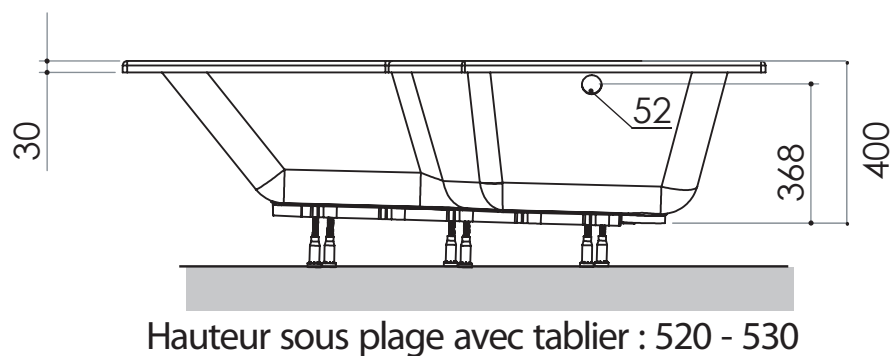

**LAPEYRE**

**Nouveautés Produits  
Mars 2013**

- ◆ Baignoire en Toplax
- ◆ Coloris blanc
- ◆ Dimensions : H 40 L 170 L90 et 70 cm
- ◆ Contenance : 196 litres
- ◆ Hauteur sur pieds réglable : 55 à 57 cm
- ◆ 2 versions : droite et gauche
- ◆ Tabliers frontal et latéral en acryl réversibles
- ◆ Hauteur hors tout avec tablier : 55 à 56 cm
  
- ◆ Garantie 10 ans
- ◆ Exclusivité

Version droite

Version gauche

**Baignoire AUDACE**

# Audace version gauche

170 x 90

Ref : 210230

Capacité / Inhoud\* : 196L

Garantie / Waarborg : 10 ans/jaar

\* Volume en litres au trop plein

Baignoires