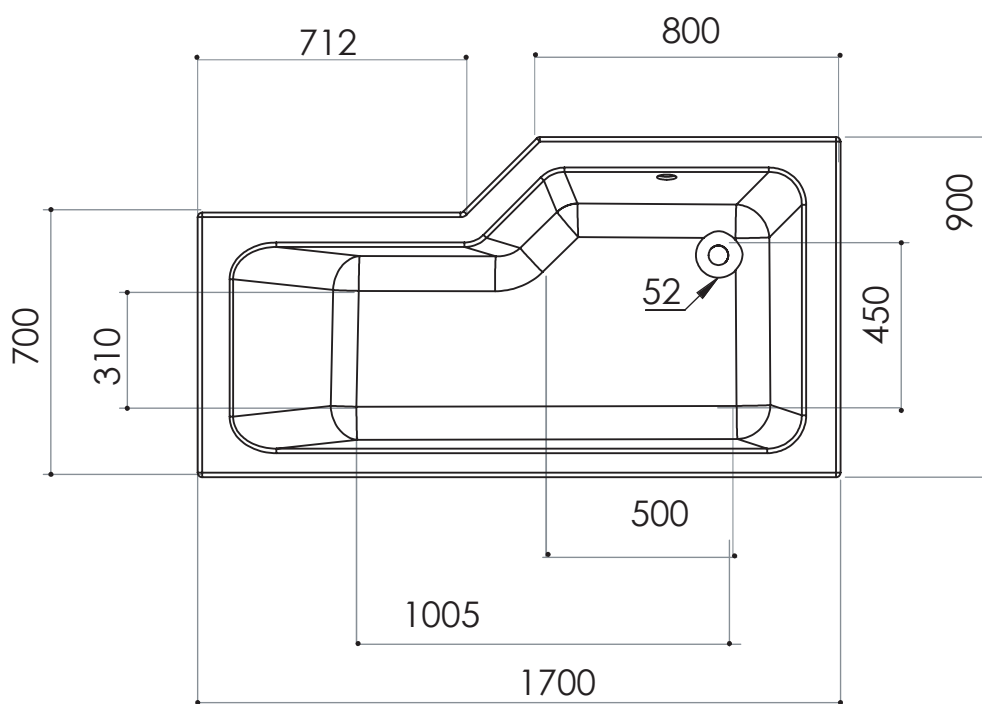

**LAPEYRE**

**Nouveautés Produits  
Mars 2013**

- ◆ Baignoire en Toplax
- ◆ Coloris blanc
- ◆ Dimensions : H 40 L 170 L90 et 70 cm
- ◆ Contenance : 196 litres
- ◆ Hauteur sur pieds réglable : 55 à 57 cm
- ◆ 2 versions : droite et gauche
- ◆ Tabliers frontal et latéral en acryl réversibles
- ◆ Hauteur hors tout avec tablier : 55 à 56 cm
  
- ◆ Garantie 10 ans
- ◆ Exclusivité

Version droite

Version gauche

**Baignoire AUDACE**

# Audace version gauche

170 x 90

Ref : 210230

Capacité / Inhoud\* : 196L

Garantie / Waarborg : 10 ans/jaar

\* Volume en litres au trop plein

Baignoires