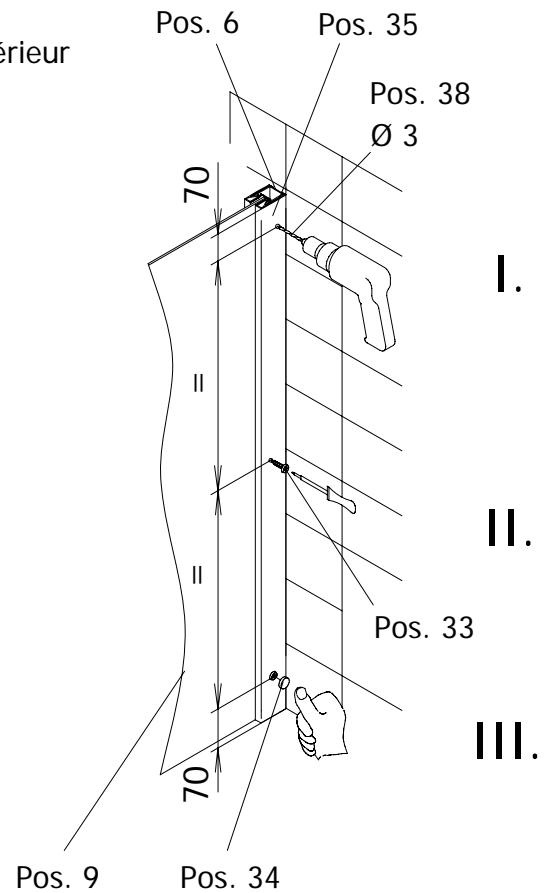

Einrückmaße bei Montage auf Duschwanne
Retrait avec installation sur **receveur**

Maße bei Montage auf Fliesenfuge
Installation sur le **joint de carrelage**

1

bei Montage auf Duschwanne:
 Außenkante Duschwanne bis
 Außenkante Wandanschlussprofil
 20 mm Einrückmaß!

10

11

12

13

14

15

Ansicht von innen
Visionnement de l'intérieur

16

Anschlag rechts
Côté fixe droite

Anschlag links
Côté fixe gauche

17

18

19

Anschlag für die Tür in 2 Positionen einstellbar

Pos. 24

Pos. 26

I.

Pos. 29

Pos. 31

max. Einstieg
max. entrée

II.

Einstieg
-100mm
kleiner

Pos. 24

Pos. 26