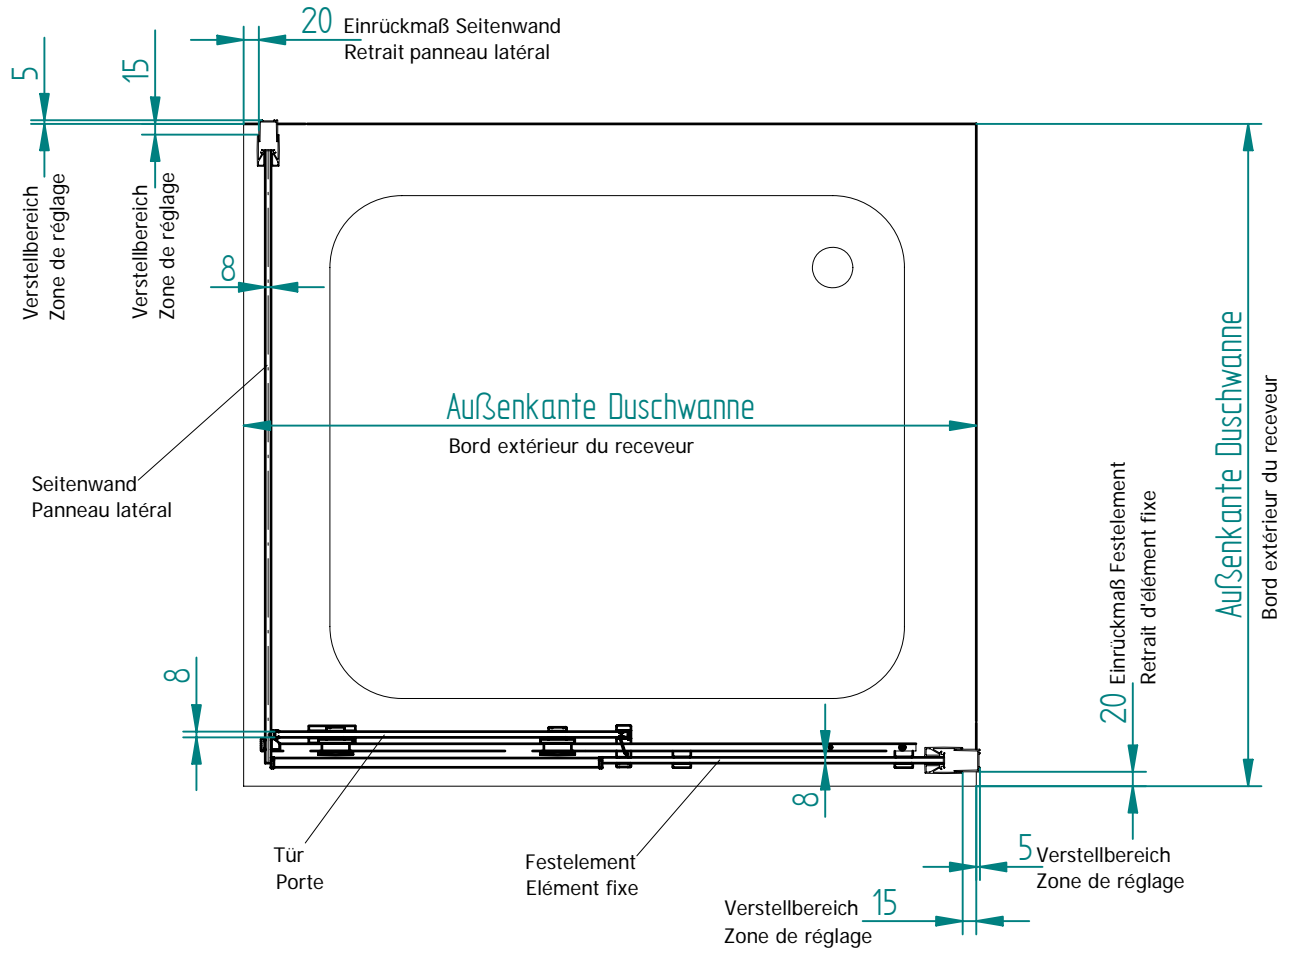

Pos.

1	2x Abstützung unten	117017	6	2x Wandanschlussprofil	9220	31	1x Innensechskantschlüssel SW 2,5
1.1	2x Gegenstück	117058	7	1x Türscheibe		32	10x Senkkopfschraube 4,2 x 32 mm
1.2	2x Ring unten	117067	8	1x Festelement		33	6x Senkkopfschraube 3,5 x 9,5 mm
1.3	4x Scheibe für Gegenstück	117061	9	1x Seitenwand		34	6x Abdeckkappe
1.4	2x Schutzschlauch	117025	10	1x Laufschiene		36	10x Dübel S6 x 36mm
1.5	2x Senkschraube M8 x25		12	1x Blende für Laufschiene	117041	37	2x Abdeckkappe
2	1x Türgriff	125002	13	1x Wasserleiste	9932		
3	2x Laufschienenbefestigung	117019	14	1x Endkappe, links	8158		
3.1	2x Knopf	117065	15	1x Endkappe, rechts	8146		
3.2	2x Ring	117066	16	1x Wasserabweisprofil	127035		
3.3	2x Senkschraube M8 x25		17	1x Streifdichtung	650114		
3.4	4x Scheibe für Gegenstück	117061	18	2x Schutzfolie für Blende	117042		
3.5	2x Schutzschlauch	117025	19	2x Glasschutz	117024		
4	2x Rolle komplett	117020	20	8x Montagekeil (optional)	1766		
5	1x Klotz komplett	117021	21	1x Silikon			
5.1	1x Klotz	117068	24	1x Zylinderschraube M5 x 10			
5.2	1x Gegenstück für Klotz	117069	25	2x Senkschraube M6 x 20			
5.3	2x Schutzfolie für Klotz	117071	26	1x Gewindestift M5 x 6			
5.4	1x Schutzschlauch	117024	27	1x Wischer			
5.5	2x Stift	117070	28	1x Innensechskantschlüssel SW 3			
5.6	1x Senkschraube M6 x20		29	1x Innensechskantschlüssel SW 4			
			30	1x Innensechskantschlüssel SW 5			

Einrückmaße bei Montage auf Duschwanne
Retrait avec installation sur **receveur**

Maße bei Montage auf Fliesenfuge
Installation sur le **joint de carrelage**

1

bei Montage auf Duschwanne:
 Außenkante Duschwanne bis
 Außenkante Wandanschlussprofil
 20 mm Einrückmaß!