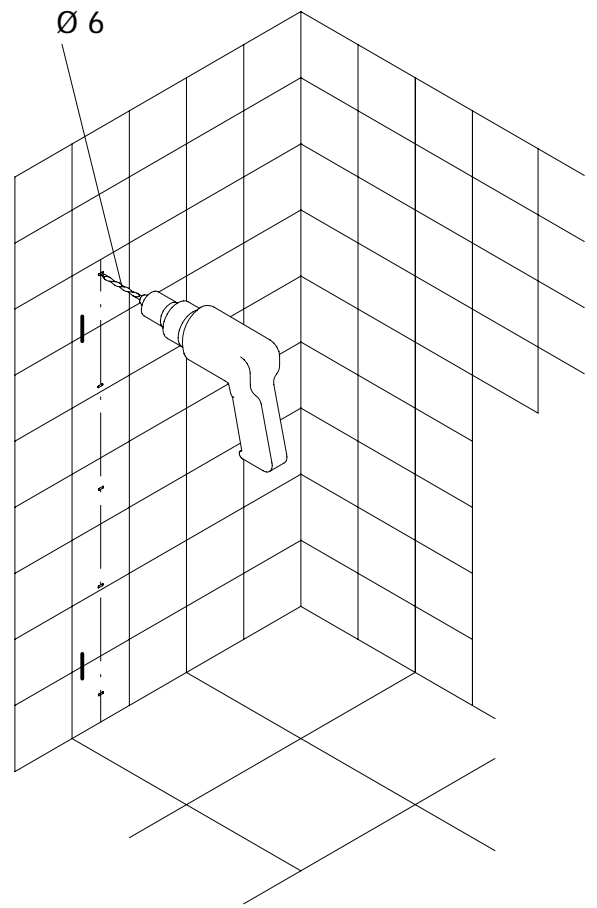

Einrückmaße bei Montage auf Duschwanne
Retrait avec installation sur **receveur**

Maße bei Montage auf Fliesenfuge
Installation sur le **joint de carrelage**

1

bei Montage auf Duschwanne:
 Außenkante Duschwanne bis
 Außenkante Wandanschlussprofil
 20 mm Einrückmaß!

10

11

12

13

14

15

Ansicht von innen
Visionnement de l'intérieur

16