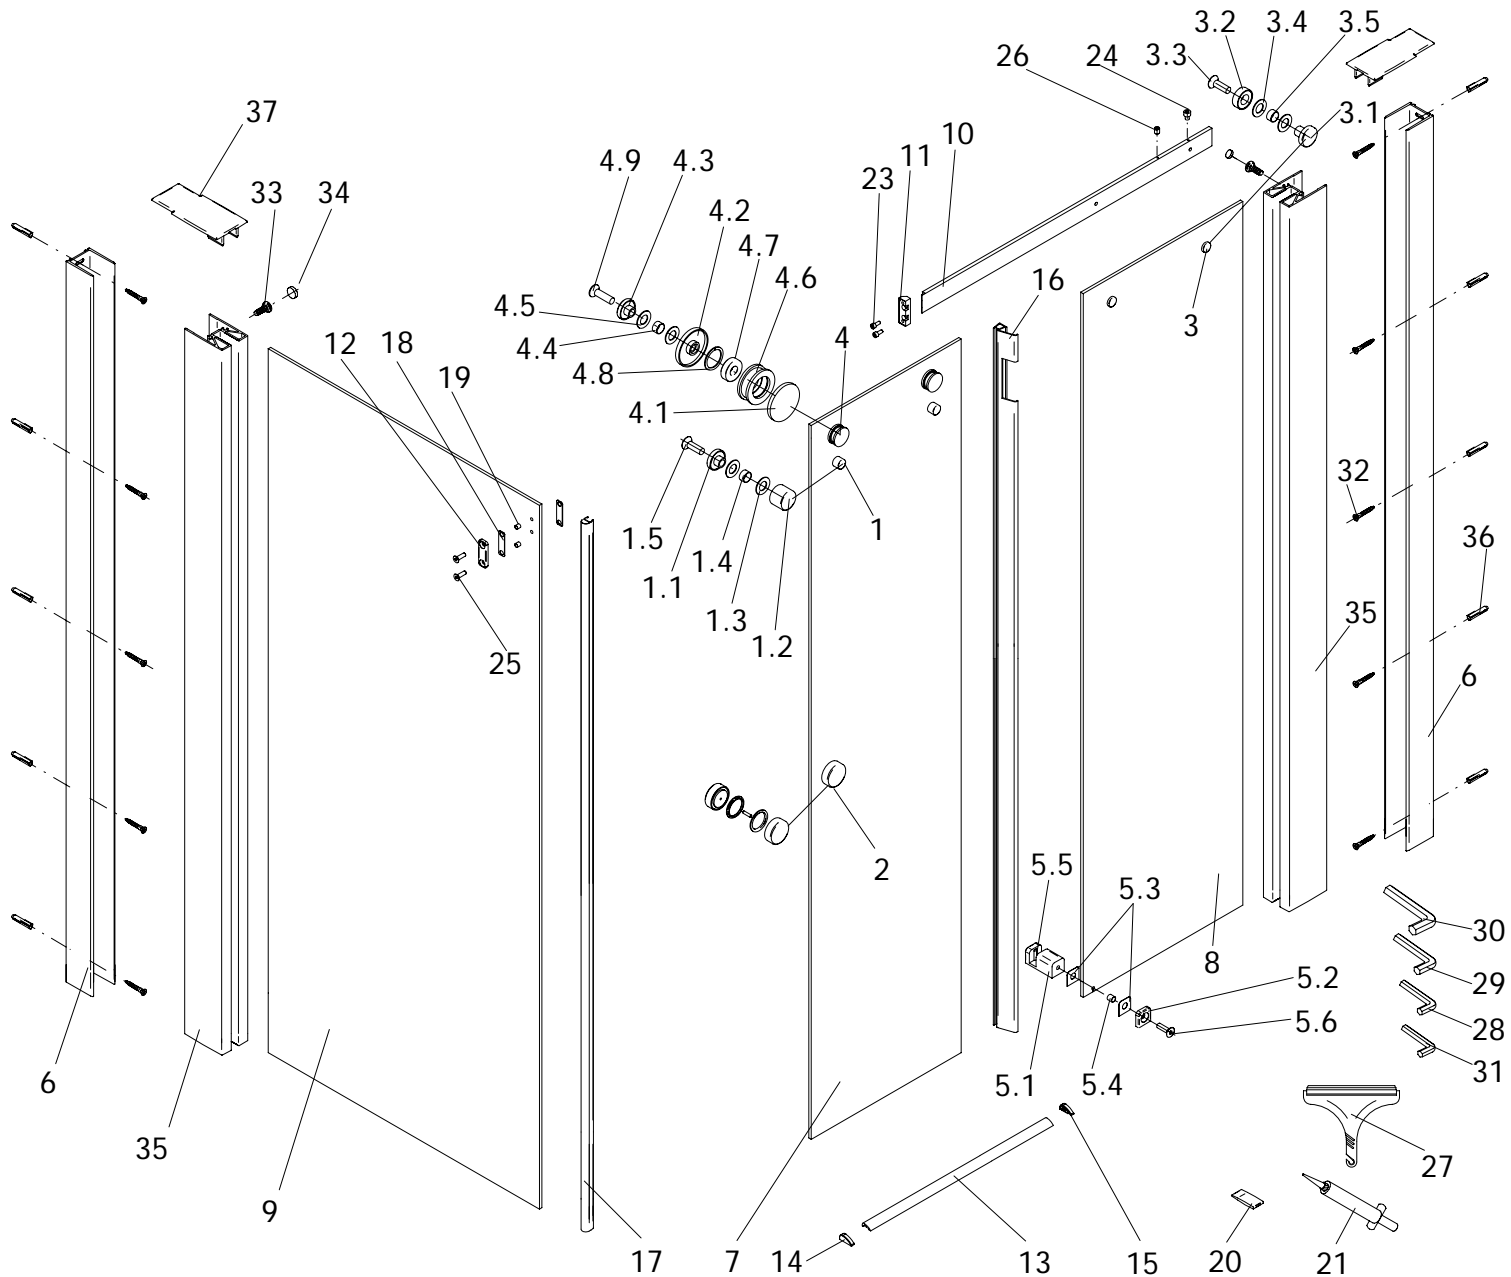

Pos.

1	2x Abstützung unten	117017	4.9	2x Senkschraube M8 x30		20	8x Montagekeil (optional)	1766
1.1	2x Gegenstück	117058	5	1x Klotz komplett	117021	21	1x Silikon	
1.2	2x Ring unten	117067	5.1	1x Klotz	117068	23	2x Zylinderschraube M5 x 12	
1.3	4x Scheibe für Gegenstück	117061	5.2	1x Gegenstück für Klotz	117069	24	1x Zylinderschraube M5 x 6	
1.4	2x Schutzschlauch	117025	5.3	2x Schutzfolie für Klotz	117071	25	2x Senkschraube M6 x20	
1.5	2x Senkschraube M8 x25		5.4	1x Schutzschlauch	117024	26	1x Gewindestift M5 x6	
2	1x Türgriff	125002	5.5	2x Stift	117070	27	1x Wischer	
3	2x Laufschielenbefestigung	117019	5.6	1x Senkschraube M6 x20		28	1x Innensechskantschlüssel SW 3	
3.1	2x Knopf	117065	6	1x Wandanschlussprofil	9220	29	1x Innensechskantschlüssel SW 4	
3.2	2x Ring	117066	7	1x Türscheibe		30	1x Innensechskantschlüssel SW 5	
3.3	2x Senkschraube M8 x25		8	1x Festelement		31	1x Innensechskantschlüssel SW 2,5	
3.4	4x Scheibe für Gegenstück	117061	9	1x Seitenwand		32	10x Senkkopfschraube 4,2 x 32 mm	
3.5	2x Schutzschlauch	117025	10	1x Laufschiene		33	6x Senkkopfschraube 3,5 x 9,5 mm	
4	2x Rolle komplett	117020	11	1x Befestigungsteil	117089	34	6x Abdeckkappe	0112
4.1	2x Blende außen	117056	12	1x Blende für Laufschiene	117041	35	2x Scheibenprofil	9224
4.2	2x Blende innen	117057	13	1x Wasserleiste	9932	36	10x Dübel S6	
4.3	2x Gegenstück	117058	14	1x Endkappe, links	8158	37	2x Abdeckkappe	9231
4.4	2x Schutzschlauch	117025	15	1x Endkappe, rechts	8146			
4.5	4x Scheibe für Gegenstück	117061	16	1x Wasserabweisprofil	127035			
4.6	2x Rolle	117055	17	1x Streifdichtung	650114			
4.7	2x Rillenkugellager		18	2x Schutzfolie für Blende	117042			
4.8	2x Sicherungsring		19	2x Glasschutz	117024