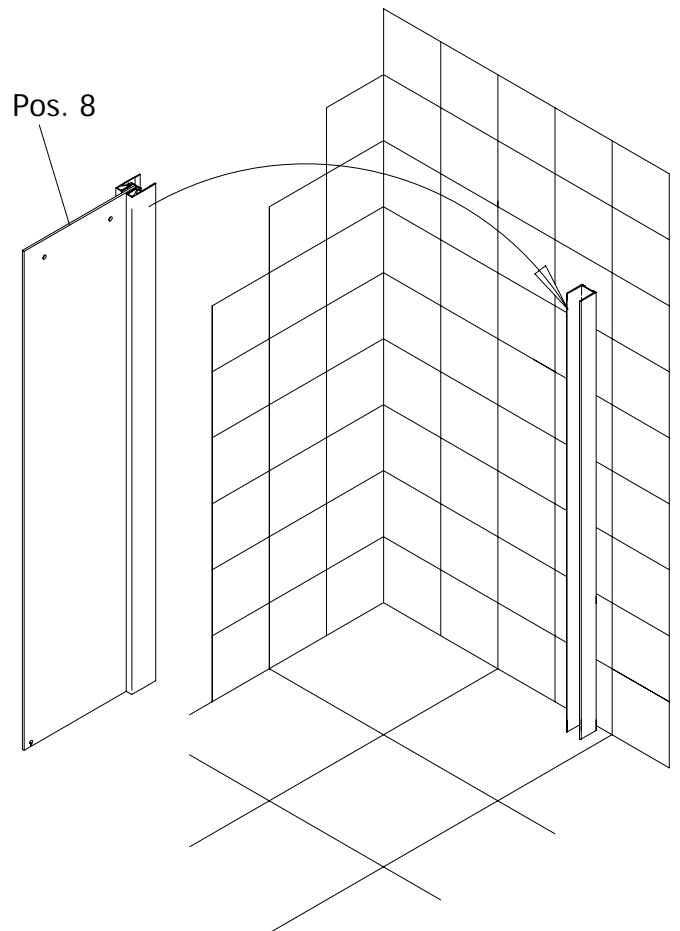

1

bei Montage auf Duschwanne:
Außenkante Duschwanne bis
Außenkante Wandanschlussprofil
20 mm Einrückmaß!

2

3

4