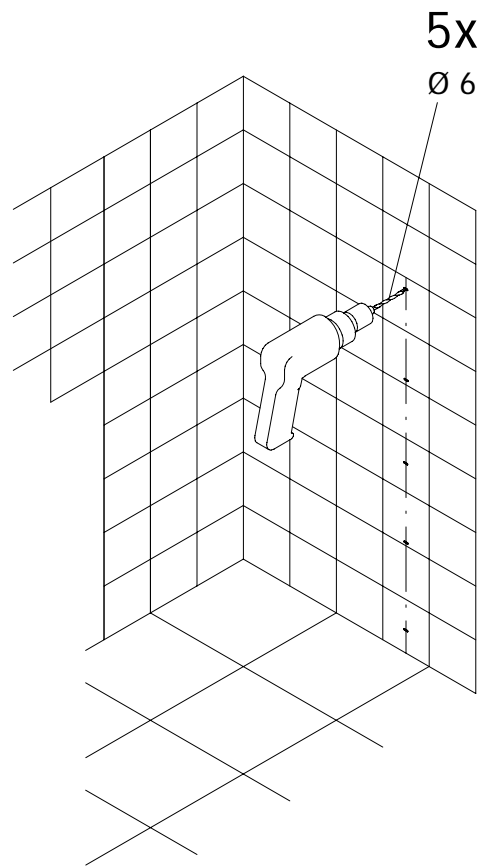

bei Montage auf Duschwanne:
Außenkante Duschwanne bis
Außenkante Wandanschlussprofil
20 mm Einrückmaß!

2