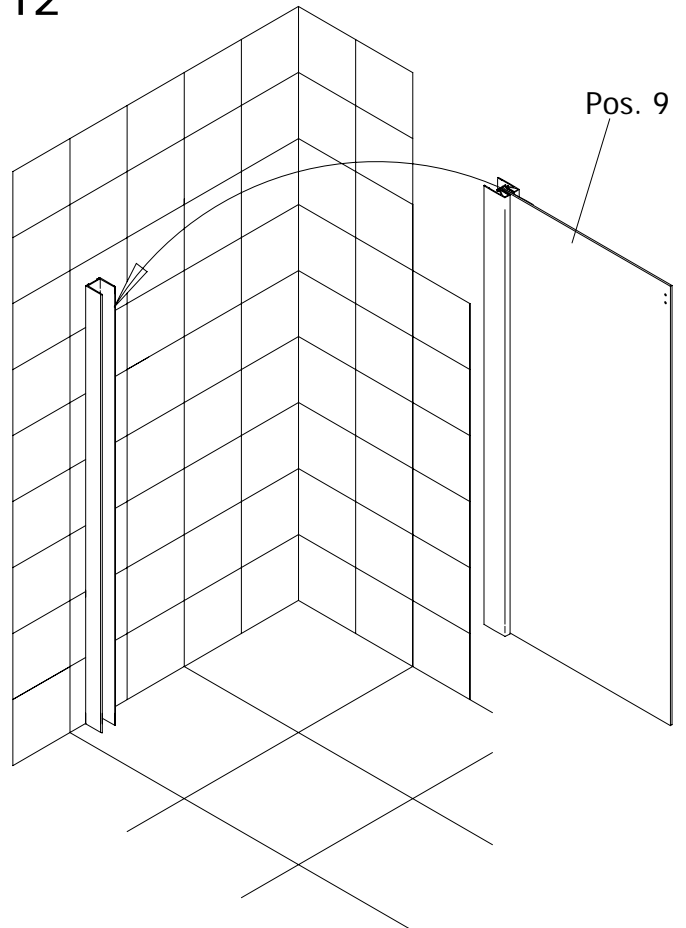

Einrückmaße bei Montage auf Duschwanne
Retrait avec installation sur **receveur**

Maße bei Montage auf Fliesenfuge
Installation sur le **joint de carrelage**

1

bei Montage auf Duschwanne:
 Außenkante Duschwanne bis
 Außenkante Wandanschlussprofil
 20 mm Einrückmaß!

10

11

12

13

14

15

Ansicht von innen
Visionnement de l'intérieur

16