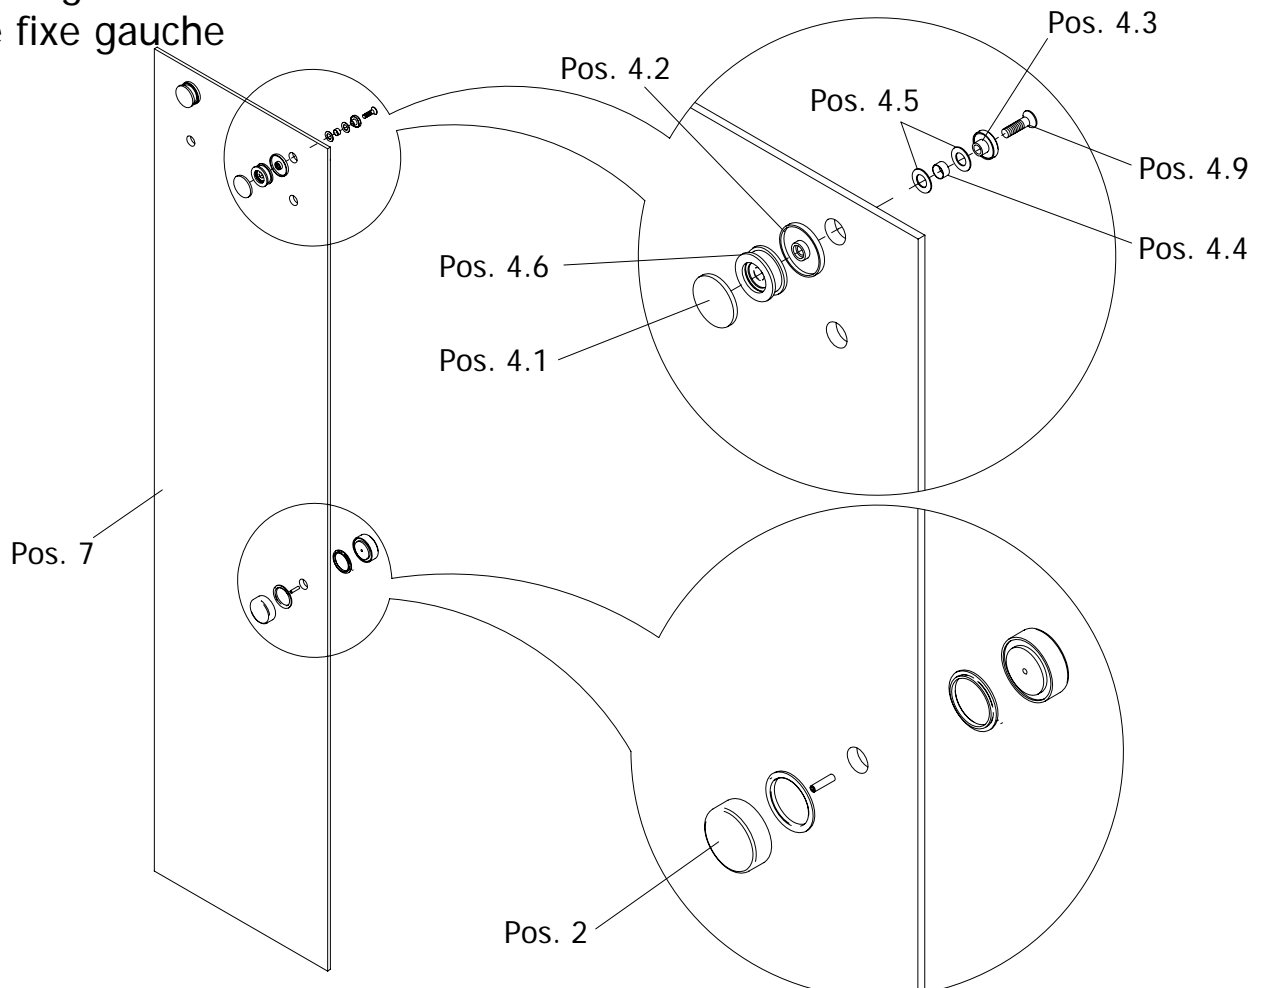

Einrückmaße bei Montage auf Duschwanne
Retrait avec installation sur **receveur**

Maße bei Montage auf Fliesenfuge
Installation sur le **joint de carrelage**

1

bei Montage auf Duschwanne:
 Außenkante Duschwanne bis
 Außenkante Wandanschlussprofil
 20 mm Einrückmaß!

10

11

12

13

14

15

Ansicht von innen
Visionnement de l'intérieur

16

Anschlag rechts
Côté fixe droite

Anschlag links
Côté fixe gauche

17

18

19

Anschlag für die Tür in 2 Positionen einstellbar

Pos. 24

Pos. 26

I.

Pos. 29

Pos. 31

max. Einstieg
max. entrée

II.

Einstieg
-100mm
kleiner

Pos. 24

Pos. 26