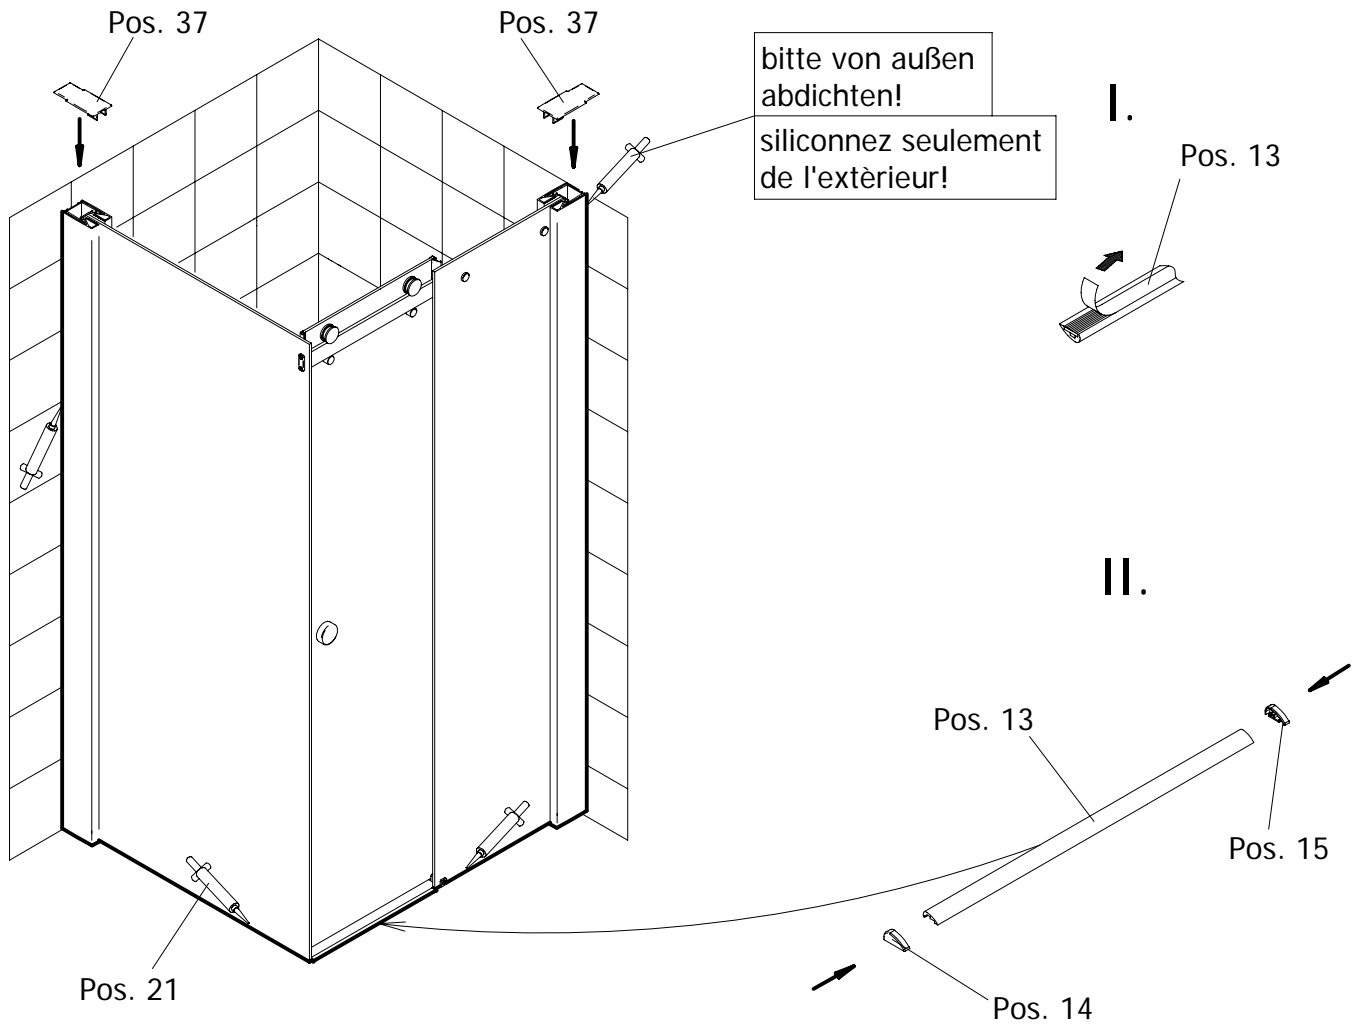

I.

Pos. 29

Pos. 31

max. Einstieg
max. entrée

II.

Einstieg
-100mm
kleiner

Pos. 24

Pos. 26

Anschlag für die Tür in 2 Positionen einstellbar

100

20

Pos.

1	2x Abstützung unten	117017	4.9	2x Senkschraube M8 x30		20	8x Montagekeil (optional)	1766
1.1	2x Gegenstück	117058	5	1x Klotz komplett	117021	21	1x Silikon	
1.2	2x Ring unten	117067	5.1	1x Klotz	117068	23	2x Zylinderschraube M5 x 12	
1.3	4x Scheibe für Gegenstück	117061	5.2	1x Gegenstück für Klotz	117069	24	1x Zylinderschraube M5 x 6	
1.4	2x Schutzschlauch	117025	5.3	2x Schutzfolie für Klotz	117071	25	2x Senkschraube M6 x20	
1.5	2x Senkschraube M8 x25		5.4	1x Schutzschlauch	117024	26	1x Gewindestift M5 x6	
2	1x Türgriff	125002	5.5	2x Stift	117070	27	1x Wischer	
3	2x Laufschielenbefestigung	117019	5.6	1x Senkschraube M6 x20		28	1x Innensechskantschlüssel SW 3	
3.1	2x Knopf	117065	6	1x Wandanschlussprofil	9220	29	1x Innensechskantschlüssel SW 4	
3.2	2x Ring	117066	7	1x Türscheibe		30	1x Innensechskantschlüssel SW 5	
3.3	2x Senkschraube M8 x25		8	1x Festelement		31	1x Innensechskantschlüssel SW 2,5	
3.4	4x Scheibe für Gegenstück	117061	9	1x Seitenwand		32	10x Senkkopfschraube 4,2 x 32 mm	
3.5	2x Schutzschlauch	117025	10	1x Laufschiene		33	6x Senkkopfschraube 3,5 x 9,5 mm	
4	2x Rolle komplett	117020	11	1x Befestigungsteil	117089	34	6x Abdeckkappe	0112
4.1	2x Blende außen	117056	12	1x Blende für Laufschiene	117041	35	2x Scheibenprofil	9224
4.2	2x Blende innen	117057	13	1x Wasserleiste	9932	36	10x Dübel S6	
4.3	2x Gegenstück	117058	14	1x Endkappe, links	8158	37	2x Abdeckkappe	9231
4.4	2x Schutzschlauch	117025	15	1x Endkappe, rechts	8146			
4.5	4x Scheibe für Gegenstück	117061	16	1x Wasserabweisprofil	127035			
4.6	2x Rolle	117055	17	1x Streifdichtung	650114			
4.7	2x Rillenkugellager		18	2x Schutzfolie für Blende	117042			
4.8	2x Sicherungsring		19	2x Glasschutz	117024			