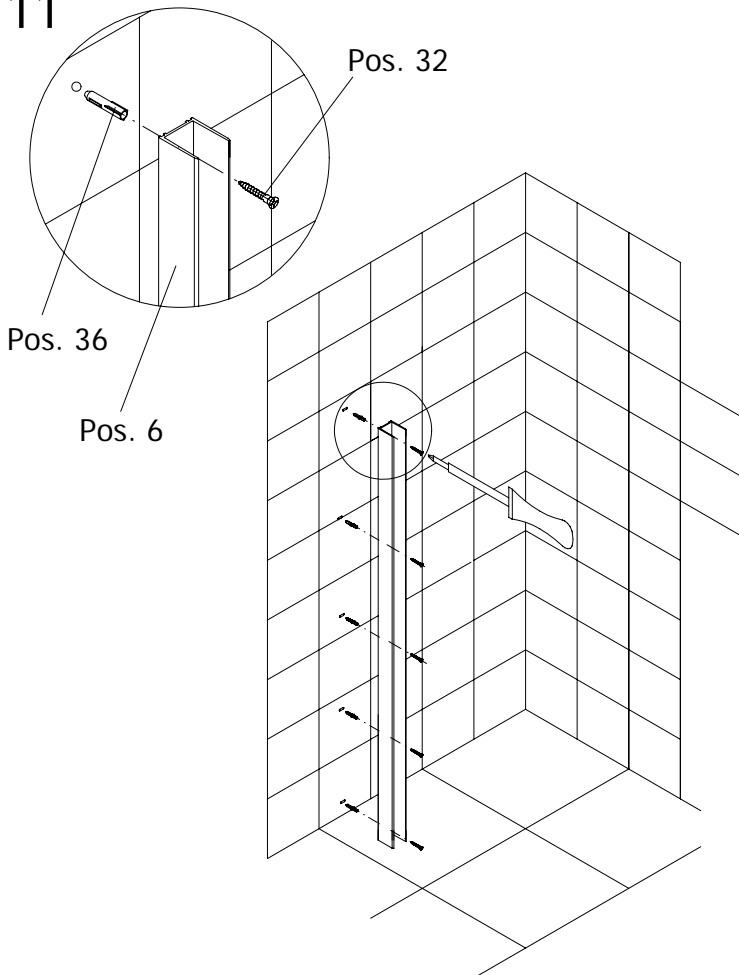

Einrückmaße bei Montage auf Duschwanne
Retrait avec installation sur **receveur**

Maße bei Montage auf Fliesenfuge
Installation sur le **joint de carrelage**

1

bei Montage auf Duschwanne:
 Außenkante Duschwanne bis
 Außenkante Wandanschlussprofil
 20 mm Einrückmaß!

10

11

12

13

14

15

Ansicht von innen
Visionnement de l'intérieur

16