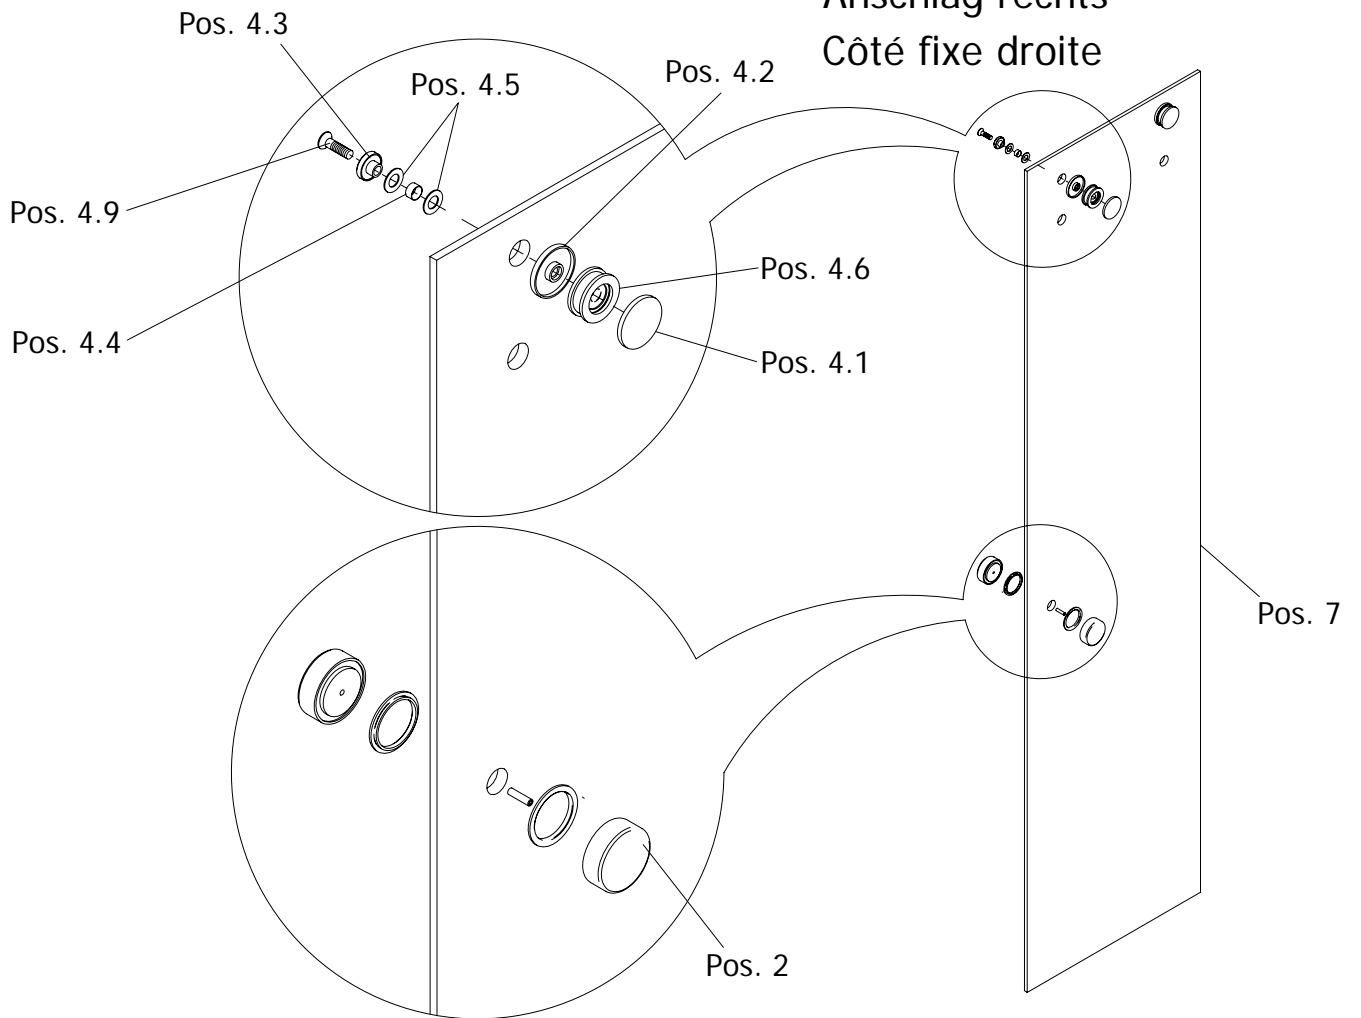

Einrückmaße bei Montage auf Duschwanne
Retrait avec installation sur **receveur**

Maße bei Montage auf Fliesenfuge
Installation sur le **joint de carrelage**

1

bei Montage auf Duschwanne:
 Außenkante Duschwanne bis
 Außenkante Wandanschlussprofil
 20 mm Einrückmaß!

10

11

12

13

14

15

Ansicht von innen
Visionnement de l'intérieur

16

Anschlag rechts
Côté fixe droite

Anschlag links
Côté fixe gauche

17

18

19

Anschlag für die Tür in 2 Positionen einstellbar

Pos. 24

Pos. 26

I.

Pos. 29

Pos. 31

max. Einstieg
max. entrée

II.

Einstieg
-100mm
kleiner

Pos. 24

Pos. 26