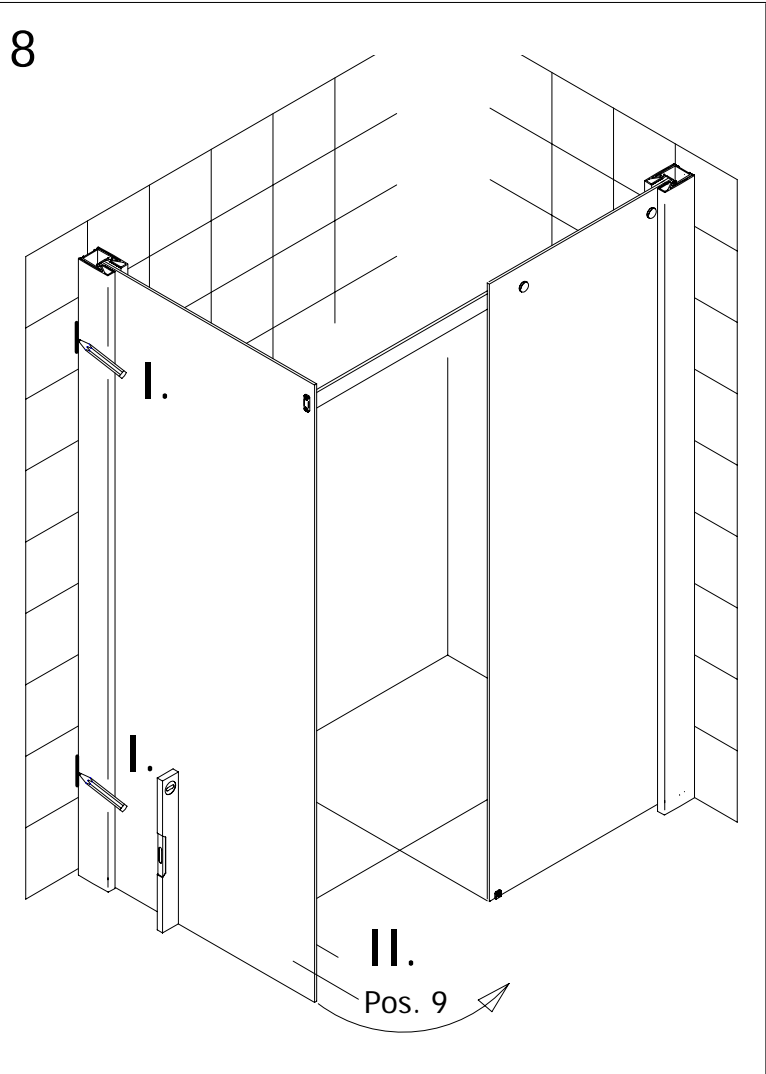

Einrückmaße bei Montage auf Duschwanne
Retrait avec installation sur **receveur**

Maße bei Montage auf Fliesenfuge
Installation sur le **joint de carrelage**

1

bei Montage auf Duschwanne:
 Außenkante Duschwanne bis
 Außenkante Wandanschlussprofil
 20 mm Einrückmaß!

2

3

4

5

6

7

8

9

10

11

12

13

14

15

Ansicht von innen
Visionnement de l'intérieur

16