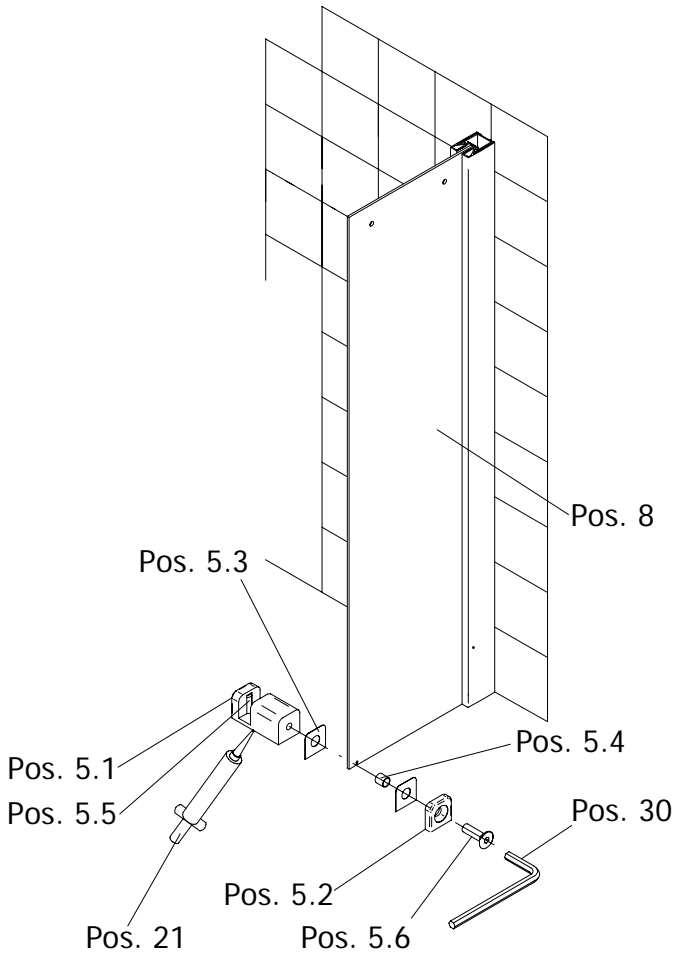

Einrückmaße bei Montage auf Duschwanne
Retrait avec installation sur **receveur**

Maße bei Montage auf Fliesenfuge
Installation sur le **joint de carrelage**

1

bei Montage auf Duschwanne:
 Außenkante Duschwanne bis
 Außenkante Wandanschlussprofil
 20 mm Einrückmaß!

2

3

4

5

6

7

8

9

10

11

12

13

14

15

Ansicht von innen
Visionnement de l'intérieur

16