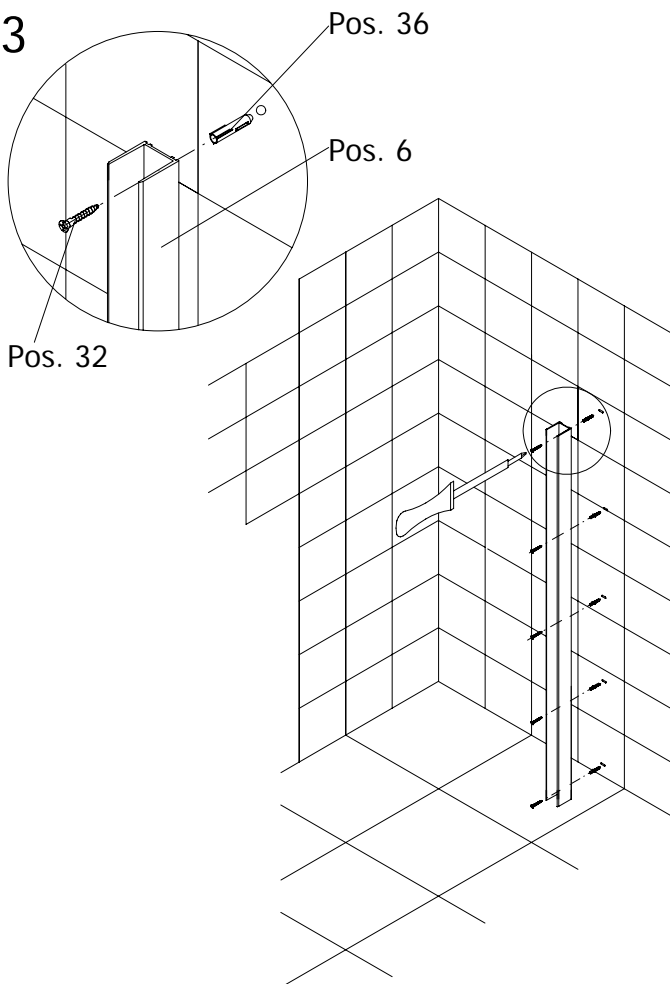

1

bei Montage auf Duschwanne:
Außenkante Duschwanne bis
Außenkante Wandanschlussprofil
20 mm Einrückmaß!

2

3

4