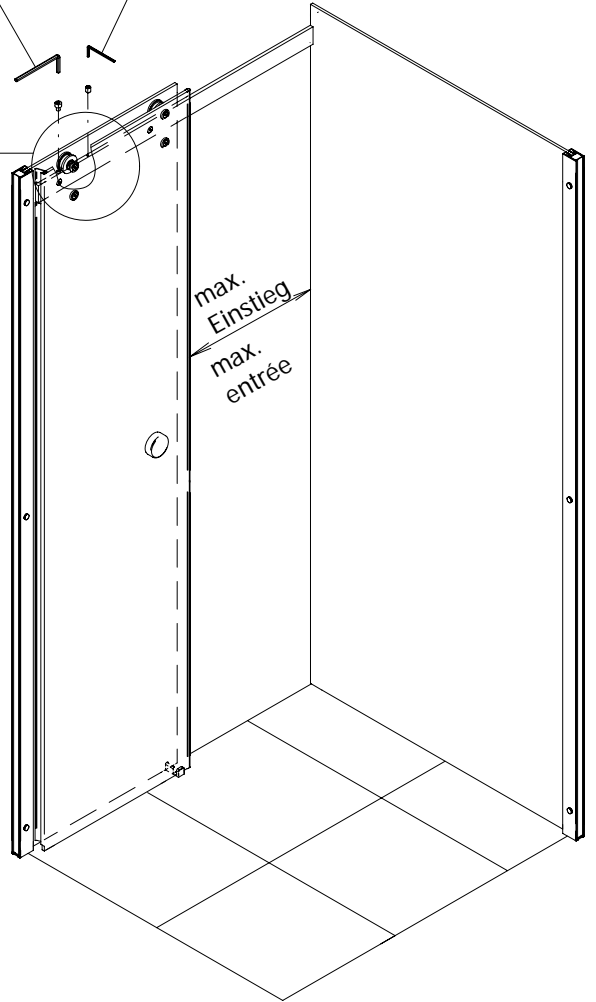

I.

Pos. 29

Pos. 31

max. Einstieg
max. entrée

II.

Einstieg
-100mm
kleiner

Pos. 24

Pos. 26

Anschlag für die Tür in 2 Positionen einstellbar

100

20

Pos.

1	2x Abstützung unten	117017	4.9	2x Senkschraube M8 x30		20	8x Montagekeil (optional)	1766
1.1	2x Gegenstück	117058	5	1x Klotz komplett	117021	21	1x Silikon	
1.2	2x Ring unten	117067	5.1	1x Klotz	117068	23	2x Zylinderschraube M5 x 12	
1.3	4x Scheibe für Gegenstück	117061	5.2	1x Gegenstück für Klotz	117069	24	1x Zylinderschraube M5 x 6	
1.4	2x Schutzschlauch	117025	5.3	2x Schutzfolie für Klotz	117071	25	2x Senkschraube M6 x20	
1.5	2x Senkschraube M8 x25		5.4	1x Schutzschlauch	117024	26	1x Gewindestift M5 x6	
2	1x Türgriff	125002	5.5	2x Stift	117070	27	1x Wischer	
3	2x Laufschielenbefestigung	117019	5.6	1x Senkschraube M6 x20		28	1x Innensechskantschlüssel SW 3	
3.1	2x Knopf	117065	6	1x Wandanschlussprofil	9220	29	1x Innensechskantschlüssel SW 4	
3.2	2x Ring	117066	7	1x Türscheibe		30	1x Innensechskantschlüssel SW 5	
3.3	2x Senkschraube M8 x25		8	1x Festelement		31	1x Innensechskantschlüssel SW 2,5	
3.4	4x Scheibe für Gegenstück	117061	9	1x Seitenwand		32	10x Senkkopfschraube 4,2 x 32 mm	
3.5	2x Schutzschlauch	117025	10	1x Laufschiene		33	6x Senkkopfschraube 3,5 x 9,5 mm	
4	2x Rolle komplett	117020	11	1x Befestigungsteil	117089	34	6x Abdeckkappe	0112
4.1	2x Blende außen	117056	12	1x Blende für Laufschiene	117041	35	2x Scheibenprofil	9224
4.2	2x Blende innen	117057	13	1x Wasserleiste	9932	36	10x Dübel S6	
4.3	2x Gegenstück	117058	14	1x Endkappe, links	8158	37	2x Abdeckkappe	9231
4.4	2x Schutzschlauch	117025	15	1x Endkappe, rechts	8146			
4.5	4x Scheibe für Gegenstück	117061	16	1x Wasserabweisprofil	127035			
4.6	2x Rolle	117055	17	1x Streifdichtung	650114			
4.7	2x Rillenkugellager		18	2x Schutzfolie für Blende	117042			
4.8	2x Sicherungsring		19	2x Glasschutz	117024			