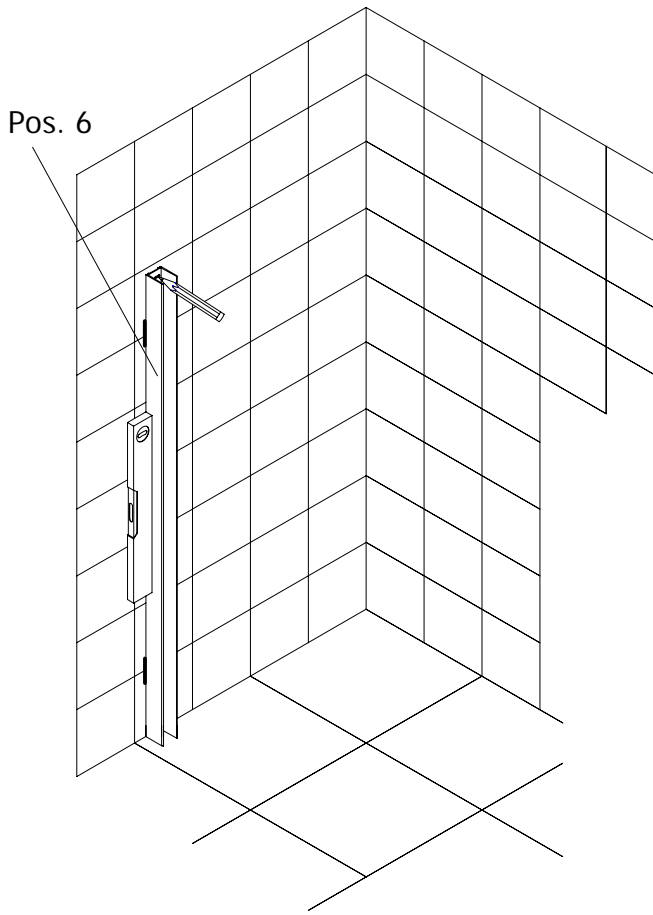

Einrückmaße bei Montage auf Duschwanne
Retrait avec installation sur **receveur**

Maße bei Montage auf Fliesenfuge
Installation sur le **joint de carrelage**

1

bei Montage auf Duschwanne:
 Außenkante Duschwanne bis
 Außenkante Wandanschlussprofil
 20 mm Einrückmaß!

10

11

12

13

14

15

Ansicht von innen
Visionnement de l'intérieur

16