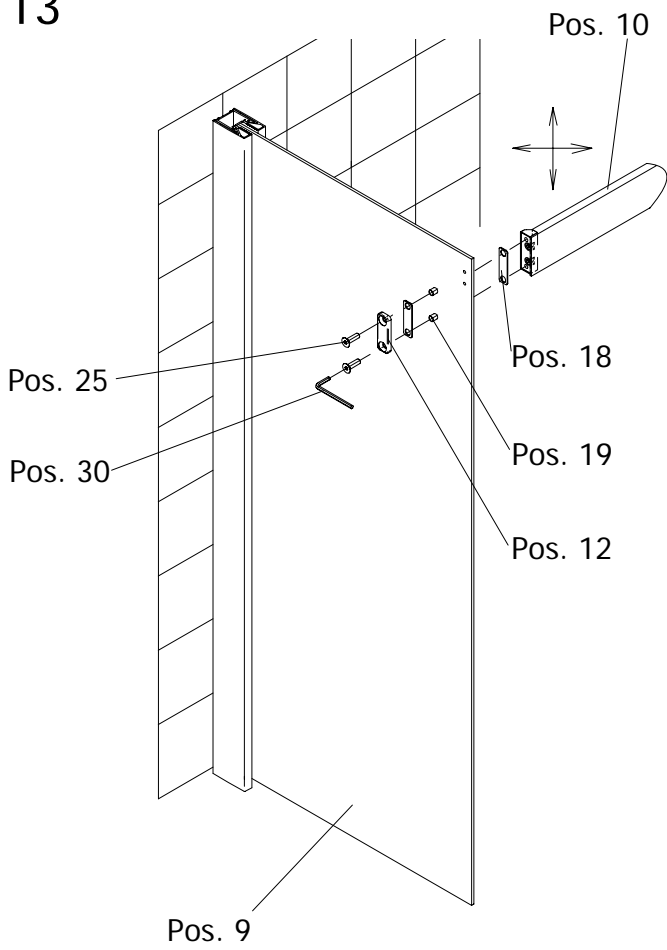

Einrückmaße bei Montage auf Duschwanne
Retrait avec installation sur **receveur**

Maße bei Montage auf Fliesenfuge
Installation sur le **joint de carrelage**

1

bei Montage auf Duschwanne:
 Außenkante Duschwanne bis
 Außenkante Wandanschlussprofil
 20 mm Einrückmaß!

10

11

12

13

14

15

Ansicht von innen
Visionnement de l'intérieur

16

Anschlag rechts
Côté fixe droite

Anschlag links
Côté fixe gauche

17

18

19

Anschlag für die Tür in 2 Positionen einstellbar

Pos. 24

Pos. 26