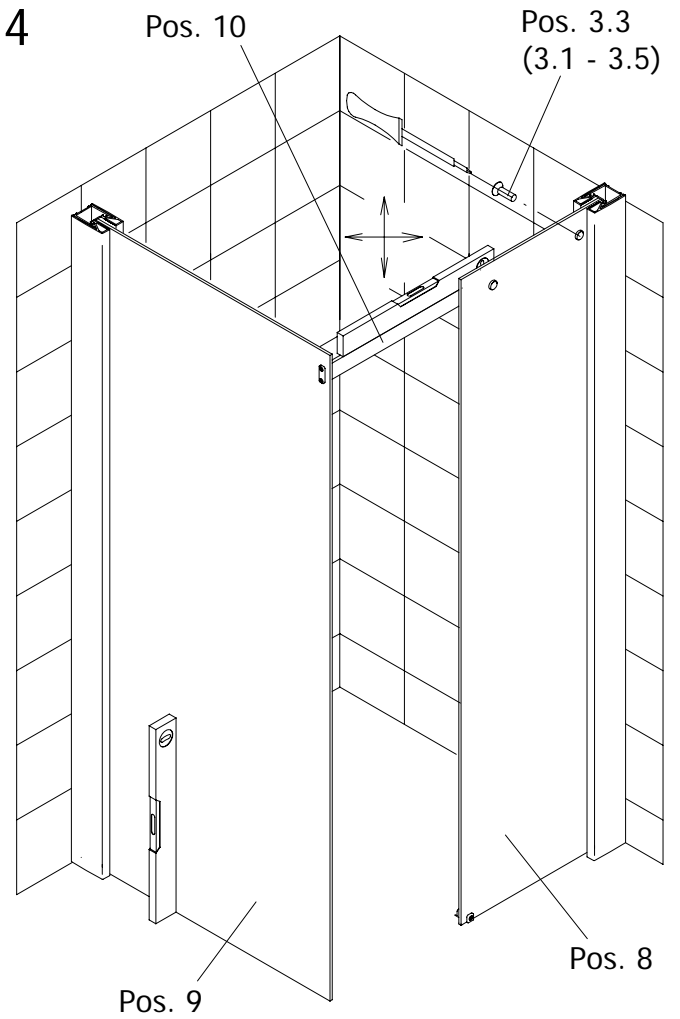

Einrückmaße bei Montage auf Duschwanne
Retrait avec installation sur **receveur**

Maße bei Montage auf Fliesenfuge
Installation sur le **joint de carrelage**

1

bei Montage auf Duschwanne:
 Außenkante Duschwanne bis
 Außenkante Wandanschlussprofil
 20 mm Einrückmaß!

10

11

12

13

14

15

Ansicht von innen
Visionnement de l'intérieur

16

Anschlag rechts
Côté fixe droite

Anschlag links
Côté fixe gauche

17

18

19

Anschlag für die Tür in 2 Positionen einstellbar

Pos. 24

Pos. 26