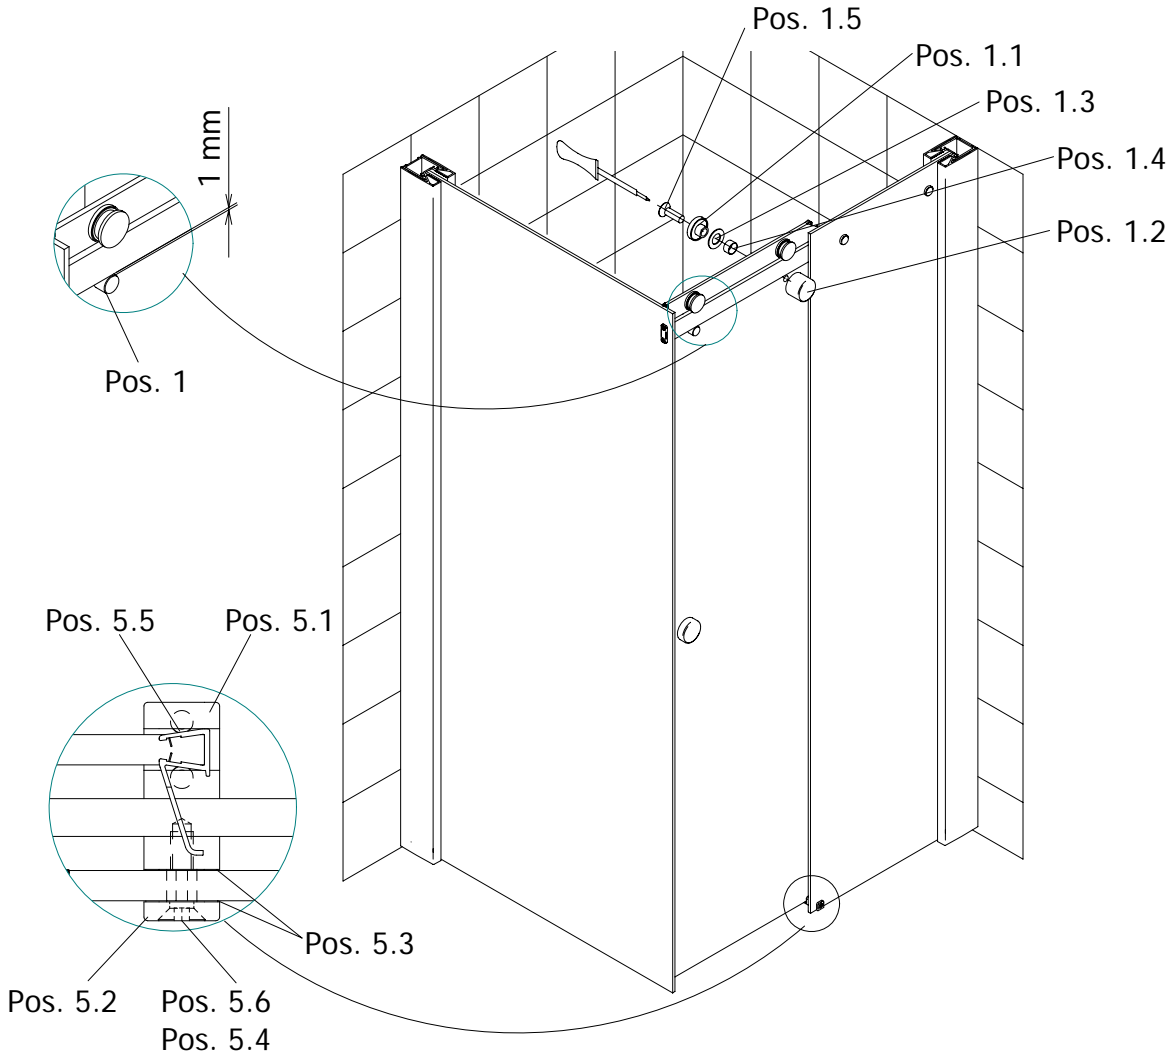

Einrückmaße bei Montage auf Duschwanne
Retrait avec installation sur **receveur**

Maße bei Montage auf Fliesenfuge
Installation sur le **joint de carrelage**

1

bei Montage auf Duschwanne:
 Außenkante Duschwanne bis
 Außenkante Wandanschlussprofil
 20 mm Einrückmaß!

Anschlag rechts
Côté fixe droite

Anschlag links
Côté fixe gauche

17

18

19

Anschlag für die Tür in 2 Positionen einstellbar

Pos. 24

Pos. 26

I.

Pos. 29

Pos. 31

max. Einstieg
max. entrée

II.

Einstieg
-100mm
kleiner

Pos. 24

Pos. 26