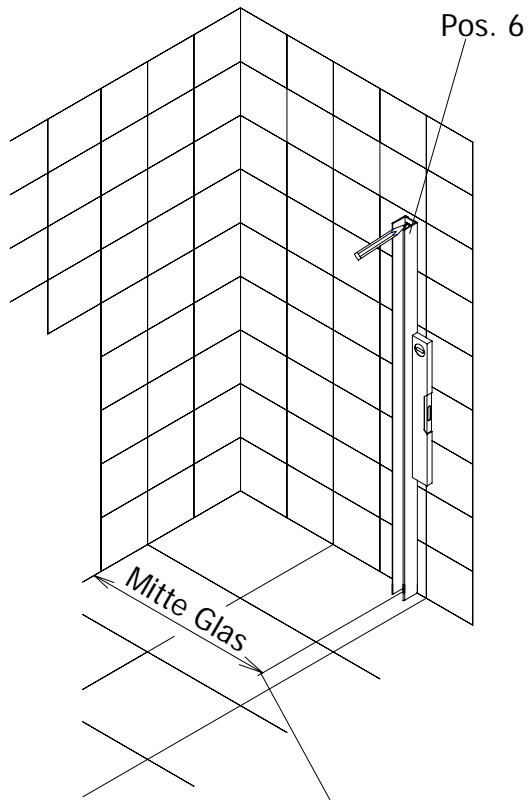

Pos.

1	2x Abstützung unten	117017	6	2x Wandanschlussprofil	9220	31	1x Innensechskantschlüssel SW 2,5
1.1	2x Gegenstück	117058	7	1x Türscheibe		32	10x Senkkopfschraube 4,2 x 32 mm
1.2	2x Ring unten	117067	8	1x Festelement		33	6x Senkkopfschraube 3,5 x 9,5 mm
1.3	4x Scheibe für Gegenstück	117061	9	1x Seitenwand		34	6x Abdeckkappe
1.4	2x Schutzschlauch	117025	10	1x Laufschiene		36	10x Dübel S6 x 36mm
1.5	2x Senkschraube M8 x25		12	1x Blende für Laufschiene	117041	37	2x Abdeckkappe
2	1x Türgriff	125002	13	1x Wasserleiste	9932		
3	2x Laufschienenbefestigung	117019	14	1x Endkappe, links	8158		
3.1	2x Knopf	117065	15	1x Endkappe, rechts	8146		
3.2	2x Ring	117066	16	1x Wasserabweisprofil	127035		
3.3	2x Senkschraube M8 x25		17	1x Streifdichtung	650114		
3.4	4x Scheibe für Gegenstück	117061	18	2x Schutzfolie für Blende	117042		
3.5	2x Schutzschlauch	117025	19	2x Glasschutz	117024		
4	2x Rolle komplett	117020	20	8x Montagekeil (optional)	1766		
5	1x Klotz komplett	117021	21	1x Silikon			
5.1	1x Klotz	117068	24	1x Zylinderschraube M5 x 10			
5.2	1x Gegenstück für Klotz	117069	25	2x Senkschraube M6 x 20			
5.3	2x Schutzfolie für Klotz	117071	26	1x Gewindestift M5 x 6			
5.4	1x Schutzschlauch	117024	27	1x Wischer			
5.5	2x Stift	117070	28	1x Innensechskantschlüssel SW 3			
5.6	1x Senkschraube M6 x20		29	1x Innensechskantschlüssel SW 4			
			30	1x Innensechskantschlüssel SW 5			

Einrückmaße bei Montage auf Duschwanne
Retrait avec installation sur **receveur**

Maße bei Montage auf Fliesenfuge
Installation sur le **joint de carrelage**

1

bei Montage auf Duschwanne:
 Außenkante Duschwanne bis
 Außenkante Wandanschlussprofil
 20 mm Einrückmaß!

10

11

12

13

14

15

Ansicht von innen
Visionnement de l'intérieur

16