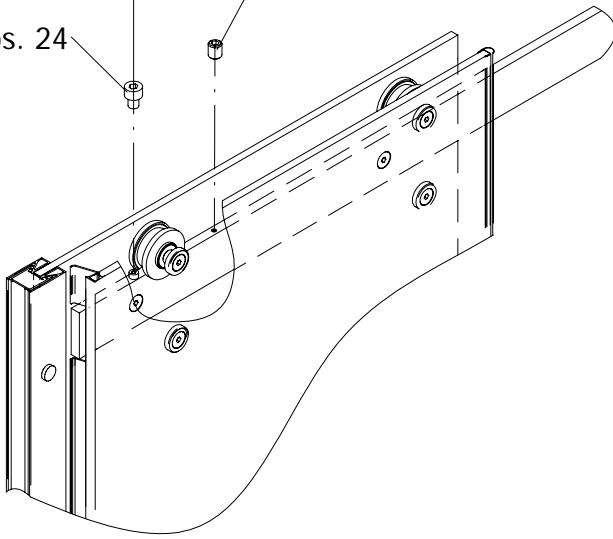

I.

Pos. 29

Pos. 31

max. Einstieg
max. entrée

II.

Einstieg
-100mm
kleiner

Pos. 24

Pos. 26

Anschlag für die Tür in 2 Positionen einstellbar

100

20

Pos.

1	2x Abstützung unten	117017	4.9	2x Senkschraube M8 x30		20	8x Montagekeil (optional)	1766
1.1	2x Gegenstück	117058	5	1x Klotz komplett	117021	21	1x Silikon	
1.2	2x Ring unten	117067	5.1	1x Klotz	117068	23	2x Zylinderschraube M5 x 12	
1.3	4x Scheibe für Gegenstück	117061	5.2	1x Gegenstück für Klotz	117069	24	1x Zylinderschraube M5 x 6	
1.4	2x Schutzschlauch	117025	5.3	2x Schutzfolie für Klotz	117071	25	2x Senkschraube M6 x20	
1.5	2x Senkschraube M8 x25		5.4	1x Schutzschlauch	117024	26	1x Gewindestift M5 x6	
2	1x Türgriff	125002	5.5	2x Stift	117070	27	1x Wischer	
3	2x Laufschielenbefestigung	117019	5.6	1x Senkschraube M6 x20		28	1x Innensechskantschlüssel SW 3	
3.1	2x Knopf	117065	6	1x Wandanschlussprofil	9220	29	1x Innensechskantschlüssel SW 4	
3.2	2x Ring	117066	7	1x Türscheibe		30	1x Innensechskantschlüssel SW 5	
3.3	2x Senkschraube M8 x25		8	1x Festelement		31	1x Innensechskantschlüssel SW 2,5	
3.4	4x Scheibe für Gegenstück	117061	9	1x Seitenwand		32	10x Senkkopfschraube 4,2 x 32 mm	
3.5	2x Schutzschlauch	117025	10	1x Laufschiene		33	6x Senkkopfschraube 3,5 x 9,5 mm	
4	2x Rolle komplett	117020	11	1x Befestigungsteil	117089	34	6x Abdeckkappe	0112
4.1	2x Blende außen	117056	12	1x Blende für Laufschiene	117041	35	2x Scheibenprofil	9224
4.2	2x Blende innen	117057	13	1x Wasserleiste	9932	36	10x Dübel S6	
4.3	2x Gegenstück	117058	14	1x Endkappe, links	8158	37	2x Abdeckkappe	9231
4.4	2x Schutzschlauch	117025	15	1x Endkappe, rechts	8146			
4.5	4x Scheibe für Gegenstück	117061	16	1x Wasserabweisprofil	127035			
4.6	2x Rolle	117055	17	1x Streifdichtung	650114			
4.7	2x Rillenkugellager		18	2x Schutzfolie für Blende	117042			
4.8	2x Sicherungsring		19	2x Glasschutz	117024			