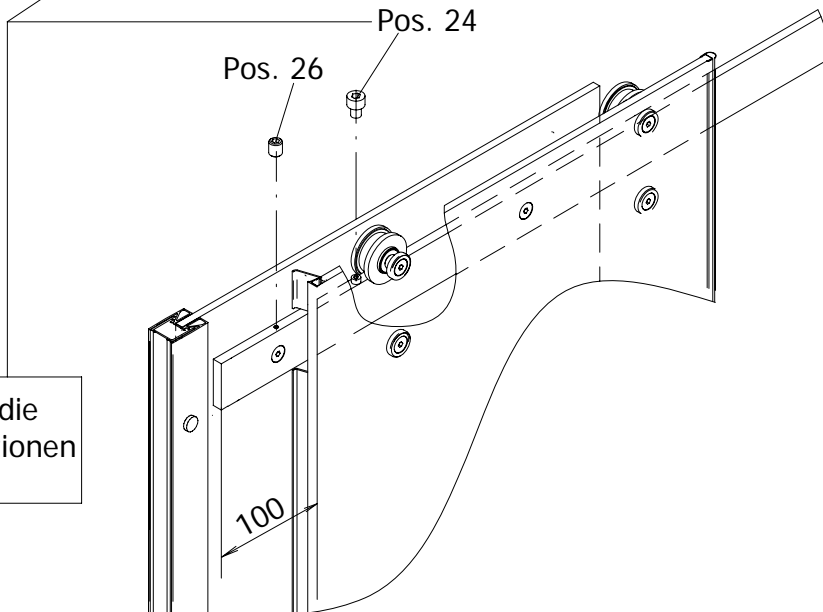

I.

Pos. 29

Pos. 31

max. Einstieg
max. entrée

II.

Einstieg
-100mm
kleiner

Pos. 24

Pos. 26

Anschlag für die Tür in 2 Positionen einstellbar

100

20

Pos.

1	2x Abstützung unten	117017	4.9	2x Senkschraube M8 x30		20	8x Montagekeil (optional)	1766
1.1	2x Gegenstück	117058	5	1x Klotz komplett	117021	21	1x Silikon	
1.2	2x Ring unten	117067	5.1	1x Klotz	117068	23	2x Zylinderschraube M5 x 12	
1.3	4x Scheibe für Gegenstück	117061	5.2	1x Gegenstück für Klotz	117069	24	1x Zylinderschraube M5 x 6	
1.4	2x Schutzschlauch	117025	5.3	2x Schutzfolie für Klotz	117071	25	2x Senkschraube M6 x20	
1.5	2x Senkschraube M8 x25		5.4	1x Schutzschlauch	117024	26	1x Gewindestift M5 x6	
2	1x Türgriff	125002	5.5	2x Stift	117070	27	1x Wischer	
3	2x Laufschielenbefestigung	117019	5.6	1x Senkschraube M6 x20		28	1x Innensechskantschlüssel SW 3	
3.1	2x Knopf	117065	6	1x Wandanschlussprofil	9220	29	1x Innensechskantschlüssel SW 4	
3.2	2x Ring	117066	7	1x Türscheibe		30	1x Innensechskantschlüssel SW 5	
3.3	2x Senkschraube M8 x25		8	1x Festelement		31	1x Innensechskantschlüssel SW 2,5	
3.4	4x Scheibe für Gegenstück	117061	9	1x Seitenwand		32	10x Senkkopfschraube 4,2 x 32 mm	
3.5	2x Schutzschlauch	117025	10	1x Laufschiene		33	6x Senkkopfschraube 3,5 x 9,5 mm	
4	2x Rolle komplett	117020	11	1x Befestigungsteil	117089	34	6x Abdeckkappe	0112
4.1	2x Blende außen	117056	12	1x Blende für Laufschiene	117041	35	2x Scheibenprofil	9224
4.2	2x Blende innen	117057	13	1x Wasserleiste	9932	36	10x Dübel S6	
4.3	2x Gegenstück	117058	14	1x Endkappe, links	8158	37	2x Abdeckkappe	9231
4.4	2x Schutzschlauch	117025	15	1x Endkappe, rechts	8146			
4.5	4x Scheibe für Gegenstück	117061	16	1x Wasserabweisprofil	127035			
4.6	2x Rolle	117055	17	1x Streifdichtung	650114			
4.7	2x Rillenkugellager		18	2x Schutzfolie für Blende	117042			
4.8	2x Sicherungsring		19	2x Glasschutz	117024			