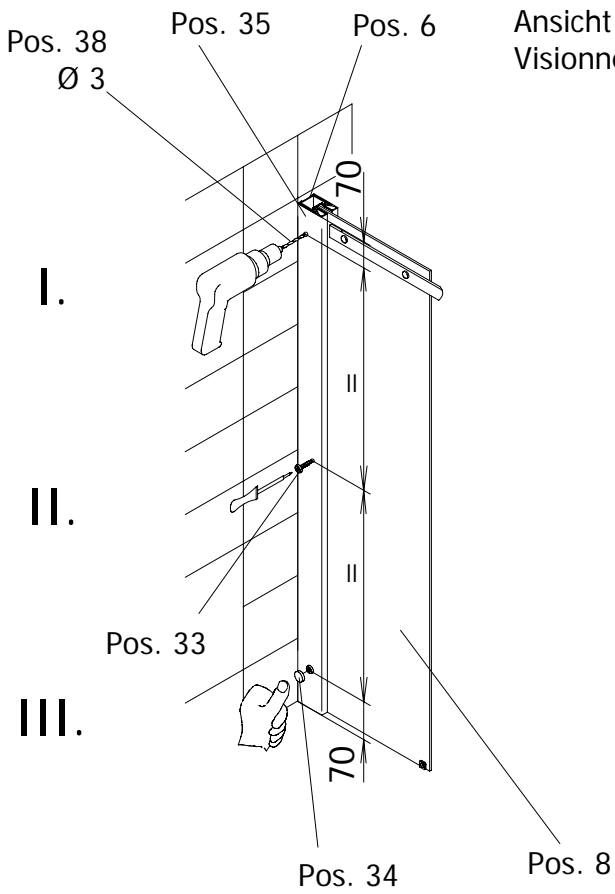

Einrückmaße bei Montage auf Duschwanne
Retrait avec installation sur **receveur**

Maße bei Montage auf Fliesenfuge
Installation sur le **joint de carrelage**

1

bei Montage auf Duschwanne:
 Außenkante Duschwanne bis
 Außenkante Wandanschlussprofil
 20 mm Einrückmaß!

10

11

12

13

14

15

Ansicht von innen
Visionnement de l'intérieur

16

Anschlag rechts
Côté fixe droite

Anschlag links
Côté fixe gauche

17

18

19

Anschlag für die Tür in 2 Positionen einstellbar

Pos. 24

Pos. 26