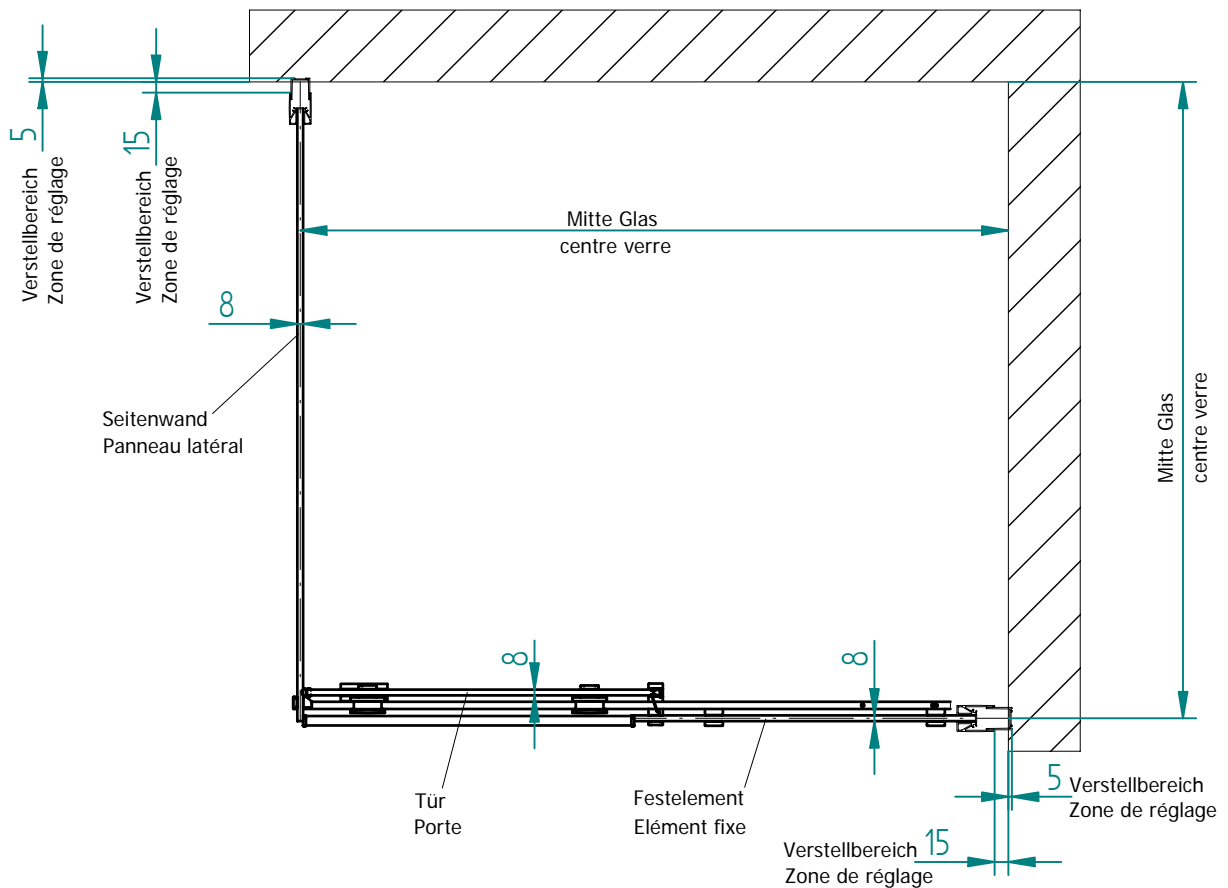

Pos.

1	2x Abstützung unten	117017	6	2x Wandanschlussprofil	9220	31	1x Innensechskantschlüssel SW 2,5
1.1	2x Gegenstück	117058	7	1x Türscheibe		32	10x Senkkopfschraube 4,2 x 32 mm
1.2	2x Ring unten	117067	8	1x Festelement		33	6x Senkkopfschraube 3,5 x 9,5 mm
1.3	4x Scheibe für Gegenstück	117061	9	1x Seitenwand		34	6x Abdeckkappe
1.4	2x Schutzschlauch	117025	10	1x Laufschiene		36	10x Dübel S6 x 36mm
1.5	2x Senkschraube M8 x25		12	1x Blende für Laufschiene	117041	37	2x Abdeckkappe
2	1x Türgriff	125002	13	1x Wasserleiste	9932		
3	2x Laufschienenbefestigung	117019	14	1x Endkappe, links	8158		
3.1	2x Knopf	117065	15	1x Endkappe, rechts	8146		
3.2	2x Ring	117066	16	1x Wasserabweisprofil	127035		
3.3	2x Senkschraube M8 x25		17	1x Streifdichtung	650114		
3.4	4x Scheibe für Gegenstück	117061	18	2x Schutzfolie für Blende	117042		
3.5	2x Schutzschlauch	117025	19	2x Glasschutz	117024		
4	2x Rolle komplett	117020	20	8x Montagekeil (optional)	1766		
5	1x Klotz komplett	117021	21	1x Silikon			
5.1	1x Klotz	117068	24	1x Zylinderschraube M5 x 10			
5.2	1x Gegenstück für Klotz	117069	25	2x Senkschraube M6 x 20			
5.3	2x Schutzfolie für Klotz	117071	26	1x Gewindestift M5 x 6			
5.4	1x Schutzschlauch	117024	27	1x Wischer			
5.5	2x Stift	117070	28	1x Innensechskantschlüssel SW 3			
5.6	1x Senkschraube M6 x20		29	1x Innensechskantschlüssel SW 4			
			30	1x Innensechskantschlüssel SW 5			

Einrückmaße bei Montage auf Duschwanne
Retrait avec installation sur **receveur**

Maße bei Montage auf Fliesenfuge
Installation sur le **joint de carrelage**

1

bei Montage auf Duschwanne:
 Außenkante Duschwanne bis
 Außenkante Wandanschlussprofil
 20 mm Einrückmaß!

10

11

12

13

14

15

Ansicht von innen
Visionnement de l'intérieur

16

I.

Pos. 29

Pos. 31

max. Einstieg
max. entrée

II.

Einstieg
-100mm
kleiner

Pos. 24

Pos. 26