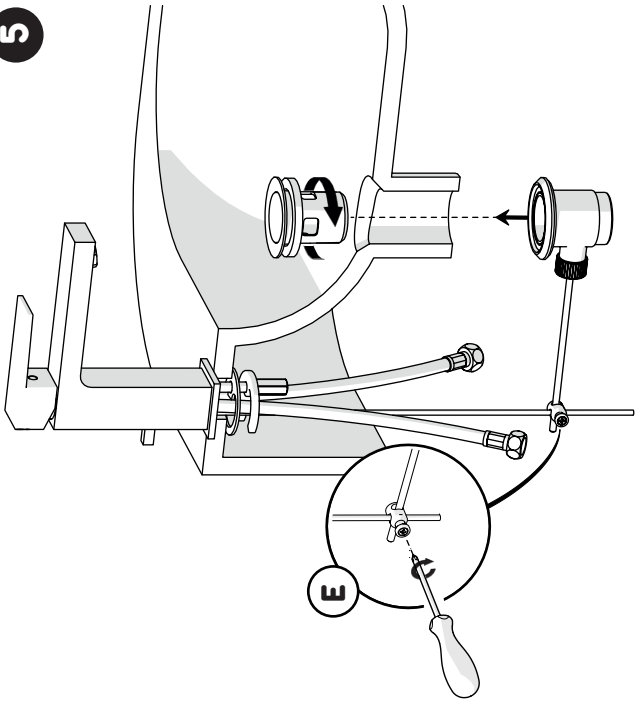

5

6

3

4

1

2

Not included / Non incluso / Non Inclus / Nie zawarty/ No incluido / Nao incluido