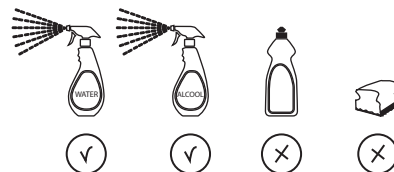

-50%

7

ON 50%

ON 100%

9

Pas de limite de température

Température limitée

Position maximum. Eau froide seulement

8

10

NETTOYAGE

IISTRDO95118/15#C01826

REV01/2013

MITIGEUR LAVABO  
DIAMANT

CODE 1238979

www.lapeyre.fr