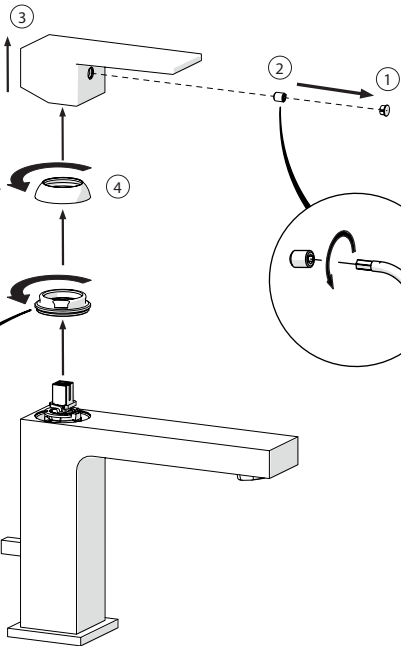

-50%

7

ON 50%

ON 100%

9

Pas de limite de température

Température limitée

Position maximum. Eau froide seulement

8

10

NETTOYAGE

IISTRDO95118/15#C01826

REV01/2013

MITIGEUR LAVABO  
DIAMANT

CODE 1238979

www.lapeyre.fr