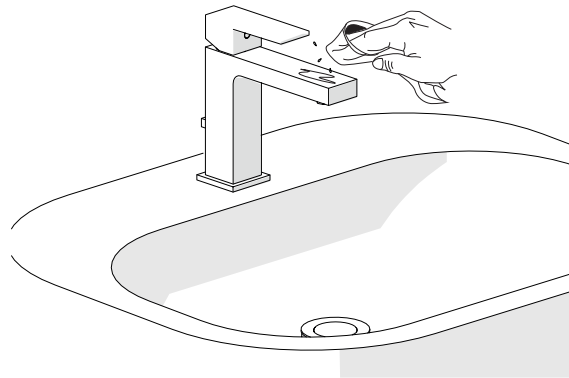

-50%

7

ON 50%

ON 100%

9

Pas de limite de température

Température limitée

Position maximum. Eau froide seulement

8

10

NETTOYAGE

IISTRDO95118/15#C01826

REV01/2013

MITIGEUR LAVABO  
DIAMANT

CODE 1238979

www.lapeyre.fr