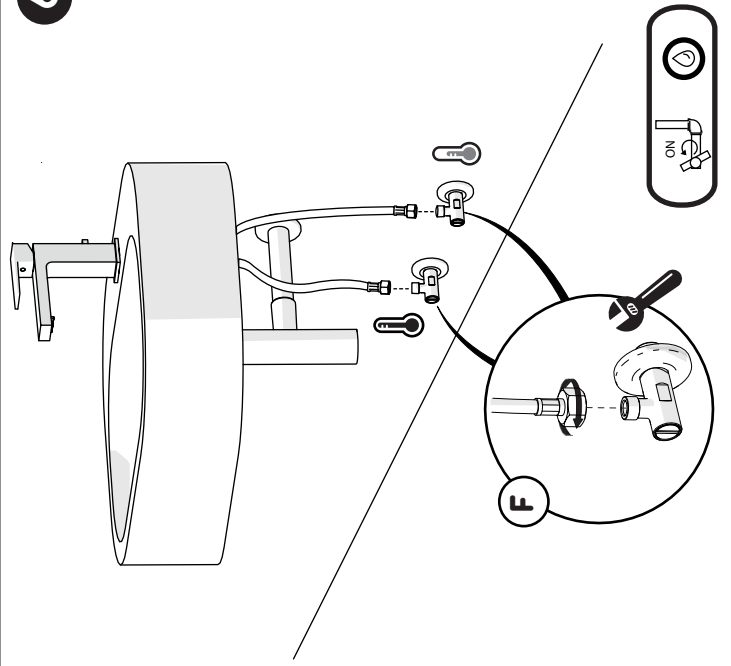

5

6

3

4

1

2

Not included / Non incluso / Non Inclus / Nie zawarty/ No incluido / Nao incluido