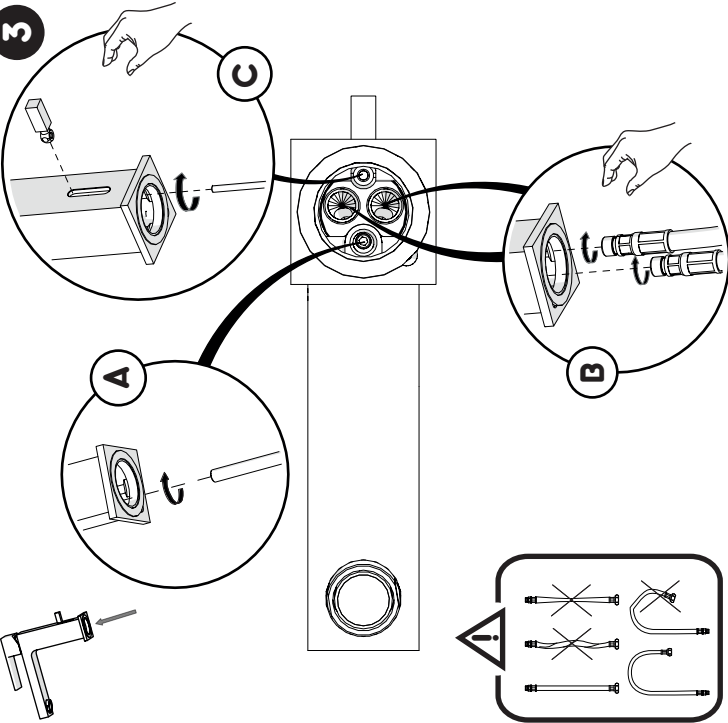

5

6

3

4

1

2

Not included / Non incluso / Non Inclus / Nie zawarty/ No incluido / Nao incluido