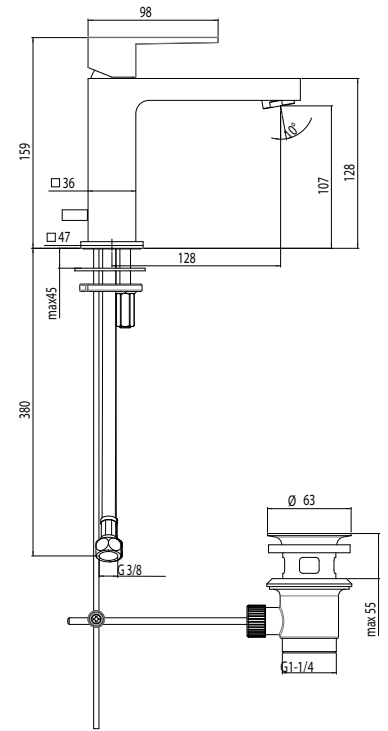

-50%

7

ON 50%

ON 100%

9

Pas de limite de température

Température limitée

Position maximum. Eau froide seulement

8

10

NETTOYAGE

IISTRDO95118/15#C01826

REV01/2013

MITIGEUR LAVABO  
DIAMANT

CODE 1238979

www.lapeyre.fr