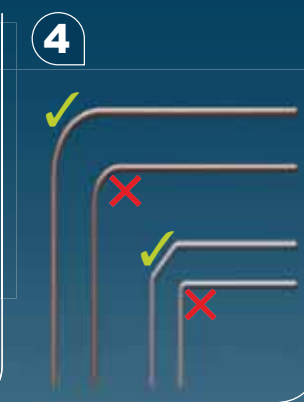

CN 用户应保留安装指南以备

KR

CE

4

5

Ø 40mm

6

7