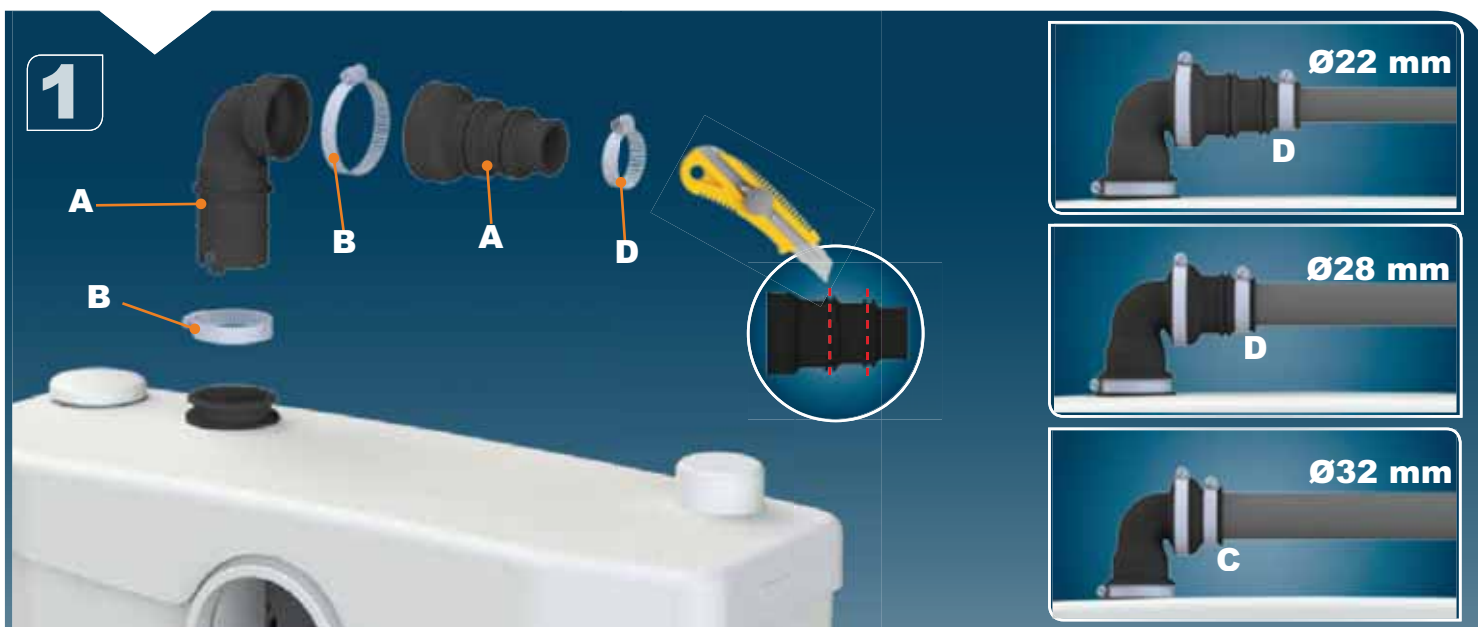

CN 用户应保留安装指南以备

KR

CE

4

5

Ø 40mm

6

7