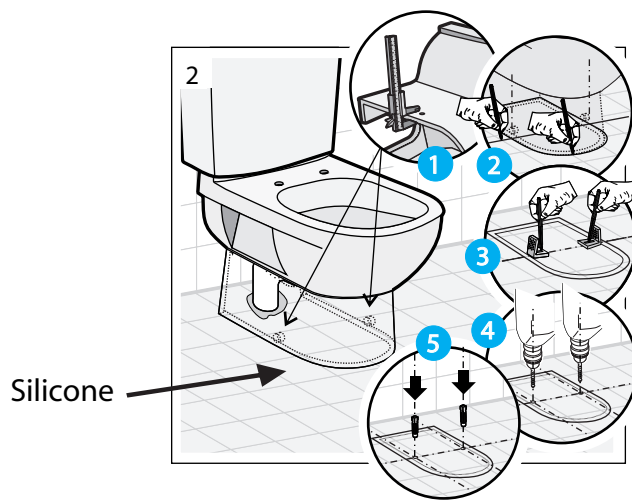

Inventaire des pièces

Code article Lapeyre	Libellé	Cuvette	Réservoir + mécanisme 3/6L	Abattant double	Jeu de fixations au sol
1238891	Pack WC SH UNIVERS AQUANEO	X	X	X	X
1238893	Pack WC SV UNIVERS AQUANEO	X	X	X	X
1238892	Pack WC surélevé UNIVERS AQUANEO	X	X	X	X
1238895	Colis cuvette susp UNIVERS AQUANEO	X		X	
1238896	Colis cuvette sus courte UNIVERS AQUANEO	X		X	

Pack WC UNIVERS
1238891, 1238892, 1238893

Cuvette suspendue UNIVERS
1238895, 1238896

PACK WC

CUVETTE SUSPENDUE

Conseils d'entretien

Il est recommandé de nettoyer la céramique avec une éponge sans grattoir et un détergent courant non agressif.