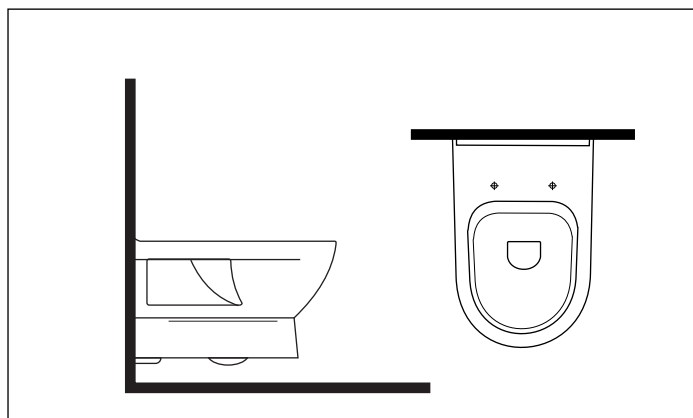

Cuvette suspendue UNIVERS
1238895, 1238896