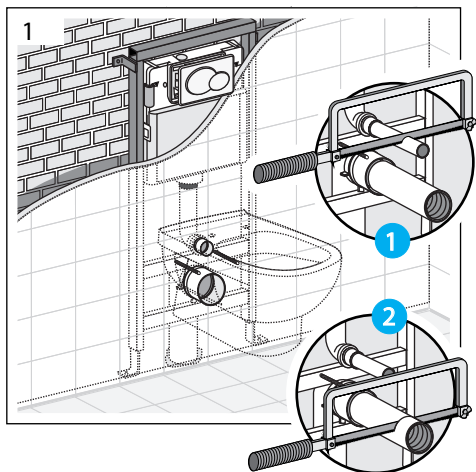

Inventaire des pièces

Code article Lapeyre	Libellé	Cuvette	Réservoir + mécanisme 3/6L	Abattant double	Jeu de fixations au sol
1238891	Pack WC SH UNIVERS AQUANEO	X	X	X	X
1238893	Pack WC SV UNIVERS AQUANEO	X	X	X	X
1238892	Pack WC surélevé UNIVERS AQUANEO	X	X	X	X
1238895	Colis cuvette susp UNIVERS AQUANEO	X		X	
1238896	Colis cuvette sus courte UNIVERS AQUANEO	X		X	

Pack WC UNIVERS
1238891, 1238892, 1238893

Cuvette suspendue UNIVERS
1238895, 1238896

PACK WC

CUVETTE SUSPENDUE

Conseils d'entretien

Il est recommandé de nettoyer la céramique avec une éponge sans grattoir et un détergent courant non agressif.