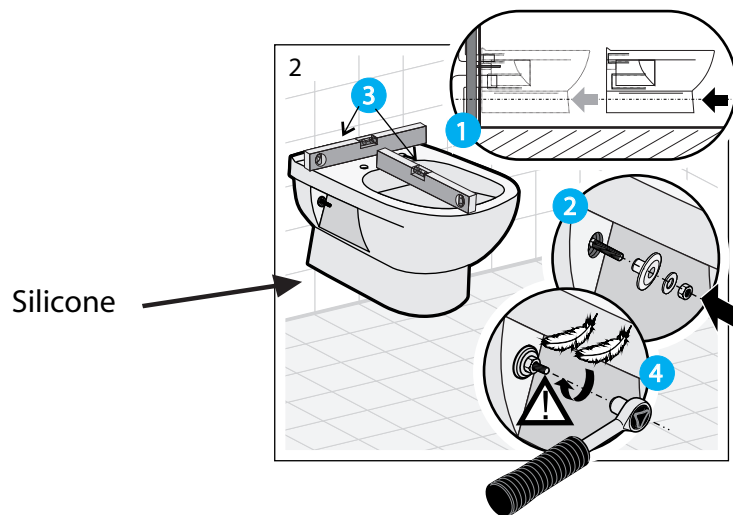

Inventaire des pièces

Code article Lapeyre	Libellé	Cuvette	Réservoir + mécanisme 3/6L	Abattant double	Jeu de fixations au sol
1238891	Pack WC SH UNIVERS AQUANEO	X	X	X	X
1238893	Pack WC SV UNIVERS AQUANEO	X	X	X	X
1238892	Pack WC surélevé UNIVERS AQUANEO	X	X	X	X
1238895	Colis cuvette susp UNIVERS AQUANEO	X		X	
1238896	Colis cuvette sus courte UNIVERS AQUANEO	X		X	

Pack WC UNIVERS
1238891, 1238892, 1238893

Cuvette suspendue UNIVERS
1238895, 1238896

PACK WC

CUVETTE SUSPENDUE

Conseils d'entretien

Il est recommandé de nettoyer la céramique avec une éponge sans grattoir et un détergent courant non agressif.