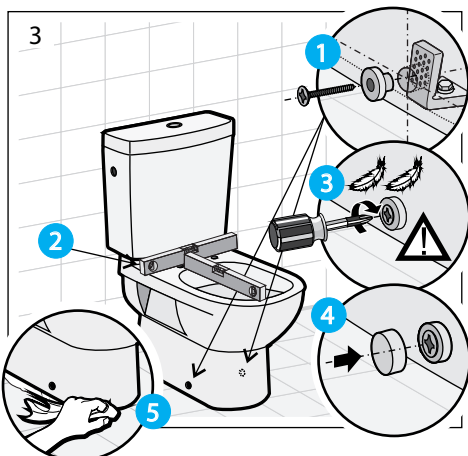

Inventaire des pièces

Code article Lapeyre	Libellé	Cuvette	Réservoir + mécanisme 3/6L	Abattant double	Jeu de fixations au sol
1238891	Pack WC SH UNIVERS AQUANEO	X	X	X	X
1238893	Pack WC SV UNIVERS AQUANEO	X	X	X	X
1238892	Pack WC surélevé UNIVERS AQUANEO	X	X	X	X
1238895	Colis cuvette susp UNIVERS AQUANEO	X		X	
1238896	Colis cuvette sus courte UNIVERS AQUANEO	X		X	

Pack WC UNIVERS
1238891, 1238892, 1238893

Cuvette suspendue UNIVERS
1238895, 1238896

PACK WC

CUVETTE SUSPENDUE

Conseils d'entretien

Il est recommandé de nettoyer la céramique avec une éponge sans grattoir et un détergent courant non agressif.