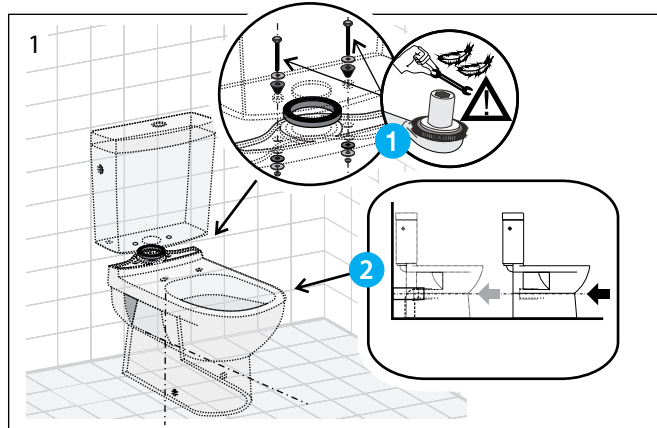

Inventaire des pièces

Code article Lapeyre	Libellé	Cuvette	Réservoir + mécanisme 3/6L	Abattant double	Jeu de fixations au sol
1238891	Pack WC SH UNIVERS AQUANEO	X	X	X	X
1238893	Pack WC SV UNIVERS AQUANEO	X	X	X	X
1238892	Pack WC surélevé UNIVERS AQUANEO	X	X	X	X
1238895	Colis cuvette susp UNIVERS AQUANEO	X		X	
1238896	Colis cuvette sus courte UNIVERS AQUANEO	X		X	

Pack WC UNIVERS
1238891, 1238892, 1238893

Cuvette suspendue UNIVERS
1238895, 1238896

PACK WC

CUVETTE SUSPENDUE

Conseils d'entretien

Il est recommandé de nettoyer la céramique avec une éponge sans grattoir et un détergent courant non agressif.