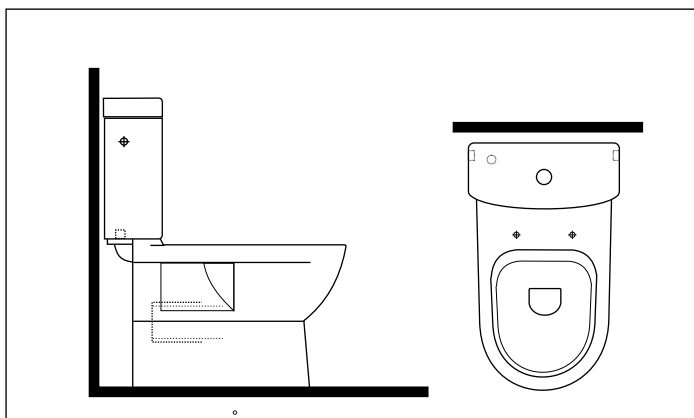

Inventaire des pièces

Code article Lapeyre	Libellé	Cuvette	Réservoir + mécanisme 3/6L	Abattant double	Jeu de fixations au sol
1238891	Pack WC SH UNIVERS AQUANEO	X	X	X	X
1238893	Pack WC SV UNIVERS AQUANEO	X	X	X	X
1238892	Pack WC surélevé UNIVERS AQUANEO	X	X	X	X
1238895	Colis cuvette susp UNIVERS AQUANEO	X		X	
1238896	Colis cuvette sus courte UNIVERS AQUANEO	X		X	

Pack WC UNIVERS
1238891, 1238892, 1238893