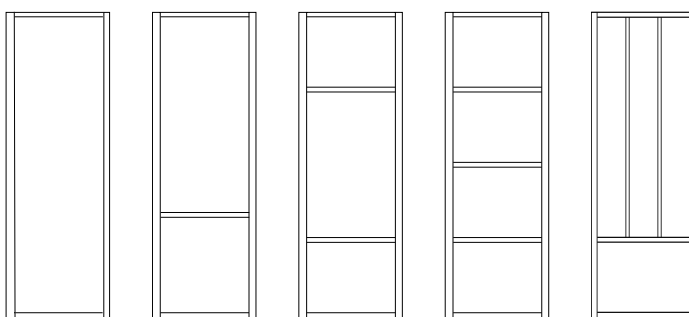

GARANTIE
20
ANS

FABRIQUÉ PAR
LAPEYRE

2 vantaux 2 parties miroir argent/nude et 1 vantail plein noir mat

PORTES DE PLACARD COULISSANTES UNION

- Sur mesure
- 5 modèles, 28 décors, 4 formes de profils
- Panneaux mélaminés Ép. 16 mm
- Profils aluminium
- Système antidéraillement
- Guidage silencieux
- Frein de course