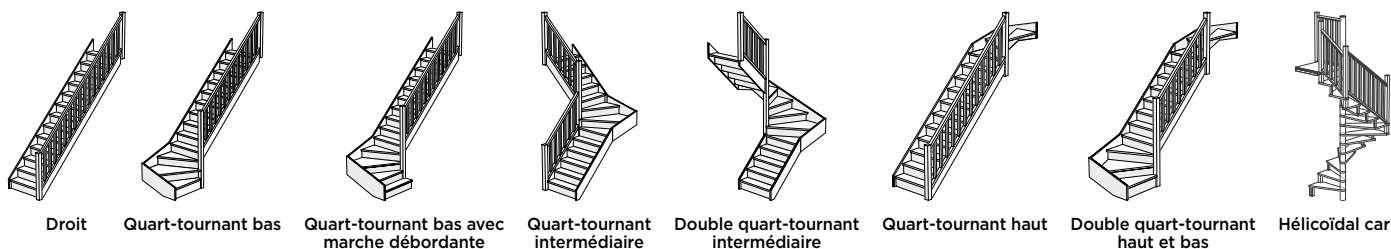

-15%⁽⁵⁾

SUR TOUS LES ESCALIERS HÊTRE ET CHÊNE

Faubourg

Aria droit en chêne finition incolore, rampe Eden

1159€
985€¹⁵
H. 274 x Ra. 290, 14 marches Droit, hêtre brut rampe Eden

ESCALIERS HÊTRE ET CHÊNE

6 modèles en standard et sur mesure : Faubourg, Aria, Ouessant, Chambord, Jazz, Chorus • 8 formes • Hêtre ou chêne • 7 rampes (selon modèle) • 6 finitions bois

GARANTIE **10 ANS** EXISTE EN SUR MESURE FABRIQUÉ PAR LAPEYRE

Droit Quart-tournant bas Quart-tournant bas avec marche débordante Quart-tournant intermédiaire Double quart-tournant intermédiaire Quart-tournant haut Double quart-tournant haut et bas Hélicoïdal carré

-15%
SUR LES MARCHES DE RÉNOVATION

GARANTIE **10 ANS**

À PARTIR DE ~~40€90~~
34€77
La marche 100 x 30 cm en chêne blanchi

Après

NOUVEAUTÉ

À PARTIR DE ~~439€~~
373€¹⁵
Kit sapin à monter
H. 330 x L. 147 cm, 9 fuseaux