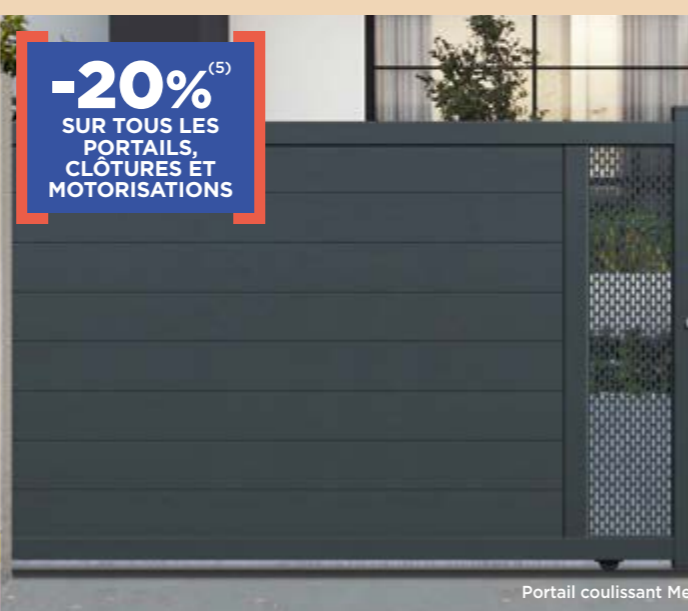

-20%⁽⁵⁾
SUR TOUS LES
PORTAILS,
CLÔTURES ET
MOTORISATIONS

PORTAILS, CLÔTURES ET MOTORISATIONS
Offre valable sur les portails battants et coulissants standard et sur mesure (aluminium, PVC, acier, bois), les clôtures et clôtures sur murets (en aluminium, PVC, acier et bois) et les motorisations